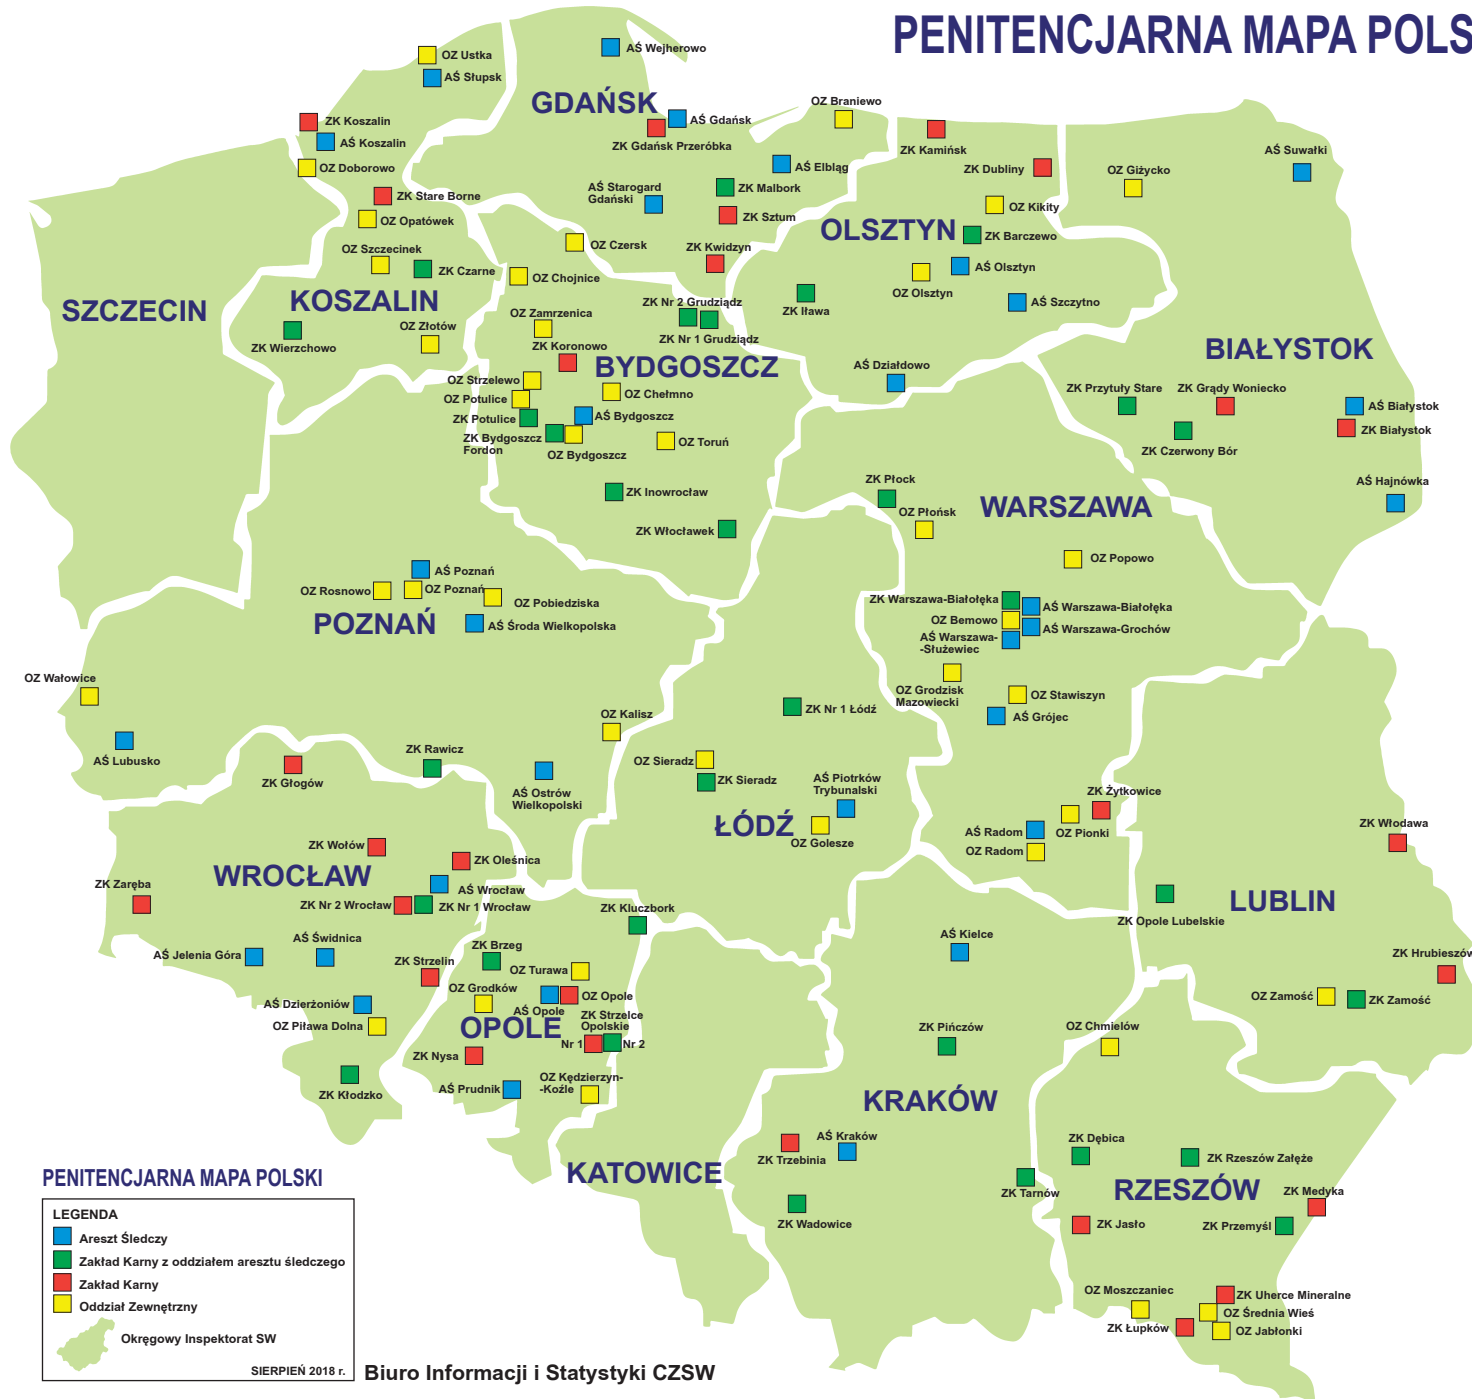

PENITENCJARNA MAPA POLSKI

PENITENCJARNA MAPA POLSKI

LEGENDA

- Areszt Śledczy
- Zakład Karny z oddziałem aresztu śledczego
- Zakład Karny
- Oddział Zewnętrzny
- Okręgowy Inspektorat SW

SIERPIEŃ 2018 r.

Biuro Informacji i Statystyki CZSW