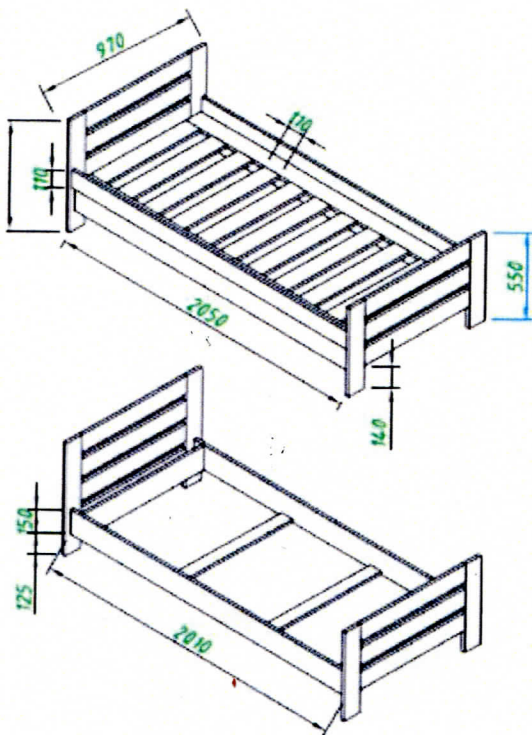

# OPIS PRZEDMIOTU ZAMÓWIENIA

Lóżko 90x200 – 68 szt

Lóżko 120x200 – 2 szt

- Drewniany stelaż wykonany z drewna olchowego podnoszony na automatach sprężynowych mogący służyć do przechowywania pościeli
- Elementy stelaża o grubości minimum 21 mm
- Stelaż barwiony i lakierowany kolor wybarwienia do ustalenia
- Rozmiar 206cm x 97 cm – 68 szt i 206 cm x 127 cm – 2 szt
- Powierzchnia spania 200 cm x 90 cm – 68 szt i 200 cm x 120 cm – 2 szt
- Czola łóżka o wysokości 70 cm i 55 cm
- Czola łóżka przykręcane do stelaża za pomocą śrub szwedzkich