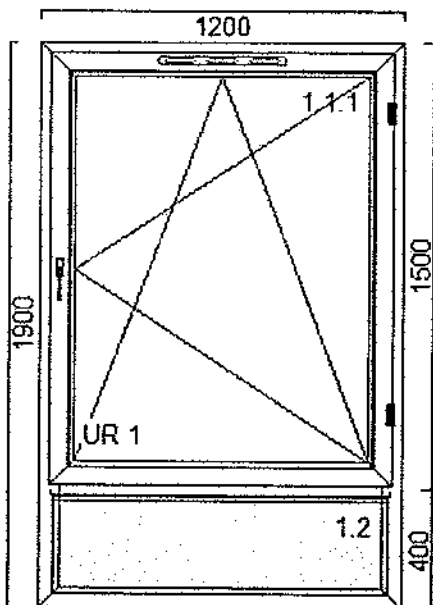

Poz. Nazwa art.

Sztuk

2. Okno

101

(2) 01