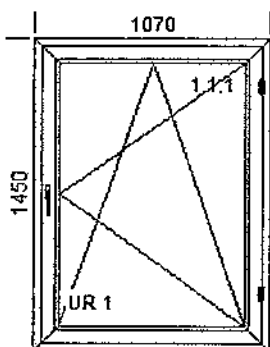

Szerokość 1070mm x Wysokość 1450mm

1. D82 [8210/8220]

Kolor: Coal grey 1x

Współczynnik U: 0,98

Kolor ostonek: Biały ostonki

1. Okucie: UR 1+T+ DFE

Kolor ostonek: Biały ostonki

Klamka: KLAMKA VICTORY BIAŁA trzpień 40mm

1. Pakiet szklenia: 4/16/4/16/4 - Aluminium

[U=0,6 Rw=32dB 44mm]

Listwa przyszybowa 6240.02 Listwa