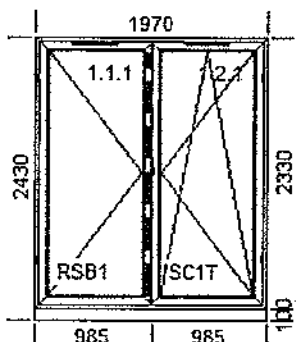

Szerokość 1970mm x Wysokość 2430mm
8159 Poszerzenie 100mm (81) x 1 x 1970 - Biała czarna uszczelka

1. D82 [8210/8220]

Kolor: Coal grey 1x
Współczynnik U: 0,93
Kolor ostonek: Biały ostonki

1. Okucie: R SB 1 (ZV) + DFE
Kolor ostonek: Biały ostonki
Napowietrzenie: VT501
Przymyk: 8232

1. Pakiet szklenia: 4/16/4/16/4 - Aluminium
[U=0,6 Rw=32dB 44mm]
Listwa przyszybowa 6240.02 Listwa

2. Okucie: URSC 1+T+ DFE
Kolor ostonek: Biały ostonki
Napowietrzenie: VT501
Klamka: KLAMKA VICTORY BIAŁA trzpień 40mm

1. Pakiet szklenia: 4/16/4/16/4 - Aluminium
[U=0,6 Rw=32dB 44mm]
Listwa przyszybowa 6240.02 Listwa