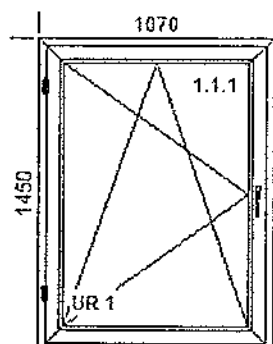

Poz.	Nazwa art.	Sztuk

3.	Okno	4
(4)	O2L	

Szerokość 1070mm x Wysokość 1450mm

1. D82 [8210/8220]

Kolor: Coal grey 1x

Współczynnik U: 0,98

Kolor ostonek: Biały ostonki

1. Okucie: UR 1+T+ DFE

Kolor ostonek: Biały ostonki

Klamka: KLAMKA VICTORY BIAŁA trzpień 40mm

1. Pakiet szklenia: 4/16/4/16/4 - Aluminium

[U=0,6 Rw=32dB 44mm]

Listwa przyszybowa 6240.02 Listwa

4.	Okno	4
(5)	O5L - N1