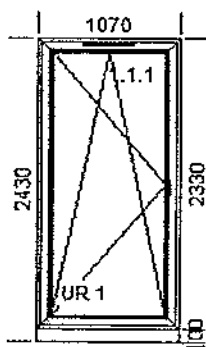

Szerokość 1070mm x Wysokość 2430mm

8159 Poszerzenie 100mm (81) x 1 x 1070 - Biały czarna uszczelka

1. D82 [8210/8220]

Kolor: Coal grey 1x

Współczynnik U: 0,93

Kolor ostonek: Biały ostonki

1. Okucie: UR 1+T+ DFE

Kolor ostonek: Biały ostonki

Napowietrzenie: VT501

Klamka: KLAMKA VICTORY BIAŁA trzpień 40mm

1. Pakiet szklenia: 4/16/4/16/4 - Aluminium

[U=0,6 Rw=32dB 44mm]

Listwa przyszybowa 6240.02 Listwa