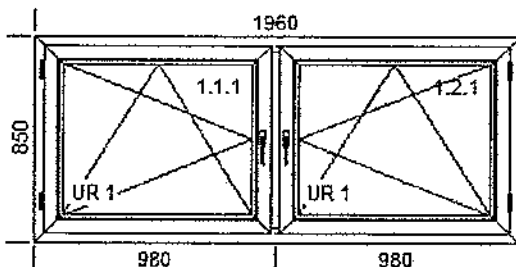

Kolor ostonek: Biały ostonki

Przymyk: 8232

1. Pakiet szklenia: 4/16/4/16/4 - Aluminium

[U=0,6 Rw=32dB 44mm]

Listwa przyszybowa 6240.02 Listwa

13.	Okno	5
(13)	O3	

Szerokość 1960mm x Wysokość 850mm

1. D82 [8210/8220]