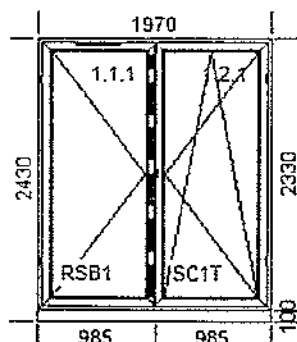

Poz.	Nazwa art.	Sztuk

8.	Okno	3
(8)	O5P - N	

Szerokość 1970mm x Wysokość 2430mm
8159 Poszerzenie 100mm (81) x 1 x 1970 - Biała czarna uszczelka

1. D82 [8210/8220]

Kolor: Coal grey 1x
Współczynnik U: 0,93
Kolor ostonek: Biały ostonki

1. Okucie: R SB 1 (ZV) + DFE
Kolor ostonek: Biały ostonki
Napowietrzenie: VT501
Przymyk: 8232

1. Pakiet szklenia: 4/16/4/16/4 - Aluminium
[U=0,6 Rw=32dB 44mm]
Listwa przyszybowa 6240.02 Listwa

2. Okucie: URSC 1+T+ DFE
Kolor ostonek: Biały ostonki
Klamka: KLAMKA VICTORY BIAŁA trzpień 40mm

1. Pakiet szklenia: 4/16/4/16/4 - Aluminium
[U=0,6 Rw=32dB 44mm]
Listwa przyszybowa 6240.02 Listwa

9.	Okno	3
(9)	O5P - N2