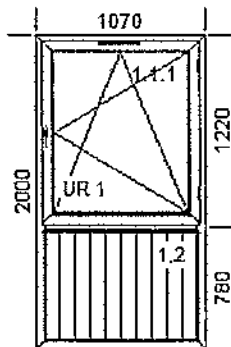

Poz.	Nazwa art.	Sztuk

2.	Okno	22
(2)	O1P - N	

Szerokość 1070mm x Wysokość 2000mm

1. D82 [8210/8220]

Kolor: Coal grey 1x

1 x Stupek poziomy 8230

Kolor osłonek: Biały osłonki

2. Pakiet szklenia: 4/18/4/16/33.1 - Aluminium

□

Listwa przyszybowa 7145.02 Listwa

1. Okucie: UR 1+T+ DFE

Kolor osłonek: Biały osłonki

Napowietrzenie: VT601

Klamka: KLAMKA VICTORY BIAŁA trzpień 40mm

1. Pakiet szklenia: 4/16/4/16/4 - Aluminium

[U=0,6 Rw=32dB 44mm]

Listwa przyszybowa 6240.02 Listwa

8.	Okno	4
(3)	O2P