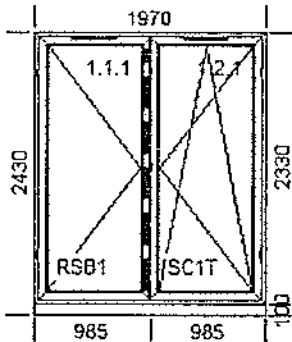

Poz.	Nazwa art.	Sztuk
7.	Okno	12
(8)	O5P- N2	

Szerokość 1970mm x Wysokość 2430mm
8159 Poszerzenie 100mm (81) x 1 x 1970 - Biały czarna uszczelka

1. D82 [8210/8220]

Kolor: Coal grey 1x

Współczynnik U: 0,93

Kolor osłonek: Biały osłonki

1. Okucie: R SB 1 (ZV) + DFE

Kolor osłonek: Biały osłonki

Napowietrzenie: VT501

Przymyk: 8232

1. Pakiet szklenia: 4/16/4/16/4 - Aluminium

[U=0,6 Rw=32dB 44mm]

Listwa przyszybowa 6240.02 Listwa

2. Okucie: URSC 1+T+ DFE

Kolor osłonek: Biały osłonki

Napowietrzenie: VT501

Klamka: KLAMKA VICTORY BIAŁA trzpień 40mm

1. Pakiet szklenia: 4/16/4/16/4 - Aluminium

[U=0,6 Rw=32dB 44mm]

Listwa przyszybowa 6240.02 Listwa

Obwód i powierzchnia

Łączna ilość ościeżnic:	76
Łączny obwód ościeżnic:	531,12 m
Łączny powierzchnia okien:	228,89 m²
Łączny powierzchnia drzwi:	0,00 m²
Łączna liczba napowietrzeń:	84

Podsumowanie