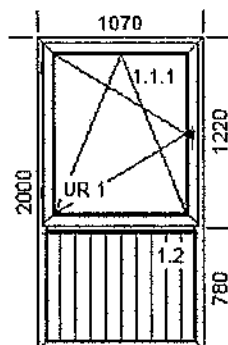

Szerokość 1070mm x Wysokość 2000mm

1. D82 [8210/8220]

Kolor: Coal grey 1x

1 x Słupek poziomy 8230

Kolor osłonek: Biały osłonki

2. Pakiet szklenia: 4/18/4/16/33.1 - Aluminium

[]

Listwa przyszybowa 7145.02 Listwa

1. Okucie: UR 1+T+ DFE

Kolor osłonek: Biały osłonki

Klamka: KLAMKA VICTORY BIAŁA trzpień 40mm

1. Pakiet szklenia: 4/16/4/16/4 - Aluminium

[U=0,6 Rw=32dB 44mm]

Listwa przyszybowa 6240.02 Listwa