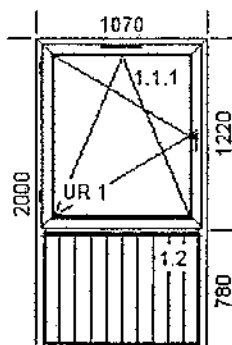

Poz.	Nazwa art.	Sztuk

4.	Okno	8
(4)	O1L - N	

Szerokość 1070mm x Wysokość 2000mm

1. D82 [8210/8220]

Kolor: Coal grey 1x

1 x Słupek poziomy 8230

Kolor ostonek: Biały ostonki

2. Pakiet szklenia: 4/18/4/16/33.1 - Aluminium

[]

Listwa przyszybowa 7145.02 Listwa

1. Okucie: UR 1+T+ DFE

Kolor ostonek: Biały ostonki

Napowietrzenie: VT601

Klamka: KLAMKA VICTORY BIAŁA trzpień 40mm

1. Pakiet szklenia: 4/16/4/16/4 - Aluminium

[U=0,6 Rw=32dB 44mm]

Listwa przyszybowa 6240.02 Listwa

5.	Okno	1
(5)	O2P