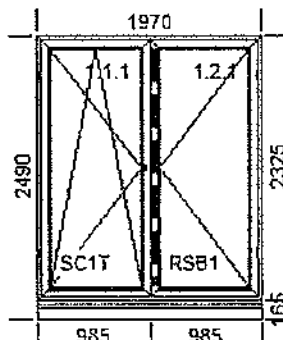

1. Pakiet szklenia: 4/16/4/16/4 - Aluminium

[U=0,6 Rw=32dB 44mm]

Listwa przyszybowa 6240.02 Listwa

11.	Okno	1
(11)	O5L	

Szerokość 1970mm x Wysokość 2490mm

- 8151 Poszerzenie 40mm (81) x 1 x 1970 - Biały czarna uszczelka
- 8158 Poszerzenie 25mm (81) x 1 x 1970 - Biały czarna uszczelka
- 8159 Poszerzenie 100mm (81) x 1 x 1970 - Biały czarna uszczelka

1. D82 [8210/8220]

Kolor: Coal grey 1x

Współczynnik U: 0,93

Kolor ostonek: Biały ostonki

1. Okucie: URSC 1+T+ DFE

Kolor ostonek: Biały ostonki

Klamka: KLAMKA VICTORY BIAŁA trzpień 40mm

1. Pakiet szklenia: 4/16/4/16/4 - Aluminium

[U=0,6 Rw=32dB 44mm]

Listwa przyszybowa 6240.02 Listwa

2. Okucie: R SB 1 (ZV) + DFE

Kolor ostonek: Biały ostonki

Przymyk: 8232

1. Pakiet szklenia: 4/16/4/16/4 - Aluminium

[U=0,6 Rw=32dB 44mm]

Listwa przyszybowa 6240.02 Listwa