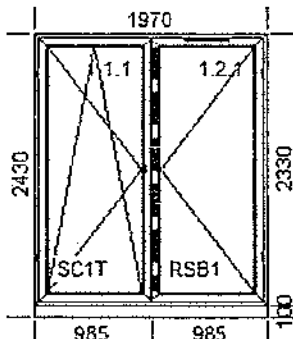

Poz.	Nazwa art.	Sztuk
10.	Okno	2
(10)	O5L - N	

Szerokość 1970mm x Wysokość 2430mm
8159 Poszerzenie 100mm (81) x 1 x 1970 - Biały czarna uszczelka

1. D82 [8210/8220]

Kolor: Coal grey 1x

Współczynnik U: 0,93

Kolor osłonek: Biały osłonki

1. Okucie: URSC 1+T+ DFE

Kolor osłonek: Biały osłonki

Klamka: KLAMKA VICTORY BIAŁA trzpień 40mm

1. Pakiet szklenia: 4/16/4/16/4 - Aluminium

[U=0,6 Rw=32dB 44mm]

Listwa przyszybowa 6240.02 Listwa

2. Okucie: R SB 1 (ZV) + DFE

Kolor osłonek: Biały osłonki

Napowietrzenie: VT501

Przymyk: 8232