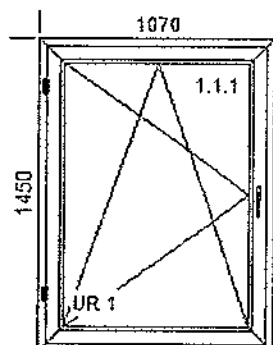

Poz.	Nazwa art.	Sztuk
3.	Okno	4
(4)	O2L	

Szerokość 1070mm x Wysokość 1450mm

1. D82 [8210/8220]

Kolor: Coal grey 1x

Współczynnik U: 0,98

Kolor ostonek: Biały ostonki

1. Okucie: UR 1+T+ DFE

Kolor ostonek: Biały ostonki

Klamka: KLAMKA VICTORY BIAŁA trzpień 40mm

1. Pakiet szklenia: 4/16/4/16/4 - Aluminium

[U=0,6 Rw=32dB 44mm]

Listwa przyszybowa 6240.02 Listwa

4.	Okno	4
(5)	O4L - N