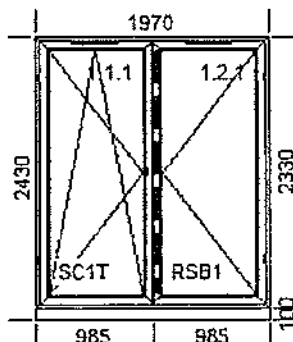

1. Pakiet szklenia: 4/16/4/16/4 - Aluminium

[U=0,6 Rw=32dB 44mm]

Listwa przyszybowa 6240.02 Listwa

11.	Okno	3
(11)	O5L- N2	

Szerokość 1970mm x Wysokość 2430mm
8159 Poszerzenie 100mm (81) x 1 x 1970 - Biały czarna uszczelka

1. D82 [8210/8220]

Kolor: Coal grey 1x

Współczynnik U: 0,93

Kolor osłonek: Biały osłonki

1. Okucie: URSC 1+T+ DFE

Kolor osłonek: Biały osłonki

Napowietrzenie: VT501

Klamka: KLAMKA VICTORY BIAŁA trzpień 40mm

1. Pakiet szklenia: 4/16/4/16/4 - Aluminium

[U=0,6 Rw=32dB 44mm]

Listwa przyszybowa 6240.02 Listwa

2. Okucie: R SB 1 (ZV) + DFE

Kolor osłonek: Biały osłonki

Napowietrzenie: VT501

Przymyk: 8232

1. Pakiet szklenia: 4/16/4/16/4 - Aluminium

[U=0,6 Rw=32dB 44mm]

Listwa przyszybowa 6240.02 Listwa