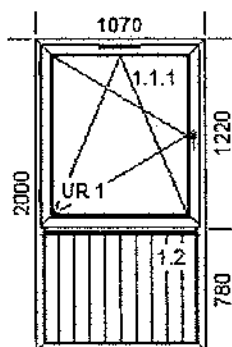

Szerokość 1070mm x Wysokość 2000mm

1. D82 [8210/8220]

Kolor: Coal grey 1x

1 x Słupek poziomy 8230

Kolor osłonek: Biały osłonki

2. Pakiet szklenia: 4/18/4/16/33.1 - Aluminium

□

Listwa przyszybowa 7145.02 Listwa

1. Okucie: UR 1+T+ DFE

Kolor osłonek: Biały osłonki

Napowietrzenie: VT601

Klamka: KLAMKA VICTORY BIAŁA trzpień 40mm

1. Pakiet szklenia: 4/16/4/16/4 - Aluminium

[U=0,6 Rw=32dB 44mm]

Listwa przyszybowa 6240.02 Listwa