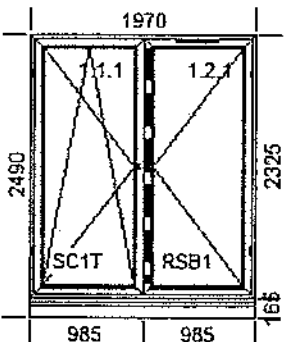

1. Pakiet szklenia: 4/16/4/16/4 - Aluminium

[U=0,6 Rw=32dB 44mm]

Listwa przyszybowa 6240.02 Listwa

9.	Okno	1
(9)	O5L - N	

Szerokość 1970mm x Wysokość 2490mm

8151 Poszerzenie 40mm (81) x 1 x 1970 - Biały czarna uszczelka
 8158 Poszerzenie 25mm (81) x 1 x 1970 - Biały czarna uszczelka
 8159 Poszerzenie 100mm (81) x 1 x 1970 - Biały czarna uszczelka