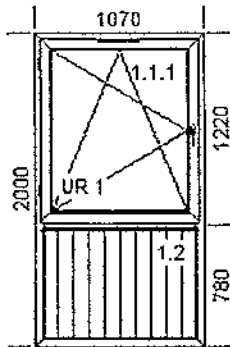

Poz.	Nazwa art.	Sztuk

1.	Okno	20
(2)	O1L - N	

Szerokość 1070mm x Wysokość 2000mm

1. D82 [8210/8220]

Kolor: Coal grey 1x

1 x Słupek poziomy 8230

Kolor ostonek: Biały ostonki

2. Pakiet szklenia: 4/18/4/16/33.1 - Aluminium

[]

Listwa przyszybowa 7145.02 Listwa

1. Okucie: UR 1+T+ DFE

Kolor ostonek: Biały ostonki

Napowietrzenie: VT601

Klamka: KLAMKA VICTORY BIAŁA trzpień 40mm

1. Pakiet szklenia: 4/16/4/16/4 - Aluminium

[U=0,6 Rw=32dB 44mm]

Listwa przyszybowa 6240.02 Listwa

2.	Okno	20
(3)	O1P - N