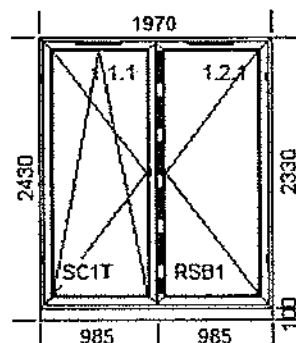

Szerokość 1970mm x Wysokość 2430mm
8159 Poszerzenie 100mm (81) x 1 x 1970 - Biały czarna uszczelka

1. D82 [8210/8220]

Kolor: Coal grey 1x

Współczynnik U: 0,93

Kolor ostonek: Biały ostonki

1. Okucie: URSC 1+T+ DFE

Kolor ostonek: Biały ostonki

Napowietrzenie: VT501

Klamka: KLAMKA VICTORY BIAŁA trzpień 40mm

1. Pakiet szklenia: 4/16/4/16/4 - Aluminium

[U=0,6 Rw=32dB 44mm]

Listwa przyszybowa 6240.02 Listwa

2. Okucie: R SB 1 (ZV) + DFE

Kolor ostonek: Biały ostonki

Napowietrzenie: VT501

Przymyk: 8232

1. Pakiet szklenia: 4/16/4/16/4 - Aluminium

[U=0,6 Rw=32dB 44mm]

Listwa przyszybowa 6240.02 Listwa