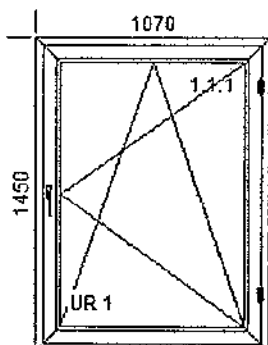

1. Pakiet szklenia: 4/16/4/16/4 - Aluminium

[U=0,6 Rw=32dB 44mm]

Listwa przyszybowa 6240.02 Listwa

Poz.	Nazwa art.	Sztuk
------	------------	-------

4.	Okno	1
(4)	O2P	

Szerokość 1070mm x Wysokość 1450mm

1. D82 [8210/8220]