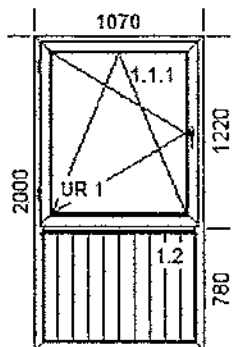

Listwa przyszybowa 6240.02 Listwa

Poz.	Nazwa art.	Sztuk
------	------------	-------

2.	Okno	1
(2)	O1L	

Szerokość 1070mm x Wysokość 2000mm

1. D82 [8210/8220]

Kolor: Coal grey 1x

1 x Słupek poziomy 8230

Kolor osłonek: Biały osłonki