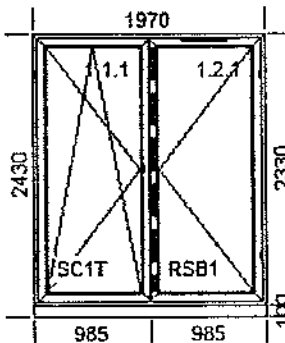

1. Pakiet szklenia: 4/16/4/16/4 - Aluminium

[U=0,6 Rw=32dB 44mm]
Listwa przyszybowa 6240.02 Listwa

6.	Okno	4
(7)	O5L - N1	

Szerokość 1970mm x Wysokość 2430mm
8159 Poszerzenie 100mm (81) x 1 x 1970 - Biały czarna uszczelka

1. D82 [8210/8220]

Kolor: Coal grey 1x
Współczynnik U: 0,93
Kolor ostonek: Biały ostonki

1. Okucie: URSC 1+T+ DFE

Kolor ostonek: Biały ostonki
Klamka: KLAMKA VICTORY BIAŁA trzpień 40mm

1. Pakiet szklenia: 4/16/4/16/4 - Aluminium

[U=0,6 Rw=32dB 44mm]
Listwa przyszybowa 6240.02 Listwa

2. Okucie: R SB 1 (ZV) + DFE

Kolor ostonek: Biały ostonki
Napowietrzenie: VT501
Przymyk: 8232

1. Pakiet szklenia: 4/16/4/16/4 - Aluminium

[U=0,6 Rw=32dB 44mm]
Listwa przyszybowa 6240.02 Listwa