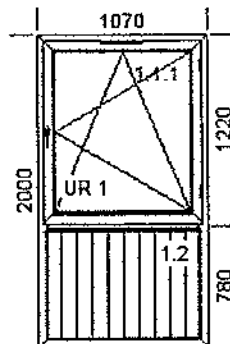

Szerokość 1070mm x Wysokość 2000mm

1. D82 [8210/8220]

Kolor: Coal grey 1x

1 x Słupek poziomy 8230

Kolor ostonek: Biały ostonki

2. Pakiet szklenia: 4/18/4/16/33.1 - Aluminium

[]

Listwa przyszybowa 7145.02 Listwa

1. Okucie: UR 1+T+ DFE

Kolor ostonek: Biały ostonki

Napowietrzenie: VT601

Klamka: KLAMKA VICTORY BIAŁA trzpień 40mm

1. Pakiet szklenia: 4/16/4/16/4 - Aluminium

[U=0,6 Rw=32dB 44mm]

Listwa przyszybowa 6240.02 Listwa