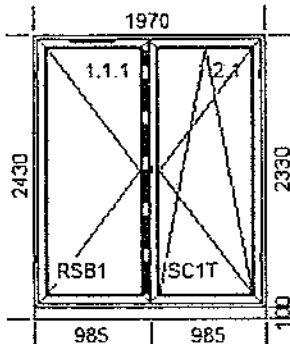

Poz.	Nazwa art.	Sztuk
5.	Okno	12
(6)	O5P - N1	

Szerokość 1970mm x Wysokość 2430mm
8159 Poszerzenie 100mm (81) x 1 x 1970 - Biały czarna uszczelka

1. D82 [8210/8220]

Kolor: Coal grey 1x
Współczynnik U: 0,93
Kolor ostonek: Biały ostonki

1. Okucie: R SB 1 (ZV) + DFE

Kolor ostonek: Biały ostonki
Napowietrzenie: VT501
Przymyk: 8232

1. Pakiet szklenia: 4/16/4/16/4 - Aluminium

[U=0,6 Rw=32dB 44mm]
Listwa przyszybowa 6240.02 Listwa

2. Okucie: URSC 1+T+ DFE

Kolor ostonek: Biały ostonki
Klamka: KLAMKA VICTORY BIAŁA trzpień 40mm