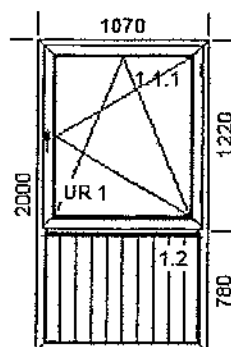

Odbiorca

Oferta ważna przez
6 dni

Termin realizacji
18-05-2022

Widok stolarki od wewnątrz. Wszystkie wymiary są wymiarami całkowitymi stolarki a nie otworów. W przypadku drzwi - od góry ościeżnicy do dołu progu. Wyroby nie mogą przenosić jakichkolwiek dodatkowych obciążeń (np. obciążenie dachem). Dokumentem będącym podstawą do produkcji wyrobów jest zaakceptowana przez klienta umowa z załącznikiem. Prosimy o wnikliwe sprawdzenie wszystkich informacji zawartych w ofercie przed jej akceptacją.

Poz.	Nazwa art.	Sztuk
1.	Okno	1
(1)	O1P	

Szerokość 1070mm x Wysokość 2000mm

1. D82 [8210/8220]

Kolor: Coal grey 1x

1 x Słupek poziomy 8230

Kolor ostonek: Biały ostonki

2. Pakiet szklenia: 4/18/4/16/33.1 - Aluminium

□

Listwa przyszybowa 7145.02 Listwa

1. Okucie: UR 1+T+ DFE

Kolor ostonek: Biały ostonki

Klamka: KLAMKA VICTORY BIAŁA trzpień 40mm

1. Pakiet szklenia: 4/16/4/16/4 - Aluminium

[U=0,6 Rw=32dB 44mm]

Listwa przyszybowa 6240.02 Listwa