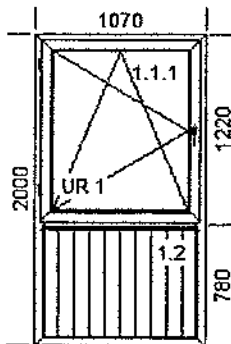

Odbiorca

Oferta ważna przez
11 dni

Termin realizacji
03-06-2022

Widok stolarki od wewnątrz. Wszystkie wymiary są wymiarami całkowitymi stolarki a nie otworów. W przypadku drzwi - od góry ościeżnicy do dołu progu. Wyroby nie mogą przenosić jakichkolwiek dodatkowych obciążeń (np. obciążenie dachem). Dokumentem będącym podstawą do produkcji wyrobów jest zaakceptowana przez klienta umowa z załącznikiem. Prosimy o wnikliwe sprawdzenie wszystkich informacji zawartych w ofercie przed jej akceptacją.

Budynek 1 Zach.

Poz.	Nazwa art.	Sztuk

6.	Okno (1) O1L	4

Szerokość 1070mm x Wysokość 2000mm

1. D82 [8210/8220]

Kolor: Coal grey 1x

1 x Słupek poziomy 8230

Kolor ostonek: Biały ostonki

2. Pakiet szklenia: 4/18/4/16/33.1 - Aluminium

□

Listwa przyszybowa 7145.02 Listwa

1. Okucie: UR 1+T+ DFE

Kolor ostonek: Biały ostonki

Klamka: KLAMKA VICTORY BIAŁA trzpień 40mm

1. Pakiet szklenia: 4/16/4/16/4 - Aluminium

[U=0,6 Rw=32dB 44mm]

Listwa przyszybowa 6240.02 Listwa