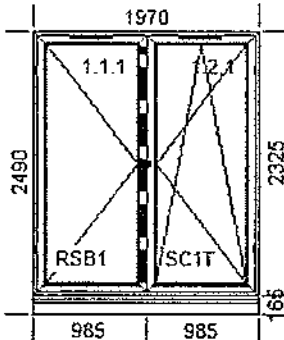

Poz.	Nazwa art.	Sztuk
8.	Okno	3
(8)	O5P - N2	

Szerokość 1970mm x Wysokość 2490mm

8151 Poszerzenie 40mm (81) x 1 x 1970 - Biały czarna uszczelka
8158 Poszerzenie 25mm (81) x 1 x 1970 - Biały czarna uszczelka
8159 Poszerzenie 100mm (81) x 1 x 1970 - Biały czarna uszczelka

1. D82 [8210/8220]

Kolor: Coal grey 1x

Współczynnik U: 0,93

Kolor ostonek: Biały ostonki

1. Okucie: R SB 1 (ZV) + DFE

Kolor ostonek: Biały ostonki

Napowietrzenie: VT501

Przymyk: 8232

1. Pakiet szklenia: 4/16/4/16/4 - Aluminium

[U=0,6 Rw=32dB 44mm]

Listwa przyszybowa 6240.02 Listwa

2. Okucie: URSC 1+T+ DFE

Kolor ostonek: Biały ostonki

Napowietrzenie: VT501

Klamka: KLAMKA VICTORY BIAŁA trzpień 40mm