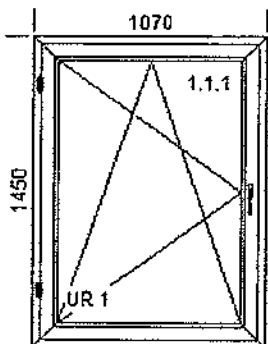

Szerokość 1070mm x Wysokość 1450mm

1. D82 [8210/8220]

Kolor: Coal grey 1x

Współczynnik U: 0,98

Kolor ostonek: Biały ostonki

1. Okucie: UR 1+T+ DFE

Kolor ostonek: Biały ostonki

Klamka: KLAMKA VICTORY BIAŁA trzpień 40mm

1. Pakiet szklenia: 4/16/4/16/4 - Aluminium

[U=0,6 Rw=32dB 44mm]

Listwa przyszybowa 6240.02 Listwa