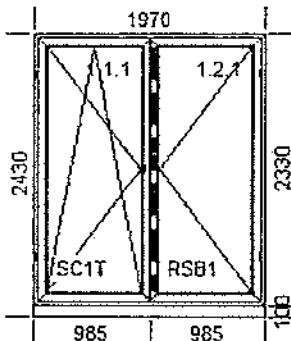

Poz.	Nazwa art.	Sztuk
12.	Okno	1
(12)	O5L	

Szerokość 1970mm x Wysokość 2430mm
8159 Poszerzenie 100mm (81) x 1 x 1970 - Biała czarna uszczelka

1. D82 [8210/8220]

Kolor: Coal grey 1x

Współczynnik U: 0,93

Kolor ostonek: Biały ostonki

1. Okucie: URSC 1+T+ DFE

Kolor ostonek: Biały ostonki

Klamka: KLAMKA VICTORY BIAŁA trzpień 40mm

1. Pakiet szklenia: 4/16/4/16/4 - Aluminium

[U=0,6 Rw=32dB 44mm]

Listwa przyszybowa 6240.02 Listwa

2. Okucie: R SB 1 (ZV) + DFE

Kolor ostonek: Biały ostonki

Przymyk: 8232