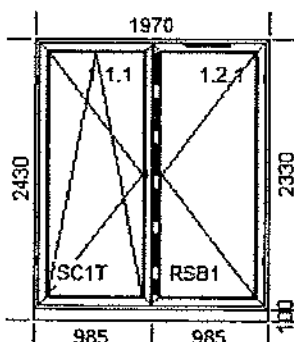

Kolor ostonek: Biały ostonki

Klamka: KLAMKA VICTORY BIAŁA trzpień 40mm

1. Pakiet szklenia: 4/16/4/16/4 - Aluminium

[U=0,6 Rw=32dB 44mm]

Listwa przyszybowa 6240.02 Listwa

4.	Okno	4
(5)	O5L - N1	

Szerokość 1970mm x Wysokość 2430mm