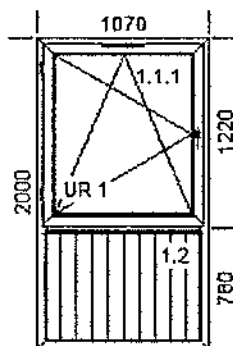

Odbiorca

Oferta ważna przez
11 dni

Termin realizacji
03-06-2022

Widok stolarki od wewnątrz. Wszystkie wymiary są wymiarami całkowitymi stolarki a nie otworów. W przypadku drzwi - od góry ościeżnicy do dołu progu. Wyroby nie mogą przenosić jakichkolwiek dodatkowych obciążeń (np. obciążenie dachem). Dokumentem będącym podstawą do produkcji wyrobów jest zaakceptowana przez klienta umowa z załącznikiem. Prosimy o wnikliwe sprawdzenie wszystkich informacji zawartych w ofercie przed jej akceptacją.

Budynek 1 Wsch.

Poz.	Nazwa art.	Sztuk
1.	Okno	14
(1)	O1L - N	

Szerokość 1070mm x Wysokość 2000mm

1. D82 [8210/8220]

Kolor: Coati grey 1x

1 x Słupek poziomy 8230

Kolor osłonek: Białe osłonki

2. Pakiet szklenia: 4/18/4/16/33.1 - Aluminium

[]

Listwa przyszybowa 7145.02 Listwa

1. Okucie: UR 1+T+ DFE

Kolor osłonek: Białe osłonki

Napowietrzenie: VT601

Klamka: KLAMKA VICTORY BIAŁA trzpień 40mm

1. Pakiet szklenia: 4/16/4/16/4 - Aluminium

[U=0,6 Rw=32dB 44mm]

Listwa przyszybowa 6240.02 Listwa