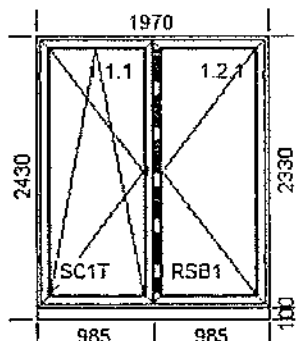

Poz.	Nazwa art.	Sztuk

8.	Okno	4
(6)	O5L	

Szerokość 1970mm x Wysokość 2430mm
8159 Poszerzenie 100mm (81) x 1 x 1970 - Biały czarna uszczelka

1. D82 [8210/8220]

Kolor: Coal grey 1x

Współczynnik U: 0,93

Kolor ostonek: Biały ostonki

1. Okucie: URSC 1+T+ DFE

Kolor ostonek: Biały ostonki

Klamka: KLAMKA VICTORY BIAŁA trzpień 40mm

1. Pakiet szklenia: 4/16/4/16/4 - Aluminium

[U=0,6 Rw=32dB 44mm]

Listwa przyszybowa 6240.02 Listwa

2. Okucie: R SB 1 (ZV) + DFE

Kolor ostonek: Biały ostonki

Przymyk: 8232

1. Pakiet szklenia: 4/16/4/16/4 - Aluminium

[U=0,6 Rw=32dB 44mm]

Listwa przyszybowa 6240.02 Listwa

5.	Okno	8
(7)	O5L - N2