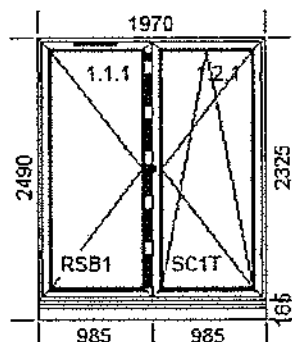

1. Pakiet szklenia: 4/16/4/16/4 - Aluminium
 [U=0,6 Rw=32dB 44mm]

Listwa przyszybowa 6240.02 Listwa

7.	Okno	4
(7)	O5P - N	

Szerokość 1970mm x Wysokość 2490mm

8151 Poszerzenie 40mm (81) x 1 x 1970 - Biały czarna uszczelka
 8158 Poszerzenie 25mm (81) x 1 x 1970 - Biały czarna uszczelka
 8159 Poszerzenie 100mm (81) x 1 x 1970 - Biały czarna uszczelka