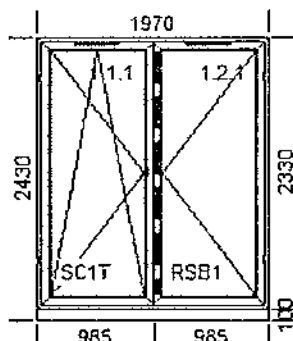

Poz.	Nazwa art.	Szlk
7.	Okno	4
(8)	O5L - N2	

Szerokość 1970mm x Wysokość 2430mm
8159 Poszerzenie 100mm (81) x 1 x 1970 - Biały czarna uszczelka

1. D82 [8210/8220]

Kolor: Coal grey 1x
Współczynnik U: 0,93
Kolor ostonek: Biały ostonki

1. Okucie: URSC 1+T+ DFE

Kolor ostonek: Biały ostonki
Napowietrzenie: VT501
Klamka: KLAMKA VICTORY BIAŁA trzpień 40mm

1. Pakiet szklenia: 4/16/4/16/4 - Aluminium
[U=0,6 Rw=32dB 44mm]
Listwa przyszybowa 6240.02 Listwa

2. Okucie: R SB 1 (ZV) + DFE

Kolor ostonek: Biały ostonki
Napowietrzenie: VT501
Przymyk: 8232

1. Pakiet szklenia: 4/16/4/16/4 - Aluminium
[U=0,6 Rw=32dB 44mm]
Listwa przyszybowa 6240.02 Listwa

Obwód i powierzchnia

Łączna ilość ościeżnic:	68
Łączny obwód ościeżnic:	460,56 m
Łączny powierzchnia okien:	191,23 m²
Łączny powierzchnia drzwi:	0,00 m²
Łączna liczba napowietrzeń:	64

Podsumowanie