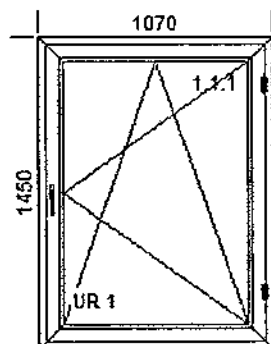

Szerokość 1070mm x Wysokość 1450mm

1. D82 [8210/8220]

Kolor: Coal grey 1x

Współczynnik U: 0,98

Kolor osłonek: Biały osłonki

1. Okucie: UR 1+T+ DFE

Kolor osłonek: Biały osłonki

Klamka: KLAMKA VICTORY BIAŁA trzpień 40mm

1. Pakiet szklenia: 4/16/4/16/4 - Aluminium

[U=0,6 Rw=32dB 44mm]

Listwa przyszybowa 6240.02 Listwa