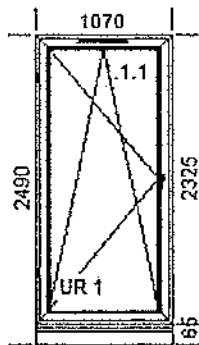

Poz.	Nazwa art.	Szuk

6.	Okno	1
(6)	O4L - N	

Szerokość 1070mm x Wysokość 2490mm

8151 Poszerzenie 40mm (81) x 1 x 1070 - Biały czarna uszczelka
8158 Poszerzenie 25mm (81) x 1 x 1070 - Biały czarna uszczelka
8159 Poszerzenie 100mm (81) x 1 x 1070 - Biały czarna uszczelka

1. D82 [8210/8220]

Kolor: Coal grey 1x

Współczynnik U: 0,93

Kolor ostonek: Biały ostonki

1. Okucie: UR 1+T+ DFE

Kolor ostonek: Biały ostonki

Napowietrzenie: VT501

Klamka: KLAMKA VICTORY BIAŁA trzpień 40mm