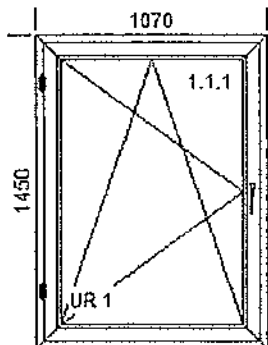

Poz.	Nazwa art.	Sztuk

6.	Okno	2
(6)	O2L	

Szerokość 1070mm x Wysokość 1450mm

1. D82 [8210/8220]

Kolor: Coal grey 1x

Współczynnik U: 0,98

Kolor ostonek: Biały ostonki

1. Okucie: UR 1+T+ DFE

Kolor ostonek: Biały ostonki

Klamka: KLAMKA VICTORY BIAŁA trzpień 40mm

1. Pakiet szklenia: 4/16/4/16/4 - Aluminium

[U=0,6 Rw=32dB 44mm]

Listwa przyszybowa 6240.02 Listwa

7.	Okno	1
(7)	O4L - N