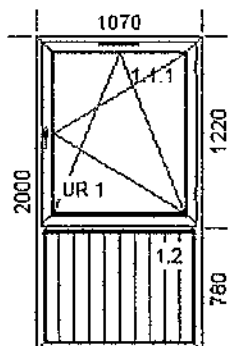

Poz.	Nazwa art.	Sztuk

2.	Okno	10
(2)	O1P - N	

Szerokość 1070mm x Wysokość 2000mm

1. D82 [8210/8220]

Kolor: Coal grey 1x

1 x Słupek poziomy 8230

Kolor osłonek: Biały osłonki

2. Pakiet szklenia: 4/18/4/16/33.1 - Aluminium

[]

Listwa przyszybowa 7145.02 Listwa

1. Okucie: UR 1+T+ DFE

Kolor osłonek: Biały osłonki

Napowietrzenie: VT601

Klamka: KLAMKA VICTORY BIAŁA trzpień 40mm

1. Pakiet szklenia: 4/16/4/16/4 - Aluminium

[U=0,6 Rw=32dB 44mm]

Listwa przyszybowa 6240.02 Listwa

3.	Okno	1

(3) O1L