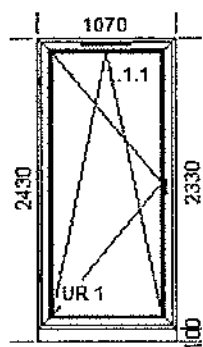

Szerokość 1070mm x Wysokość 2430mm

8159 Poszerzenie 100mm (81) x 1 x 1070 - Biały czarna uszczelka

1. D82 [8210/8220]

Kolor: Coal grey 1x

Współczynnik U: 0,93

Kolor ostonek: Biały ostonki

1. Okucie: UR 1+T+ DFE

Kolor ostonek: Biały ostonki

Napowietrzenie: VT501

Klamka: KLAMKA VICTORY BIAŁA trzpień 40mm

1. Pakiet szklenia: 4/16/4/16/4 - Aluminium

[U=0,6 Rw=32dB 44mm]

Listwa przyszybowa 6240.02 Listwa