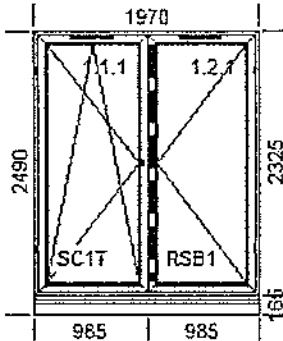

Poz.	Nazwa art.	Sztuk
10.	Okno	2
(10)	O5L - N2	

Szerokość 1970mm x Wysokość 2490mm

- 8151 Poszerzenie 40mm (81) x 1 x 1970 - Biały czarna uszczelka
- 8158 Poszerzenie 25mm (81) x 1 x 1970 - Biały czarna uszczelka
- 8159 Poszerzenie 100mm (81) x 1 x 1970 - Biały czarna uszczelka

1. D82 [8210/8220]

Kolor: Coal grey 1x

Współczynnik U: 0,93

Kolor ostonek: Biały ostonki

1. Okucie: URSC 1+T+ DFE

Kolor ostonek: Biały ostonki

Napowietrzenie: VT501

Klamka: KLAMKA VICTORY BIAŁA trzpień 40mm

1. Pakiet szklenia: 4/16/4/16/4 - Aluminium

[U=0,6 Rw=32dB 44mm]

Listwa przyszybowa 6240.02 Listwa

2. Okucie: R SB 1 (ZV) + DFE

Kolor ostonek: Biały ostonki

Napowietrzenie: VT501

Przymyk: 8232