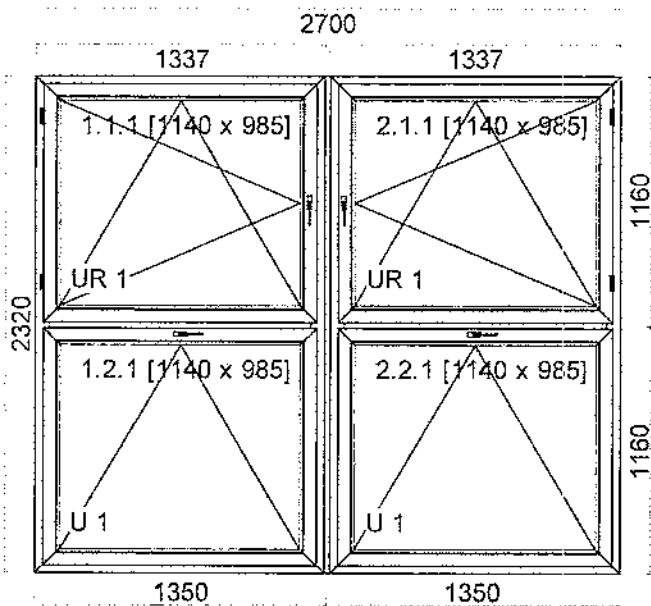

Roleta nastawna (Okno z podziałem)+ parapet wew. 1700 X 300

7. Okno
(7) Etap I

9

Szerokość 2700mm x Wysokość 2320mm

8153 Łącznik statyczny 26,5mm (81) x 1 x 2320 - Biały czarna uszczelka

1. D82 [8210/8220]