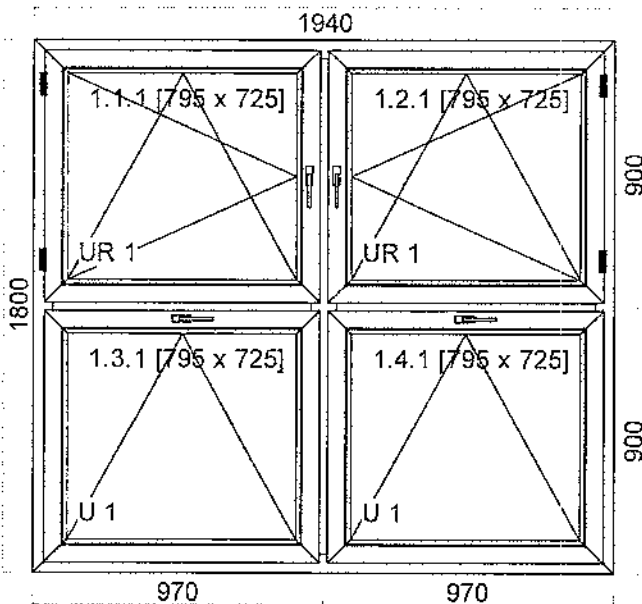

Kolor osłonek: Biały osłonki

Klamka: KLAMKA VICTORY BIAŁA trzpień 40mm

1. Pakiet szklenia: 4/16/4/16/4 SWS - Jasny Szary

[U=0,6 (-2;-6)32db 44mm]

5. Okno
(5) Lewa Nawa Pietro I

1

Szerokość 1940mm x Wysokość 1800mm