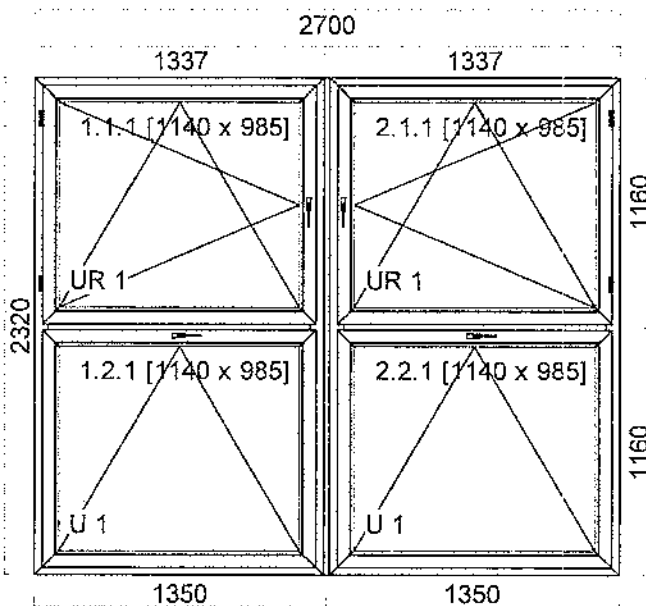

1. Pakiet szklenia: 4/16/4/16/4 SWS - Jasny Szary
[U=0,6 (-2;-6)32db 44mm]

Listwa przyszybowa 6240.02 Listwa

Rolety nastawne. + Parapet wew. 2050 X 200

4. Okno
(4) Front Lewa Str.

7

Szerokość 2700mm x Wysokość 2320mm