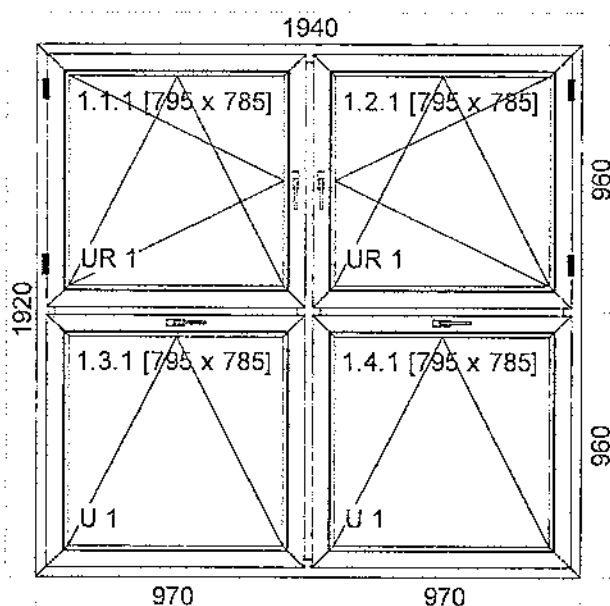

1. Pakiet szklenia: 4/16/4/16/4 SWS - Jasny Szary

[U=0,6 (-2;-6)32db 44mm]

Listwa przyszybowa 6240.02 Listwa

Rolety nastawne. + Parapet wew. 2050 X 200

1. Okno
(1) Piętro I, II, III

44

Szerokość 1940mm x Wysokość 1920mm