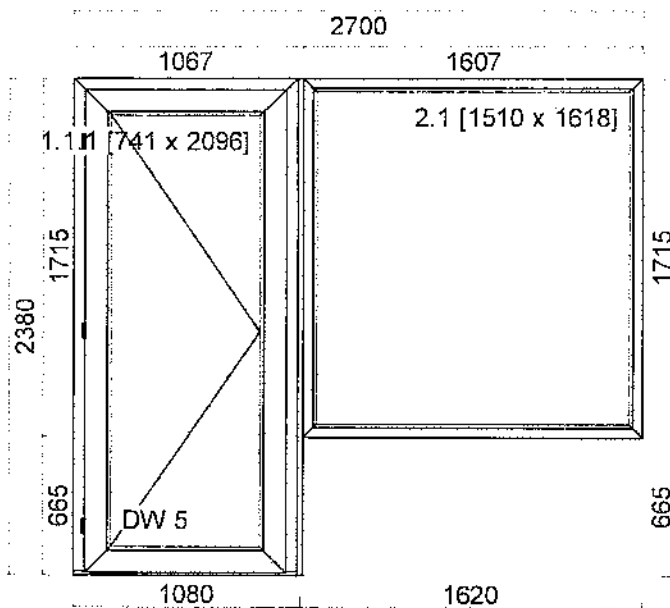

8. Drzwi

1

(8) Lewa Front

Szerokość 2700mm x Wysokość 2380mm

8150 Łącznik H (81) x 1 x 1607 - Biały czarna uszczelka

8153 Łącznik statyczny 26,5mm (81) x 1 x 2380 - Biały czarna uszczelka

1. D82 [8216+próg 8017/8224]