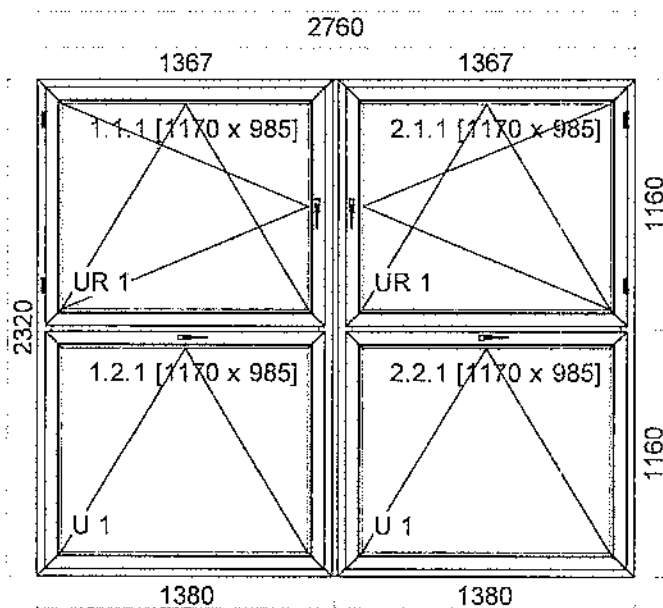

[U=0,6 (-2;-6)32db 44mm]

3. Okno

2

(3) Front Lewa Str.

Szerokość 2760mm x Wysokość 2320mm

8153 Łącznik statyczny 26,5mm (81) x 1 x 2320 - Biały czarna uszczelka

1. D82 [8210/8220]

Kolor: Biały czarna uszczelka