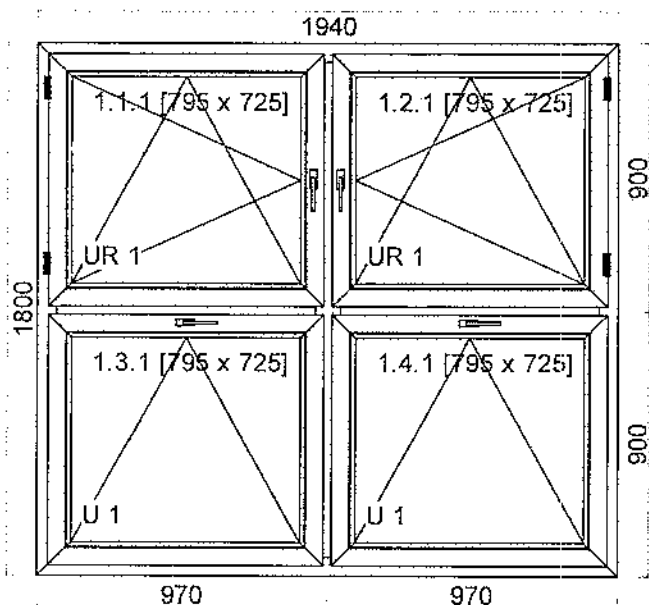

Kolor osłonek: Biały osłonki

Klamka: KLAMKA VICTORY BIAŁA trzpień 40mm

1. Pakiet szklenia: 4/16/4/16/4 SWS - Jasny Szary

[U=0,6 (-2;-6)32db 44mm]

2. Okno
(2) Parter prawa Str.

8

Szerokość 1940mm x Wysokość 1800mm