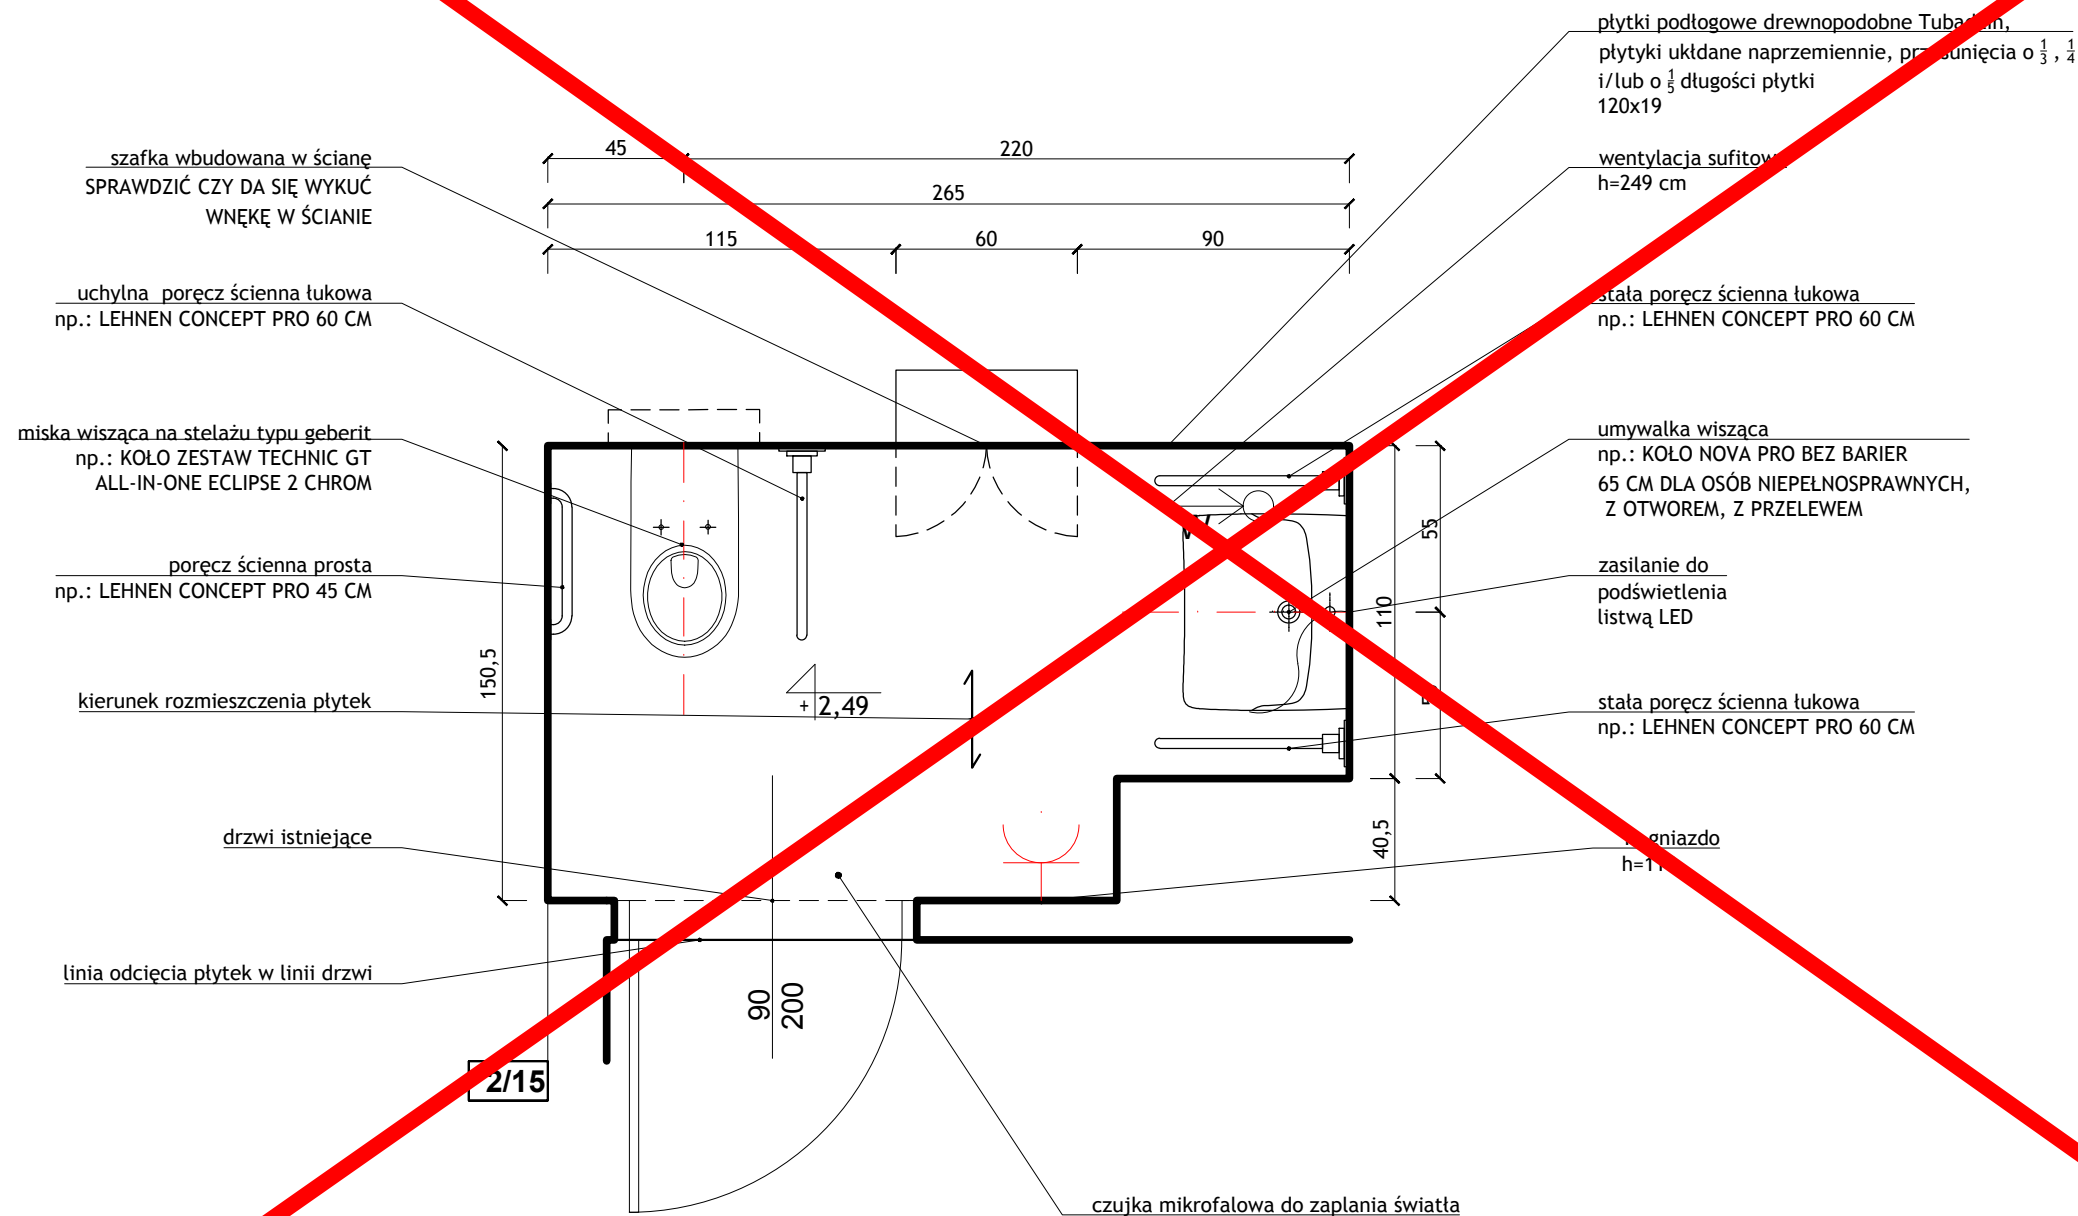

KOLORYSTYKA PŁYTKI:
PODŁOGA - 120X19 - TUBĄDZIN MOUNTAIN ASH GOLD STR
ŚCIANY W WC- PŁYTKA TUBĄDZIN, 119,8CM X 59,8CM, MARMO D'ORO MAT PŁYTKA GRESOWA 1198X598
UMYWALKA W WC: UMYWALKA KOŁO MEBLOWA TRAFFIC 45 CM Z OTWOREM, Z PRZELEWEM, Z POWŁOKĄ REFLEX
BATERIA STAWIENNA NA UMYWALCE KLUDI ZENTA- UWAGA POTWIERDZIC RODZAJ ZAMYKANIA KORKA Z RODZAJEM BATERII
MISKA USTĘPOWA LEJOWA WISZĄCA TRAFFIC, Z POWŁOKĄ REFLEX+ DESKA SEDESOWA, WOLNOOPADAJĄCA TRAFFIC Z TWORZYWA DUROPLAST
STELAZ PODTYNKOWY KOŁO ZESTAW TECHNIC GT ALL-IN-ONE ECLIPSE 2 CHROM- DO SPRAWDZENIA Z MOŻLIWOSCIA PODPIECIA RURY KANALIZACYJNEJ NA ETAPIE ROZBIERANIA ISTNIEJĄCEJ LAZIENKI, LUSTRO OKRAGLE F180 Z PODSWIETLENIEM LED
dla niepełnosprawnych: Kludi Pure&Easy Cera bateria umywalkowa 70 372870565
pozostałe WC: Kludi Zenta bateria umywalkowa stojąca chrom 382510575

ŚCIANY W WC-

PLYTKA TUBĄDZIN 119,8CM X 59,8CM
MARMO D'ORO MAT PŁYTKA GRESOWA 1198X598

KOLORYSTYKA SZAFEK:
-FRONTY WISZĄCA SZAFKI KOLOR: KRONODESIGN CONTEMPO K087 PW DARK ROCKFORD JACORY
-BLAT KOLOR: KRONODESIGN WORKTOPS K025 SU BROWN PIETRA MARBLE
- UCHWYTY SZAFKOWE, GAJKA MEBLOWA 2411 CHROM POLEROWANY WZÓRNIKA SKANDYNAWSKIE UCHWYTY

UWAGA!
Do wszystkich uchwytów domówić wzmocnienia
Wszystkie pisuary przewidziano jako zasilane z sieci, wg karty katalogowej produktu ZESTAW PISUAROWY FELIX Z AUTOMATYCZNYM RADAROWYM ZAWOREM

WSZYSTKIE WYMIARY SPRAWDZIC NA BUDOWIE Z NATURY, PRZEDSTAWIANE PROJEKTY SA POGLADOWE!
WC DAMSKIE/NP; I PIĘTRO; 2/14

BRANŻA:
ARCHITEKTURA WNĘTRZ

JEDYNOŚĆ PROJEKTOWA:
**STUDIO WNĘTRZA
BUDZOWSKA ANNA**
UL. WIETRZNA 4/3, 50-100 WROCŁAW
tel.608 34 78 54 budzowska@studio.com

INWESTOR:
PROKURATURA REGIONALNA WE WROCŁAWIU

PROJEKTANT: ANNA BUDZOWSKA arch.	SKALA: 1:25	NUMER RYSUNKU: 18
PROJEKTANT I OPRACOWANIE: SZYMON PAZUR	FORMAT: A3	DATA: 1.04.22

PRAWA AUTORSKIE ZASTRZEŻONE, KOPIOWANIE, ROZPOWZRZECNIANIE I WYKORZYSTANIE BEZ ZGODY AUTORÓW ZABRONIONE

POZA ZAKRESEM REMONTU

2/15