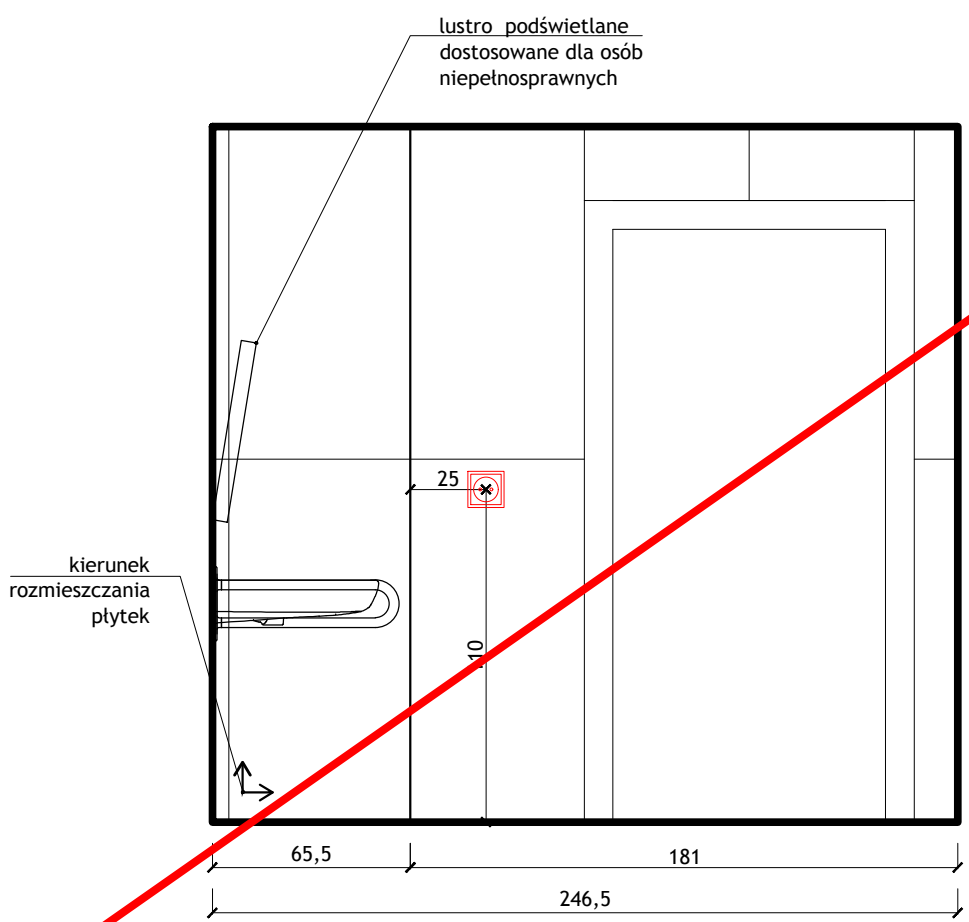

KOLORYSTYKA SZAFEK:
-FRONTY WISZĄCA SZAFKI KOLOR: KRONODESIGN
CONTEMPO K087 PW DARK ROCKFORD HICORY
-BLAT KOLOR: KRONODESIGN WORKTOPS K025 SU
BROWN PIETRA MARBLE
- UCHWYTY SZAFKOWE, GAŁKA MEBLOWA 2411
CHROM POLEROWANY WG WZORNIKA
SKANDYNAWSKIE UCHWYTY

UWAGA!
Do wszystkich uchwytów domówić wzmocnienia
Wszystkie pisuary przewidziano jako zasilane z
sieci, wg karty katalogowej produktu ZESTAW
PISUAROWY FELIX Z AUTOMATYCZNYM
RADAROWYM ZAWOREM

**WSZYSTKIE WYMIARY SPRAWDZIĆ NA BUDOWIE Z NATURY,
PRZEDSTAWIANE PROJEKTY SA POGLADOWE!**
WC DAMSKIE/NP; PRZYZIEMIE; 0/11

PRANZA:
ARCHITEKTURA WNĘTRZ
JEDNOSTKA PROJEKTOWA:
STUDIO WNĘTRZA
BUDZOWSKA ANNA
UL. WIETRZNA 4/3, 50-950 WROCŁAW
tel.608 34 78 54 budzowska@me.com

INWESTOR:
PROKURATURA REGIONALNA WE WROCŁAWIU

PROJEKTANT:
ANNA BUDZOWSKA arch.

PROJEKTANT I OPRACOWANIE:
SZYMON PAZUR

SKALA:
1:25 2

FORMAT:
A3

NUMER RYSUNKU:
1.04.22

PRAWA AUTORSKIE ZASTRZEŻONE, KOPIOWANIE, ROZPOWIERZCZANIE
I WYKORZYSTANIE BEZ ZGODY AUTORÓW ZABRONIONE

POZA ZAKRESEM REMONTU