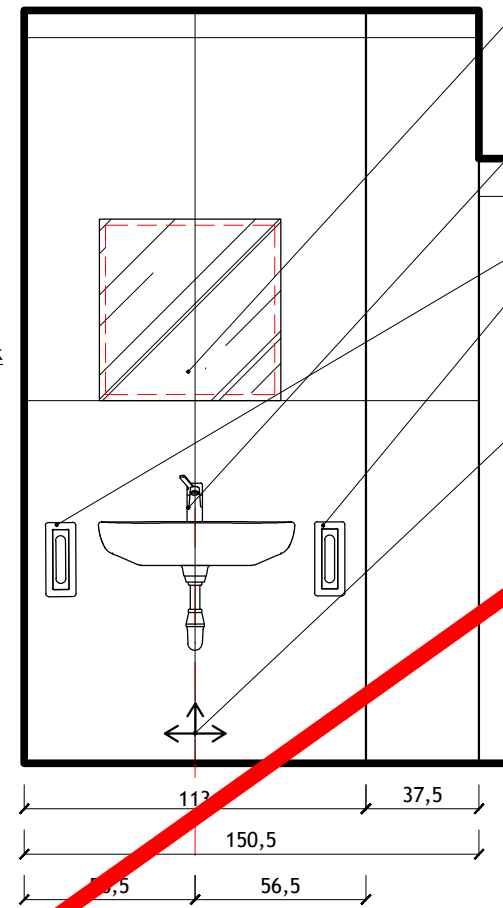

uchyłna poręcz ścienna łukowa
np.: LEHNEN CONCEPT PRO 60 CM

pisuar wiszący
np.: KOŁO NOVA PRO FELIX

kierunek rozmieszczania płytek

3/15

Lustro uchylne podświetlane

umywalka wisząca
np.: KOŁO NOVA PRO BEZ BARIER
65 CM DLA OSÓB NIEPEŁNOSPRAWNYCH,
Z OTWOREM, Z PRZELEWEM