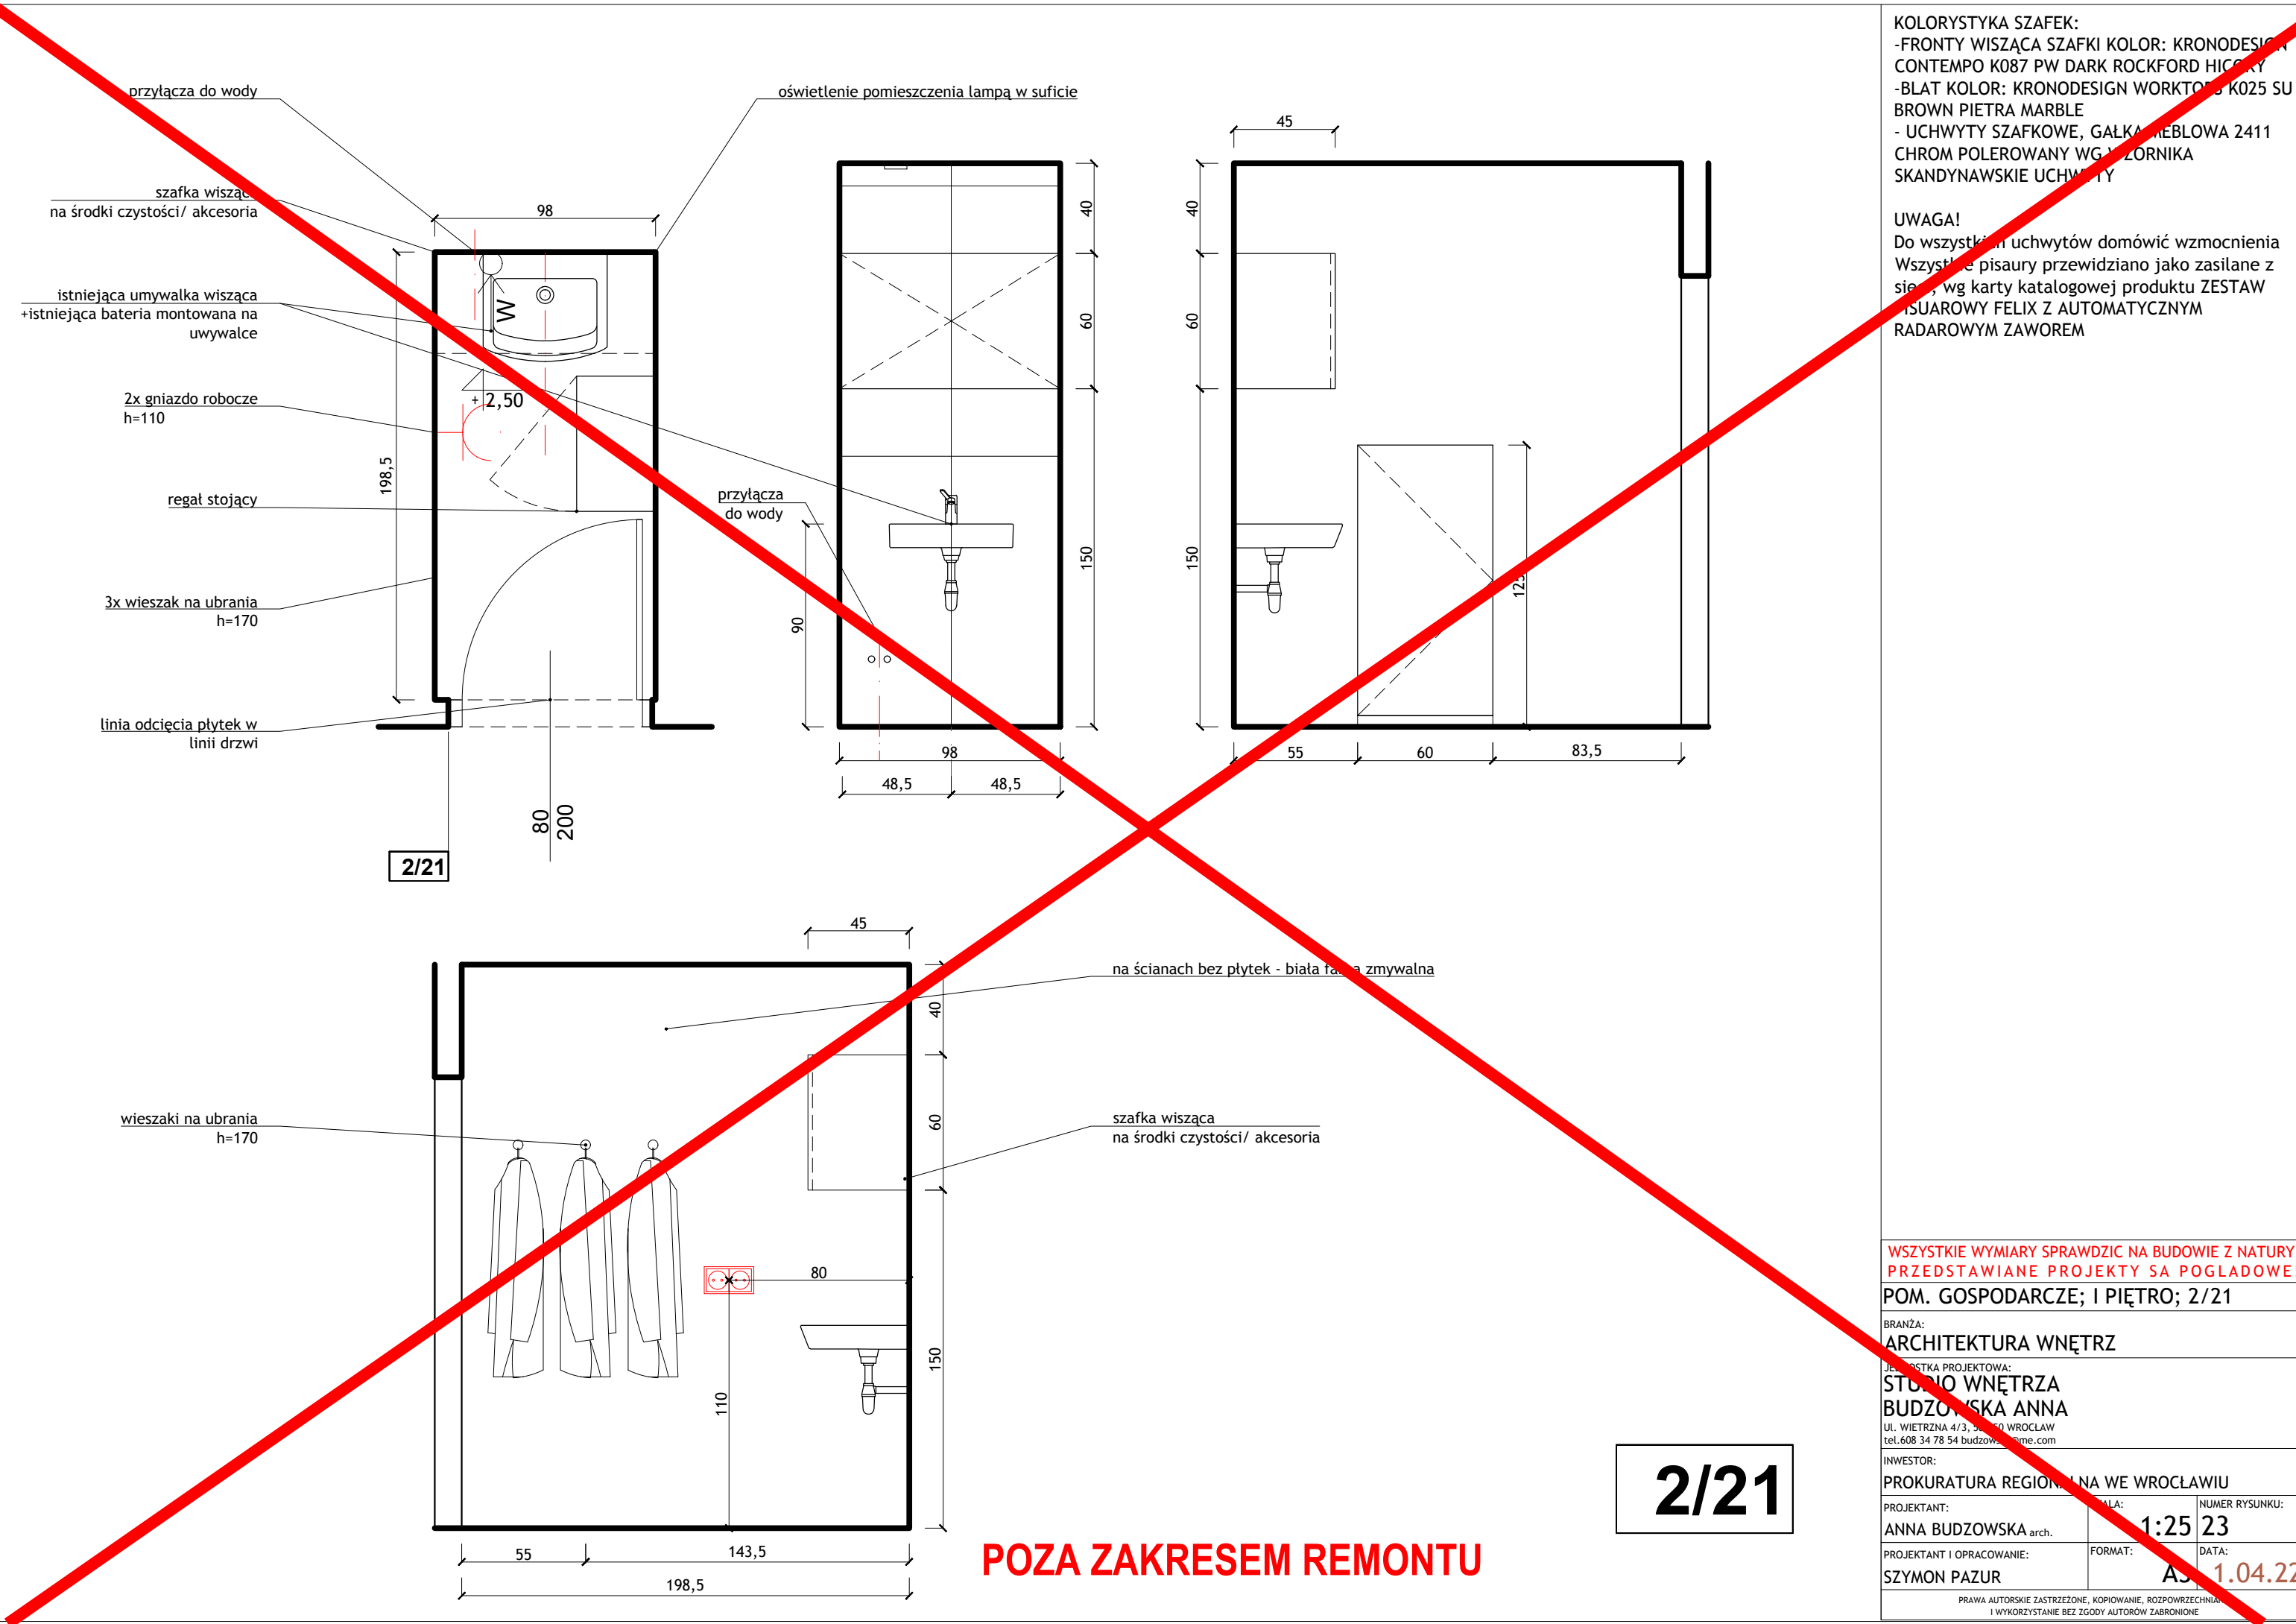

KOLORYSTYKA SZAFEK:
-FRONTY WISZĄCA SZAFKI KOLOR: KRONODESIGN CONTEMPO K087 PW DARK ROCKFORD HICKORY
-BLAT KOLOR: KRONODESIGN WORKTOPS K025 SU BROWN PIETRA MARBLE
- UCHWYTY SZAFKOWE, GAŁKA MEBLOWA 2411 CHROM POLEROWANY WG. SZLORNIKA SKANDYNAWSKIE UCHWYTY

UWAGA!
Do wszystkich uchwytów domówić wzmocnienia
Wszystkie pisuary przewidziano jako zasilane z sieć, wg karty katalogowej produktu ZESTAW PISUAROWY FELIX Z AUTOMATYCZNYM RADAROWYM ZAWOREM

WSZYSTKIE WYMIARY SPRAWDZIC NA BUDOWIE Z NATURY, PRZEDSTAWIANE PROJEKTY SA POGLADOWE!
POM. GOSPODARCZE; I PIĘTRO; 2/21

BRANŻA:
ARCHITEKTURA WNĘTRZ
JEDYNOŚĆKA PROJEKTOWA:
STUDIO WNĘTRZA
BUDZOWSKA ANNA
UL. WIETRZNA 4/3, 51-150 WROCLAW
tel.608 34 78 54 budzowska@studio.com

INWESTOR:
PROKURATURA REGIONALNA WE WROCLAWIU
PROJEKTANT:
ANNA BUDZOWSKA arch.
PROJEKTANT I OPRACOWANIE:
SZYMON PAZUR
DATA:
1:25 23
AS 1.04.22

PRAWA AUTORSKIE ZASTRZEŻONE, KOPIOWANIE, ROZPOWIRZECHNIANIE I WYKORZYSTANIE BEZ ZGODY AUTORÓW ZABRONIONE

POZA ZAKRESEM REMONTU

2/21