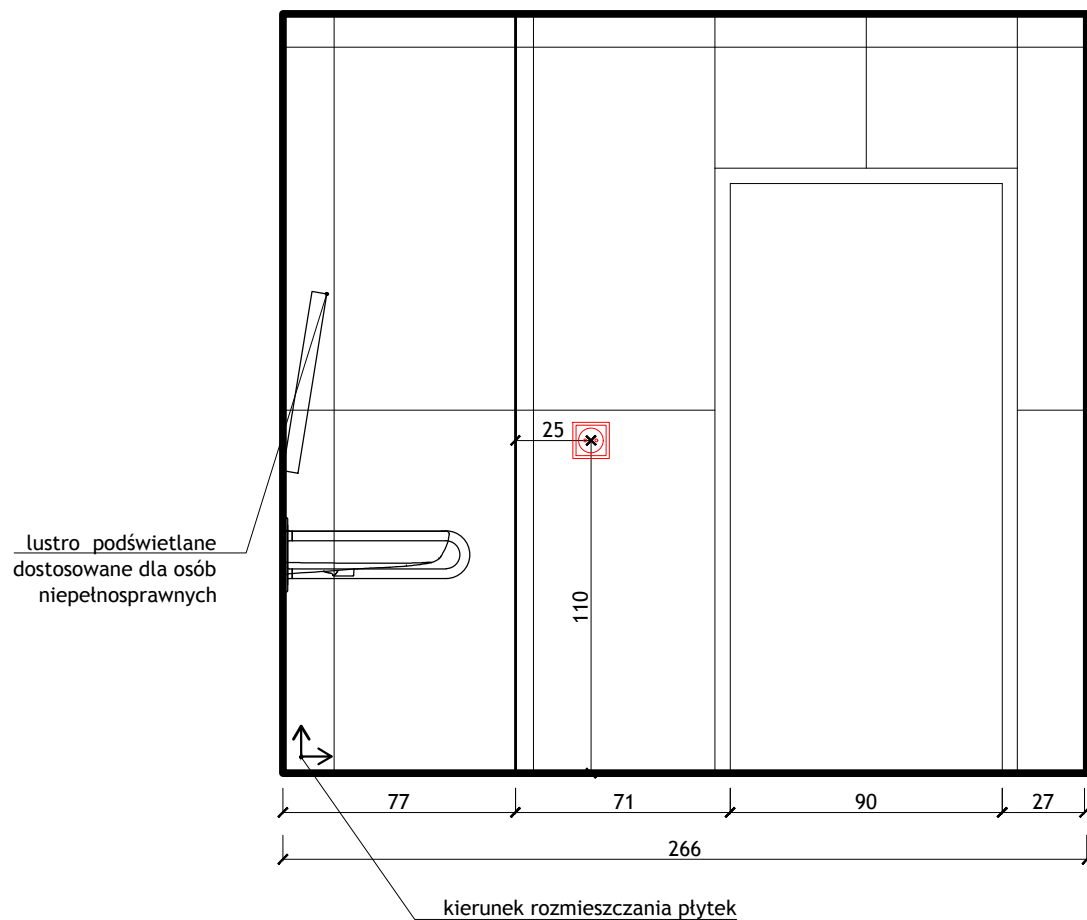

1/12

KOLORYSTYKA SZAFEK:
-FRONTY WISZĄCA SZAFKI KOLOR: KRONODESIGN
CONTEMPO K087 PW DARK ROCKFORD HICORY
-BLAT KOLOR: KRONODESIGN WORKTOPS K025 SU
BROWN PIETRA MARBLE
- UCHWYTY SZAFKOWE, GAŁKA MEBLOWA 2411
CHROM POLEROWANY WG WZORNIKA
SKANDYNAWSKIE UCHWYTY

UWAGA!
Do wszystkich uchwytów domówić wzmocnienia
Wszystkie pisuary przewidziano jako zasilane z
sieci, wg karty katalogowej produktu ZESTAW
PISUAROWY FELIX Z AUTOMATYCZNYM
RADAROWYM ZAWOREM

WSZYSTKIE WYMIARY SPRAWDZIĆ NA BUDOWIE Z NATURY,
PRZEDSTAWIANE PROJEKTY SA POGLADOWE!
WC DAMSKIE/NP; PARTER; 1/12

BRANŻA:
ARCHITEKTURA WNĘTRZ

JEDNOSTKA PROJEKTOWA:
STUDIO WNĘTRZA
BUDZOWSKA ANNA
Ul. WIETRZNA 4/3, 50-950 WROCLAW
tel.608 34 78 54 budzowska@me.com

INWESTOR:
PROKURATURA REGIONALNA WE WROCLAWIU

PROJEKTANT: ANNA BUDZOWSKA arch.	SKALA: 1:25	NUMER RYSUNKU: 10
PROJEKTANT I OPRACOWANIE: SZYMON PAZUR	FORMAT: A3	DATA: 1.04.22

PRAWA AUTORSKIE ZASTRZEŻONE, KOPIOWANIE, ROZPOWROZECZNIANIE
I WYKORZYSTANIE BEZ ZGODY AUTORÓW ZABRONIONE