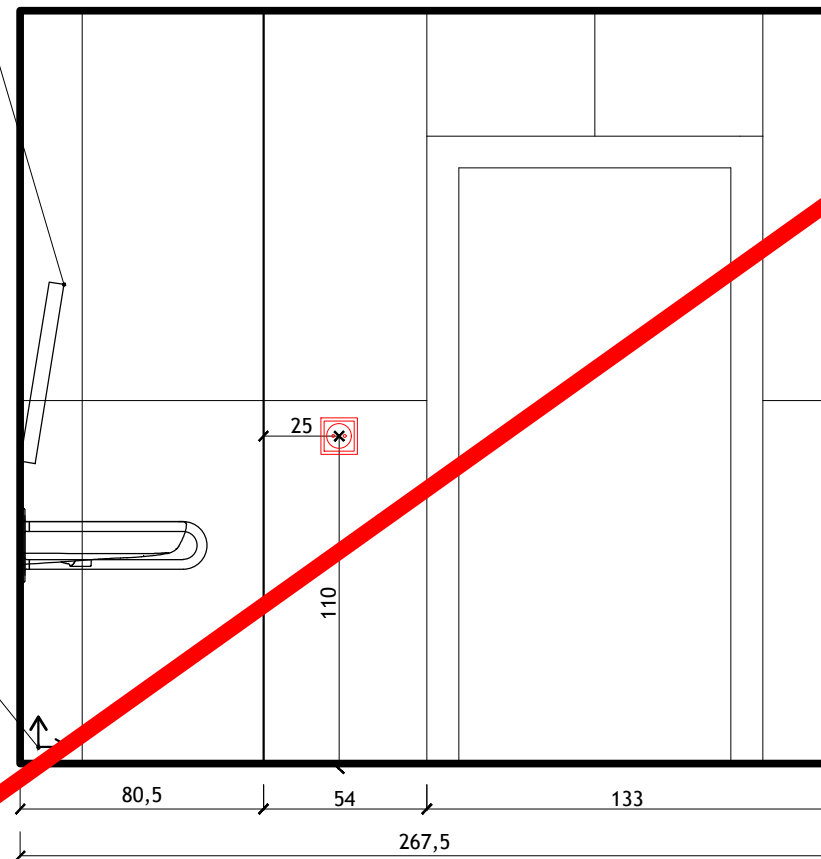

lustro podświetlane
dostosowane dla osób
niepełnosprawnych

kierunek rozmieszczania
płytek