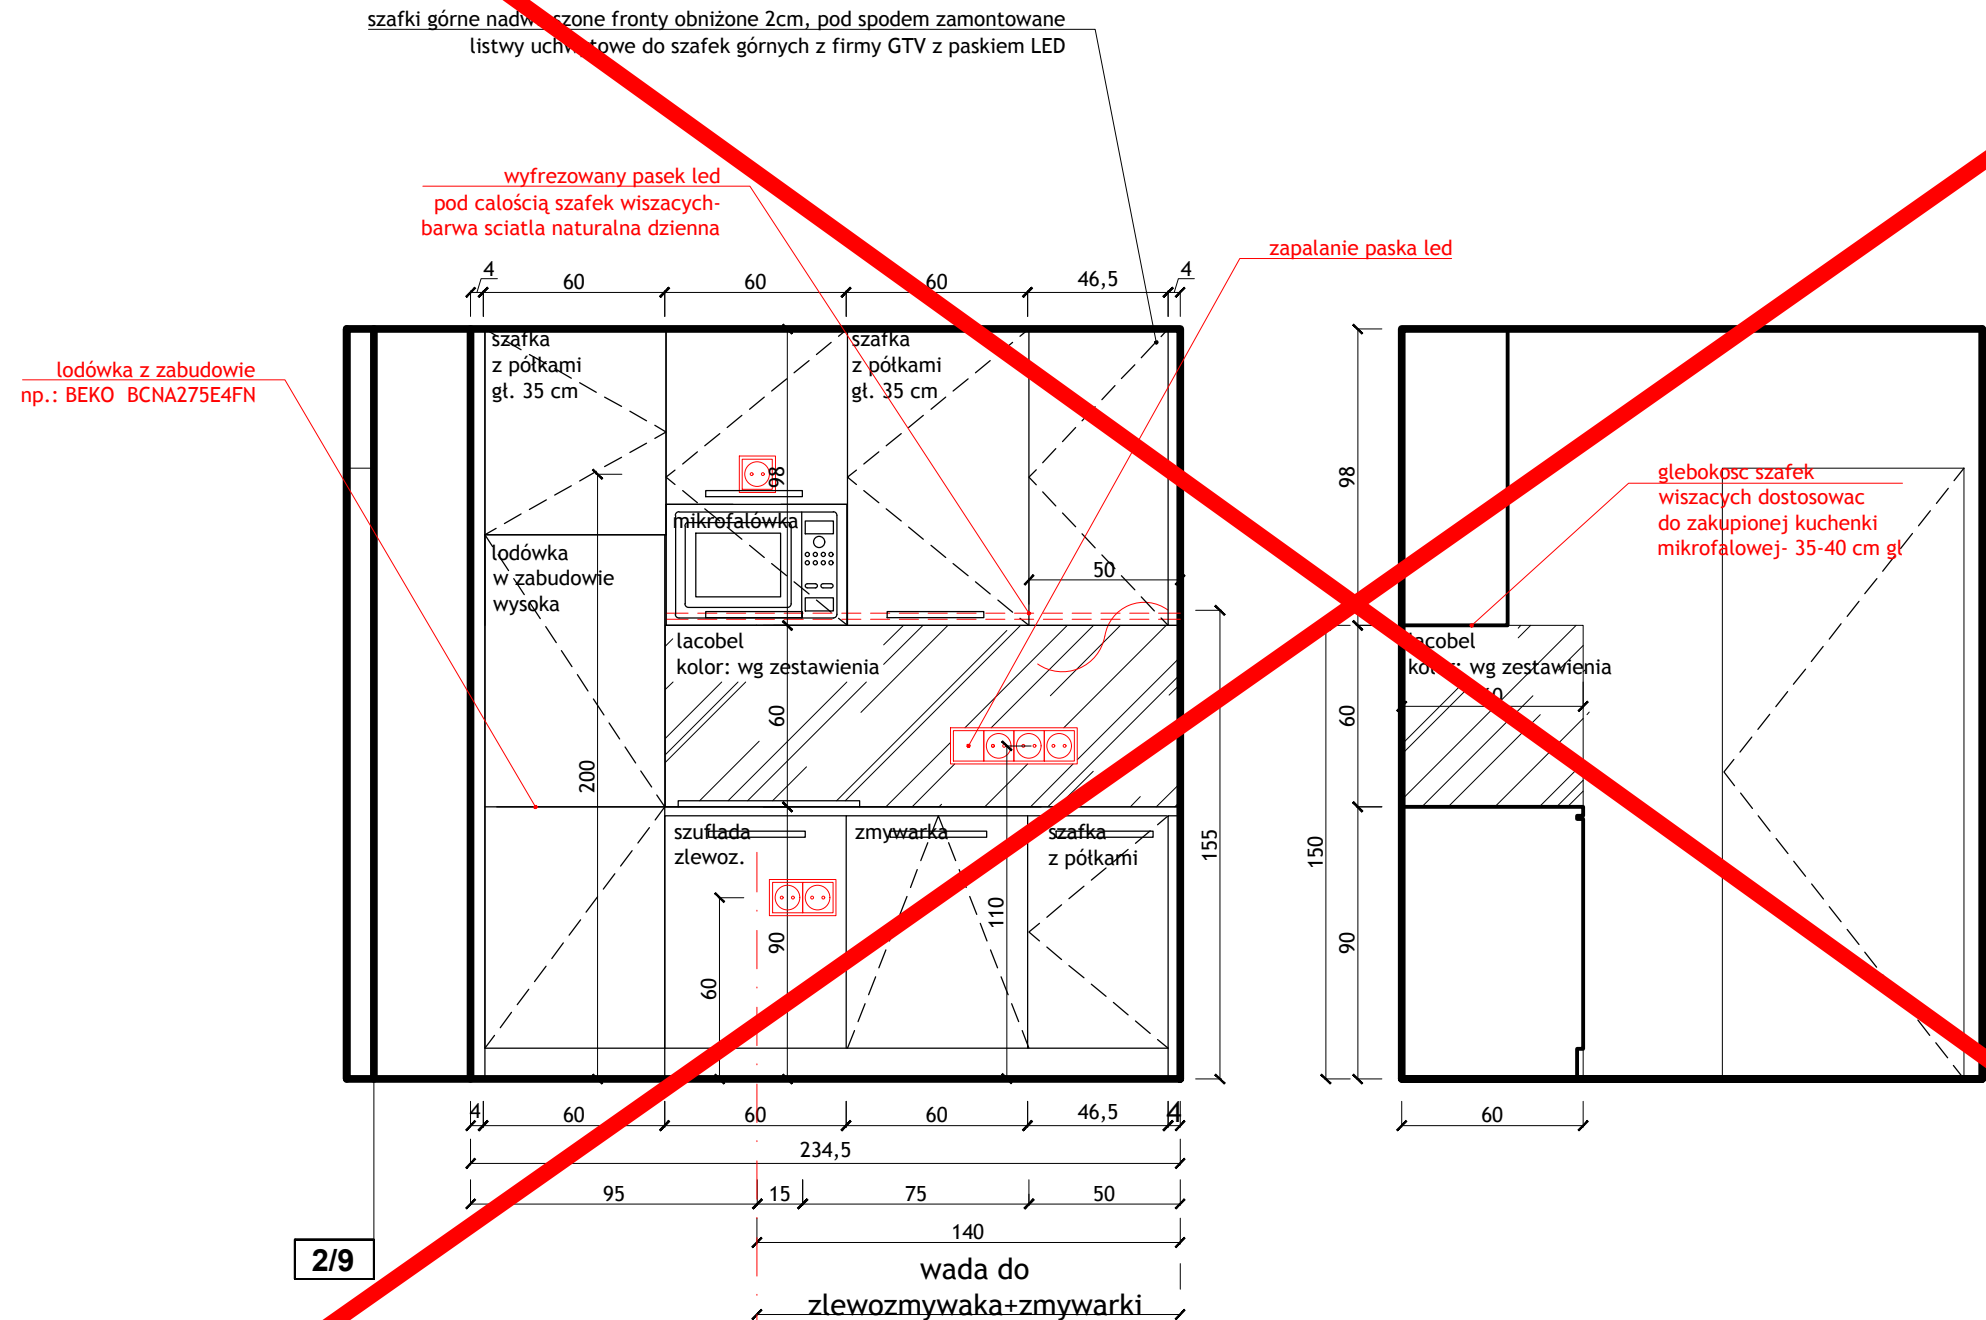

KOLORYSTYKA ANEKSU KUCHENNEGO:
-FRONTY NISKE SZAFKI KOLOR: KRONODESIGN COLOR 7045 SU SATIN
-FRONTY WISZĄCA SZAFKI KOLOR: KRONODESIGN CONTEMPO K087 PW DARK ROCKFORD HICORY
-BLAT KOLOR: KRONODESIGN WORKTOPS K025 SU BROWN PIETRA MARBLE
-KORPUSY W WIODĄCEJ PŁYCE MEBLOWEJ
-UCHWYT- GAMET UU52 NCANTO 32 CM/ KOLOR CZARNY
-WSZYSTKIE FRONTY WIDOCZNE W MATERIAŁACH WIODĄCYCH- WYBRANA PLYTA MEBLOWA Z FRONTÓW
-LACOBEL KOLOR RAL K5 CLASSIC 9001 CREAMWEISS

ANEKS 1 PIĘTRO

POZA ZAKRESEM REMONTU

WSZYSTKIE WYMIARY SPRAWDZIC NA BUDOWIE Z NATURY, PRZEDSTAWIANE PROJEKTY SA POGLADOWE!
MEBLE ANEKS KUCHENNY/WC 1 PIĘTRO

BRANŻA:
ARCHITEKTURA WNĘTRZ

JEDNOSTKA PROJEKTOWA:
STUDIO WNĘTRZA
BUDZOWSKA ANNA

UL. WIETRZNA 4/3, 50-950 WROCLAW
tel.608 34 78 54 budzowska@me...

INWESTOR:

PROKURATURA REGIONALNA WE WROCLAWIU

PROJEKTANT: ANNA BUDZOWSKA arch. SKALA: 1:25 NUMER RYSUNKU: 25

PROJEKTANT I OPRACOWANIE: EWA GRZYWA arch. FORMAT: A3 DATA: 04.22

PRAWA AUTORSKIE ZASTRZEŻONE, KOPIOWANIE, ROZPOWZIECZANIE I WYKORZYSTANIE BEZ ZGODY AUTORÓW ZABRONIONE