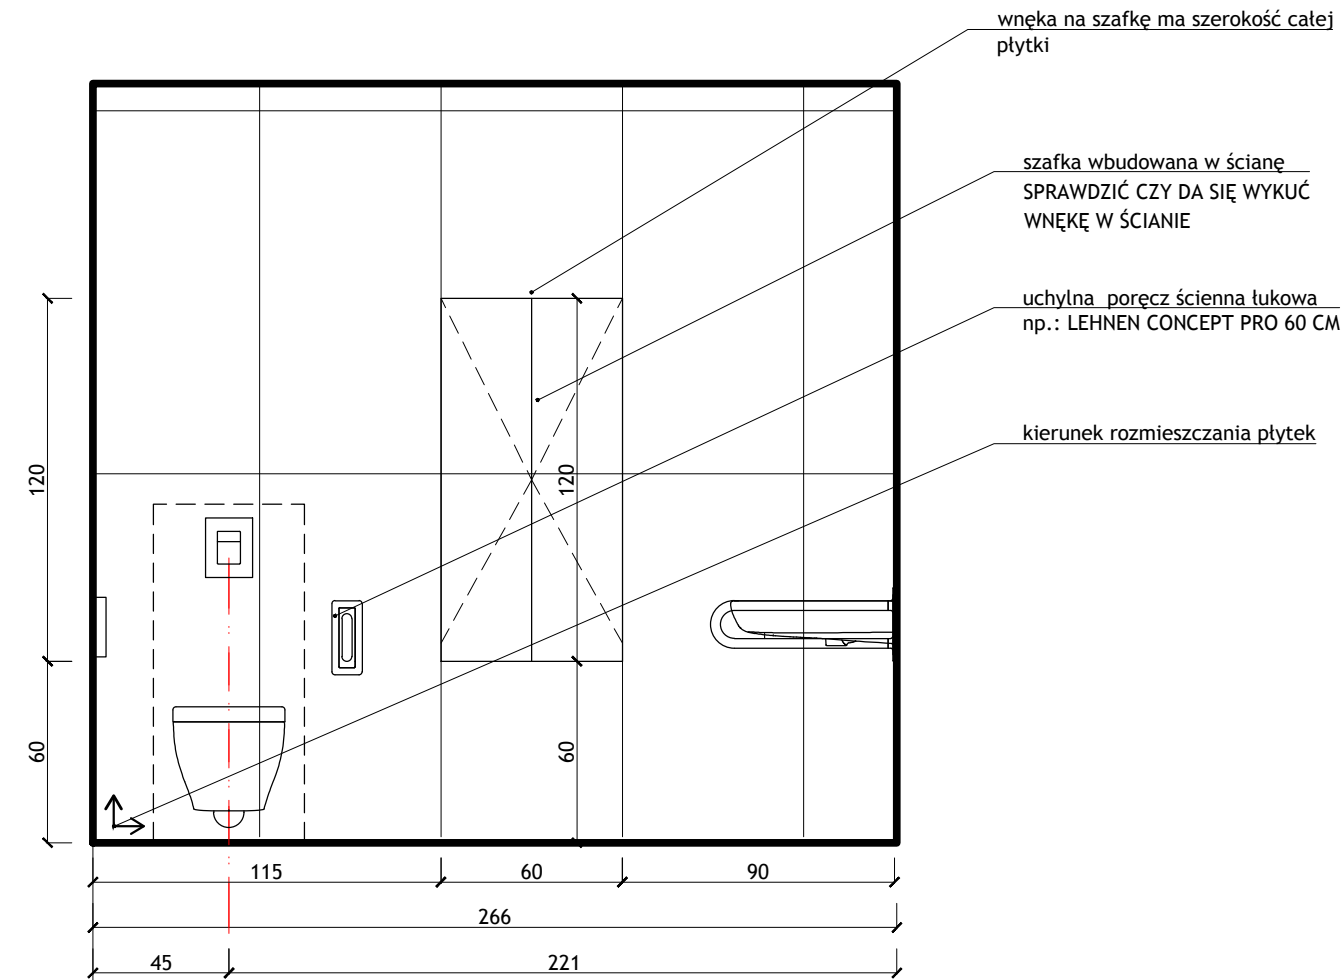

1/12

1/12

KOLORYSTYKA SZAFEK:
-FRONTY WISZĄCA SZAFKI KOLOR: KRONODESIGN
CONTEMPO K087 PW DARK ROCKFORD HICORY
-BLAT KOLOR: KRONODESIGN WORKTOPS K025 SU
BROWN PIETRA MARBLE
- UCHWYTY SZAFKOWE, GAŁKA MEBLOWA 2411
CHROM POLEROWANY WG WZORNIKA
SKANDYNAWSKIE UCHWYTY

UWAGA!
Do wszystkich uchwytów domówić wzmocnienia
Wszystkie pisuary przewidziano jako zasilane z
sieci, wg karty katalogowej produktu ZESTAW
PISUAROWY FELIX Z AUTOMATYCZNYM
RADAROWYM ZAWOREM

WSZYSTKIE WYMIARY SPRAWDZIĆ NA BUDOWIE Z NATURY,
PRZEDSTAWIANE PROJEKTY SA POGLADOWE!
WC DAMSKIE/NP; PARTER; 1/12

BRANŻA:
ARCHITEKTURA WNĘTRZ

JEDNOSTKA PROJEKTOWA:
STUDIO WNĘTRZA
BUDZOWSKA ANNA
Ul. WIETRZNA 4/3, 50-950 WROCLAW
tel.608 34 78 54 budzowska@me.com

INWESTOR:
PROKURATURA REGIONALNA WE WROCLAWIU

PROJEKTANT: ANNA BUDZOWSKA arch.	SKALA: 1:25	NUMER RYSUNKU: 10
PROJEKTANT I OPRACOWANIE: SZYMON PAZUR	FORMAT: A3	DATA: 1.04.22

PRAWA AUTORSKIE ZASTRZEŻONE, KOPIOWANIE, ROZPOWROZECZNIANIE
I WYKORZYSTANIE BEZ ZGODY AUTORÓW ZABRONIONE