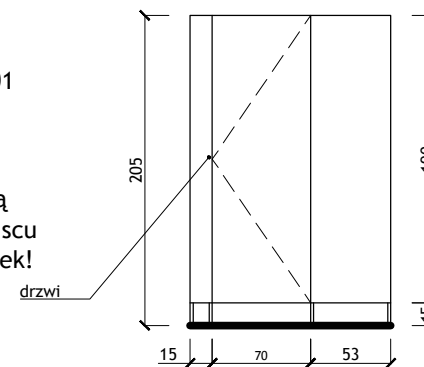

KOLORYSTYKA PŁYTKI:
PODŁOGA - 120X19 - TUBĄDZIN MOUNTAIN ASH GOLD STR
ŚCIANY W WC- PŁYTKA TUBĄDZIN, 119,8CM X 59,8CM, MARMO D'ORO MAT PŁYTKA GRESOWA 1198X598
UMYWALKA W WC: UMYWALKA KOŁO MEBLOWA TRAFFIC 45 CM Z OTWOREM, Z PRZELEWEM, Z POWŁOKĄ REFLEX
BATERIA STAWIANA NA UMYWALCE KLUDI ZENTA- UWAGA POTWIERDZIC RODZAJ ZAMYKANIA KORKA Z RODZAJEM BATERII
MISKA USTĘPOWA LEJOWA WISZĄCA TRAFFIC, Z POWŁOKĄ REFLEX+ DESKA SEDESOWA, WOLNOOPADAJĄCA TRAFFIC Z TWORZYWA DUROPLAST
STELAŻ PODTYNKOWY KOŁO ZESTAW TECHNIC GT ALL-IN-ONE ECLIPSE 2 CHROM- DO SPRAWDZENIA Z MOZLIWOSCIA PODPIECIA RURY KANALIZACYJNEJ- NA ETAPIE ROZBIERANIA ISTNIEJĄCEJ LAZIENKI, LUSTRO OKRAGLE F180 Z PODSWIETLENIEM LED
dla niepełnosprawnych: Kludi Pure&Easy Care bateria umywalkowa 70 372870565
pozostałe WC: Kludi Zenta bateria umywalkowa stojąca chrom 382510575

ŚCIANY W WC-

PLYTKA TUBĄDZIN 119,8CM X 59,8CM
MARMO D'ORO MAT PŁYTKA GRESOWA 1198X598

ŚCIANKI SYSTEMOWE LACOBEL BIAŁY ELEMENTY ŁĄCZENIOWE CHROMOWANE, KOLOR RAL9001 CREMEWEISS

UWAGA!
wymiary (szerokość) ścianek są poglądowe, domierzyć na miejscu po wykonaniu zabudowy z płytek!

KOLORYSTYKA SZAFEK:
-FRONTY WISZĄCA SZAFKI KOLOR: KRONODESIGN CONTEMPO K087 PW DARK ROCKFORD HICORY
-BLAT KOLOR: KRONODESIGN WORKTOPS K025 SU BROWN PIETRA MARBLE
- UCHWYTY SZAFKOWE, GAŁKA MEBLOWA 2411 CHROM POLEROWANY WG WZORNIKA SKANDYNAWSKIE UCHWYTY

UWAGA!
Do wszystkich uchwytów domówić wzmocnienia
Wszystkie pisuary przewidziano jako zasilane z sieci, wg karty katalogowej produktu ZESTAW PISUAROWY FELIX Z AUTOMATYCZNYM RADAROWYM ZAWOREM