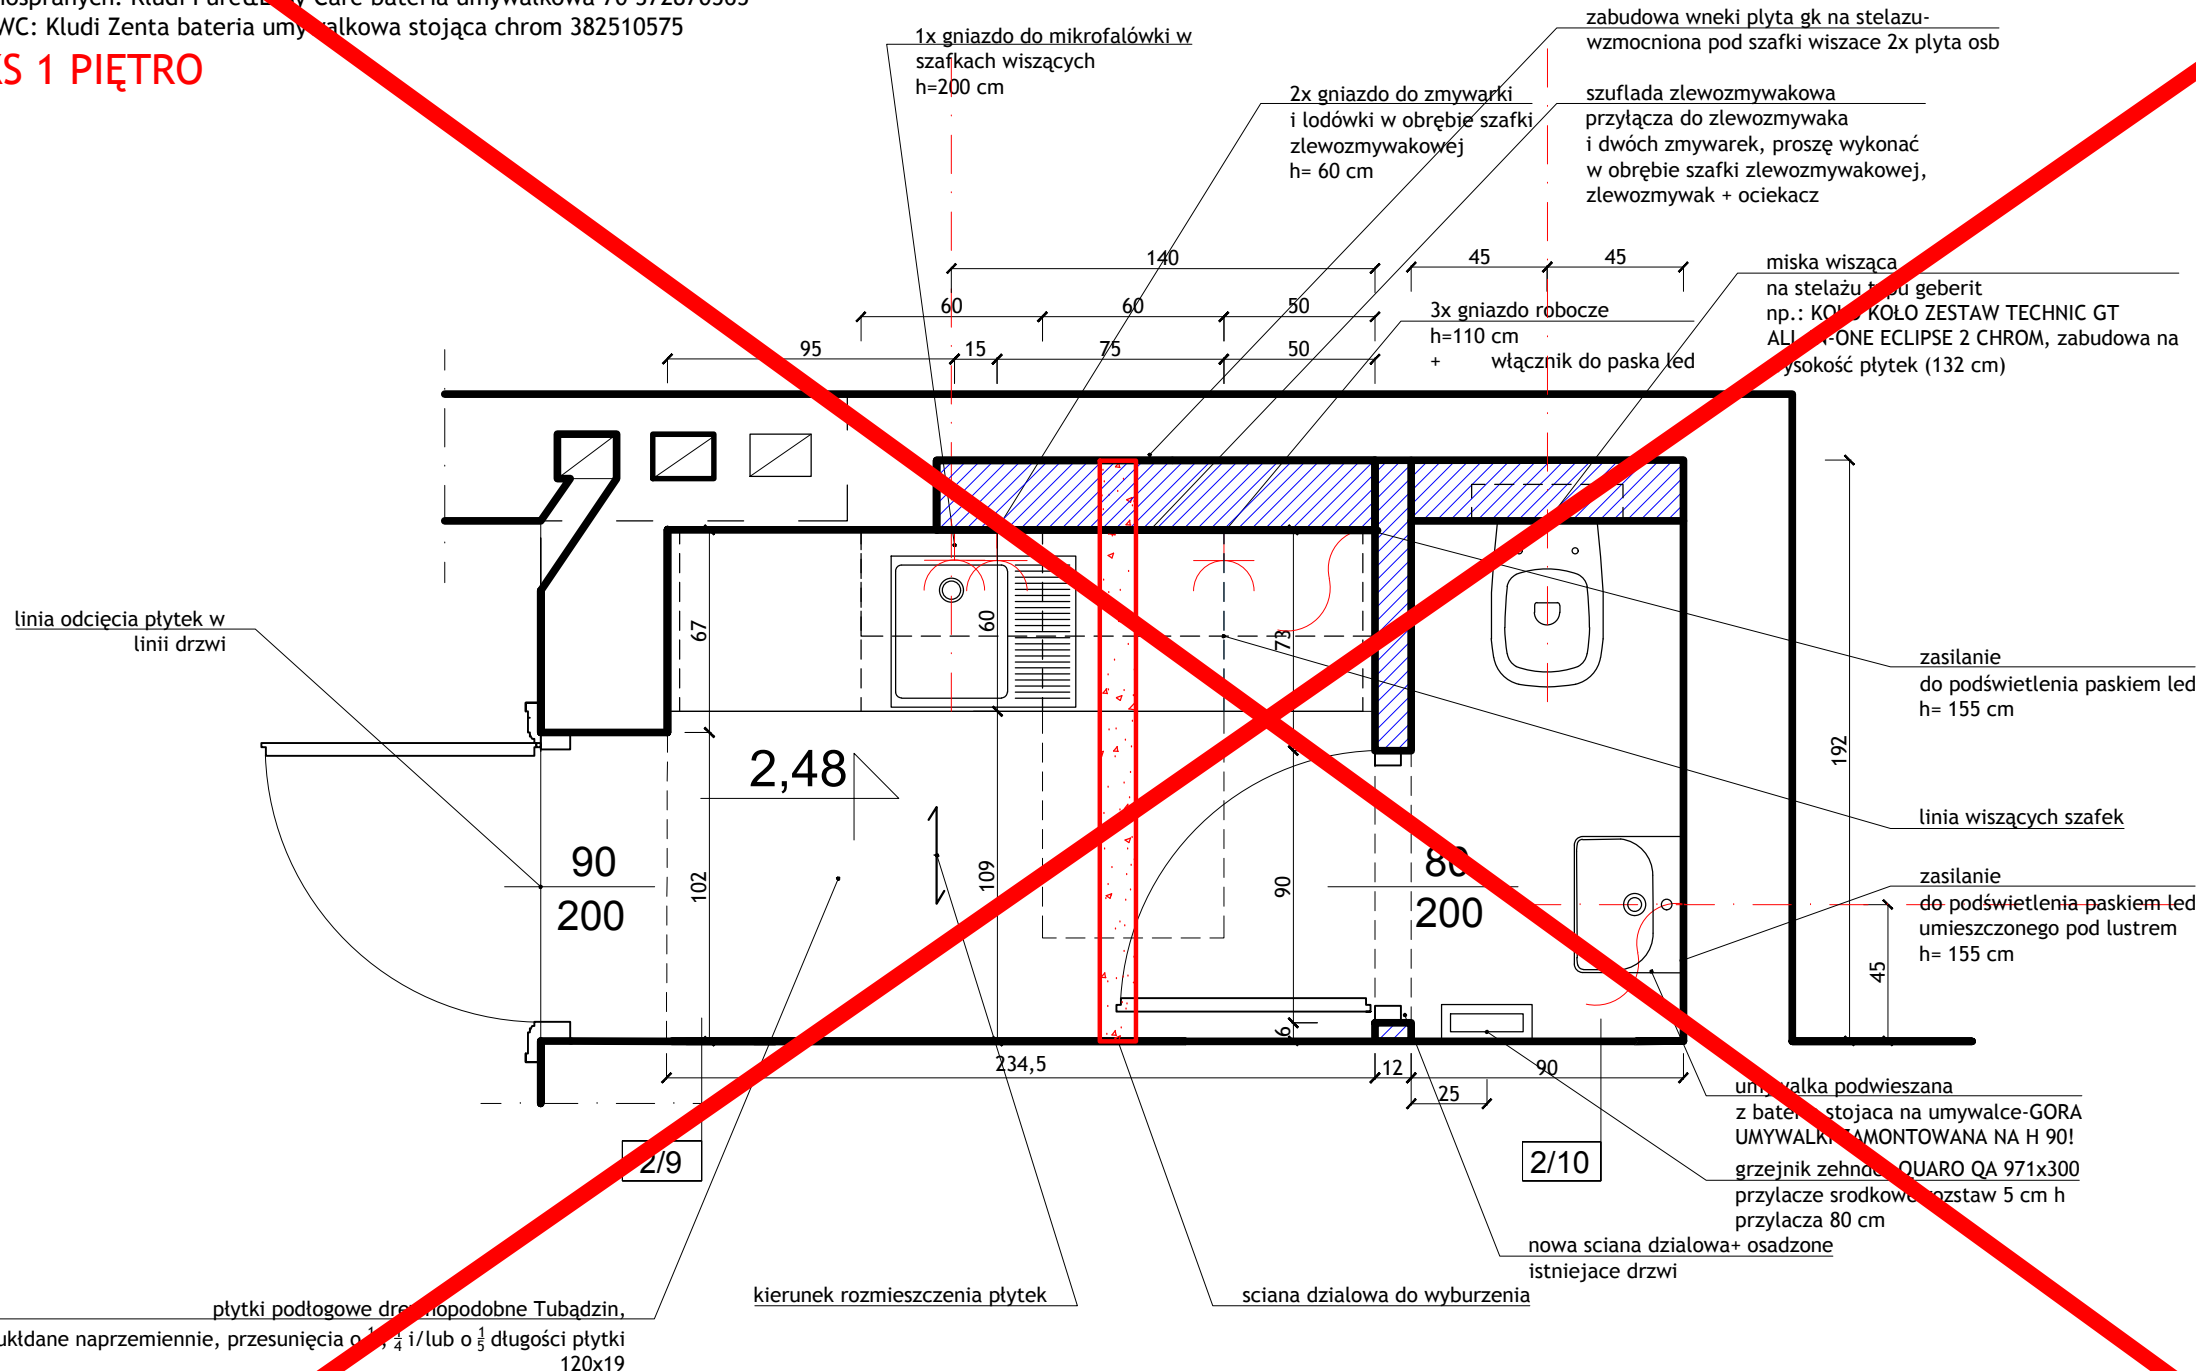

ANEKS 1 PIĘTRO

POZA ZAKRESEM REMONTU

2/9
2/10

WSZYSTKIE WYMIARY SPRAWDZIĆ NA BUDOWIE Z NATURY, PRZEDSTAWIANE PROJEKTY SA POGLĄDOWE!
MEBLE ANEKS KUCHENNY/WC 1 PIĘTRO

BRANŻA: ARCHITEKTURA WĘTRZ		
JEDNOSTKA PROJEKTOWA: STUDIO WĘTRZA BUDZOWSKA ANNA		
UL. WIETRZNA 4/3, 50-100 WROCLAW tel.608 34 78 54 budzowskaanna.pl		
INWESTOR: PROKURATURA REGIONALNA WE WROCLAWIU		
PROJEKTANT: ANNA BUDZOWSKA arch.	SKALA: 1:25	NUMER RYSUNKU: 24
PROJEKTANT I OPRACOWANIE: EWA GRZYWA arch.	FORMAT: A3	DATA: 1.04.22
PRAWA AUTORSKIE ZASTRZEŻONE, KOPIOWANIE, ROZPOWIERZCZENIE I WYKORZYSTANIE BEZ ZGODY AUTORÓW ZABRONIONE		