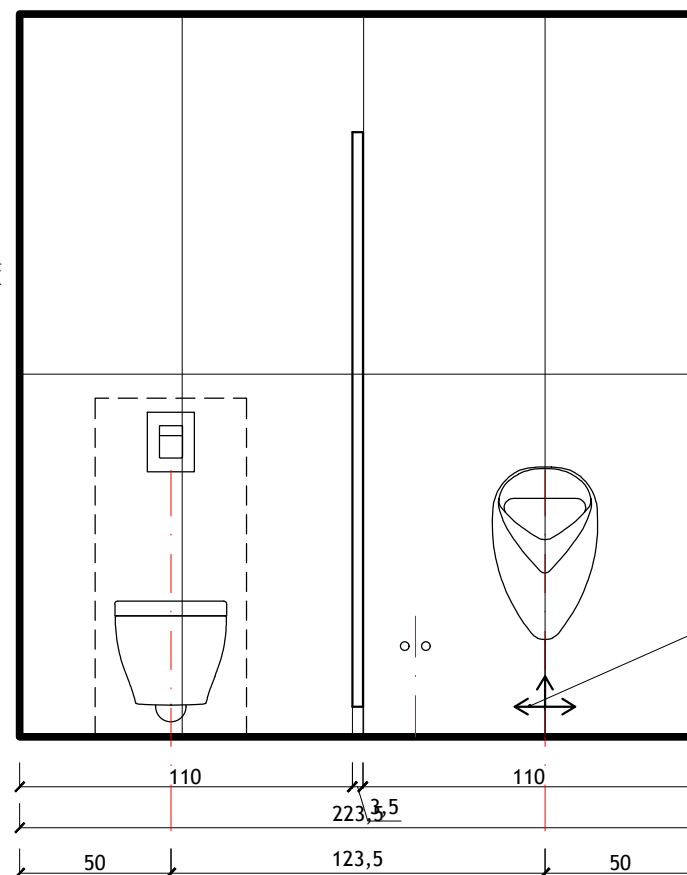

kierunek rozmieszczania płytek

110

223,5

110

50

123,5

50