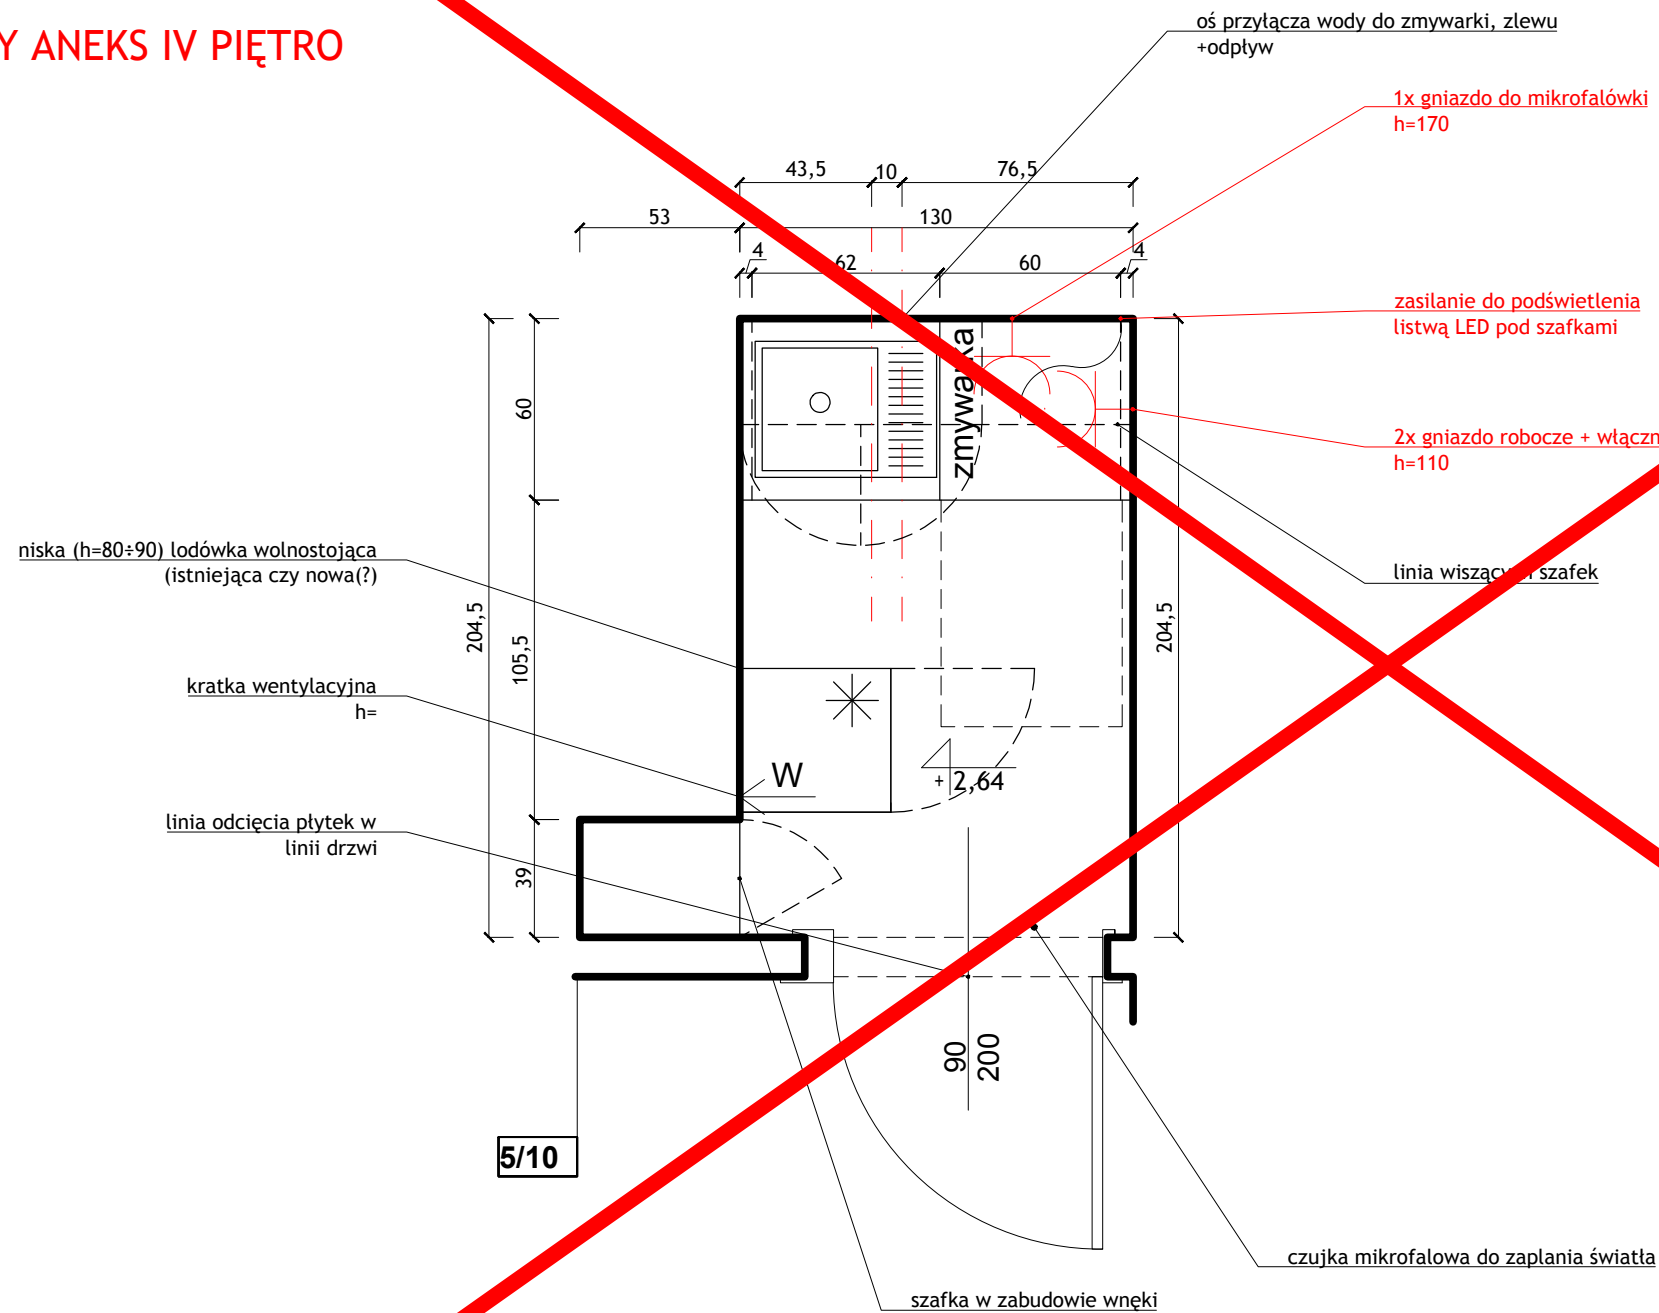

KOLORYSTYKA ANEKSU KUCHENNEGO:
-FRONTY NISKIE SZAFKI KOLOR: KRONODESIGN COLOR 7045 SU SATIN
-FRONTY WISZĄCA SZAFKI KOLOR: KRONODESIGN CONTEMPO K087 PW DARK ROCKFORD ANTRACYT
-BLAT KOLOR: KRONODESIGN WORKTOPS K025 SU BROWN PIETRA MARBLE
-KORPUSY W WIDOCZNEJ PŁYTCIE MEBLOWEJ
-UCHWYT- GAMET UUS INCANTO 32 CM/ KOLOR CZARNY
-WSZYSTKIE FRONTY WIDOCZNE W MATERIAŁACH WIODĄCYCH- WYBRANA PLYTA MEBLOWA Z FRONTÓW
-LACOBEL KOLOR RAL K5 CLASSIC 9001 CREAMWEISS

MAŁY ANEKS IV PIĘTRO

POZA ZAKRESEM REMONTU

5/10

UWAGI:
- PODANE WIELKOŚCI BLEND MASKUJĄCYCH SĄ PRZYKŁADOWE - NA ETAPIE REALIZACJI DO UZGODNIENIA Z ARCHITEKTEM ICI KOŃCOWY WYMIAR.
- FRONTY GORNE BEZ BLEND Z DYLATACJA NIEZBEDNA DO OTWIERANIA SZAFEK
- UWZGLĘDNIĆ WSZYSTKIE NIEZBEDNE PODCIECIA WENTYLACYJNE - UWAGA SZCZEGOLNIE NA ZABUDOWY LODOWKI, ZACHOWAC SZCELINY WENTYLACYJNE WSKAZANE PRZEZ PRODUCENTA
- WSZYSTKIE WYMIARY SPRAWDZIC NA BUDOWIE Z NATURE
- WNĘTYLACJA SPRZETOW SCISLE WG WSKAZAN PRODUCENTA
- PRZED PRYZSTAPIENIEM DO WYKONANIA SZAFEK NALEZY POTWIERDZIC WIELKOSCI ZAMOWIONYCH SPRZETOW- DOTYCZY TO PRZED WSZYSTKIM OKAPU, LODOWKI, ZMYWARKI, PIEKARNIKA I MIKROFALOWKI- SPRZETY MUSZA BYC NA 100% WYBRANE
- CAŁOŚĆ ELEKTRYKI KUCHNI PRZYGOTOWAC WG NOWEGO PROJEKTU- WIDOK I RZUT KUCHNI
- ISTNIEJACE PRZYŁACZA WODY PRZENIESC W OBREB SZAFKI ZLEWOZMYWAKOWEJ- ZLEWOZMYWAK I ZMYWARKA- UWAGA OSOBNE ODPLYWY
- OSWIETLENIE NASTĘPUJĄCYCH SZAFEK: SZAFKI WISZĄCE LED POD SPODEM WSZYSTKICH SZAFEK
- OTWIERANIE SZAFEK- WSZYSTKIE DOLNE FRONTY (SZUFLADY I FRONTY PEŁNE OTWIERANE UCHWYTAMI) DOBRAC UCHWYT Z ARCHITEKTEM, FRONTY SZAFY WYSOKIEJ Z LODOWKA I PIEKARNIKEM Z UCHWYTAMI, FRONTY SZAFEK WISZĄCYCH DO USTALENIA CZY NADWIESZONE CZY MINI UCHWYT- WSTĘPNY WYBOR NADWIESZANY FRONT.
PRZED REALIZACJA POKAZAC INWESTOROWI WSZYSTKIE PROBKI MATERIAŁÓW!!!
SPRAWDZIĆ ZGODNOŚĆ I BRAK KOLIZJI NA BUDOWIE!

WYBRANE SPRZĘTY:
- MIKROFALÓWKA DO ZABUDOWY DO SZAFEK WISZĄCYCH- SAMSUNG MS23A7118AK
- ZLEWOZMYWAK Franke OID 611-62 Onyx, CZARNY
- BATERIA KUCHENNA JEDNOUCHWYTOWA KLUDI ZENTA DN 10 chrom 389730575

WSZYSTKIE WYMIARY SPRAWDZIC NA BUDOWIE Z NATURE, PRZEDSTAWIANE PROJEKTY SA POGLADOWE!
WC DAMSKIE/NP; IV PIĘTRO

BRANŻA:
ARCHITEKTURA WNĘTRZ

JEDNOSTKA PROJEKTOWA:
STUDIO WNĘTRZA
BUDZOWSKA ANNA
UL. WIETRZNA 4/3, 50-100 WROCLAW
tel.608 34 78 54 budzowska@studio.com

INWESTOR:
PROKURATURA REGIONALNA WE WROCLAWIU

PROJEKTANT:
ANNA BUDZOWSKA arch. 1:25 46

PROJEKTANT I OPRACOWANIE:
SZYMON PAZUR 1.04.22

PRAWA AUTORSKIE ZASTRZEŻONE, KOPIOWANIE, ROZPOWIERZCZANIE I WYKORZYSTANIE BEZ ZGODY AUTORÓW ZABRONIONE