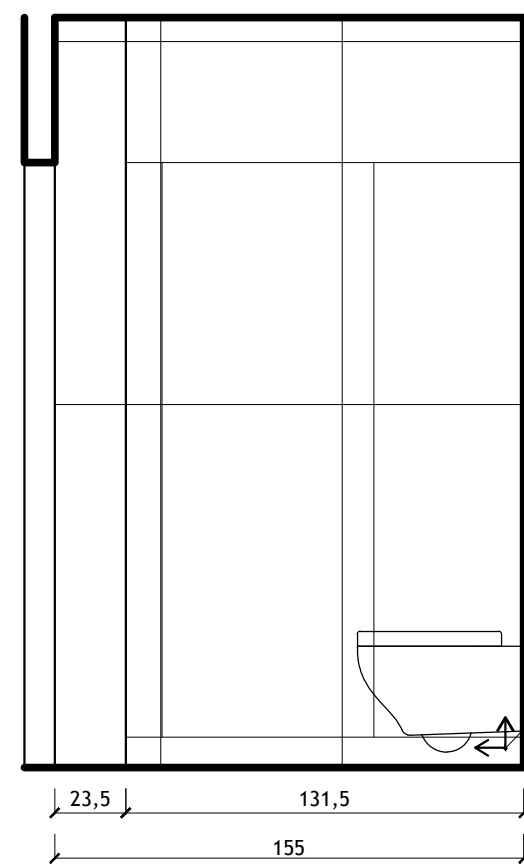

kierunek rozmieszczania płytek