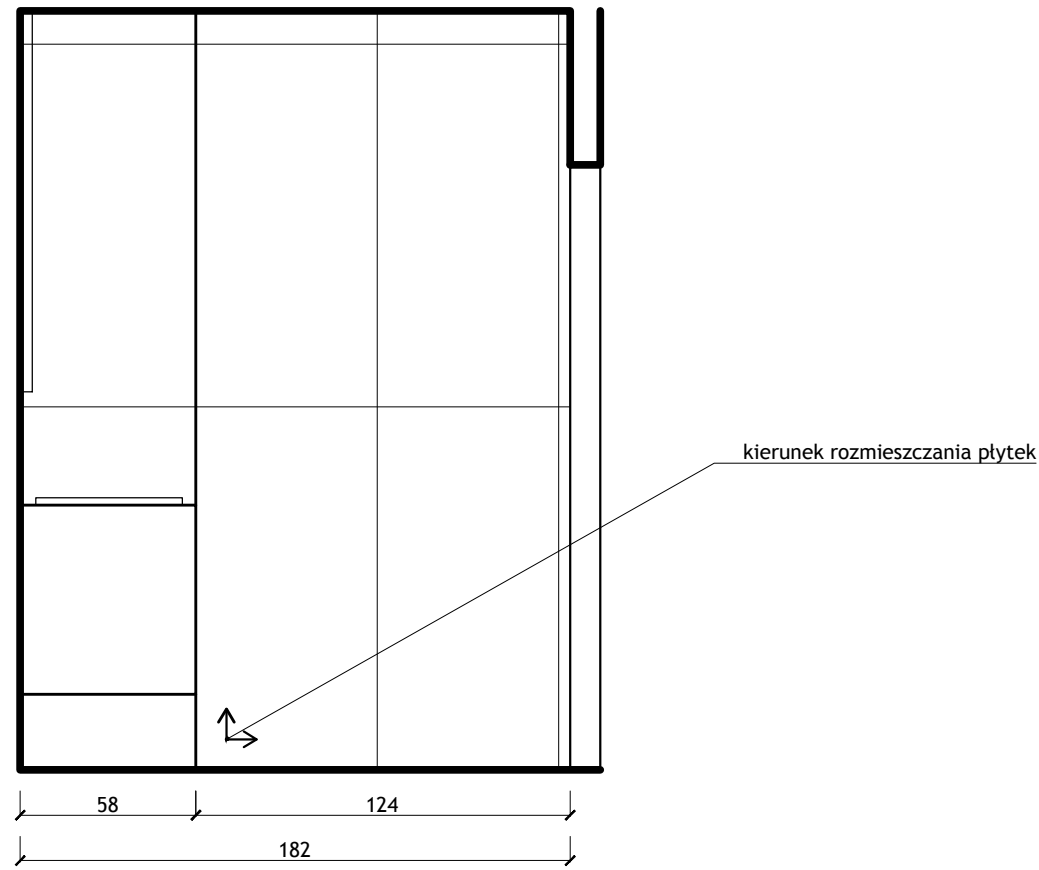

2/16a

KOLORYSTYKA SZAFEK:
-FRONTY WISZĄCA SZAFKI KOLOR: KRONODESIGN CONTEMPO K087 PW DARK ROCKFORD HICORY
-BLAT KOLOR: KRONODESIGN WORKTOPS K025 SU BROWN PIETRA MARBLE
- UCHWYTY SZAFKOWE, GAŁKA MEBLOWA 2411 CHROM POLEROWANY WG WZORNIKA SKANDYNAWSKIE UCHWYTY

UWAGA!
Do wszystkich uchwytów domówić wzmocnienia
Wszystkie pisuary przewidziano jako zasilane z sieci, wg karty katalogowej produktu ZESTAW PISUAROWY FELIX Z AUTOMATYCZNYM RADAROWYM ZAWOREM

WSZYSTKIE WYMIARY SPRAWDZIC NA BUDOWIE Z NATURY, PRZEDSTAWIANE PROJEKTY SA POGLADOWE!

WC MĘSKI, UMYWALNIA; I PIĘTRO; 2/16a

BRANŻA:
ARCHITEKTURA WNĘTRZ

JEDNOSTKA PROJEKTOWA:
STUDIO WNĘTRZA
BUDZOWSKA ANNA
UL. WIETRZNA 4/3, 50-950 WROCLAW
tel.608 34 78 54 budzowska@me.com

INWESTOR:
PROKURATURA REGIONALNA WE WROCLAWIU

PROJEKTANT: ANNA BUDZOWSKA arch.	SKALA: 1:25	NUMER RYSUNKU: 21

PROJEKTANT I OPRACOWANIE: SZYMON PAZUR	FORMAT: A3	DATA: 1.04.22

PRAWA AUTORSKIE ZASTRZEŻONE, KOPIOWANIE, ROZPOWIERZCZANIE I WYKORZYSTANIE BEZ ZGODY AUTORÓW ZABRONIONE