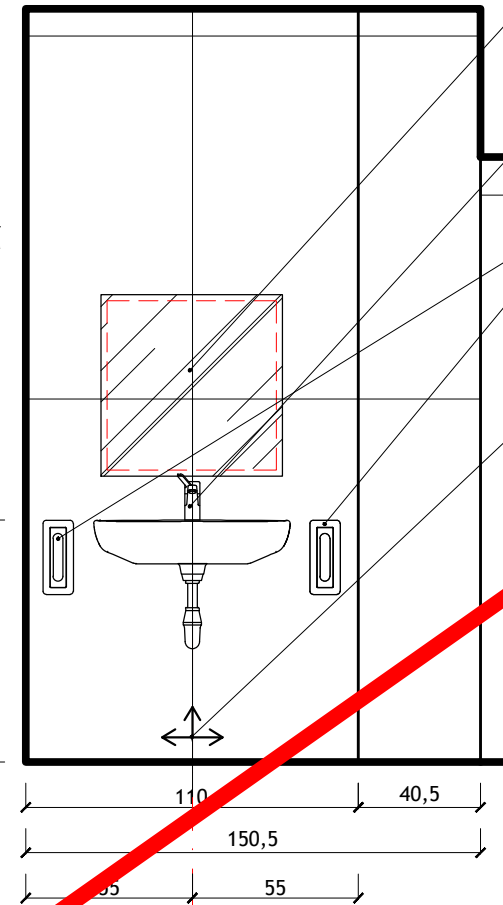

lustro podświetlane
dostosowane dla osób
niepełnosprawnych

umywalka wisząca
np.: KOŁO NOVA PRO BEZ BARIER
65 CM DLA OSÓB NIEPEŁNOSPRAWNYCH,
Z OTWOREM, Z PRZELEWEM

stała poręcz ścienna łukowa
np.: LEHNEN CONCEPT PRO 60 CM