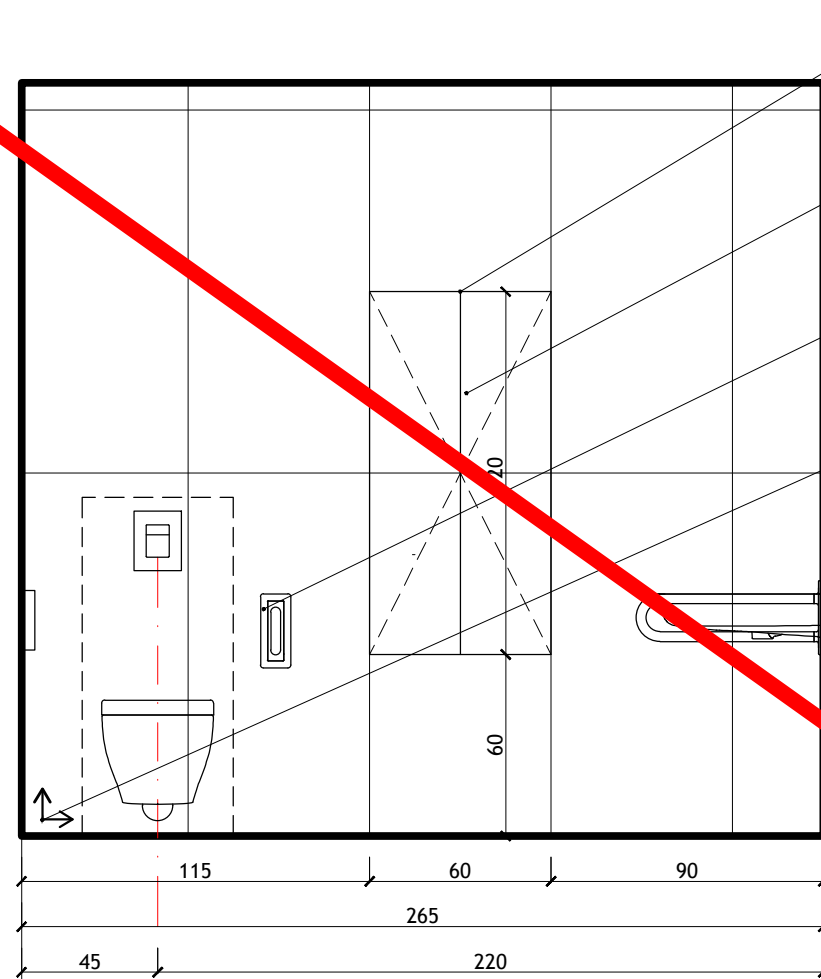

wnęka na szafkę ma szerokość całej płytki

szafka wbudowana w ścianę
SPRAWDZIĆ CZY DA SIĘ WYKUCIĆ
WNĘKĘ W ŚCIANIE

uchyłna poręcz ścienna łukowa
np.: LEHNEN CONCEPT PRO 60 CM

kierunek rozmieszczania płytek

lustro podświetlane
dostosowane dla osób
niepełnosprawnych

umywalka wisząca
np.: KOŁO NOVA PRO BEZ BARIER
65 CM DLA OSÓB NIEPEŁNOSPRAWNYCH,
Z OTWOREM, Z PRZELEWEM

stała poręcz ścienna łukowa
np.: LEHNEN CONCEPT PRO 60 CM

kierunek rozmieszczania płytek

KOLORYSTYKA SZAFEK:
-FRONTY WISZĄCA SZAFKI KOLOR: KRONODESIGN
CONTEMPO K087 PW DARK ROCKFORD JACORY
-BLAT KOLOR: KRONODESIGN WORKTOPS K025 SU
BROWN PIETRA MARBLE
- UCHWYTY SZAFKOWE, GAJKA MEBLOWA 2411
CHROM POLEROWANY WZORNIKA
SKANDYNAWSKIE UCHWYTY

UWAGA!
Do wszystkich uchwytów domówić wzmocnienia
Wszystkie pisuary przewidziano jako zasilane z
sieci, wg karty katalogowej produktu ZESTAW
PISUAROWY FELIX Z AUTOMATYCZNYM
RADAROWYM ZAWOREM

2/15

lustro podświetlane
dostosowane dla osób
niepełnosprawnych

kierunek rozmieszczania płytek

poręcz ścienna prosta
np.: LEHNEN CONCEPT PRO 45 CM

miska wisząca
na stelażu typu Geberit
np.: KOŁO NOVA GT PRO BEZ BARIER

kierunek rozmieszczania
płytek

2/15

POZA ZAKRESEM REMONTU

WSZYSTKIE WYMIARY SPRAWDZIĆ NA BUDOWIE Z NATURY,
PRZEDSTAWIANE PROJEKTY SĄ POGLĄDOWE!
WC DAMSKIE/NP; I PIĘTRO; 2/14

BRANŻA:
ARCHITEKTURA WNĘTRZ

JEDYNOŚĆKA PROJEKTOWA:
STUDIO WNĘTRZA
BUDZOWSKA ANNA
UL. WIETRZNA 4/3, 50-150 WROCLAW
tel. 608 34 78 54 budzowska@studio.com

INWESTOR:
PROKURATURA REGIONALNA WE WROCLAWIU

PROJEKTANT:
ANNA BUDZOWSKA arch.

SKALA:
1:25

NUMER RYSUNKU:
19

PROJEKTANT I OPRACOWANIE:
SZYMON PAZUR

FORMAT:
A3

DATA:
1.04.22

PRAWA AUTORSKIE ZASTRZEŻONE, KOPIOWANIE, ROZPOWIERZCZANIE
I WYKORZYSTANIE BEZ ZGODY AUTORÓW ZABRONIONE