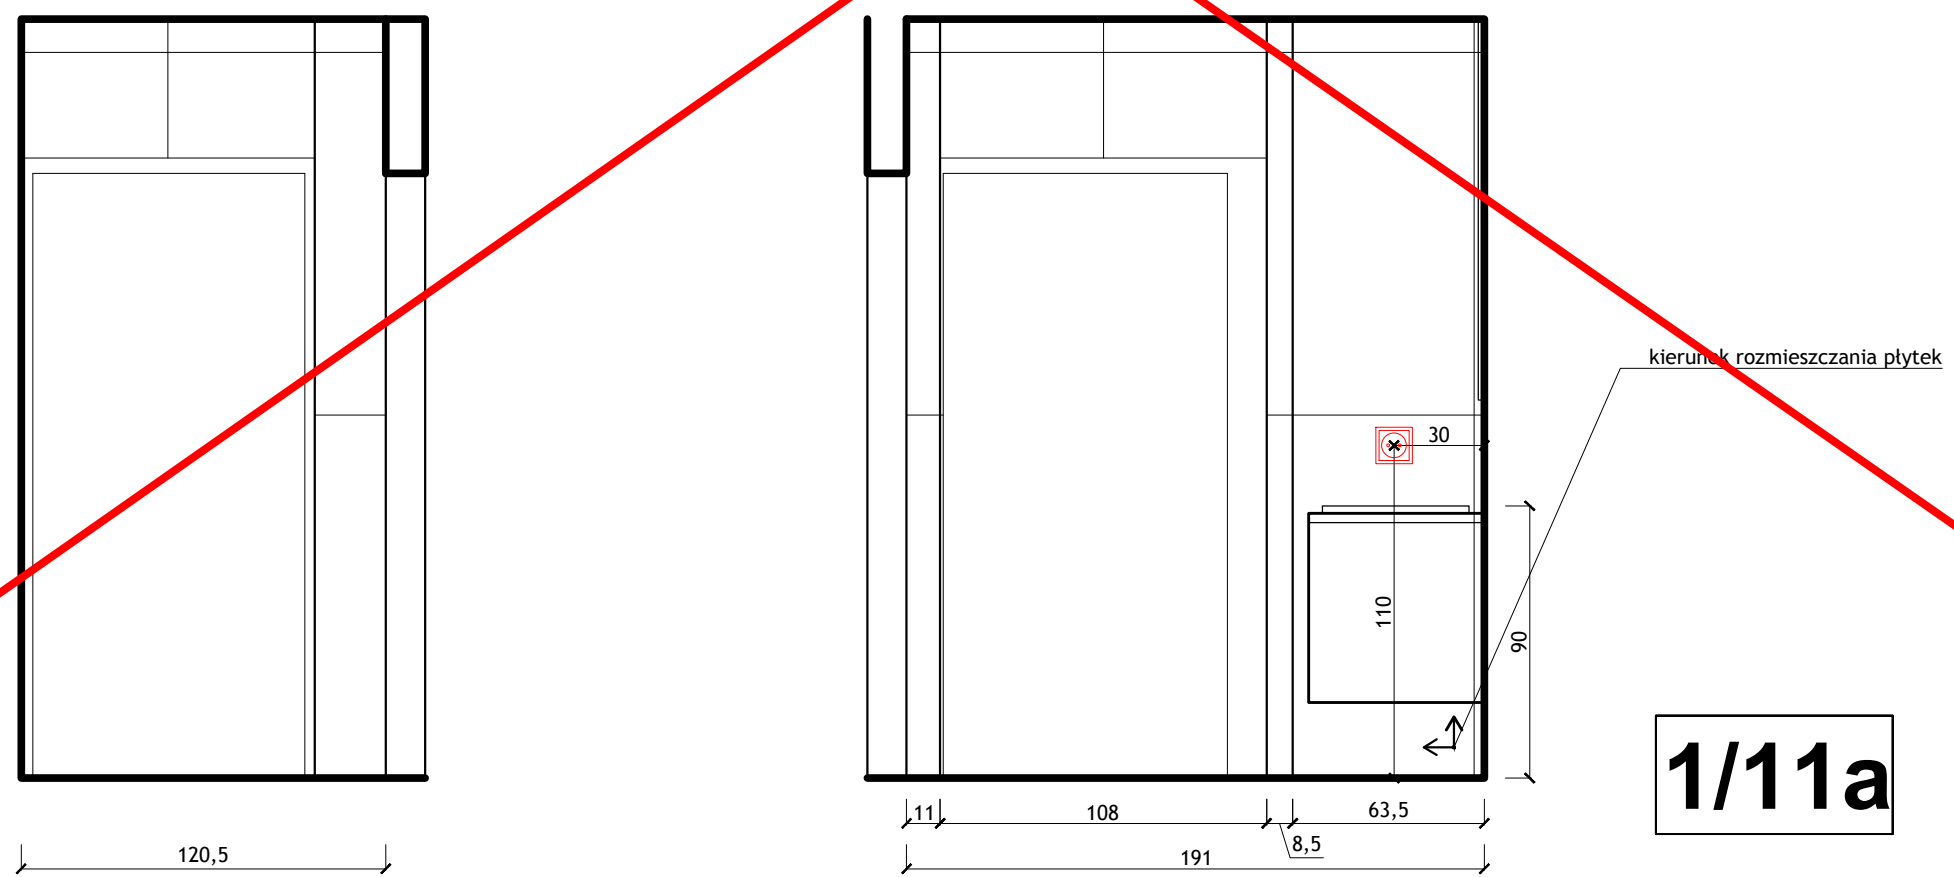

1/11a

POZA ZAKRESEM REMONTU

KOLORYSTYKA SZAFEK:
-FRONTY WISZĄCA SZAFKI KOLOR: KRONODESIGN CONTEMPO K087 PW DARK ROCKFORD HICORY
-BLAT KOLOR: KRONODESIGN WORKTOPS K025 SU BROWN PIETRA MARBLE
- UCHWYTY SZAFKOWE, GAŁKA MEBLOWA 2411 CHROM POLEROWANY WG WZORNIKA SKANDYNAWSKIE UCHWYTY

UWAGA!
Do wszystkich uchwytów domówić wzmocnienia
Wszystkie pisuary przewidziano jako zasilane z sieci, wg karty katalogowej produktu ZESTAW PISUAROWY FELIX Z AUTOMATYCZNYM RADAROWYM ZAWOREM

WSZYSTKIE WYMIARY SPRAWDZIC NA BUDOWIE Z NATURY, PRZEDSTAWIANE PROJEKTY SA POGLADOWE!
WC MĘSKI, WIDOKI UMYWALNI; PARTER

BRANŻA: ARCHITEKTURA WNĘTRZ		
JEDNOSTKA PROJEKTOWA: STUDIO WNĘTRZA BUDZOWSKA ANNA Ul. WIETRZNA 4/3, 50-950 WROCŁAW tel.608 34 78 54 budzowska@me.com		
INWESTOR: PROKURATURA REGIONALNA WE WROCŁAWIU		
PROJEKTANT: ANNA BUDZOWSKA arch.	SKALA: 1:25	NUMER RYSUNKU: 12
PROJEKTANT I OPRACOWANIE: SZYMON PAZUR	FORMAT: A3	DATA: 11.04.22

PRAWA AUTORSKIE ZASTRZEŻONE, KOPIOWANIE, ROZPOWIERZCZANIE I WYKORZYSTANIE BEZ ZGODY AUTORÓW ZABRONIONE