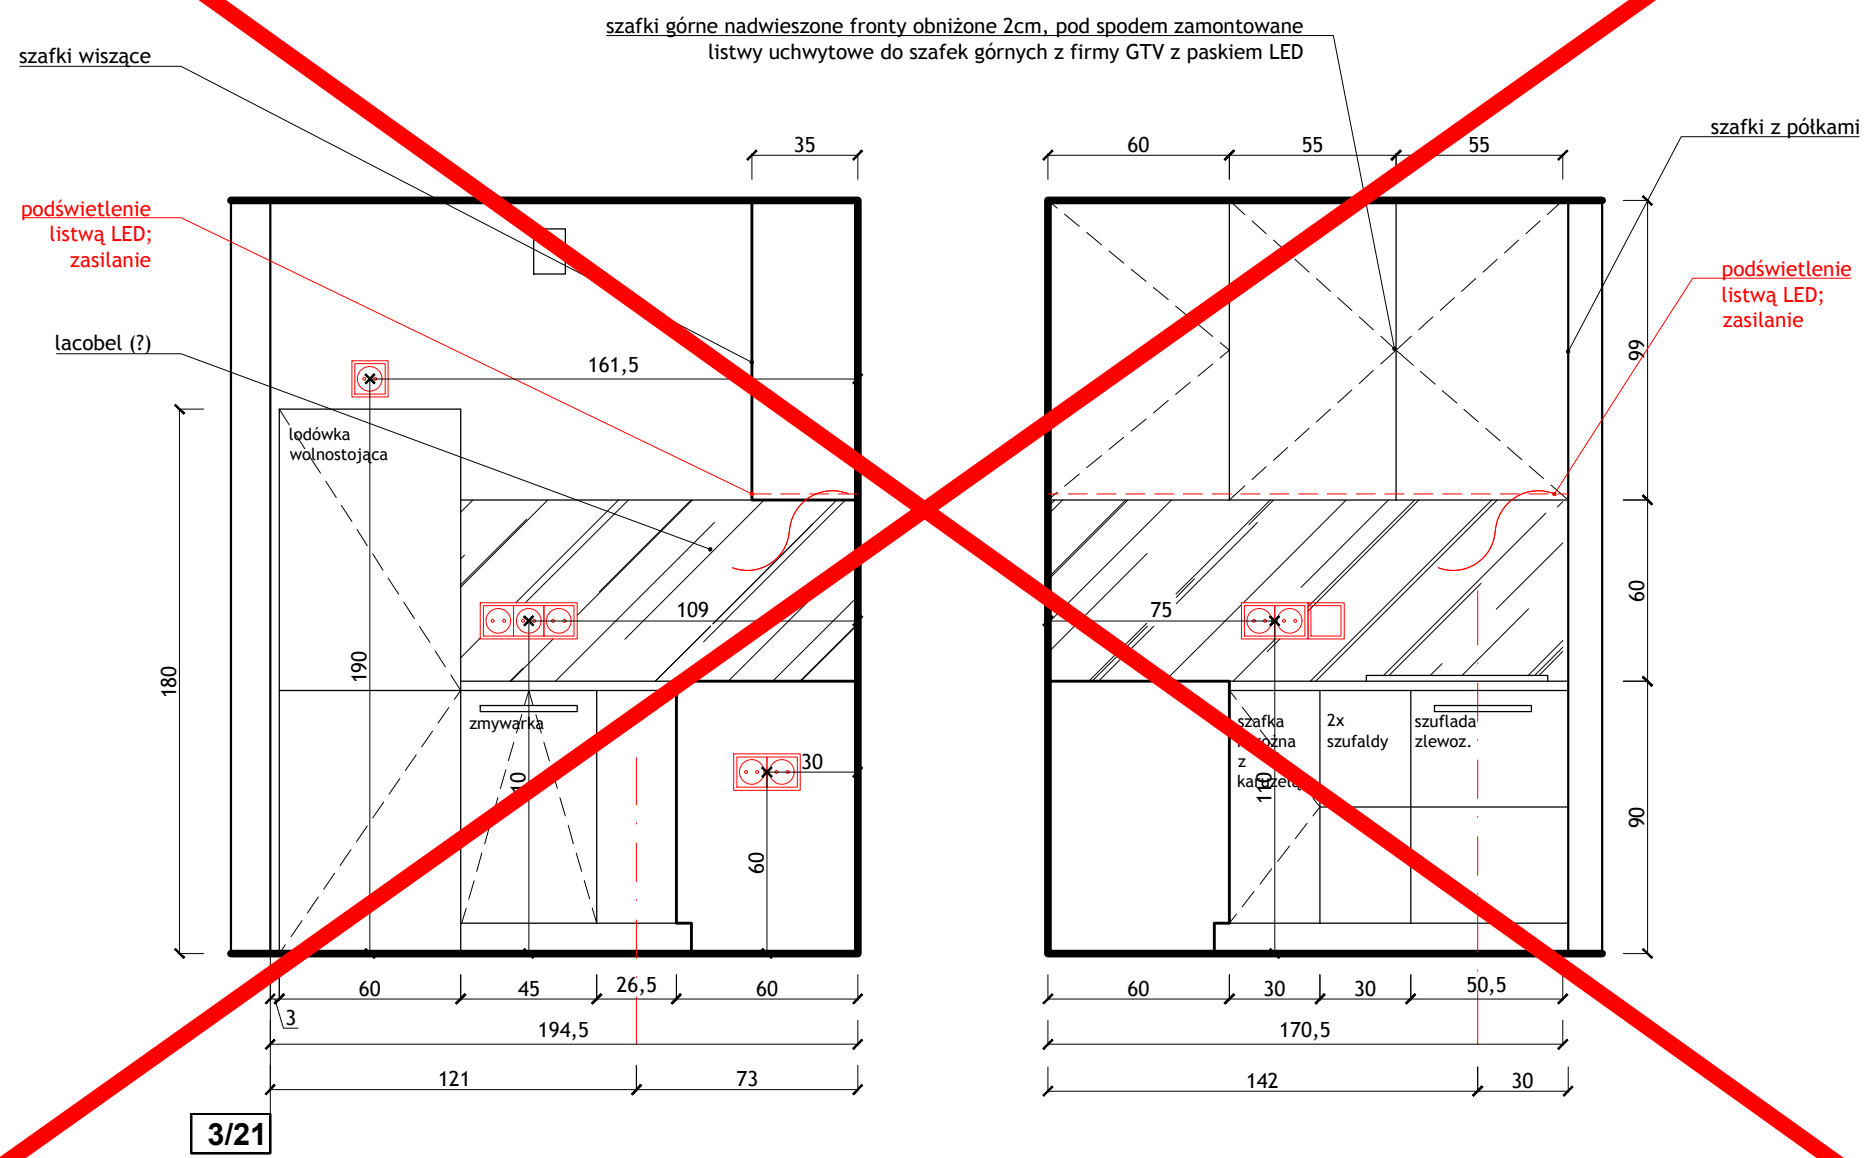

DUŻY ANEKS II PIĘTRO

POZA ZAKRESEM REMONTU

3/21

WSZYSTKIE WYMIARY SPRAWDZIĆ NA BUDOWIE Z NATURE, PRZEDSTAWIANE PROJEKTY SĄ POGŁADOWE!
ANEKSY KUCHENNE; II PIĘTRO; 3/21

BRANŻA: ARCHITEKTURA WNĘTRZ		
JEDNOSTKA PROJEKTOWA: STUDIO WNĘTRZA BUDZOWSKA ANNA Ul. WIETRZNA 4/3, 50-110 WROCLAW tel.608 34 78 54 budzowska@studiome.com		
INWESTOR: PROKURATURA REGIONALNA WE WROCLAWIU		
PROJEKTANT: ANNA BUDZOWSKA arch.	SKALA: 1:25	NUMER RYSUNKU: 29
PROJEKTANT I OPRACOWANIE: SZYMON PAZUR	FORMAT: A3	DATA: 1.04.22
PRAWA AUTORSKIE ZASTRZEŻONE. KOPIOWANIE, ROZPOWIERZCZNIANIE I WYKORZYSTANIE BEZ ZGODY AUTORÓW ZABRONIONE