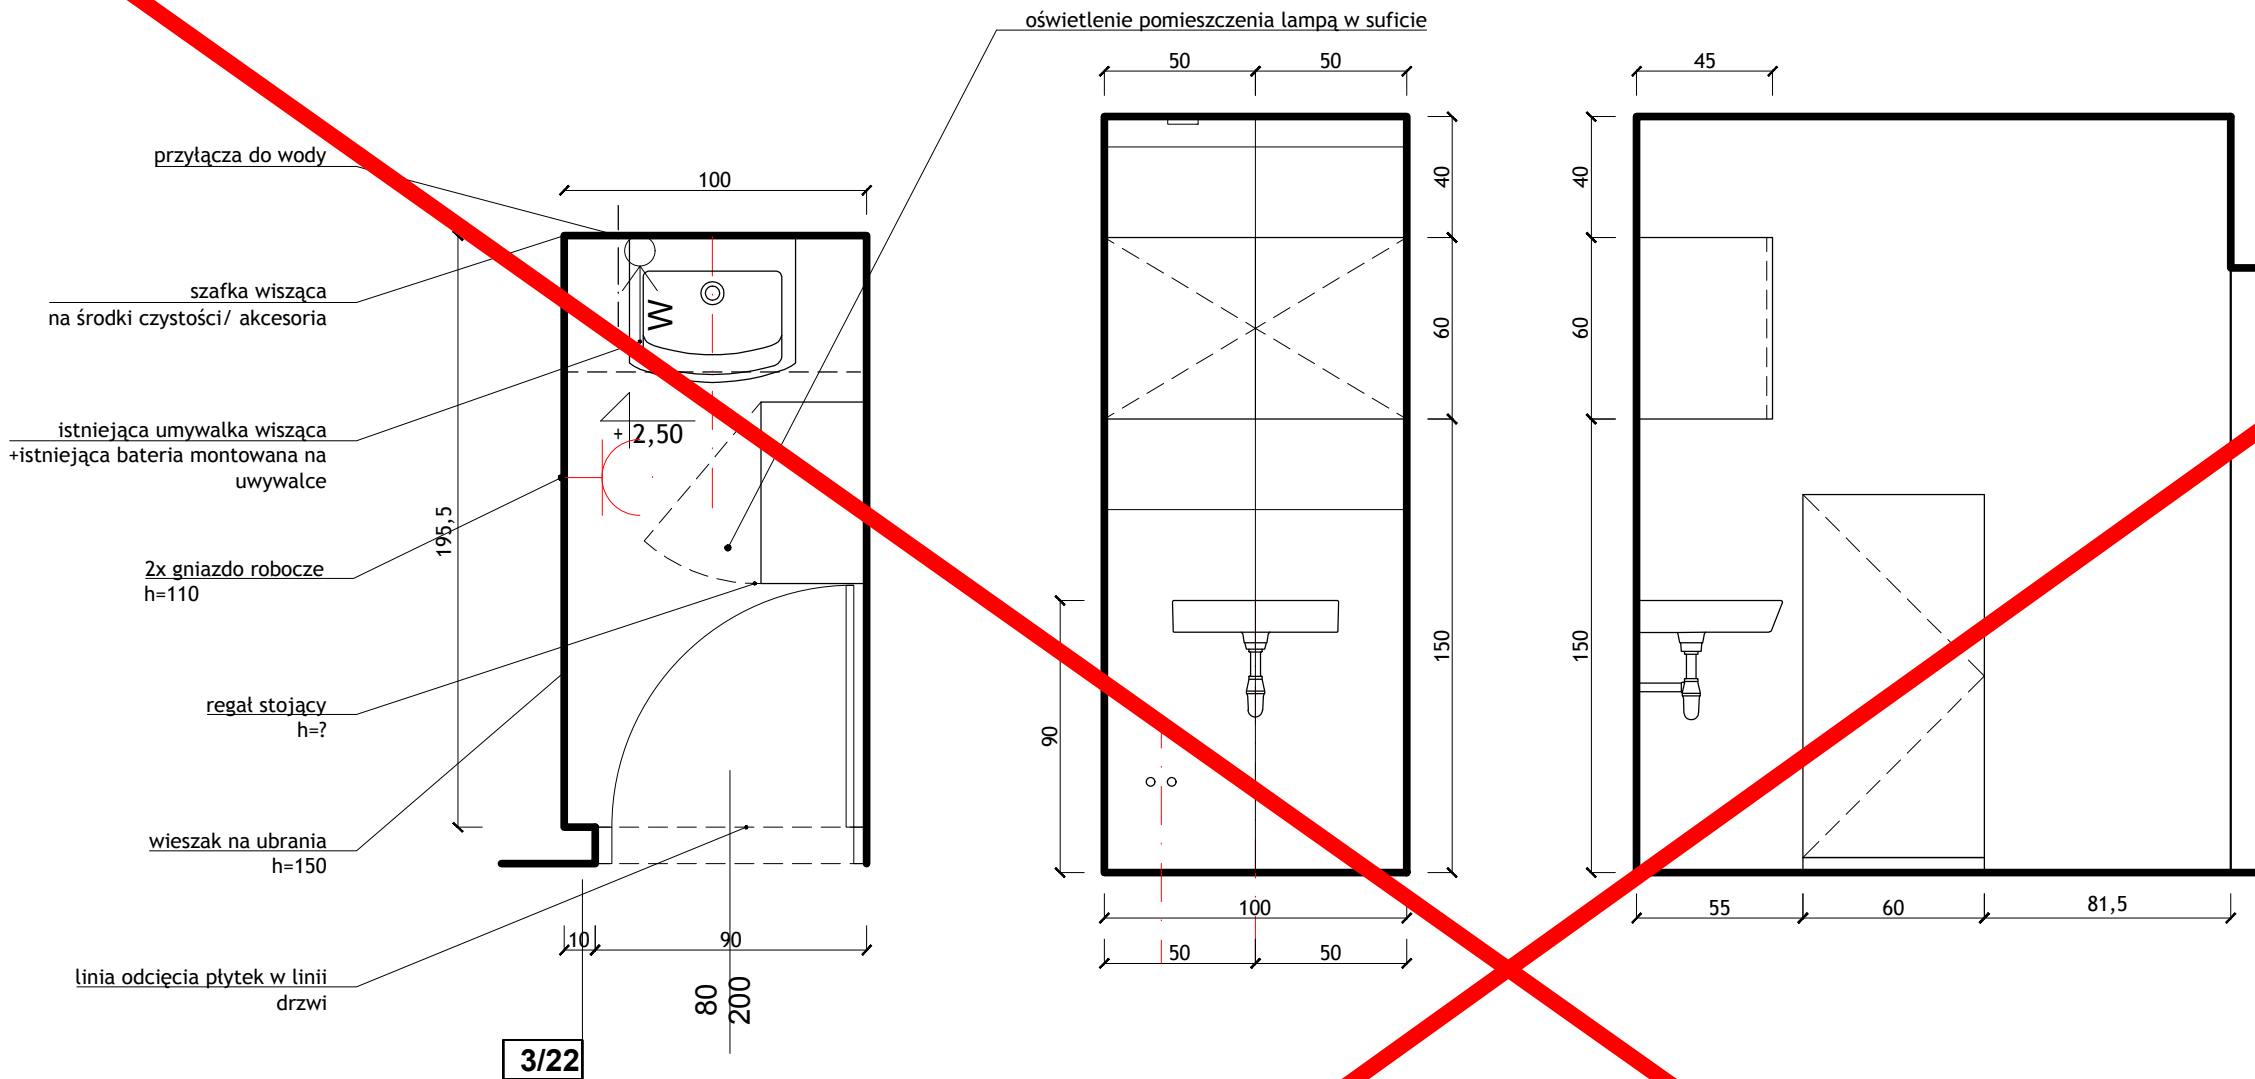

KOLORYSTYKA SZAFEK:
-FRONTY WISZĄCA SZAFKI KOLOR: KRONODESIGN CONTEMPO K087 PW DARK ROCK FORD HICORY
-BLAT KOLOR: KRONODESIGN WORKTOPS K025 SU BROWN PIETRA MARBLE
- UCHWYTY SZAFKOWE, GAŁKA MEBLOWA 2411 CHROM POLEROWANY WG WZORNIKA SKANDYNAWSKIE UCHWYTY

UWAGA!
Dla wszystkich uchwytów domówić wzmocnienia
Wszystkie pisuary przewidziano jako zasilane z sieci, wg karty katalogowej produktu ZESTAW PISUAROWY FELIX Z AUTOMATYCZNYM RADAROWYM ZAWOREM

POZA ZAKRESEM REMONTU

3/22

WSZYSTKIE WYMIARY SPRAWDZIC NA BUDOWIE Z NATURY, PRZEDSTAWIANE PROJEKTY SA POGLADOWE!

POM. GOSPODARCZE; II PIĘTRO; 3/22

PRACOWNIA ARCHITEKTURA WNĘTRZ		
JEDNOSTKA PROJEKTOWA: STUDIO WNĘTRZA BUDZOWSKA ANNA		
UL. WIETRZNA 4/3, 50-950 WROCLAW tel. 608 34 78 54 budzowska@me.pl		
INWESTOR: PROKURATURA REGIONALNA WE WROCLAWIU		
PROJEKTANT: ANNA BUDZOWSKA arch.	SKALA: 1:25	NUMER RYSUNKU: 35
PROJEKTANT I OPRACOWANIE: SZYMON PAZUR	FORMAT: A3	DATA: 14.04.22
PRAWA AUTORSKIE ZASTRZEŻONE, KOPIOWANIE, ROZPOWIERZCZNIANIE I WYKORZYSTANIE BEZ ZGODY AUTORÓW ZABRONIONE