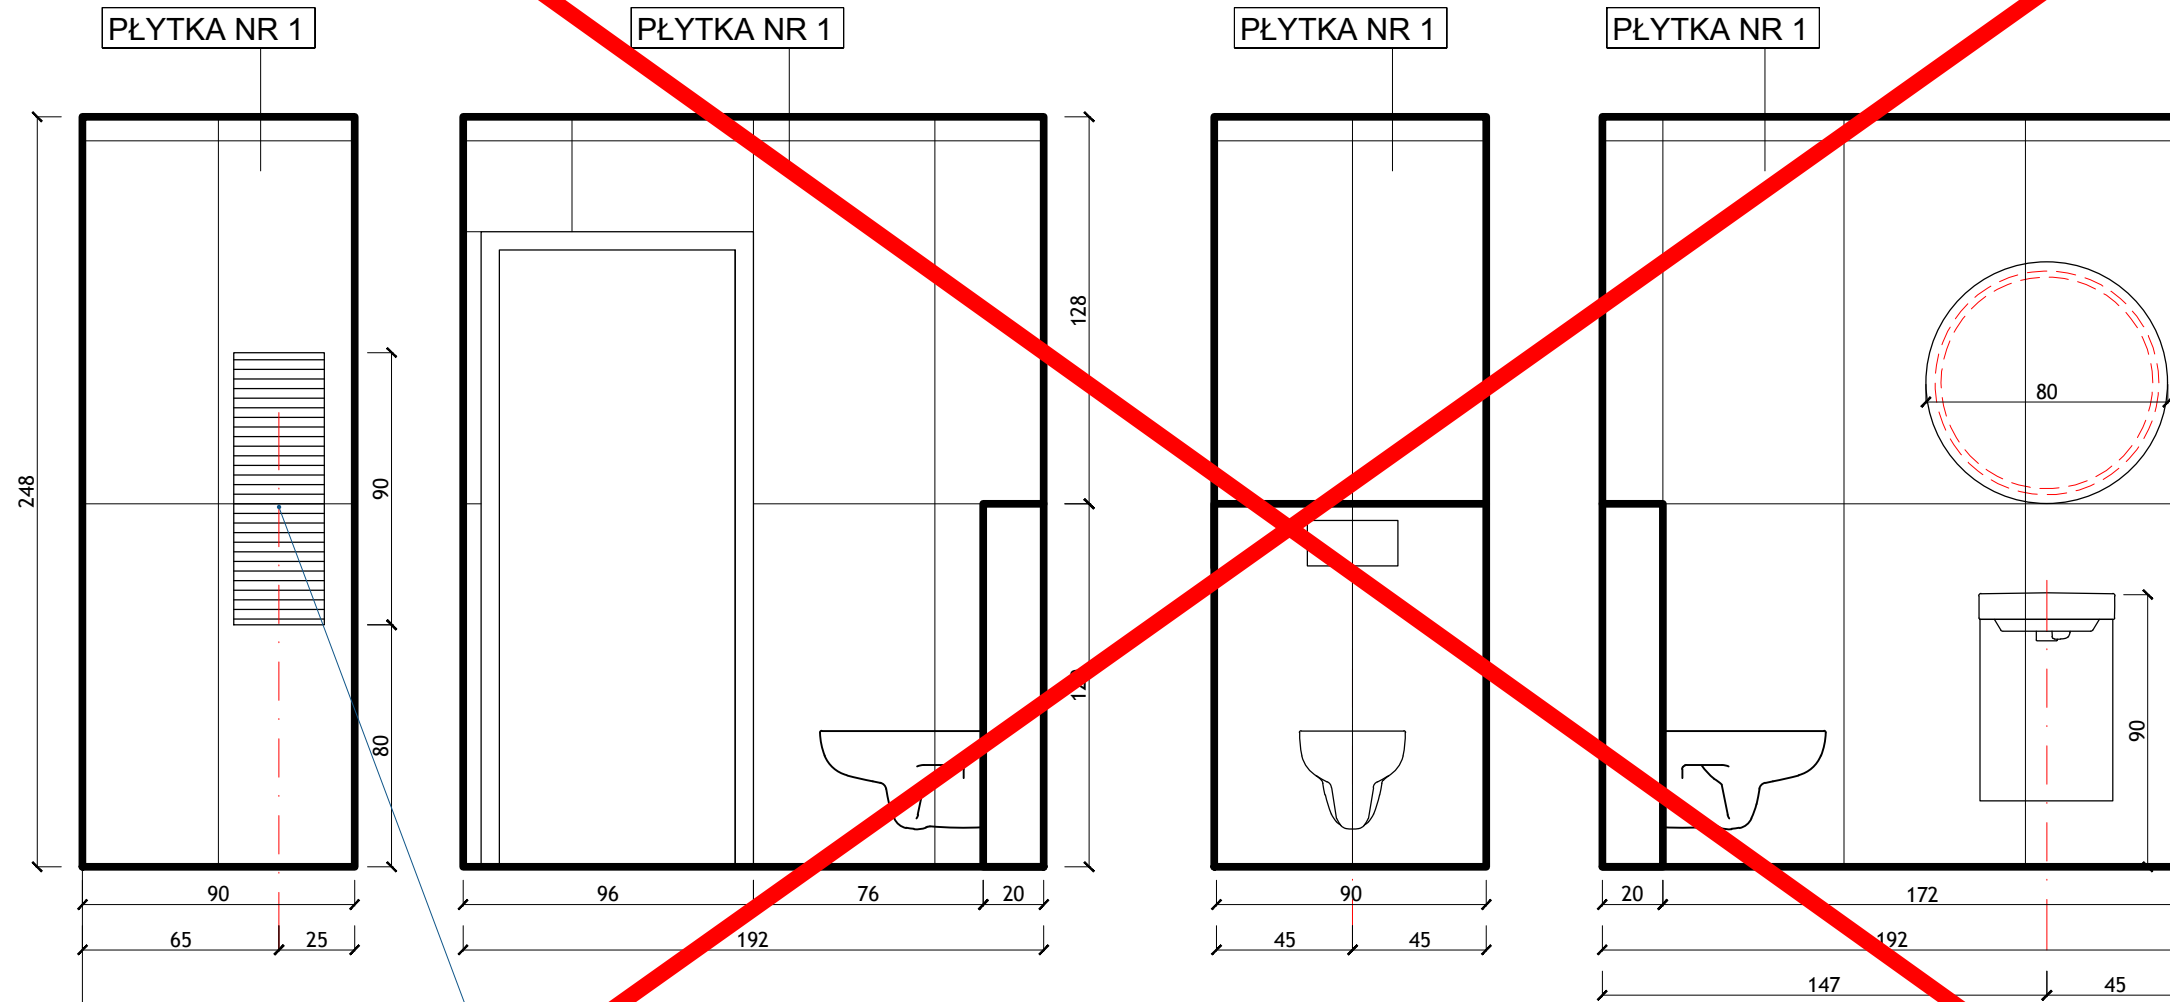

KOLORYSTYKA PŁYTKI:
PODLOGA PŁYTKA 60X60 - TUBADZIN INTEGRALLY GREY STR
PŁYTKA ŚCIANY TUBADZIN 119,8CM X 59,8CM MARMO D'ORO MAT PŁYTKA GRESOWA 1198X598
UMYWALKA W WC: UMYWALKA KOŁO MEBLOWA TRAFFIC 45 CM Z OTWOREM, Z PRZELEWEM, Z POWŁOKĄ REFLEX
SZAFKA PODUMYWALKOWA WISZĄCA TRAFFIC 43,4 X 62,5 X 34,9 CM, ANTRACYT MAT
BATERIA STAWIANA NA UMYWALCE KLUDI ZENTA- UWAGA POTWIERDZIC RODZAJ ZAMYKANIA KORKA Z RODZAJEM BATERI
MISKA USTĘPOWA MEJOWA WISZĄCA TRAFFIC, Z POWŁOKĄ REFLEX+ DESKA SEDESOWA, WOLNOOPADAJĄCA TRAFFIC Z TWORZYWA
DUROPLAST
STELAZ PODTYNKOWY KĄTOWY ZESTAW TECHNIC GT ALL-IN-ONE ECLIPSE 2 CHROM- DO SPRAWDZENIA Z MOZLIWOSCIA PODPIECIA RURY
KANALIZACYJNEJ- NA ETAPIE DOZBIERANIA ISTNIEJACEJ LAZIENKI, LUSTRO OKRAGLE F180 Z PODSWIETLENIEM LED

2/10

grzejnik zehnder QUARO QA 971x300
przyłącze srodkowe rozstaw 5 cm h
przyłącza 80 cm

POZA ZAKRESEM REMONTU

2/10

WSZYSTKIE WYMIARY SPRAWDZIC NA BUDOWIE Z NATURY,
PRZEDSTAWIANE PROJEKTY SA POGLADOWE!

MEBLE ANEKS KUCHENNY/WC 1 PIĘTRO

BRANŻA:
ARCHITEKTURA WNEŹRZ

JEDNOSTKA PROJEKTOWA:
STUDIO WNEŹRZA
BUDZOWSKA ANNA

UL. WIETRZNA 4/3, 50-950 WROCLAW
tel. 608 34 78 54 budzowska@me...

INWESTOR:
PROKURATURA REGIONALNA WE WROCLAWIU

PROJEKTANT: ANNA BUDZOWSKA arch.	SKALA: 1:25	NUMER RYSUNKU: 26
PROJEKTANT I OPRACOWANIE: EWA GRZYWA arch.	FORMAT: A3	DATA: 11.04.22

PRWA AUTORSKIE ZASTRZEŻONE, KOPIOWANIE, ROZPOWZIECZANIE
I WYKORZYSTANIE BEZ ZGODY AUTORÓW ZABRONIONE