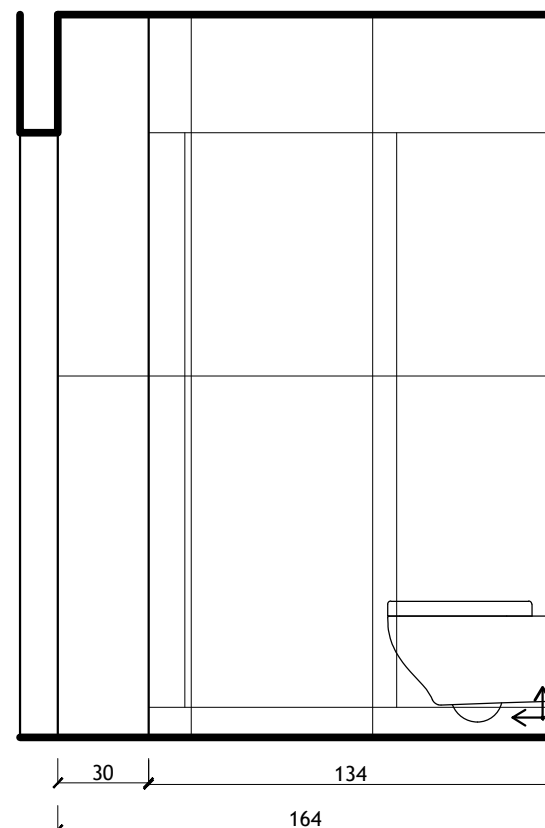

kierunek rozmieszczania płytek

30

134

164

5/14b

WSZYSTKIE WYMIARY SPRAWDZIC NA BUDOWIE Z NATURY, PRZEDSTAWIANE PROJEKTY SA POGLADOWE!

WC MĘSKI, WIDOKI WC; IV PIĘTRO; 5/14b

BRANŻA:
ARCHITEKTURA WNĘTRZ

JEDNOSTKA PROJEKTOWA:
STUDIO WNĘTRZA
BUDZOWSKA ANNA

Ul. WIETRZNA 4/3, 50-950 WROCLAW
tel.608 34 78 54 budzowska@me.com

INWESTOR:
PROKURATURA REGIONALNA WE WROCLAWIU

PROJEKTANT: ANNA BUDZOWSKA arch.	SKALA: 1:25	NUMER RYSUNKU: 52
PROJEKTANT I OPRACOWANIE: SZYMON PAZUR	FORMAT: A3	DATA: 1.04.22

PRAWA AUTORSKIE ZASTRZEŻONE, KOPIOWANIE, ROZPOWZIECZANIE I WYKORZYSTANIE BEZ ZGODY AUTORÓW ZABRONIONE