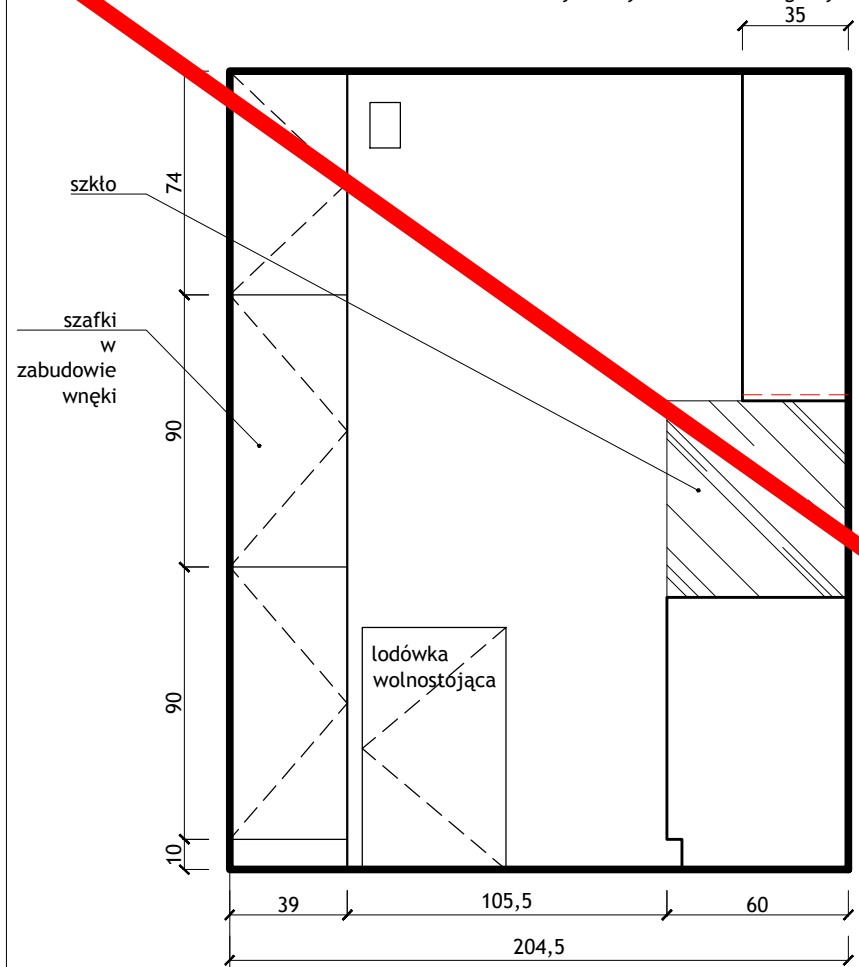

szafki górne nadwieszane fronty obniżone 2cm, pod spodem zamontowane listwy uchwytowe do szafek górnych z firmy GTV z paskiem LED

5/10