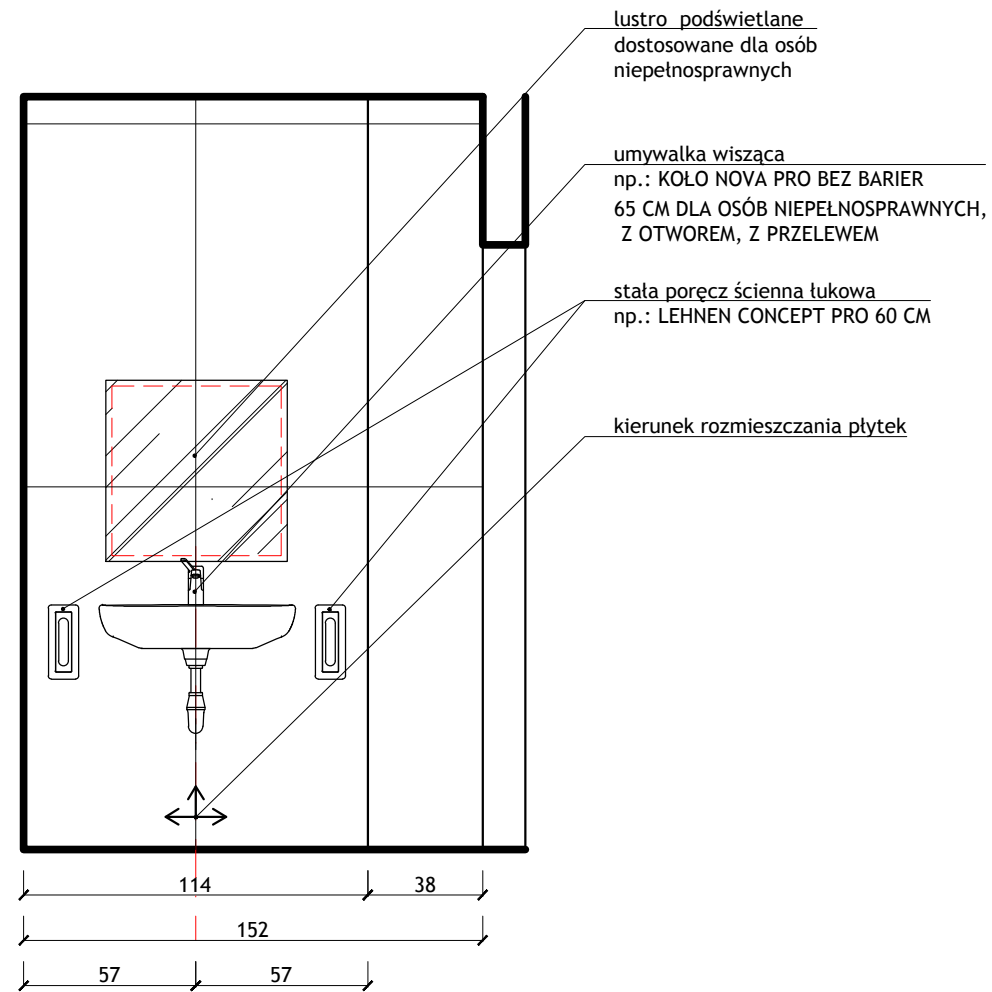

5/13

KOLORYSTYKA SZAFEK:
-FRONTY WISZĄCA SZAFKI KOLOR: KRONODESIGN CONTEMPO K087 PW DARK ROCKFORD HICORY
-BLAT KOLOR: KRONODESIGN WORKTOPS K025 SU BROWN PIETRA MARBLE
- UCHWYTY SZAFKOWE, GAŁKA MEBLOWA 2411 CHROM POLEROWANY WG WZORNIKA SKANDYNAWSKIE UCHWYTY

UWAGA!
Do wszystkich uchwytów domówić wzmocnienia
Wszystkie pisuary przewidziano jako zasilane z sieci, wg karty katalogowej produktu ZESTAW PISUAROWY FELIX Z AUTOMATYCZNYM RADAROWYM ZAWOREM

WSZYSTKIE WYMIARY SPRAWDZIC NA BUDOWIE Z NATURY, PRZEDSTAWIANE PROJEKTY SA POGLADOWE!

WC DAMSKIE/NP; IV PIĘTRO; 5/13

BRANŻA:
ARCHITEKTURA WNĘTRZ

JEDNOSTKA PROJEKTOWA:
**STUDIO WNĘTRZA
BUDZOWSKA ANNA**
UL. WIETRZNA 4/3, 50-950 WROCLAW
tel.608 34 78 54 budzowska@me.com

INWESTOR:
PROKURATURA REGIONALNA WE WROCLAWIU

PROJEKTANT: ANNA BUDZOWSKA arch.	SKALA: 1:25	NUMER RYSUNKU: 49
PROJEKTANT I OPRACOWANIE: SZYMON PAZUR	FORMAT: A3	DATA: 1.04.22

PRAWA AUTORSKIE ZASTRZEŻONE, KOPIOWANIE, ROZPOWIERZCZANIE I WYKORZYSTANIE BEZ ZGODY AUTORÓW ZABRONIONE