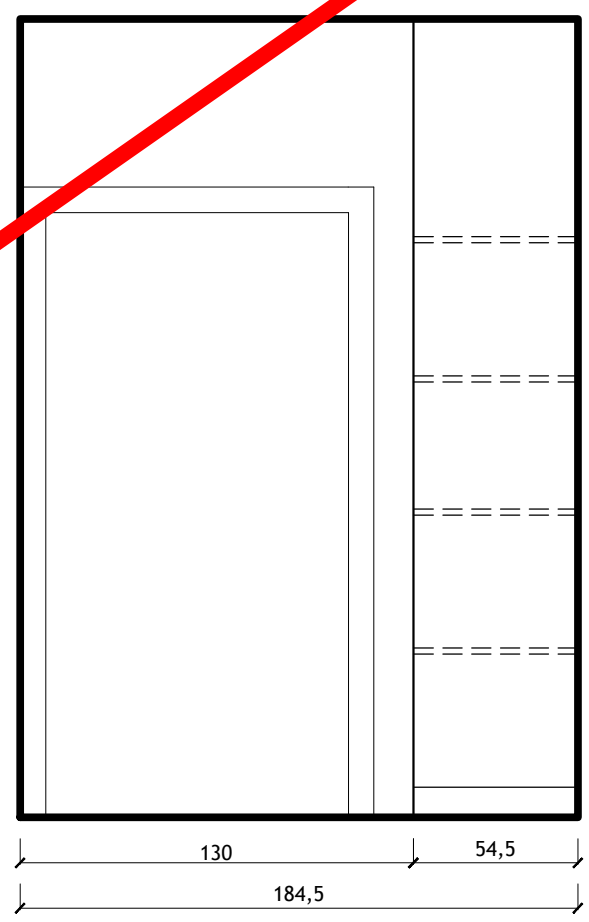

5/10

POZA ZAKRESEM REMONTU

UWAGI:

- PODANE WIELKOŚCI BLEND MASKUJĄCYCH SĄ PRZYKŁADOWE - NA ETAPIE REALIZACJI DO UZGODNIENIA Z ARCHITEKTEM ICH KONCOWY WYMIAR.
- FRONTY GÓRNE BEZ BLEND - DYLATACJA NIEZBEDNA DO OTWIERANIA SZAFEK
- UWZGLĘDNIĆ WSZYSTKIE NIEZBEDNE PODCIĘCIA WENTYLACYJNE - UWAGA SZCZEGÓLNIE NA ZABUDOWE LÓDÓWKI, ZACHOWAĆ SZCZELINY WENTYLACYJNE WSKAZANE PRZEZ PRODUCENTA
- WSZYSTKIE WYMIARY SPRAWDZIĆ NA BUDOWIE Z NATUREY
- WNETYLACJA SPRZĘTOW SCISLE WG WSKAZAN PRODUCENTA
- PRZED PRYZYSTAPIENIEM DO WYKONANIA SZAFEK NALEŻY POTWIERDZIĆ WIELKOŚCI ZAMOWIONYCH SPRZĘTOW- DOTYCZY TO PRZEDÉ WSZYSTKIM OKAPU, ŁÓDÓWKI, ZMYWARKI, PIEKARNIKA I MIKROFALÓWKI- SPRZĘTY MUSZA BYĆ NA 100% WYBRANE
- CAŁOŚĆ ELEKTRYKI KUCHNI PRZYGOTOWAĆ WG NOWEGO PROJEKTU- WIDOK I RZUT KUCHNI
- ISTNIEJĄCE PRZYŁĄCZA WODY PRZENIEŚĆ W OBREB SZAFKI ZLEWOZMYWAKOWEJ- ZLEWOZMYWAK I ZMYWARKA- UWAGA OSOBNE ODPLYWY
- OSWIETLENIE NASTĘPUJĄCYCH SZAFEK: SZAFKI WISZĄCE LED POD SPODEM WSZYSTKICH SZAFEK
- OTWIERANIE SZAFEK- WSZYSTKIE DOLNE FRONTY (SZUFLADY I FRONTY PELNE OTWIERANE UCHWYTAMI) DOBRAC UCHWYT Z ARCHITEKTEM, FRONTY SZAFY WYSOKIEJ Z ŁÓDÓWKĄ I PIEKARNIKIEM Z UCHWYTAMI, FRONTY SZAFEK WISZĄCYCH DO USTALENIA CZY NADWIESZONE CZY MINI UCHWYT- WSTĘPNY WYBOR NADWIESZANY FRONT.
- PRZED REALIZACJĄ POKAZAĆ INWESTOROWI WSZYSTKIE PROBKI MATERIAŁÓW!!!
- SPRAWDZIĆ ZGODNOŚĆ I BRAK KOLIZJI NA BUDOWIE!

WYBRANE SPRZĘTY:

- MIKROFALÓWKA DO ZABUDOWY DO SZAFEK WISZĄCYCH- SAMSUNG MS23A7118AK
- ZLEWOZMYWAK Franke OID 611-62 Onyx, CZARNY
- BATERIA KUCHENNA JEDNOUCHWYTOWA KLUDI ZENTA DN 10 chrom 389730575

WSZYSTKIE WYMIARY SPRAWDZIĆ NA BUDOWIE Z NATUREY, PRZEDSTAWIANE PROJEKTY SA POGLĄDOWE!
WC DAMSKIE/NP; IV PIĘTRO; 5;10

BRANŻA: ARCHITEKTURA WNĘTRZ		
JEDNOLITA PROJEKTOWA: STUDIO WNĘTRZA BUDZOWSKA ANNA Ul. WIETRZNA 4/3, 50-100 WROCLAW tel.608 34 78 54 budzowska@studio.com		
INWESTOR: PROKURATURA REGIONALNA WE WROCLAWIU		
PROJEKTANT: ANNA BUDZOWSKA arch.	SKALA: 1:25	NUMER RYSUNKU: 47
PROJEKTANT I OPRACOWANIE: SZYMON PAZUR arch.	FORMAT: A3	DATA: 1.04.22
PRAWA AUTORSKIE ZASTRZEŻONE, KOPIOWANIE, ROZPOWIERZCZANIE I WYKORZYSTANIE BEZ ZGODY AUTORÓW ZABRONIONE