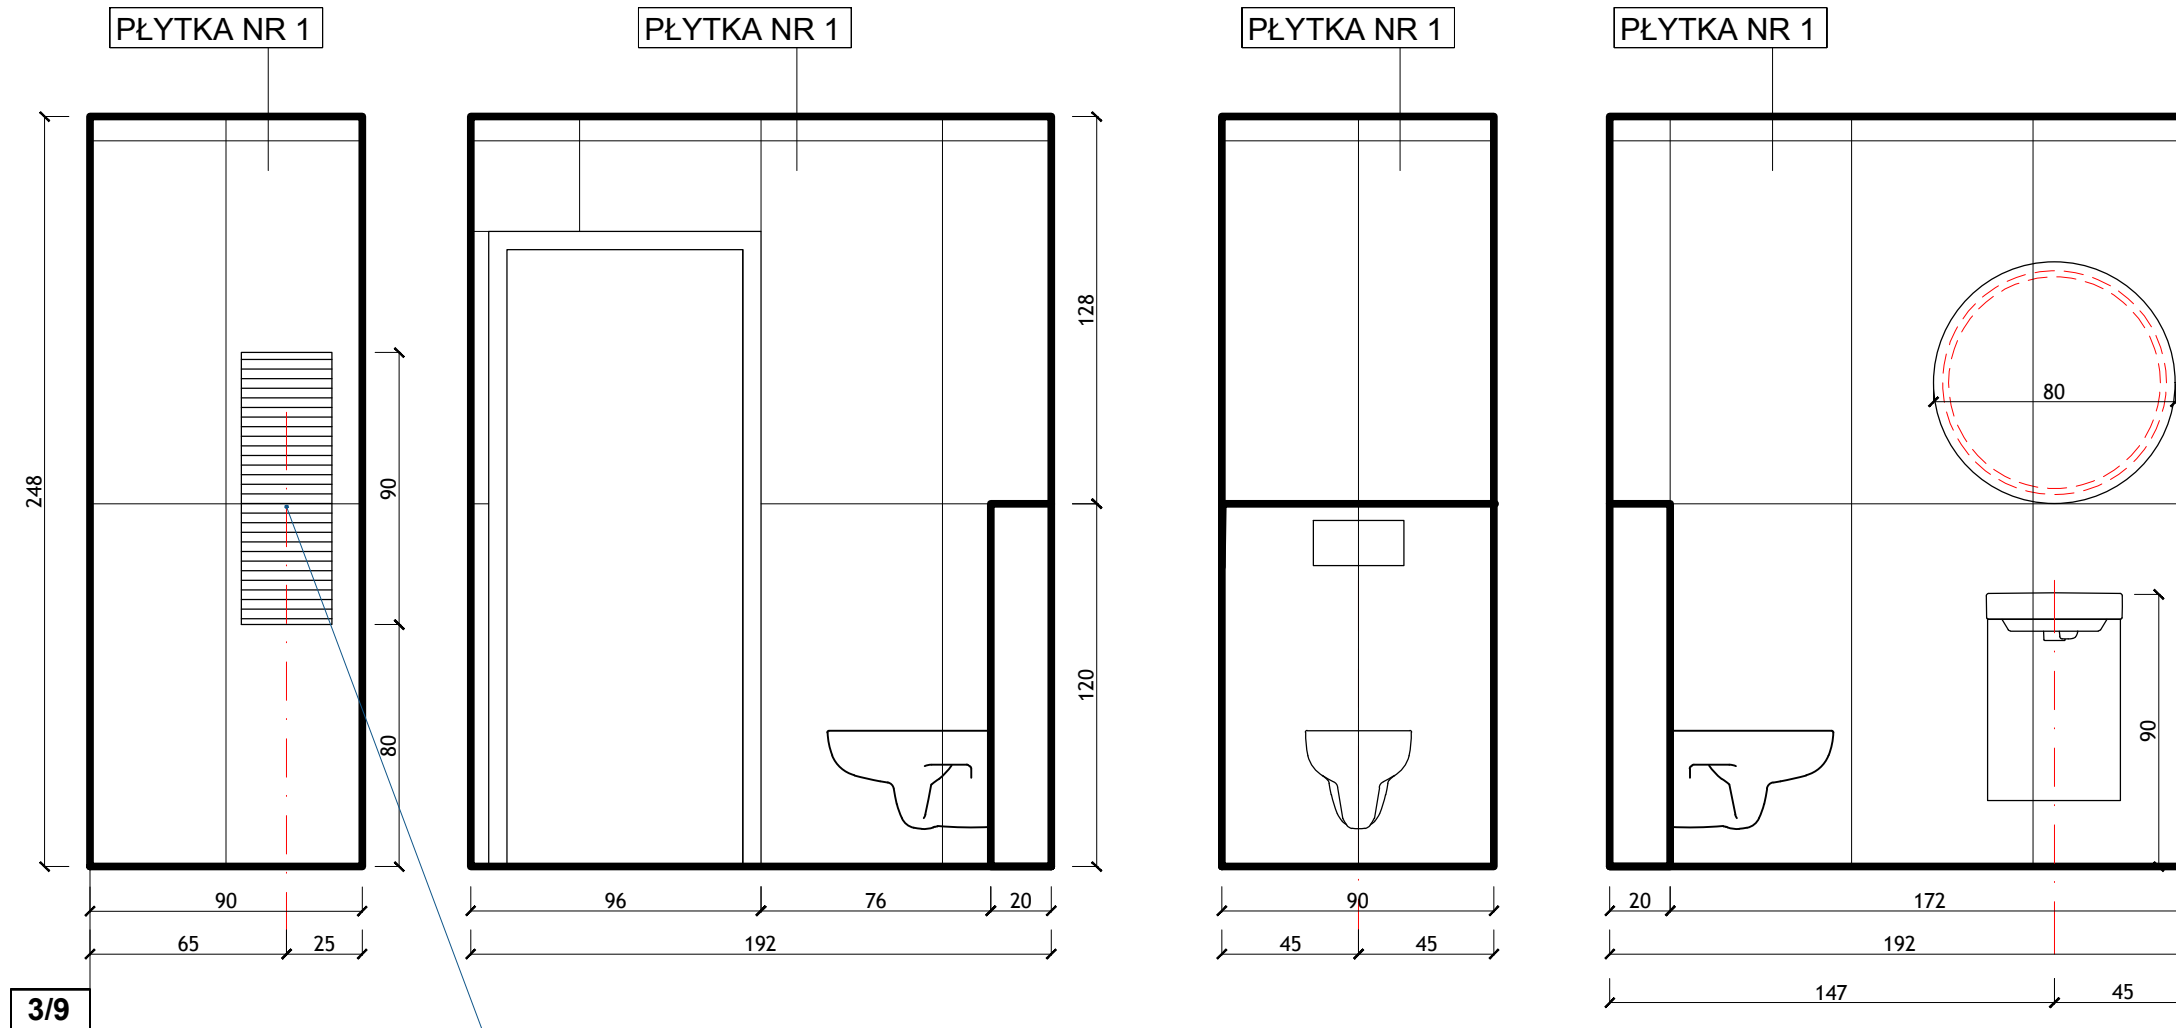

KOLORYSTYKA PŁYTKI:
PODLOGA PŁYTKA 60X60 - TUBADZIN INTEGRALLY GREY STR
PŁYTKA ŚCIANY TUBADZIN 119,8CM X 59,8CM MARMO D'ORO MAT PŁYTKA GRESOWA 1198X598
UMYWALKA W WC: UMYWALKA KOŁO MEBLOWA TRAFFIC 45 CM Z OTWOREM, Z PRZELEWEM, Z POWŁOKĄ REFLEX
SZAFKA PODUMYWALKOWA WISZĄCA TRAFFIC 43,4 X 62,5 X 34,9 CM, ANTRACYT MAT
BATERIA STAWIANA NA UMYWALCE KLUDI ZENTA- UWAGA POTWIERDZIC RODZAJ ZAMYKANIA KORKA Z RODZAJEM BATERI
MISKA USTĘPOWA LEJOWA WISZĄCA TRAFFIC, Z POWŁOKĄ REFLEX+ DESKA SEDESOWA, WOLNOOPADAJĄCA TRAFFIC Z TWORZYWA DUROPLAST
STELAZ PODTYNKOWY KOŁO ZESTAW TECHNIC GT ALL-IN-ONE ECLIPSE 2 CHROM- DO SPRAWDZENIA Z MOZLIWOSCIA PODPIECIA RURY KANALIZACYJNEJ- NA ETAPIE ROZBIERANIA ISTNIEJACEJ LAZIENKI, LUSTRO OKRAGLE F180 Z PODSWIETLENIEM LED

grzejnik zehnder QUARO QA 971x300
przyłącze srodkowe rozstaw 5 cm h
przyłącza 80 cm

3/9

3/9

WSZYSTKIE WYMIARY SPRAWDZIC NA BUDOWIE Z NATURY,
PRZEDSTAWIANE PROJEKTY SA POGLADOWE!

MEBLE ANEKS KUCHENNY/WC 2 PIETRO

BRANŻA:
ARCHITEKTURA WNĘTRZ

JEDNOSTKA PROJEKTOWA:
STUDIO WNĘTRZA
BUDZOWSKA ANNA

UL. WIETRZNA 4/3, 50-950 WROCLAW
tel.608 34 78 54 budzowska@me.com

INWESTOR:
PROKURATURA REGIONALNA WE WROCLAWIU

PROJEKTANT: ANNA BUDZOWSKA arch.	SKALA: 1:25	NUMER RYSUNKU: 38
PROJEKTANT I OPRACOWANIE: EWA GRZYWA arch.	FORMAT: A3	DATA: 1.04.22

PRAWA AUTORSKIE ZASTRZEŻONE, KOPIOWANIE, ROZPOWRZECHNIANIE
I WYKORZYSTANIE BEZ ZGODY AUTORÓW ZABRONIONE