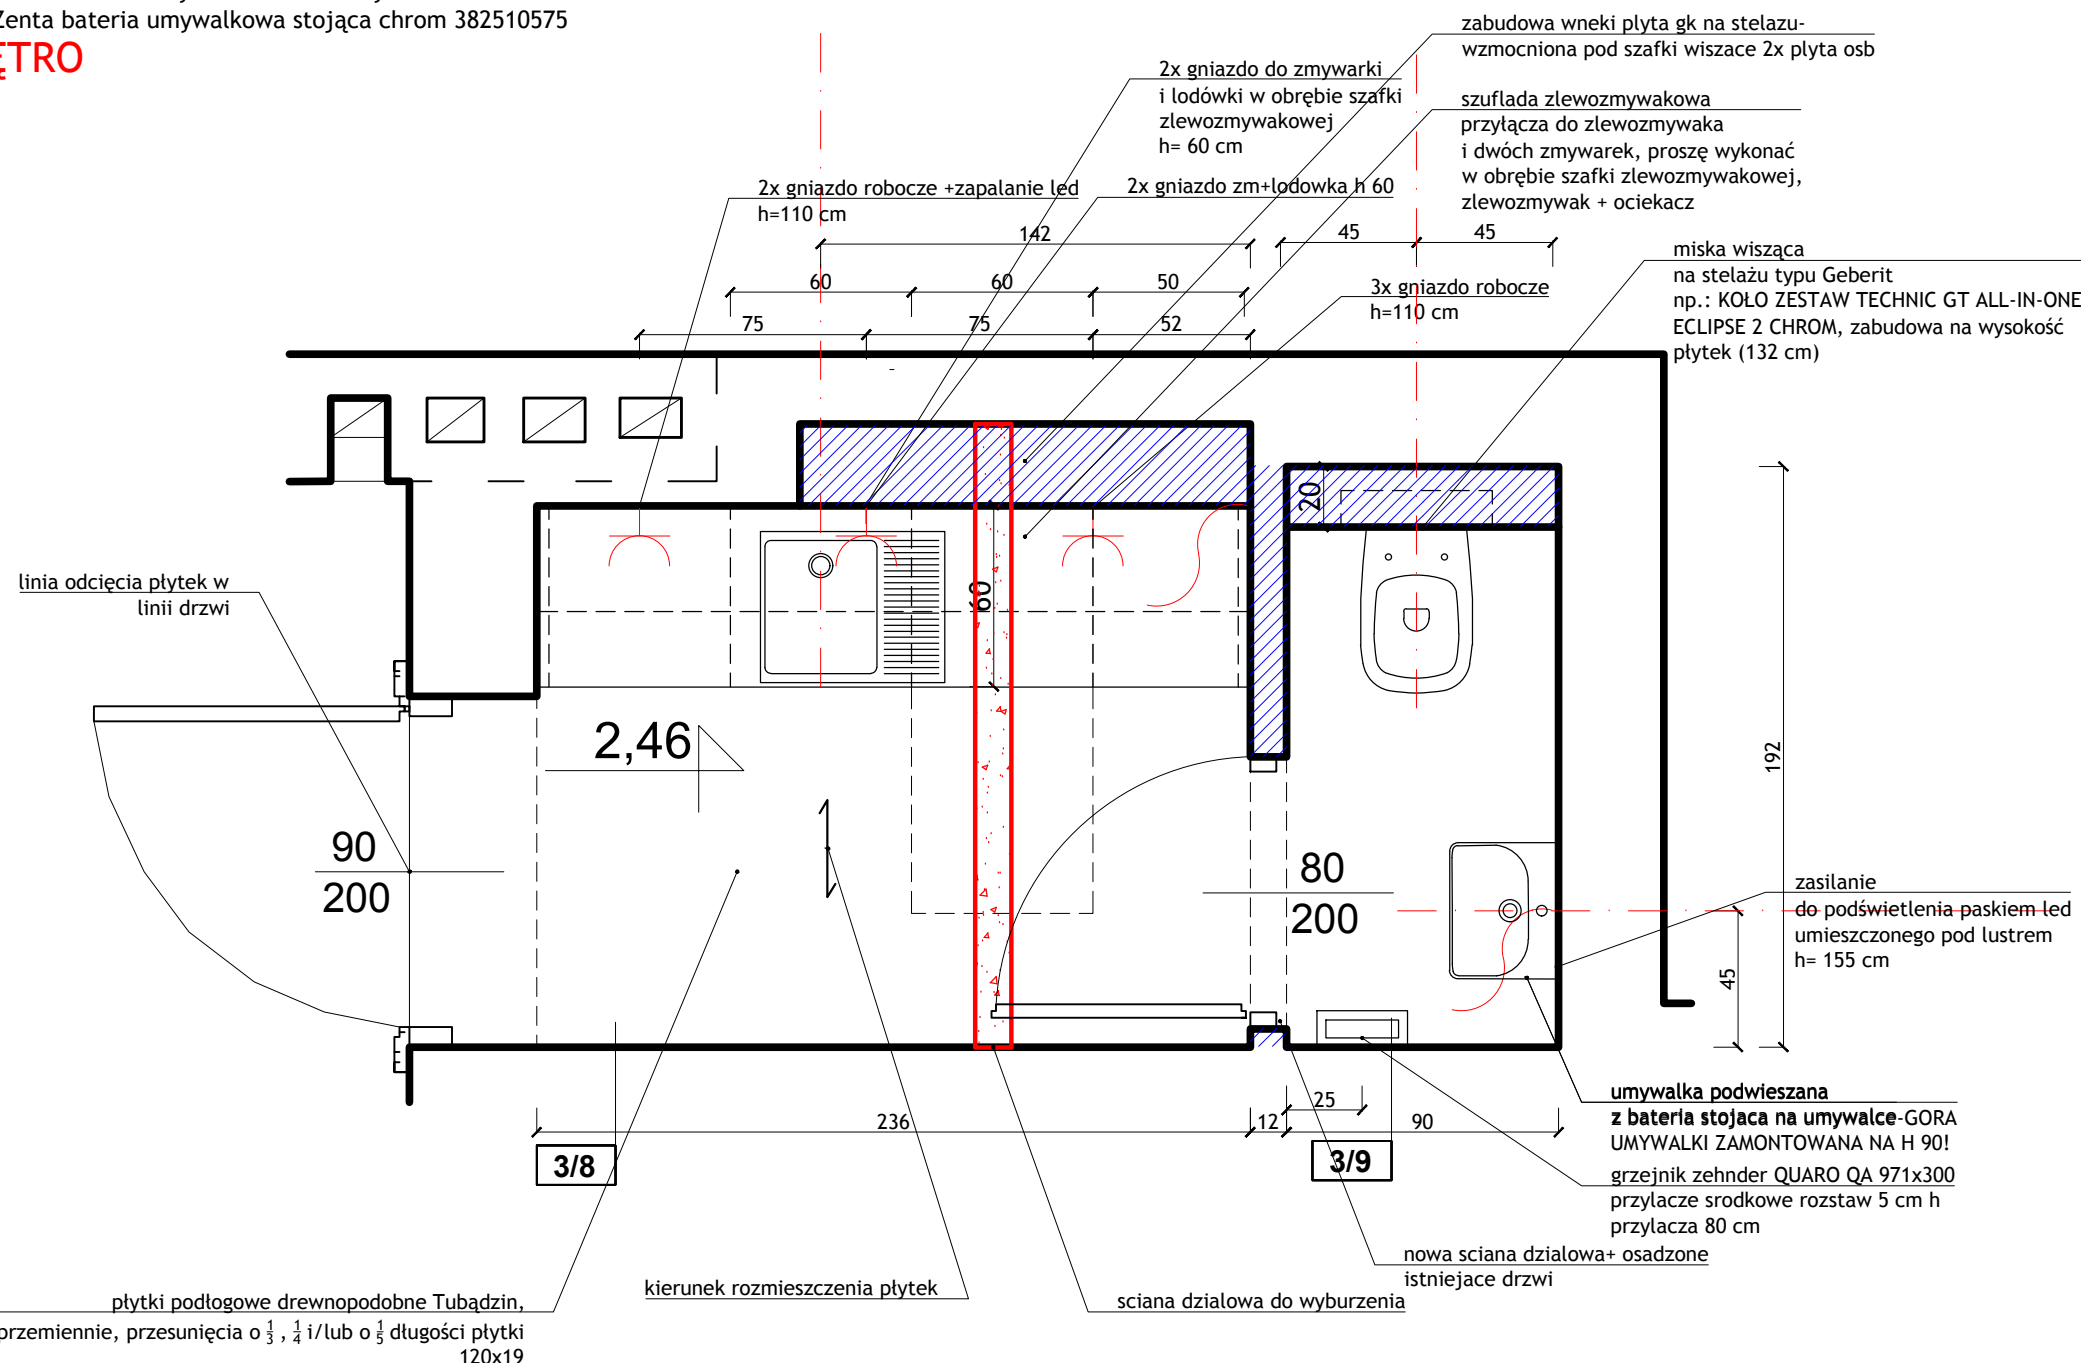

WSZYSTKIE WYMIARY SPRAWDZIĆ NA BUDOWIE Z NATURY, PRZEDSTAWIANE PROJEKTY SĄ POGLĄDOWE!

MEBLE ANEKS KUCHENNY/WC 2 PIĘTRO

BRANŻA:

ARCHITEKTURA WNĘTRZ

JEDNOSTKA PROJEKTOWA:

STUDIO WNĘTRZA

BUDZOWSKA ANNA

UL. WIETRZNA 4/3, 50-950 WROCLAW
tel. 608 34 78 54 budzowska@me.com

INWESTOR:

PROKURATURA REGIONALNA WE WROCLAWIU

PROJEKTANT:

ANNA BUDZOWSKA arch.

SKALA:

1:25 36

NUMER RYSUNKU:

PROJEKTANT I OPRACOWANIE:

EWA GRZYWA arch.

FORMAT:

A3

DATA:

1.04.22

linia odcięcia płytek w linii drzwi
płytki podłogowe drewnopodobne Tubądzin, płytki układane naprzemiennie, przesunięcia o $\frac{1}{3}$, $\frac{1}{4}$ i/lub o $\frac{1}{2}$ długości płytki 120x19

kierunek rozmieszczenia płytek

ściana działowa do wyburzenia

umywalka podwieszana z bateria stojąca na umywalce-GORA UMYWALKI ZAMONTOWANA NA H 90!
grzejnik zehnder QUARO QA 971x300 przyłącze środkowe rozstaw 5 cm h przyłącza 80 cm

3/8
3/9