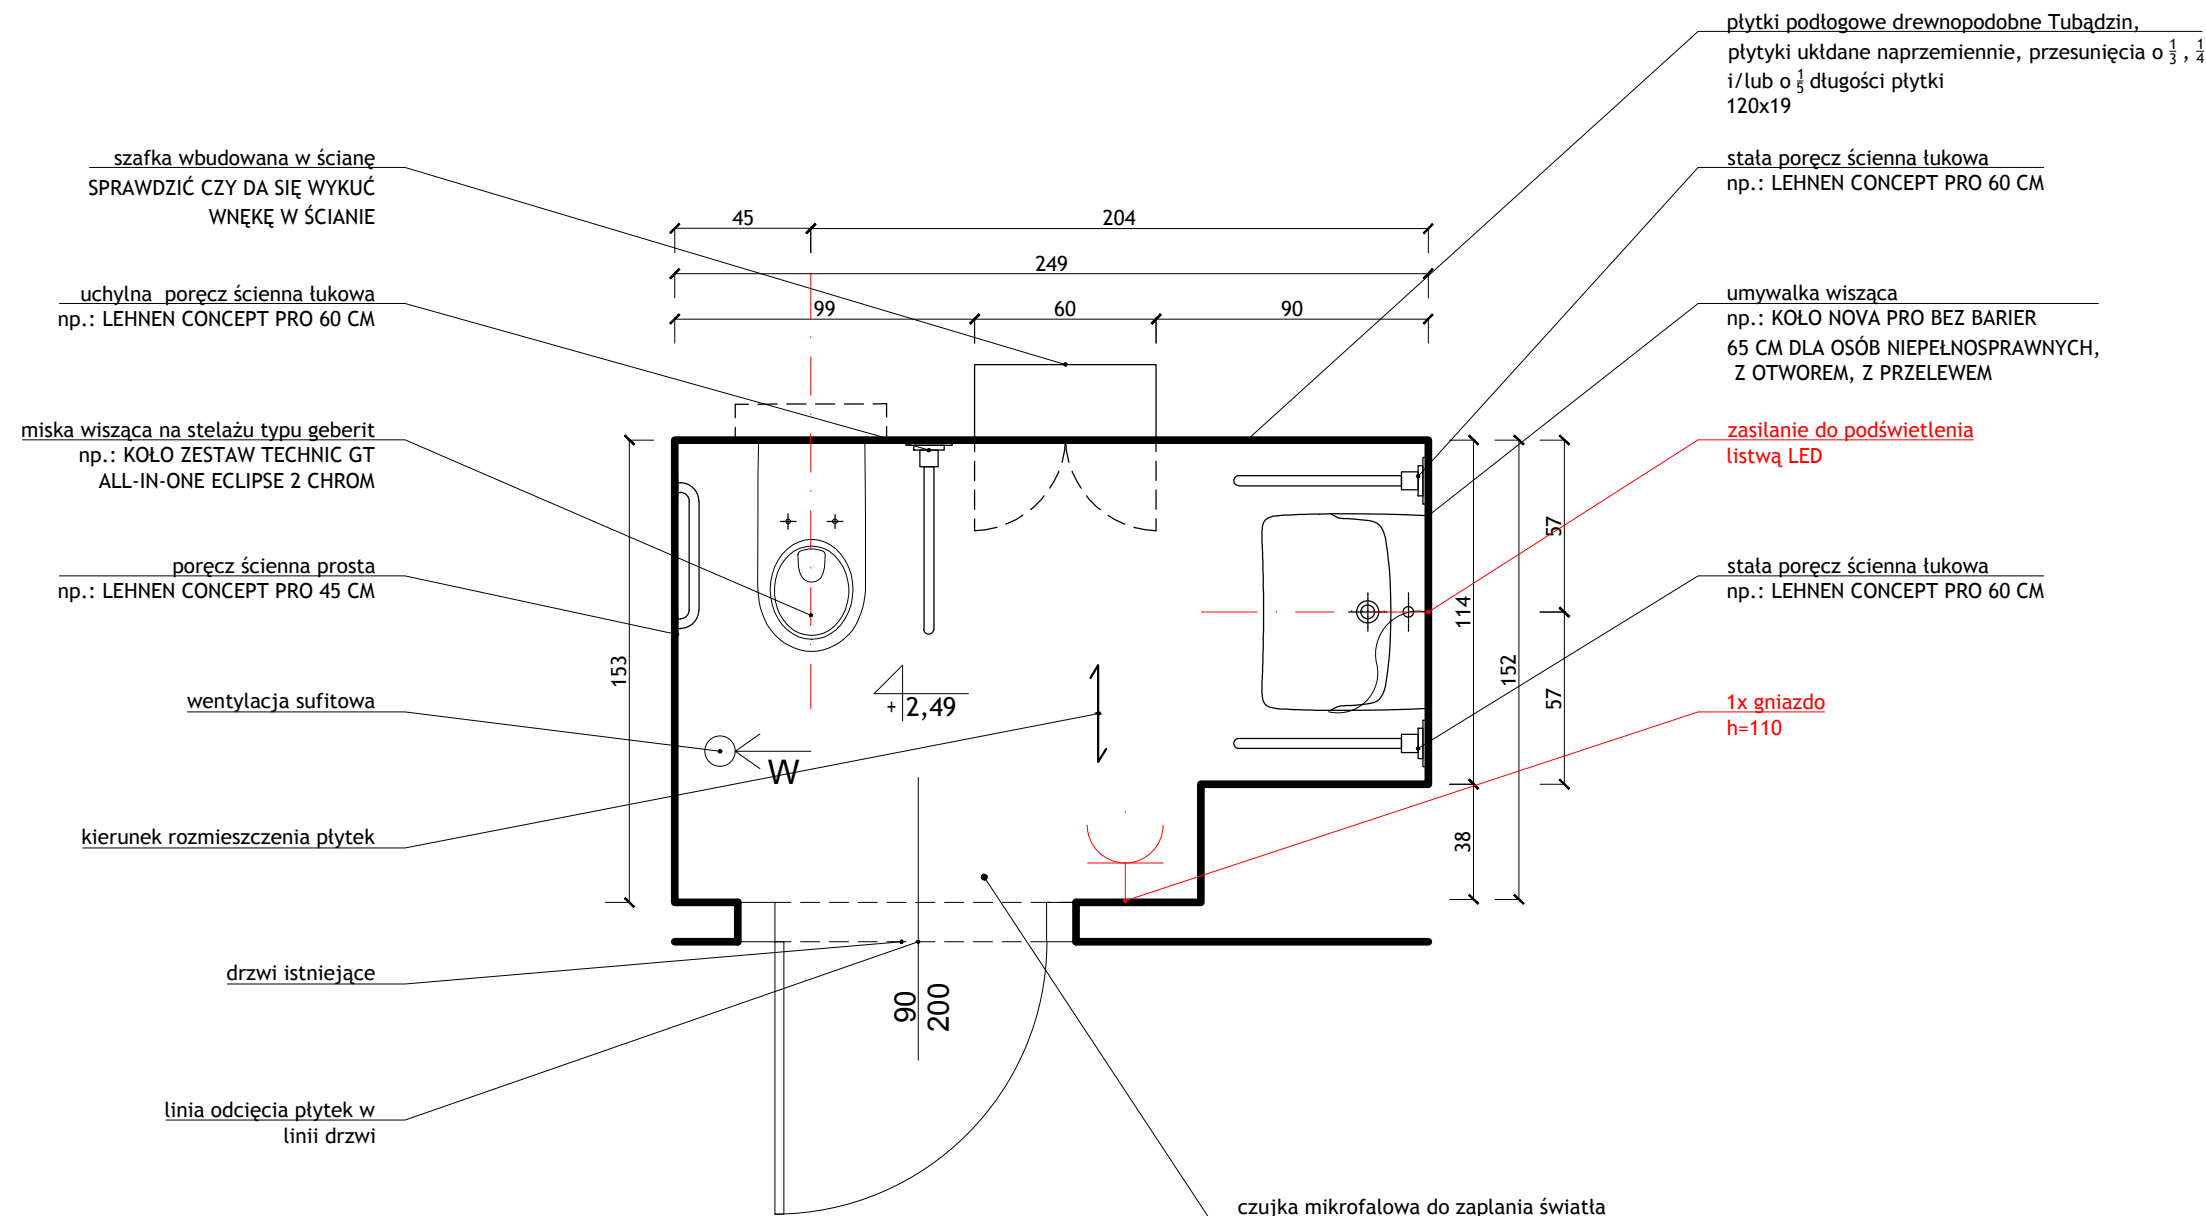

KOLORYSTYKA PŁYTKI:
PODŁOGA - 120X19 - TUBĄDZIN MOUNTAIN ASH GOLD STR
SCIANY W WC- PŁYTKA TUBĄDZIN, 119,8CM X 59,8CM, MARMO D'ORO MAT PŁYTKA GRESOWA 1198X598
UMYWALKA W WC: UMYWALKA KOŁO MEBLOWA TRAFFIC 45 CM Z OTWOREM, Z PRZELEWEM, Z POWŁOKĄ REFLEX
BATERIA STAWIANA NA UMYWALCE KLUDI ZENTA- UWAGA POTWIERDZIC RODZAJ ZAMYKANIA KORKA Z RODZAJEM BATERII
MISKA USTĘPOWA LEJOWA WISZĄCA TRAFFIC, Z POWŁOKĄ REFLEX+ DESKA SEDESOWA, WOLNOOPADAJĄCA TRAFFIC Z TWORZYWA DUROPLAST
STELAZ PODTYNKOWY KOŁO ZESTAW TECHNIC GT ALL-IN-ONE ECLIPSE 2 CHROM- DO SPRAWDZENIA Z MOŻLIWOŚCIĄ PODPIECIA RURY KANALIZACYJNEJ- NA ETAPIE ROZBIERANIA ISTNIEJĄCEJ LAZIENKI, LUSTRO OKRAGLE F180 Z PODSWIETLENIEM LED
dla niepełnosprawnych: Kludi Pure&Easy Care bateria umywalkowa 70 372870565
pozostałe WC: Kludi Zenta bateria umywalkowa stojąca chrom 382510575

SCIANY W WC-

PŁYTKA TUBĄDZIN 119,8CM X 59,8CM
MARMO D'ORO MAT PŁYTKA GRESOWA 1198X598

KOLORYSTYKA SZAFEK:
-FRONTY WISZĄCA SZAFKI KOLOR: KRONODESIGN CONTEMPO K087 PW DARK ROCKFORD HICORY
-BLAT KOLOR: KRONODESIGN WORKTOPS K025 SU BROWN PIETRA MARBLE
- UCHWYTY SZAFKOWE, GAŁKA MEBLOWA 2411 CHROM POLEROWANY WG WZORNIKA SKANDYNAWSKIE UCHWYTY

UWAGA!
Do wszystkich uchwytów domówić wzmocnienia
Wszystkie pisauary przewidziano jako zasilane z sieci, wg karty katalogowej produktu ZESTAW PISUAROWY FELIX Z AUTOMATYCZNYM RADAROWYM ZAWOREM

5/13

WSZYSTKIE WYMIARY SPRAWDZIĆ NA BUDOWIE Z NATURY,
PRZEDSTAWIANE PROJEKTY SA POGLĄDOWE!
WC DAMSKIE/NP; IV PIĘTRO; 5/13

BRANŻA:
ARCHITEKTURA WNEŹRZA

JEDNOSTKA PROJEKTOWA:
STUDIO WNEŹRZA
BUDZOWSKA ANNA
UL. WIETRZNA 4/3, 50-950 WROCLAW
TEL. 608 34 78 54 budzowska@me.com

INWESTOR:
PROKURATURA REGIONALNA WE WROCLAWIU

PROJEKTANT: ANNA BUDZOWSKA arch.	SKALA: 1:25	NUMER RYSUNKU: 48
PROJEKTANT I OPRACOWANIE: SZYMON PAZUR	FORMAT: A3	DATA: 1.04.22

PRAWA AUTORSKIE ZASTRZEŻONE. KOPIOWANIE, ROZPOWZIECZNIANIE I WYKORZYSTANIE BEZ ZGODY AUTORÓW ZABRONIONE