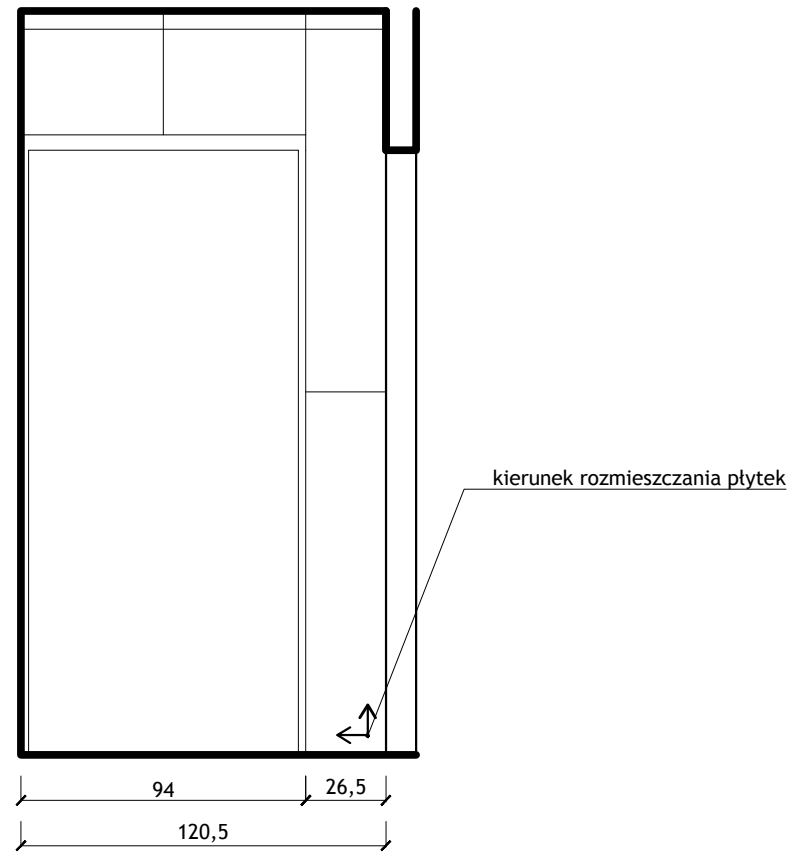

4/16a

KOLORYSTYKA SZAFEK:
-FRONTY WISZĄCA SZAFKI KOLOR: KRONODESIGN CONTEMPO K087 PW DARK ROCKFORD HICORY
-BLAT KOLOR: KRONODESIGN WORKTOPS K025 SU BROWN PIETRA MARBLE
- UCHWYTY SZAFKOWE, GAŁKA MEBLOWA 2411 CHROM POLEROWANY WG WZORNIKA SKANDYNAWSKIE UCHWYTY

UWAGA!
Do wszystkich uchwytów domówić wzmocnienia
Wszystkie pisaury przewidziano jako zasilane z sieci, wg karty katalogowej produktu ZESTAW PISUAROWY FELIX Z AUTOMATYCZNYM RADAROWYM ZAWOREM

WSZYSTKIE WYMIARY SPRAWDZIC NA BUDOWIE Z NATURY, PRZEDSTAWIANE PROJEKTY SA POGLADOWE!

WC MĘSKI, WIDOKI UMYWALNI; III PIĘTRO

BRANŻA:
ARCHITEKTURA WNĘTRZ

JEDNOSTKA PROJEKTOWA:
STUDIO WNĘTRZA
BUDZOWSKA ANNA
UL. WIETRZNA 4/3, 50-950 WROCLAW
tel.608 34 78 54 budzowska@me.com

INWESTOR:
PROKURATURA REGIONALNA WE WROCLAWIU

PROJEKTANT: ANNA BUDZOWSKA arch.	SKALA: 1:25	NUMER RYSUNKU: 42

PROJEKTANT I OPRACOWANIE: SZYMON PAZUR	FORMAT: A3	DATA: 1.04.22

PRAWA AUTORSKIE ZASTRZEŻONE, KOPIOWANIE, ROZPOWIERZCZANIE I WYKORZYSTANIE BEZ ZGODY AUTORÓW ZABRONIONE