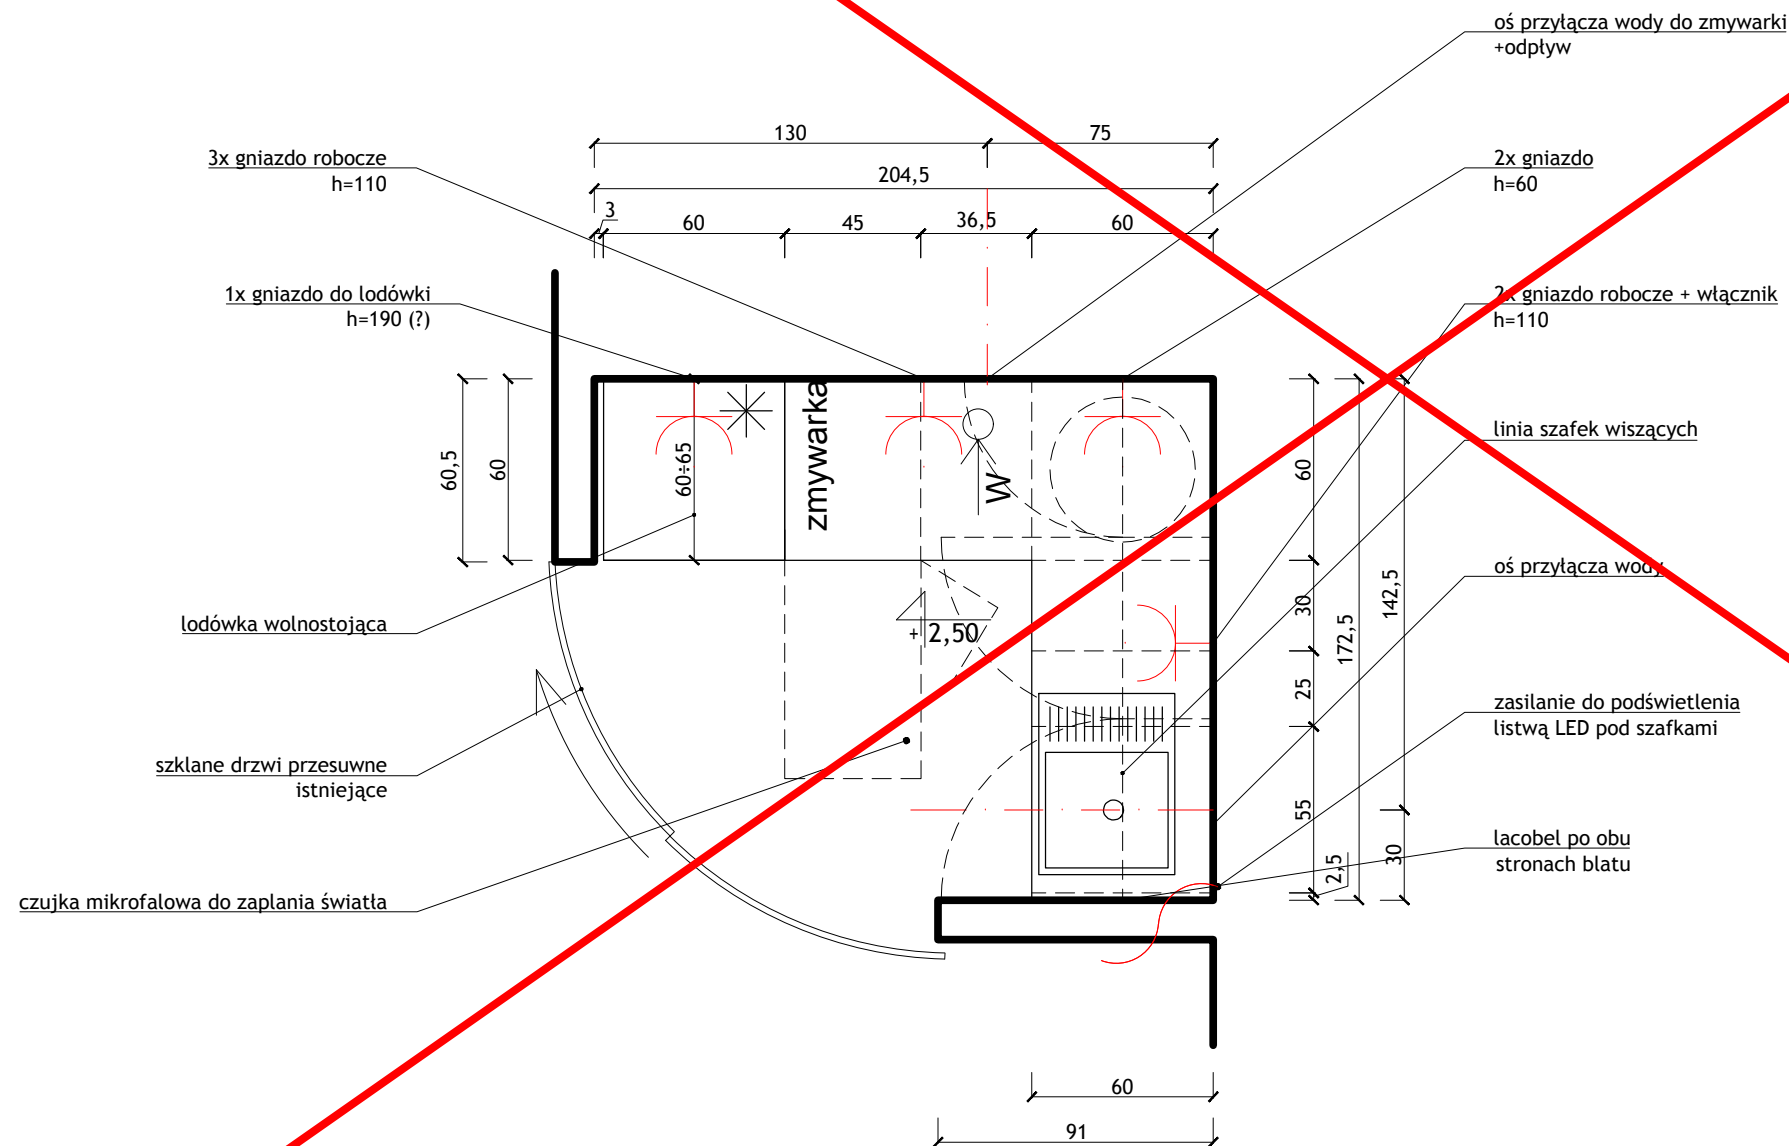

DUŻY ANEKS PARTER

POZA ZAKRESEM REMONTU

1/16

WSZYSTKIE WYMIARY SPRAWDZIĆ NA BUDOWIE Z NATURY, PRZEDSTAWIANE PROJEKTY SĄ POGŁADOWE!
ANEKSY KUCHENNE; PARTER; 1/16

BRANŻA:
ARCHITEKTURA WNĘTRZ

JEDNOSTKA PROJEKTOWA:
STUDIO WNĘTRZA
BUDZOWSKA ANNA
UL. WIETRZNA 4/3, 50-950 WROCŁAW
TEL. 608 34 78 54 budzowska@me.com

INWESTOR:
PROKURATURA REGIONALNA WE WROCŁAWIU

PROJEKTANT:	SKALA:	NUMER RYSUNKU:
ANNA BUDZOWSKA arch.	1:25	7
PROJEKTANT I OPRACOWANIE:	FORMAT:	DATA:
SZYMON PAZUR	A3	1.04.22

PRAWA AUTORSKIE ZASTRZEŻONE, KOPIOWANIE, ROZPOWIERZCZANIE I WYKORZYSTANIE BEZ ZGODY AUTORÓW ZABRONIONE