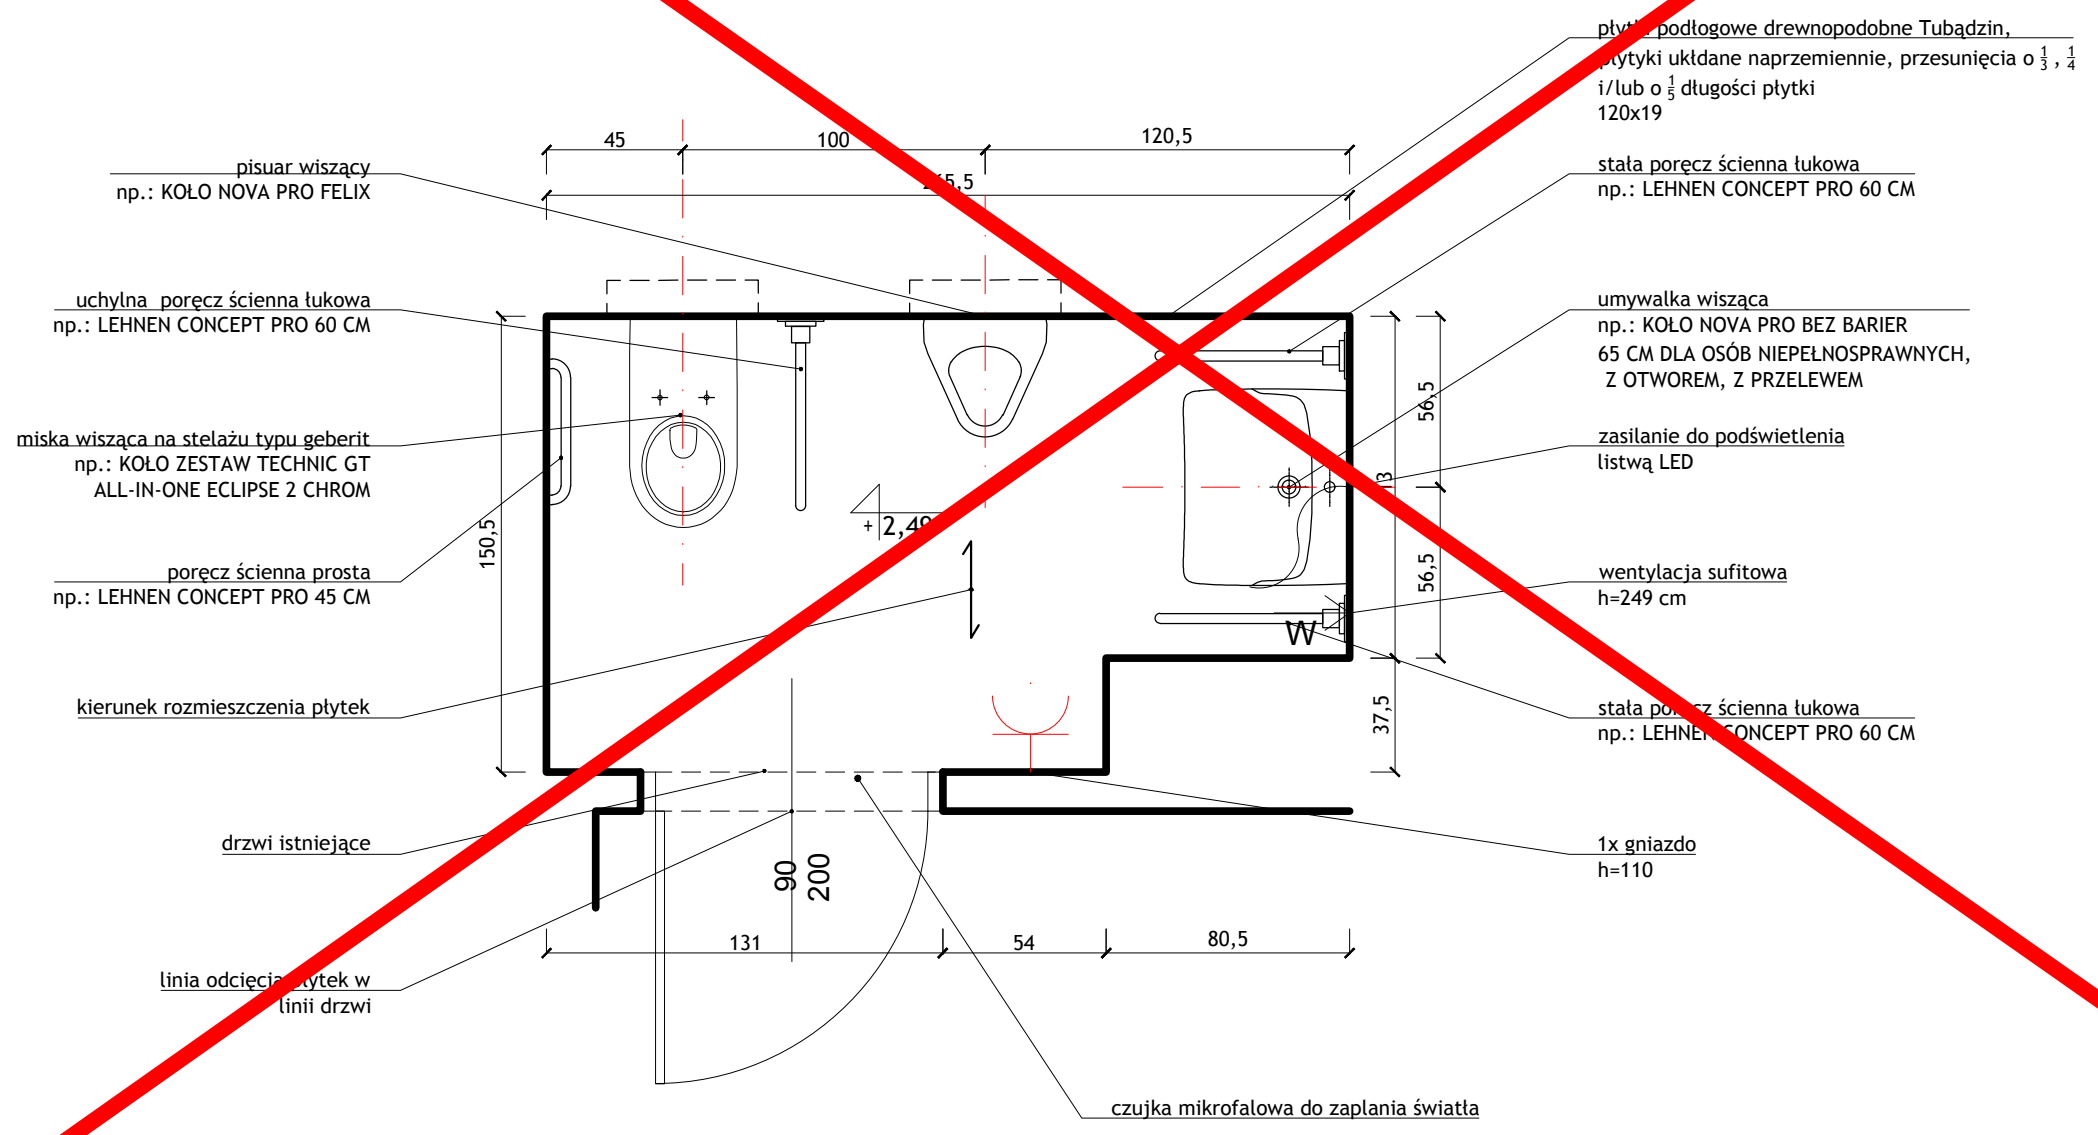

KOLORYSTYKA PŁYTKI:
PODEŁGA - 120X19 - TUBĄDZIN MOUNTAIN ASH GOLD STR
SCIANY W WC- PŁYTKA TUBĄDZIN, 119,8CM X 59,8CM, MARMO D'ORO MAT PŁYTKA GRESOWA 1198X598
UMYWALKA W WC: UMYWALKA KOŁO MEBLOWA TRAFFIC 45 CM Z OTWOREM, Z PRZELEWEM, Z POWŁOKĄ REFLEX
BATERIA STAWIANA NA UMYWALCE KLUDI ZENTA- UWAGA POTWIERDZIC RODZAJ ZAMYKANIA KORKA Z RODZAJEM BATERII
MISKA USTĘPOWA LEJOWA WISZĄCA TRAFFIC, Z POWŁOKĄ REFLEX+ DESKA SEDESOWA, WOLNOOPADAJĄCA TRAFFIC Z TWORZYWA DUROPLAST
STELAZ PODTYNKOWY KOŁO ZESTAW TECHNIC GT ALL-IN-ONE ECLIPSE 2 CHROM- DO SPRAWDZENIA Z MOZLIWOSCIA PODPIECIA RURY KANALIZACYJNEJ- NA ETAPIE ROZBIERANIA ISTNIEJĄCEJ LAZIENKI, LUSTRO OKRAGLE FI80 Z PODSWIETLENIEM LED
dla niepełnosprawnych: Kludi Pure&Easy Care bateria umywalkowa 70 372870565
pozostałe WC: Kludi Zenta bateria umywalkowa stojąca chrom 382510575

SCIANY W WC-
PŁYTKA TUBĄDZIN 119,8CM X 59,8CM
MARMO D'ORO MAT PŁYTKA GRESOWA 1198X598

KOLORYSTYKA SZAFEK:
-FRONTY WISZĄCA SZAFKI KOLOR: KRONODESIGN CONTEMPO K087 PW DARK ROCKFORB HICORY
-BLAT KOLOR: KRONODESIGN WORKTOPS K025 SU BROWN PIETRA MARBLE
- UCHWYTY SZAFKOWE, CIOŁKA MEBLOWA 2411 CHROM POLEROWANY WZORNIKA SKANDYNAWSKIE UCHWYTY

UWAGA!
Do wszystkich uchwytów domówić wzmocnienia
Wszystkie pisuary przewidziano jako zasilane z sieci, wg karty katalogowej produktu ZESTAW PISUAROWY FELIX Z AUTOMATYCZNYM RADAROWYM ZAWOREM

POZA ZAKRESEM REMONTU

3/15

WSZYSTKIE WYMIARY SPRAWDZIC NA BUDOWIE Z NATURE, PRZEDSTAWIANE PROJEKTY SA POGLADOWE!
WC MĘSKI/NP; II PIĘTRO; 3/15

PRACOWNIA:
ARCHITEKTURA WNEŹRZA
JEDNOSTKA PROJEKTOWA:
STUDIO WNEŹRZA
BUDZOWSKA ANNA
UL. WIETRZNA 4/3, 50-950 WROCLAW
tel.608 34 78 54 budzowska@me.pl

INWESTOR:
PROKURATURA REGIONALNA WE WROCLAWIU

PROJEKTANT:	SKALA:	NUMER RYSUNKU:
ANNA BUDZOWSKA arch.	1:25	30
PROJEKTANT I OPRACOWANIE:	FORMAT:	DATA:
SZYMON PAZUR	A3	1.04.22

PRAWA AUTORSKIE ZASTRZEŻONE. KOPIOWANIE, ROZPOWZIECZANIE I WYKORZYSTANIE BEZ ZGODY AUTORÓW ZABRONIONE