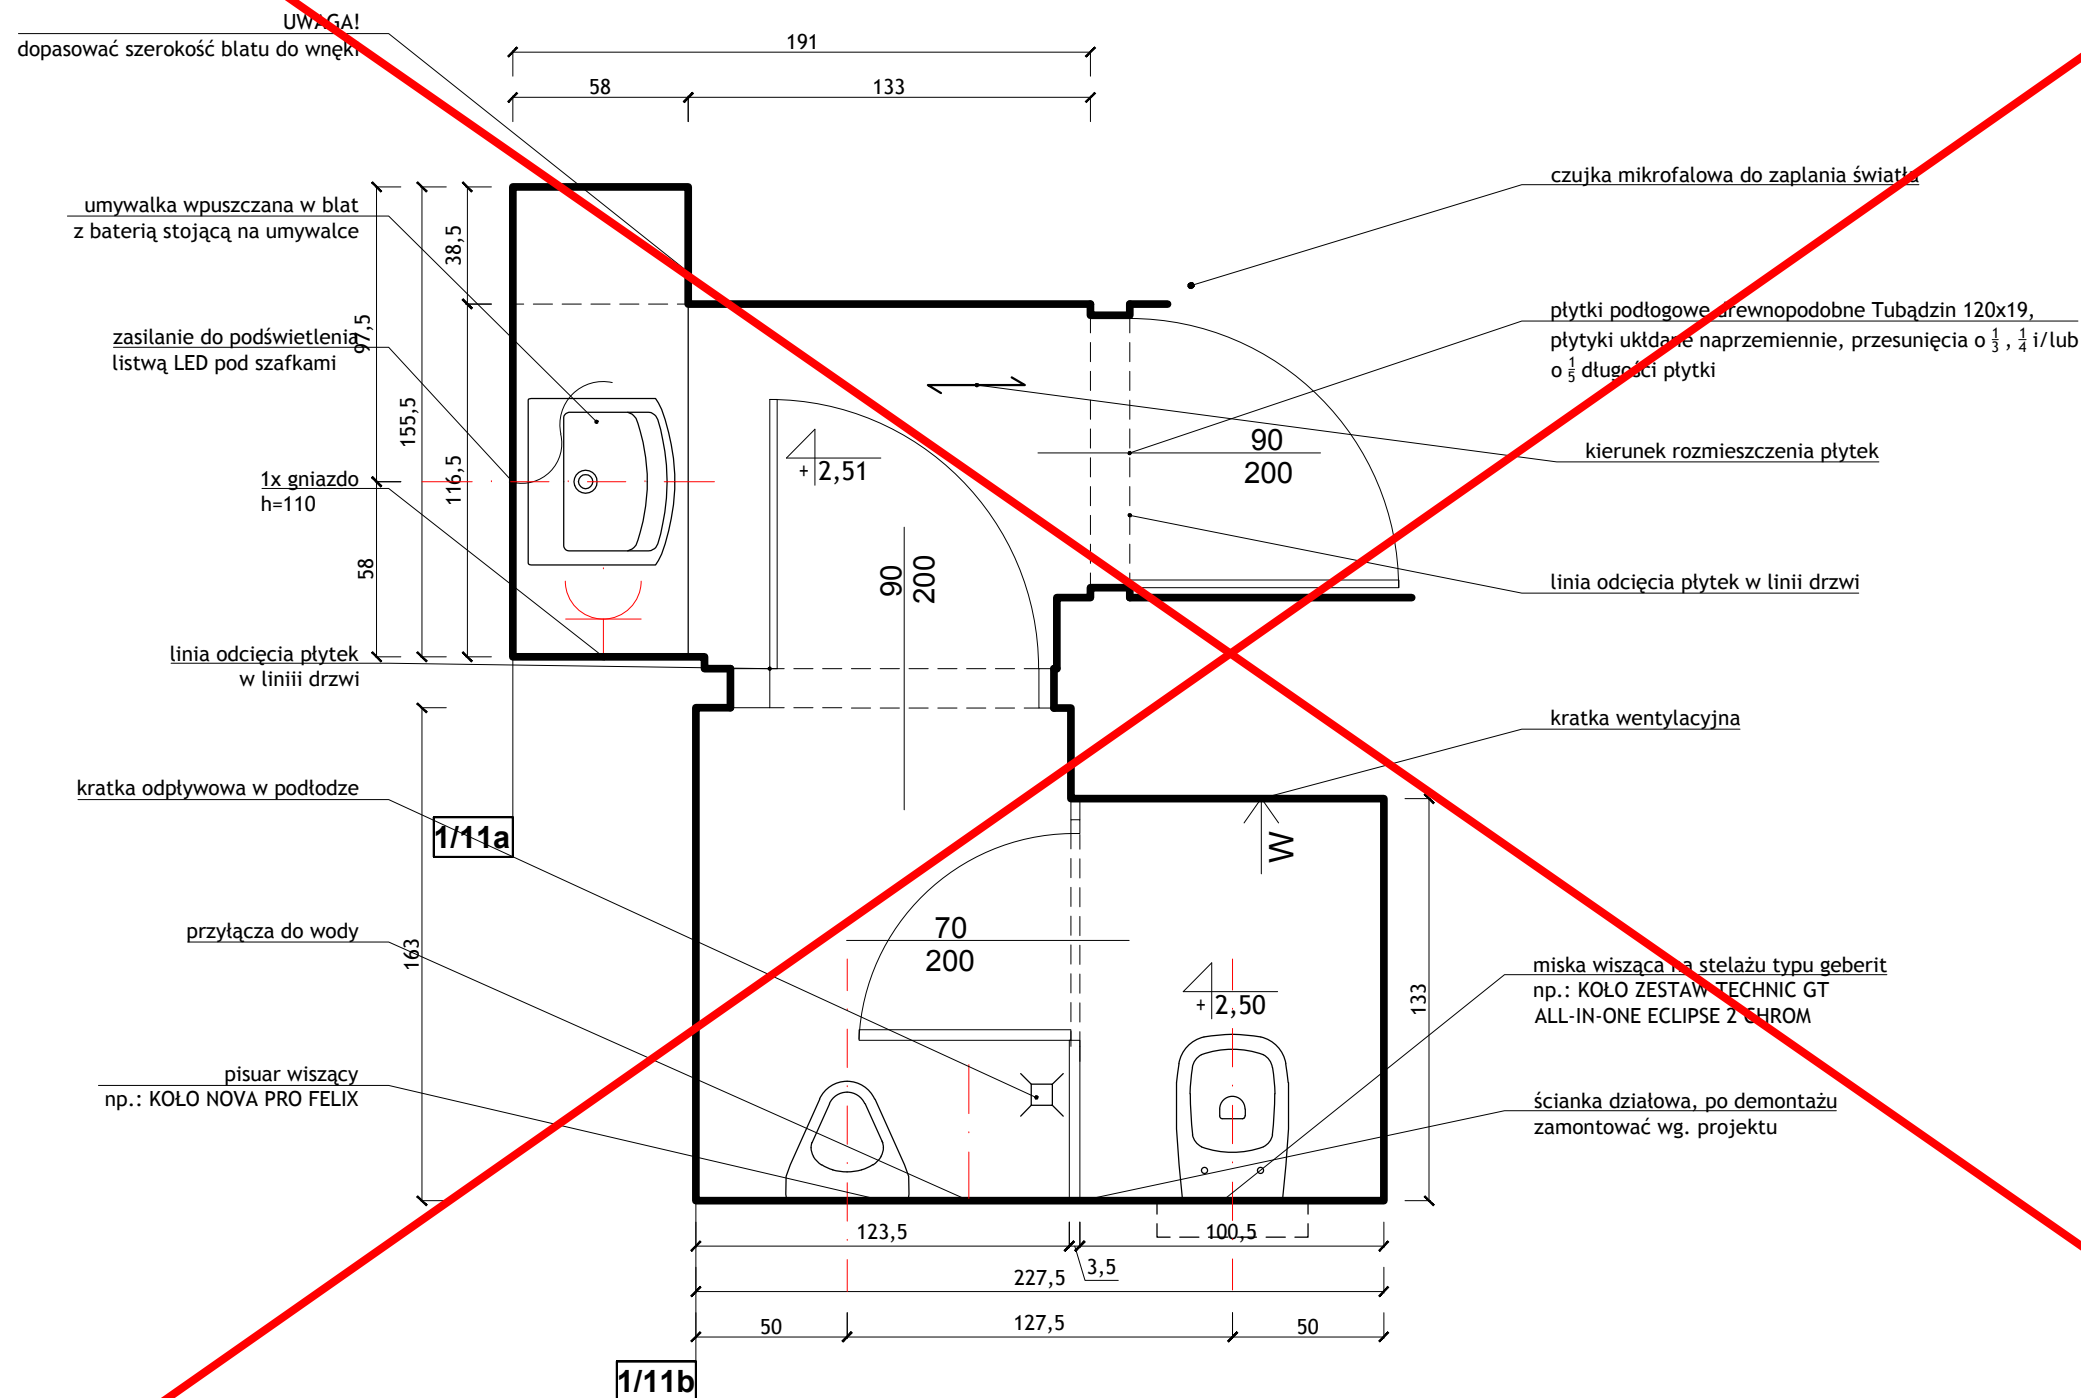

POZA ZAKRESEM REMONTU

1/11a
1/11b

WSZYSTKIE WYMIARY SPRAWDZIC NA BUDOWIE Z NATURY, PRZEDSTAWIANE PROJEKTY SA POGLADOWE!
WC MĘSKI; PARTER; 1/12

BRANŻA: ARCHITEKTURA WNĘTRZ		
JEDNOSTKA PROJEKTOWA: STUDIO WNĘTRZA BUDZOWSKA ANNA UL. WIETRZNA 4/3, 50-950 WROCLAW tel.608 34 78 54 budzowska@me.com		
INWESTOR: PROKURATURA REGIONALNA WE WROCLAWIU		
PROJEKTANT: ANNA BUDZOWSKA arch.	SKALA: 1:25	NUMER RYSUNKU: 11
PROJEKTANT I OPRACOWANIE: SZYMON PAZUR	FORMAT: A3	DATA: 1.04.22