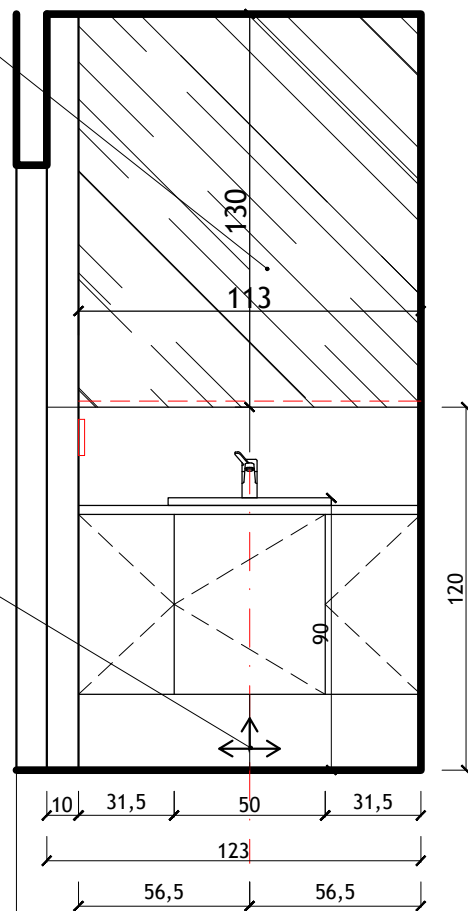

lustro podświetlone
od spodu paskiem LED
naklejone na płytę meblową

kierunek rozmieszczania płytek

5/14a