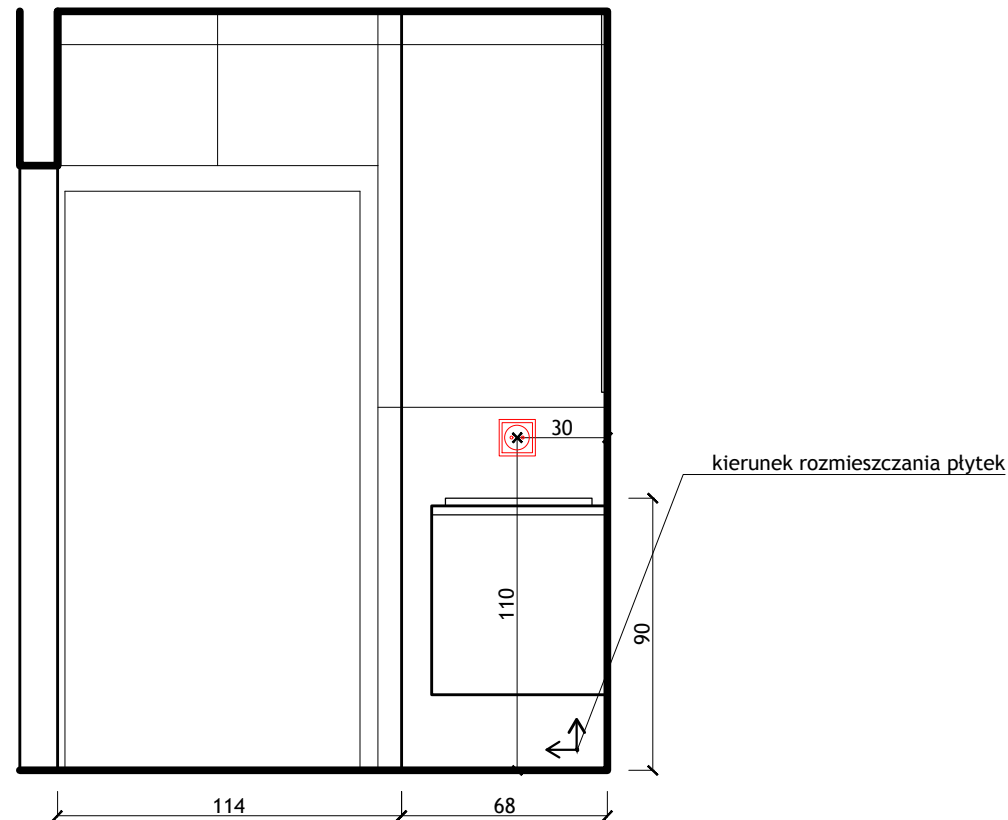

2/16a

KOLORYSTYKA SZAFEK:
-FRONTY WISZĄCA SZAFKI KOLOR: KRONODESIGN CONTEMPO K087 PW DARK ROCKFORD HICORY
-BLAT KOLOR: KRONODESIGN WORKTOPS K025 SU BROWN PIETRA MARBLE
- UCHWYTY SZAFKOWE, GAŁKA MEBLOWA 2411 CHROM POLEROWANY WG WZORNIKA SKANDYNAWSKIE UCHWYTY

UWAGA!
Do wszystkich uchwytów domówić wzmocnienia
Wszystkie pisuary przewidziano jako zasilane z sieci, wg karty katalogowej produktu ZESTAW PISUAROWY FELIX Z AUTOMATYCZNYM RADAROWYM ZAWOREM

WSZYSTKIE WYMIARY SPRAWDZIC NA BUDOWIE Z NATURY, PRZEDSTAWIANE PROJEKTY SA POGLADOWE!

WC MĘSKI, UMYWALNIA; I PIĘTRO; 2/16a

BRANŻA:
ARCHITEKTURA WNĘTRZ

JEDNOSTKA PROJEKTOWA:
STUDIO WNĘTRZA
BUDZOWSKA ANNA
UL. WIETRZNA 4/3, 50-950 WROCLAW
tel.608 34 78 54 budzowska@me.com

INWESTOR:
PROKURATURA REGIONALNA WE WROCLAWIU

PROJEKTANT: ANNA BUDZOWSKA arch.	SKALA: 1:25	NUMER RYSUNKU: 21

PROJEKTANT I OPRACOWANIE: SZYMON PAZUR	FORMAT: A3	DATA: 1.04.22

PRAWA AUTORSKIE ZASTRZEŻONE, KOPIOWANIE, ROZPOWIERZCZANIE I WYKORZYSTANIE BEZ ZGODY AUTORÓW ZABRONIONE