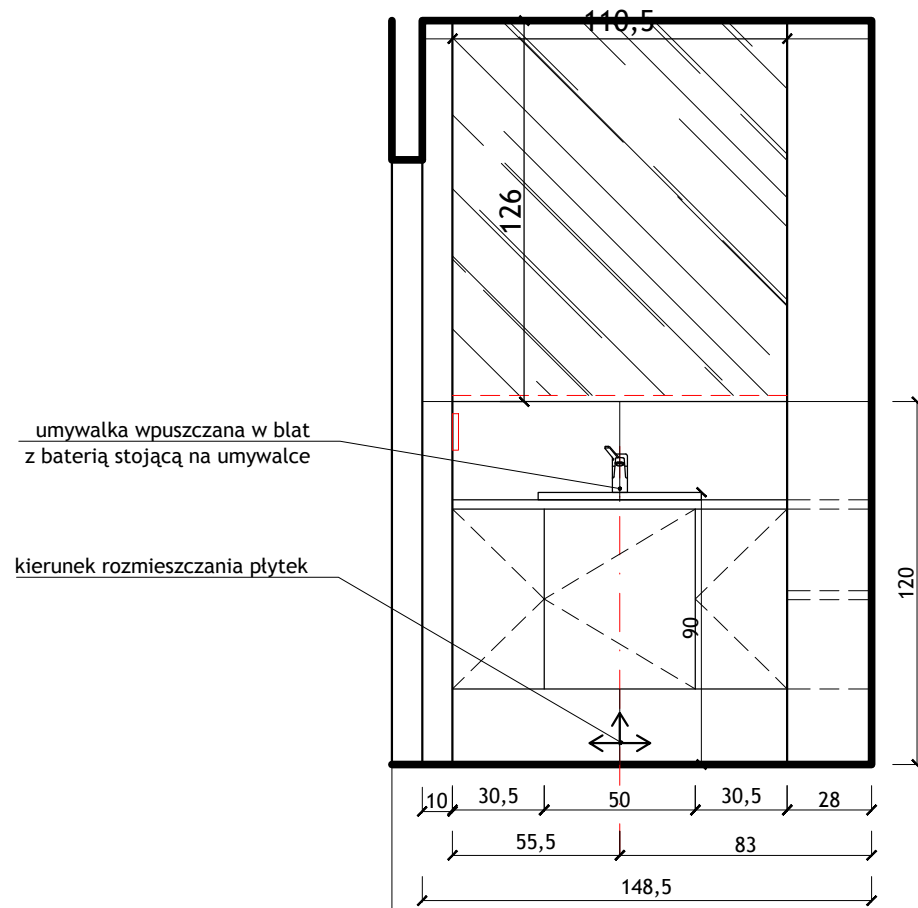

4/16a

4/16a

KOLORYSTYKA SZAFEK:
-FRONTY WISZĄCA SZAFKI KOLOR: KRONODESIGN CONTEMPO K087 PW DARK ROCKFORD HICORY
-BLAT KOLOR: KRONODESIGN WORKTOPS K025 SU BROWN PIETRA MARBLE
- UCHWYTY SZAFKOWE, GAŁKA MEBLOWA 2411 CHROM POLEROWANY WG WZORNIKA SKANDYNAWSKIE UCHWYTY

UWAGA!
Do wszystkich uchwytów domówić wzmocnienia
Wszystkie pisaury przewidziano jako zasilane z sieci, wg karty katalogowej produktu ZESTAW PISUAROWY FELIX Z AUTOMATYCZNYM RADAROWYM ZAWOREM

WSZYSTKIE WYMIARY SPRAWDZIC NA BUDOWIE Z NATURY, PRZEDSTAWIANE PROJEKTY SA POGLADOWE!

WC MĘSKI, WIDOKI UMYWALNI; III PIĘTRO

BRANŻA:
ARCHITEKTURA WNĘTRZ

JEDNOSTKA PROJEKTOWA:
STUDIO WNĘTRZA
BUDZOWSKA ANNA
UL. WIETRZNA 4/3, 50-950 WROCLAW
tel.608 34 78 54 budzowska@me.com

INWESTOR:
PROKURATURA REGIONALNA WE WROCLAWIU

PROJEKTANT: ANNA BUDZOWSKA arch.	SKALA: 1:25	NUMER RYSUNKU: 42

PROJEKTANT I OPRACOWANIE: SZYMON PAZUR	FORMAT: A3	DATA: 1.04.22

PRAWA AUTORSKIE ZASTRZEŻONE, KOPIOWANIE, ROZPOWIERZCZANIE I WYKORZYSTANIE BEZ ZGODY AUTORÓW ZABRONIONE