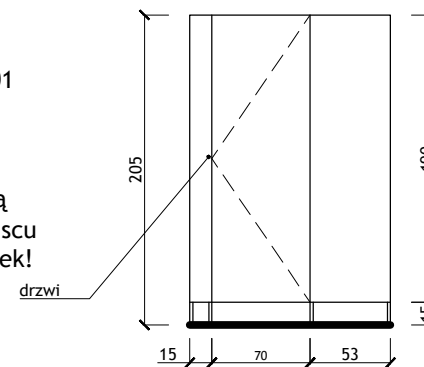

KOLORYSTYKA PŁYTKI:
PODŁOGA - 120X19 - TUBĄDZIN MOUNTAIN ASH GOLD STR
ŚCIANY W WC- PŁYTKA TUBĄDZIN, 119,8CM X 59,8CM, MARMO D'ORO MAT PŁYTKA GRESOWA 1198X598
UMYWALKA W WC: UMYWALKA KOŁO MEBLOWA TRAFFIC 45 CM Z OTWOREM, Z PRZELEWEM, Z POWŁOKĄ REFLEX
BATERIA STAWIANA NA UMYWALCE KLUDI ZENTA- UWAGA POTWIERDZIC RODZAJ ZAMYKANIA KORKA Z RODZAJEM BATERII
MISKA USTĘPOWA LEJOWA WISZĄCA TRAFFIC, Z POWŁOKĄ REFLEX+ DESKA SEDESOWA, WOLNOOPADAJĄCA TRAFFIC Z TWORZYWA DUROPLAST
STELAZ PODTYNKOWY KOŁO ZESTAW TECHNIC GT ALL-IN-ONE ECLIPSE 2 CHROM- DO SPRAWDZENIA Z MOZLIWOSCIA PODPIECIA RURY KANALIZACYJNEJ NA ETAPIE ROZBIERANIA ISTNIEJĄCEJ LAZIENKI, LUSTRO OKRAGLE F180 Z PODSWIETLENIEM LED
dla niepełnosprawnych: Kludi Pure&Easy Care bateria umywalkowa 70 372870565
pozostałe WC: Kludi Zenta bateria umywalkowa stojąca chrom 382510575

ŚCIANY W WC-

PŁYTKA TUBĄDZIN 119,8CM X 59,8CM
MARMO D'ORO MAT PŁYTKA GRESOWA 1198X598

ŚCIANKI SYSTEMOWE LACOBEL BIAŁY ELEMENTY ŁĄCZENIOWE CHROMOWANE, KOLOR RAL9001 CREMEWEISS

UWAGA!
wymiary (szerokość) ścianek są poglądowe, domierzyć na miejscu po wykonaniu zabudowy z płytek!

KOLORYSTYKA SZAFEK:
-FRONTY WISZĄCA SZAFKI KOLOR: KRONODESIGN CONTEMPO K087 PW DARK ROCKFORD HICORY
-BLAT KOLOR: KRONODESIGN WORKTOPS K025 SU BROWN PIETRA MARBLE
- UCHWYTY SZAFKOWE, GAŁKA MEBLOWA 2411 CHROM POLEROWANY WG WZORNIKA SKANDYNAWSKIE UCHWYTY

UWAGA!
Do wszystkich uchwytów domówić wzmocnienia. Wszystkie pisuary przewidziano jako zasilane z sieci, wg karty katalogowej produktu ZESTAW PISUAROWY FELIX Z AUTOMATYCZNYM RADAROWYM ZAWOREM