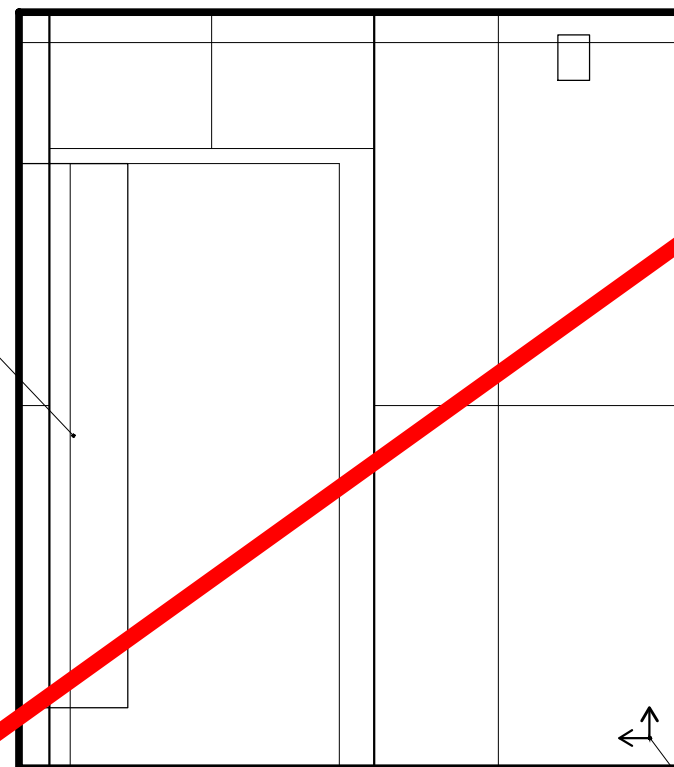

117,5

101

218,5

3/16b

kierunek rozmieszczania płytek