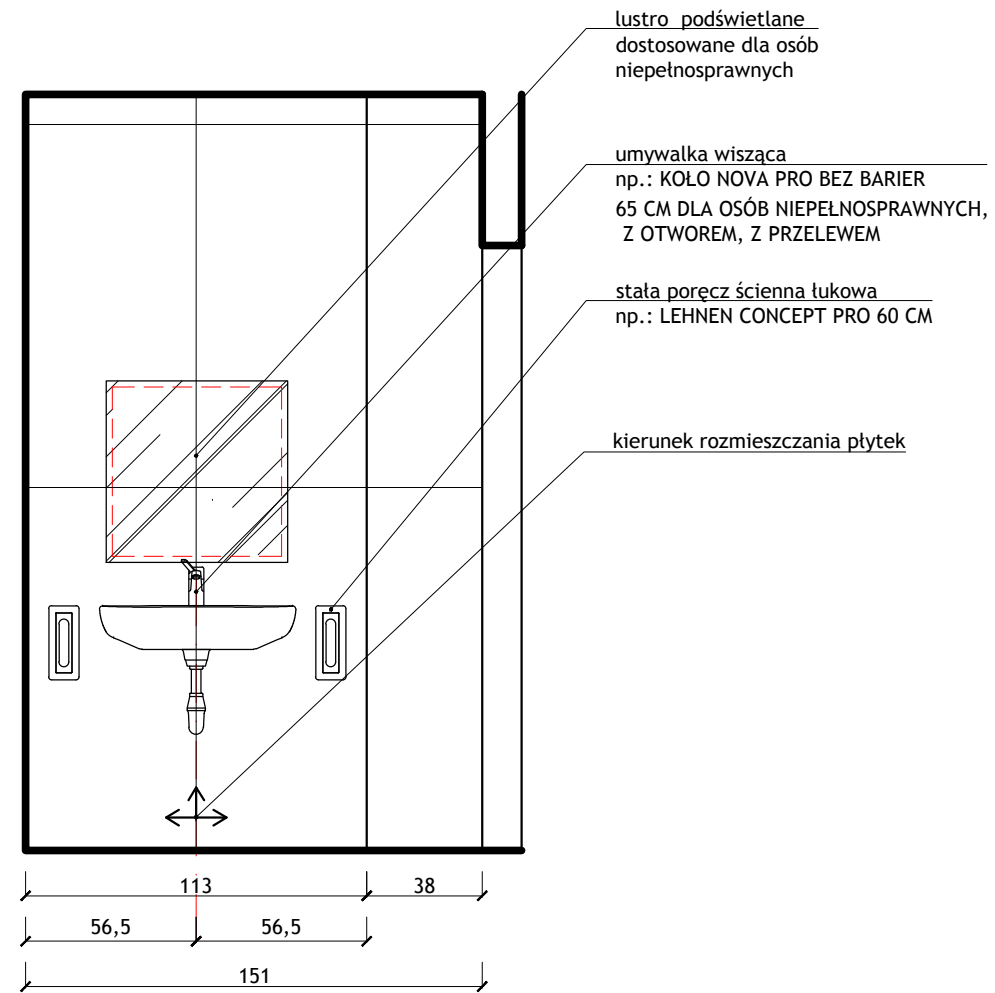

4/15

KOLORYSTYKA SZAFEK:
-FRONTY WISZĄCA SZAFKI KOLOR: KRONODESIGN CONTEMPO K087 PW DARK ROCKFORD HICORY
-BLAT KOLOR: KRONODESIGN WORKTOPS K025 SU BROWN PIETRA MARBLE
- UCHWYTY SZAFKOWE, GAŁKA MEBLOWA 2411 CHROM POLEROWANY WG WZORNIKA SKANDYNAWSKIE UCHWYTY

UWAGA!
Do wszystkich uchwytów domówić wzmocnienia
Wszystkie pisuary przewidziano jako zasilane z sieci, wg karty katalogowej produktu ZESTAW PISUAROWY FELIX Z AUTOMATYCZNYM RADAROWYM ZAWOREM

WSZYSTKIE WYMIARY SPRAWDZIĆ NA BUDOWIE Z NATURY, PRZEDSTAWIANE PROJEKTY SA POGŁADOWE!

WC DAMSKIE/NP; III PIĘTRO

BRANŻA:
ARCHITEKTURA WNĘTRZ

JEDNOSTKA PROJEKTOWA:
**STUDIO WNĘTRZA
BUDZOWSKA ANNA**
UL. WIETRZNA 4/3, 50-950 WROCLAW
tel.608 34 78 54 budzowska@me.com

INWESTOR:
PROKURATURA REGIONALNA WE WROCLAWIU

PROJEKTANT: ANNA BUDZOWSKA arch.	SKALA: 1:25	NUMER RYSUNKU: 40

PROJEKTANT I OPRACOWANIE: SZYMON PAZUR	FORMAT: A3	DATA: 1.04.22

PRAWA AUTORSKIE ZASTRZEŻONE, KOPIOWANIE, ROZPOWZRZECZNIANIE I WYKORZYSTANIE BEZ ZGODY AUTORÓW ZABRONIONE