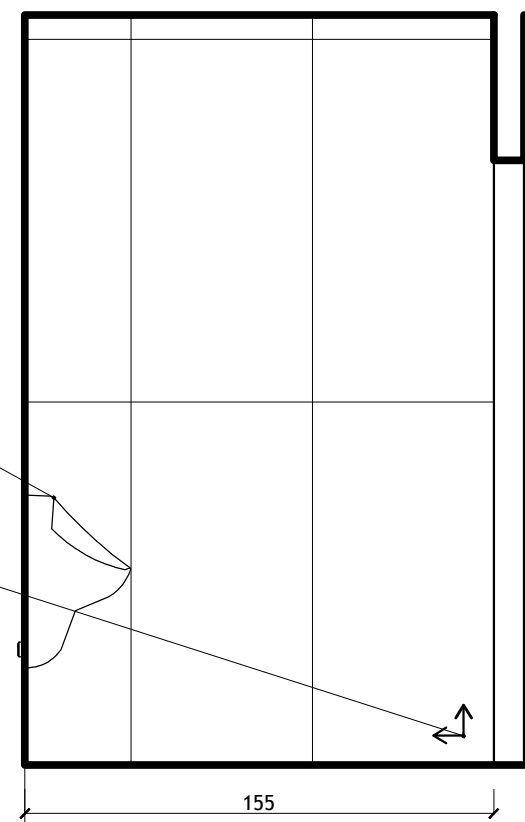

KOLORYSTYKA SZAFEK:
-FRONTY WISZĄCA SZAFKI KOLOR: KRONODESIGN CONTEMPO K087 PW DARK ROCKFORD HICORY
-BLAT KOLOR: KRONODESIGN WORKTOPS K025 SU BROWN PIETRA MARBLE
- UCHWYTY SZAFKOWE, GAŁKA MEBLOWA 2411 CHROM POLEROWANY WG WZORNIKA SKANDYNAWSKIE UCHWYTY

UWAGA!
Do wszystkich uchwytów domówić wzmocnienia
Wszystkie pisaury przewidziano jako zasilane z sieci, wg karty katalogowej produktu ZESTAW PISUAROWY FELIX Z AUTOMATYCZNYM RADAROWYM ZAWOREM

pisuar wiszący
np.: KOŁO NOVA PRO FELIX

kierunek rozmieszczania płytek

4/16b