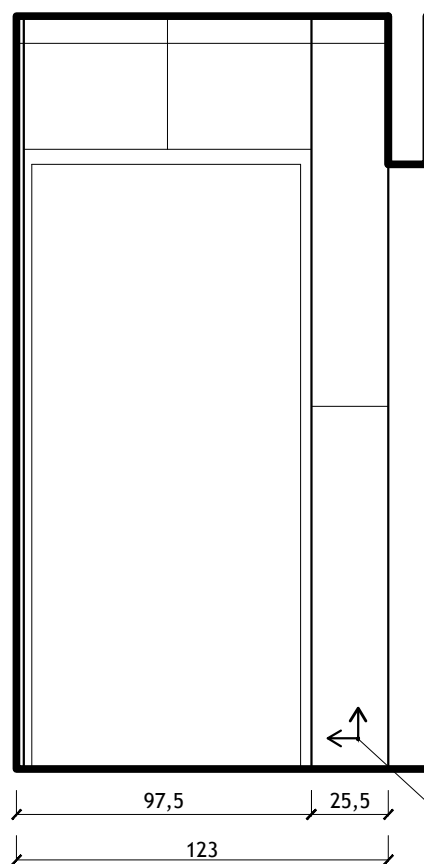

lustro podświetlone
od spodu paskiem LED
naklejone na płytę meblową

kierunek rozmieszczania płytek

5/14a

kierunek rozmieszczania płytek

kierunek rozmieszczania płytek

kierunek rozmieszczania płytek

5/14a

KOLORYSTYKA SZAFEK:
-FRONTY WISZĄCA SZAFKI KOLOR: KRONODESIGN
CONTEMPO K087 PW DARK ROCKFORD HICORY
-BLAT KOLOR: KRONODESIGN WORKTOPS K025 SU
BROWN PIETRA MARBLE
- UCHWYTY SZAFKOWE, GAŁKA MEBLOWA 2411
CHROM POLEROWANY WG WZORNIKA
SKANDYNAWSKIE UCHWYTY

UWAGA!
Do wszystkich uchwytów domówić wzmocnienia
Wszystkie pisaury przewidziano jako zasilane z
sieci, wg karty katalogowej produktu ZESTAW
PISUAROWY FELIX Z AUTOMATYCZNYM
RADAROWYM ZAWOREM

WSZYSTKIE WYMIARY SPRAWDZIC NA BUDOWIE Z NATURY,
PRZEDSTAWIANE PROJEKTY SA POGLADOWE!

WC MĘSKI, UMYWALNIA; IV PIĘTRO; 5/14a

BRANŻA:
ARCHITEKTURA WNĘTRZ

JEDNOSTKA PROJEKTOWA:
STUDIO WNĘTRZA
BUDZOWSKA ANNA

UL. WIETRZNA 4/3, 50-950 WROCLAW
tel.608 34 78 54 budzowska@me.com

INWESTOR:
PROKURATURA REGIONALNA WE WROCLAWIU

PROJEKTANT: ANNA BUDZOWSKA arch.	SKALA: 1:25	NUMER RYSUNKU: 51
PROJEKTANT I OPRACOWANIE: SZYMON PAZUR	FORMAT: A3	DATA: 1.04.22