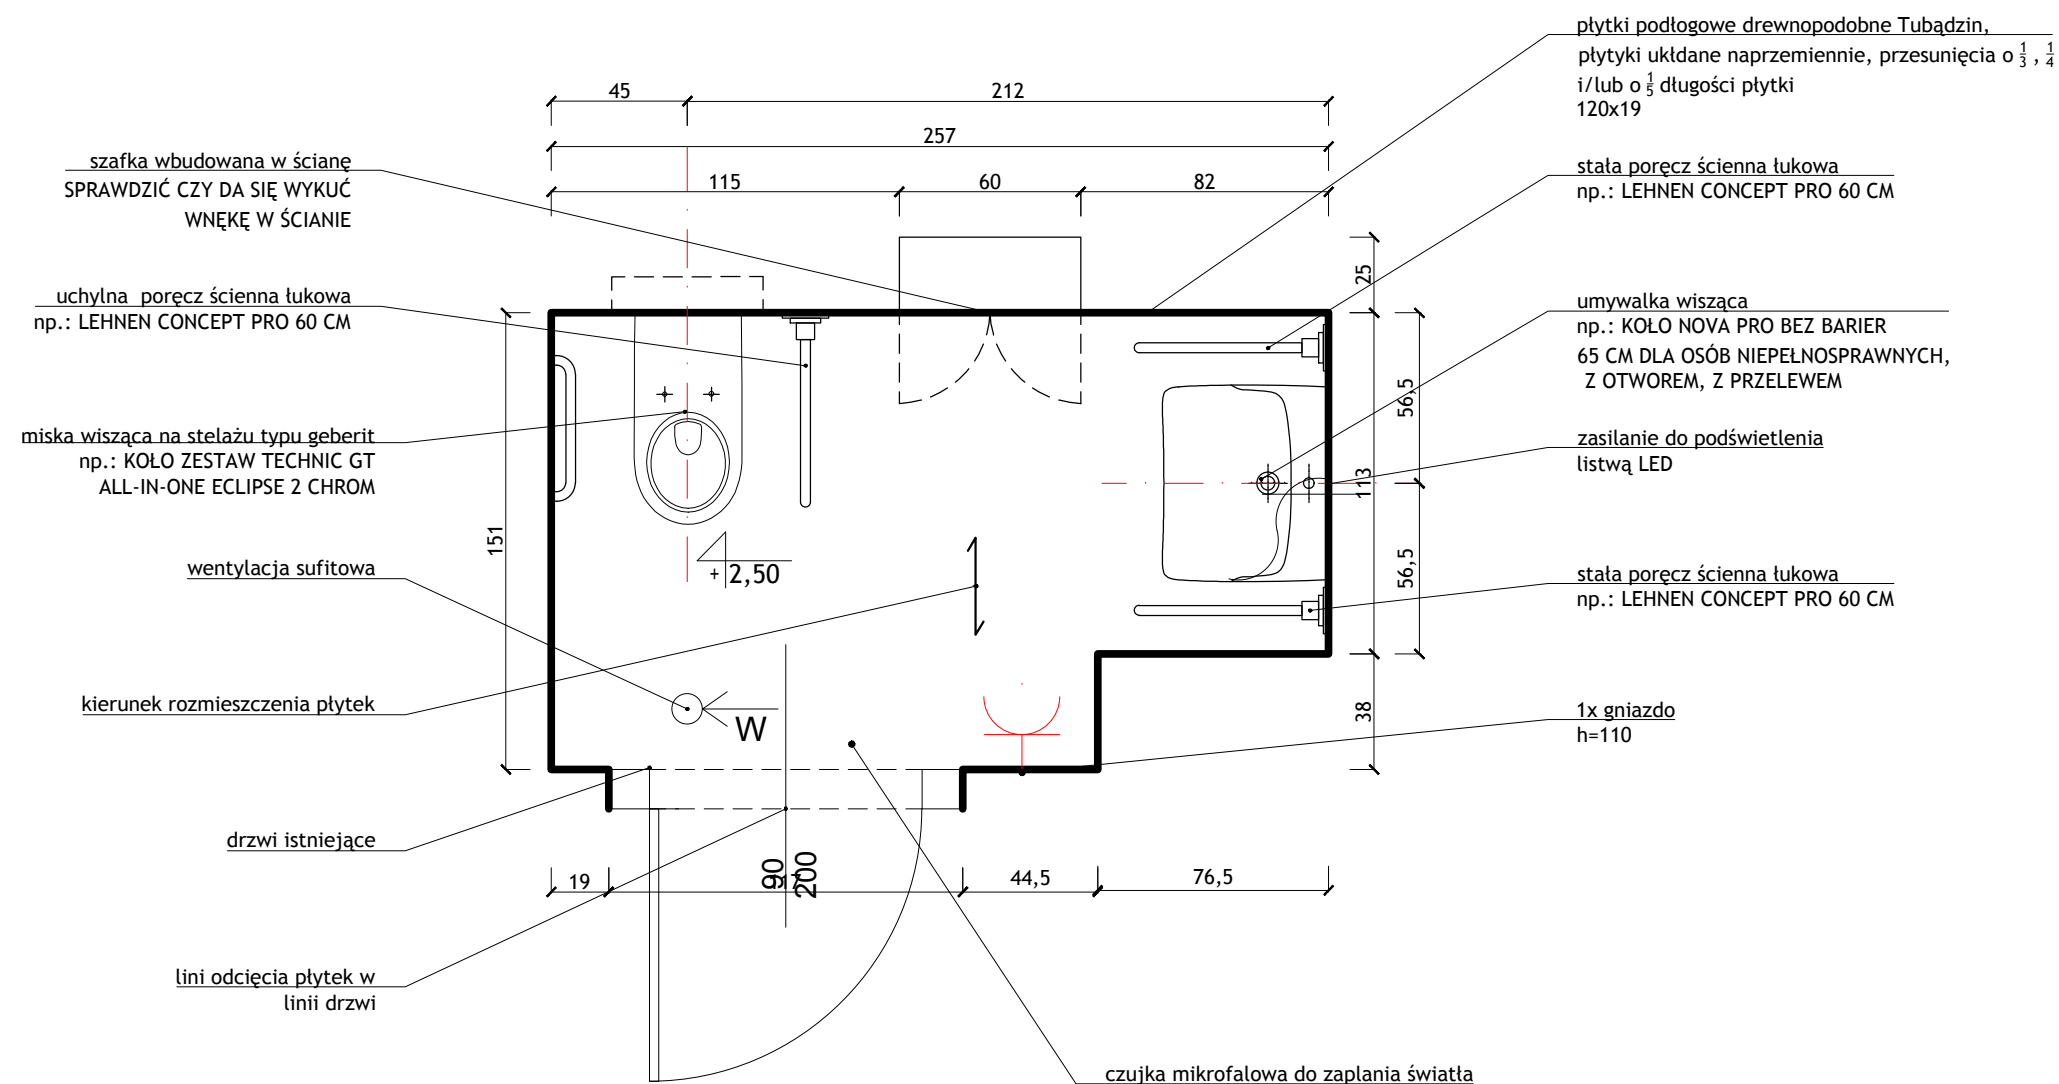

KOLORYSTYKA PŁYTKI:
PODŁOGA - 120X19 - TUBĄDZIN MOUNTAIN ASH GOLD STR
SCIANY W WC- PŁYTKA TUBĄDZIN, 119,8CM X 59,8CM, MARMO D'ORO MAT PŁYTKA GRESOWA 1198X598
UMYWALKA W WC: UMYWALKA KOŁO MEBLOWA TRAFFIC 45 CM Z OTWOREM, Z PRZELEWEM, Z POWŁOKĄ REFLEX
BATERIA STAWIANA NA UMYWALCE KLUDI ZENTA- UWAGA POTWIERDZIC RODZAJ ZAMYKANIA KORKA Z RODZAJEM BATERII
MISKA USTĘPOWA LEJOWA WISZĄCA TRAFFIC, Z POWŁOKĄ REFLEX+ DESKA SEDESOWA, WOLNOOPADAJĄCA TRAFFIC Z TWORZYWA DUROPLAST
STELAZ PODTYNKOWY KOŁO ZESTAW TECHNIC GT ALL-IN-ONE ECLIPSE 2 CHROM- DO SPRAWDZENIA Z MOZLIWOSCIA
PODPIECIA RURY KANALIZACYJNEJ- NA ETAPIE ROZBIERANIA ISTNIEJACEJ LAZIENKI, LUSTRO OKRAGLE F180 Z PODSWIETLENIEM LED
dla niepełnosprawnych: Kludi Pure&Easy Care bateria umywalkowa 70 372870565
pozostałe WC: Kludi Zenta bateria umywalkowa stojąca chrom 382510575

SCIANY W WC-

PŁYTKA TUBĄDZIN 119,8CM X 59,8CM
MARMO D'ORO MAT PŁYTKA GRESOWA 1198X598

KOLORYSTYKA SZAFEK:
-FRONTY WISZĄCA SZAFKI KOLOR: KRONODESIGN CONTEMPO K087 PW DARK ROCKFORD HICORY
-BLAT KOLOR: KRONODESIGN WORKTOPS K025 SU BROWN PIETRA MARBLE
- UCHWYTY SZAFKOWE, GAŁKA MEBLOWA 2411 CHROM POLEROWANY WG WZORNIKA SKANDYNAWSKIE UCHWYTY

UWAGA!
Do wszystkich uchwytów domówić wzmocnienia
Wszystkie pisuary przewidziano jako zasilane z sieci, wg karty katalogowej produktu ZESTAW PISUAROWY FELIX Z AUTOMATYCZNYM RADAROWYM ZAWOREM

WSZYSTKIE WYMIARY SPRAWDZIC NA BUDOWIE Z NATURY,
PRZEDSTAWIANE PROJEKTY SA POGLADOWE!

WC DAMSKIE/NP; III PIĘTRO

BRANŻA:
ARCHITEKTURA WNĘTRZ

JEDNOSTKA PROJEKTOWA:
STUDIO WNĘTRZA
BUDZOWSKA ANNA

Ul. WIETRZNA 4/3, 50-950 WROCLAW
tel.608 34 78 54 budzowska@me.com

INWESTOR:
PROKURATURA REGIONALNA WE WROCLAWIU

PROJEKTANT: ANNA BUDZOWSKA arch.	SKALA: 1:25	NUMER RYSUNKU: 39
PROJEKTANT I OPRACOWANIE: SZYMON PAZUR	FORMAT: A3	DATA: 1.04.22

4/15