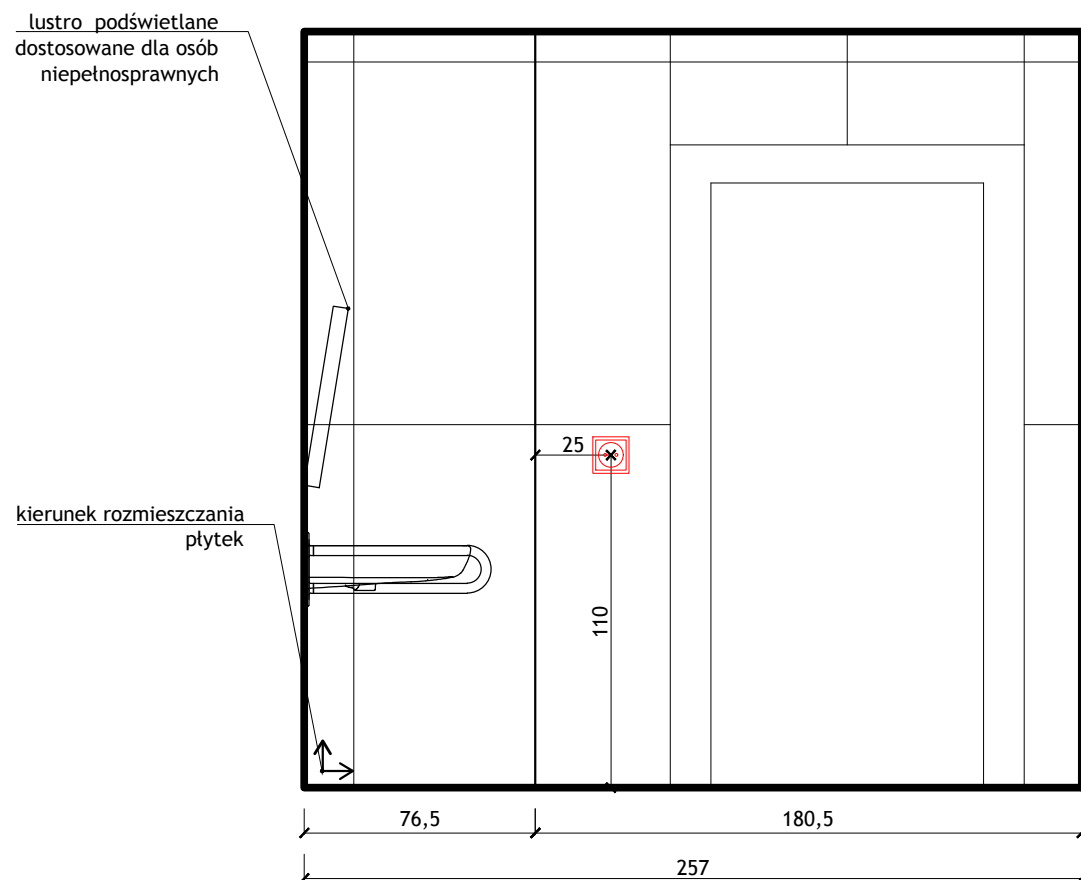

4/15

KOLORYSTYKA SZAFEK:
-FRONTY WISZĄCA SZAFKI KOLOR: KRONODESIGN CONTEMPO K087 PW DARK ROCKFORD HICORY
-BLAT KOLOR: KRONODESIGN WORKTOPS K025 SU BROWN PIETRA MARBLE
- UCHWYTY SZAFKOWE, GAŁKA MEBLOWA 2411 CHROM POLEROWANY WG WZORNIKA SKANDYNAWSKIE UCHWYTY

UWAGA!
Do wszystkich uchwytów domówić wzmocnienia
Wszystkie pisuary przewidziano jako zasilane z sieci, wg karty katalogowej produktu ZESTAW PISUAROWY FELIX Z AUTOMATYCZNYM RADAROWYM ZAWOREM

WSZYSTKIE WYMIARY SPRAWDZIĆ NA BUDOWIE Z NATURY, PRZEDSTAWIANE PROJEKTY SA POGŁADOWE!

WC DAMSKIE/NP; III PIĘTRO

BRANŻA:
ARCHITEKTURA WNĘTRZ

JEDNOSTKA PROJEKTOWA:
**STUDIO WNĘTRZA
BUDZOWSKA ANNA**
UL. WIETRZNA 4/3, 50-950 WROCLAW
tel.608 34 78 54 budzowska@me.com

INWESTOR:
PROKURATURA REGIONALNA WE WROCLAWIU

PROJEKTANT: ANNA BUDZOWSKA arch.	SKALA: 1:25	NUMER RYSUNKU: 40

PROJEKTANT I OPRACOWANIE: SZYMON PAZUR	FORMAT: A3	DATA: 1.04.22

PRAWA AUTORSKIE ZASTRZEŻONE, KOPIOWANIE, ROZPOWZRZECZNIANIE I WYKORZYSTANIE BEZ ZGODY AUTORÓW ZABRONIONE