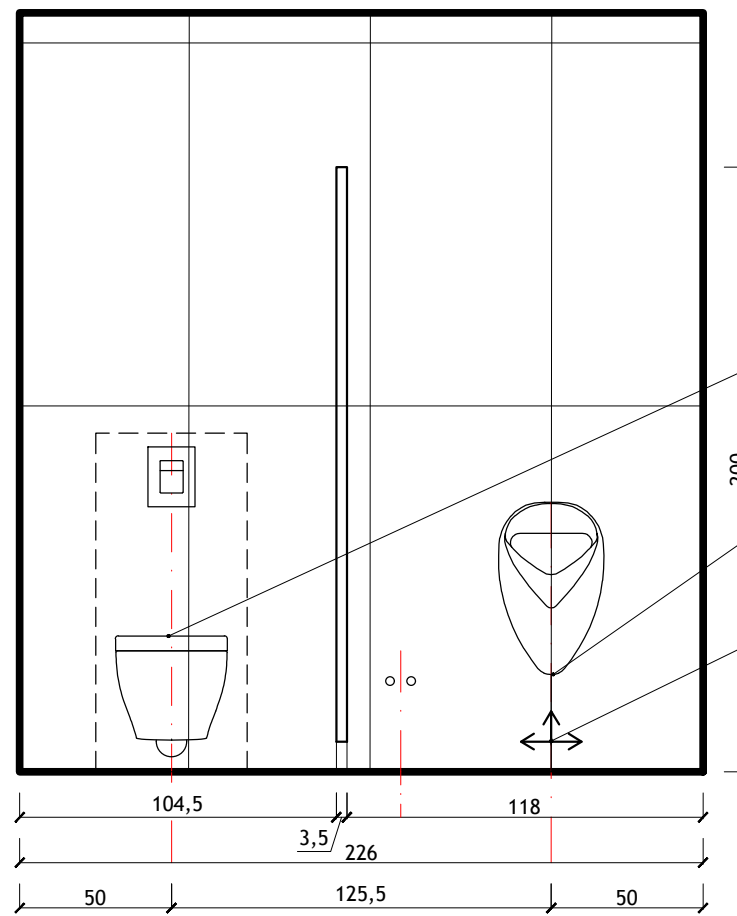

PRAWA AUTORSKIE ZASTRZEŻONE, KOPIOWANIE, ROZPOWIERZCZANIE I WYKORZYSTANIE BEZ ZGODY AUTORÓW ZABRONIONE

pisuar wiszący
np.: KOŁO NOVA PRO FELIX

kierunek rozmieszczania płytek

161

2/16b

miska wisząca na stelażu typu geberit
np.: KOŁO ZESTAW TECHNIC GT
ALL-IN-ONE ECLIPSE 2 CHROM