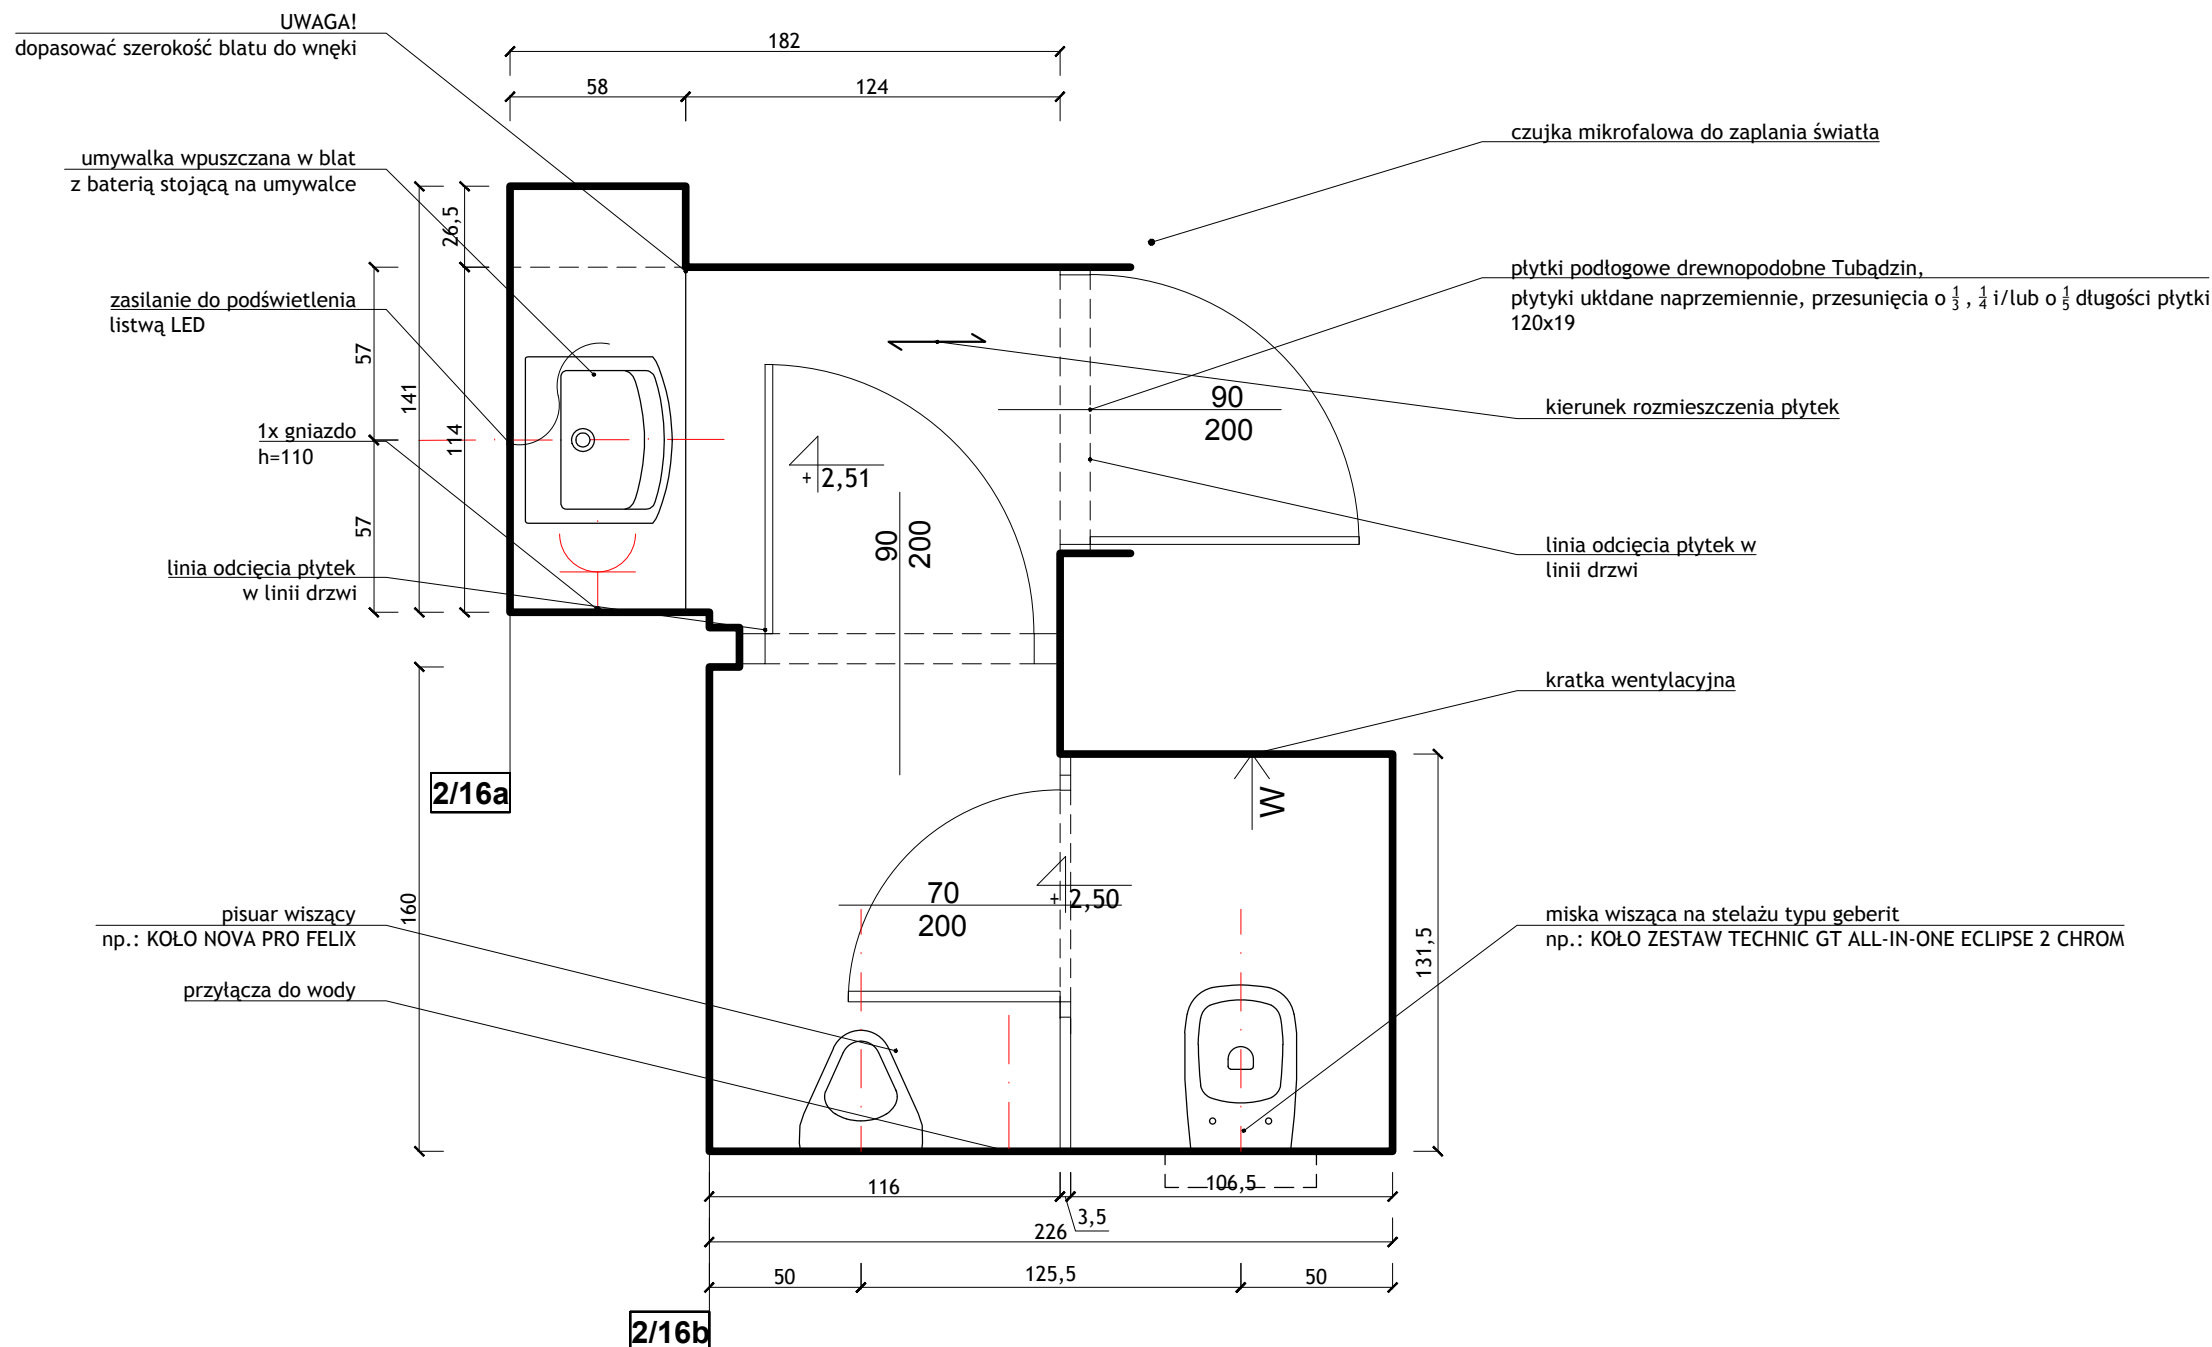

2/16a
2/16b

WSZYSTKIE WYMIARY SPRAWDZIC NA BUDOWIE Z NATURY, PRZEDSTAWIANE PROJEKTY SA POGLADOWE!
WC MĘSKI; I PIĘTRO; 2/16

BRANŻA:
ARCHITEKTURA WNĘTRZ

JEDNOSTKA PROJEKTOWA:
STUDIO WNĘTRZA
BUDZOWSKA ANNA
UL. WIETRZNA 4/3, 50-950 WROCLAW
tel.608 34 78 54 budzowska@me.com

INWESTOR:
PROKURATURA REGIONALNA WE WROCLAWIU

PROJEKTANT:
ANNA BUDZOWSKA arch. SKALA: 1:25 NUMER RYSUNKU: 20

PROJEKTANT I OPRACOWANIE:
SZYMON PAZUR FORMAT: A3 DATA: 1.04.22