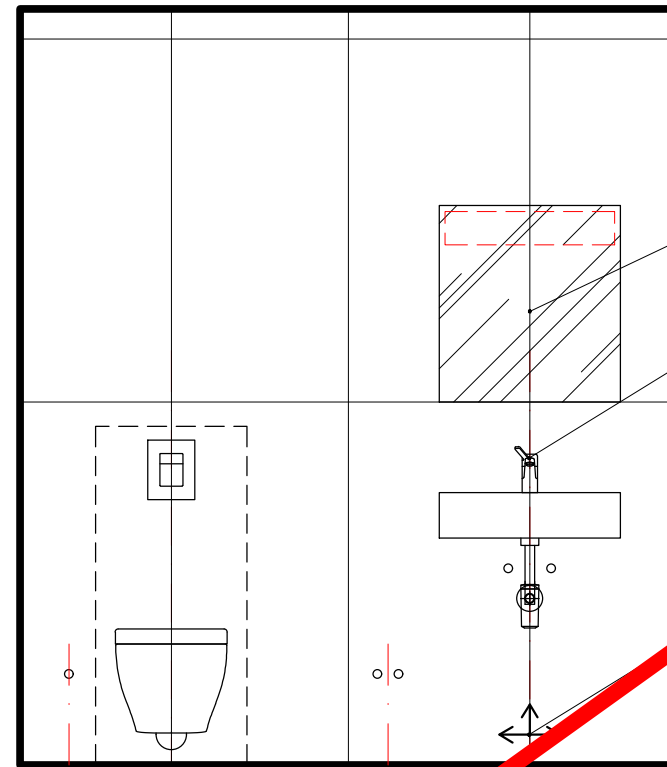

158,5

3/16b

kierunek rozmieszczania płytek

Lustro TRAFFIC 60 cm, z oświetleniem LED

bateria stawiana na umywalce

kierunek rozmieszczania płytek

100,5

3,5