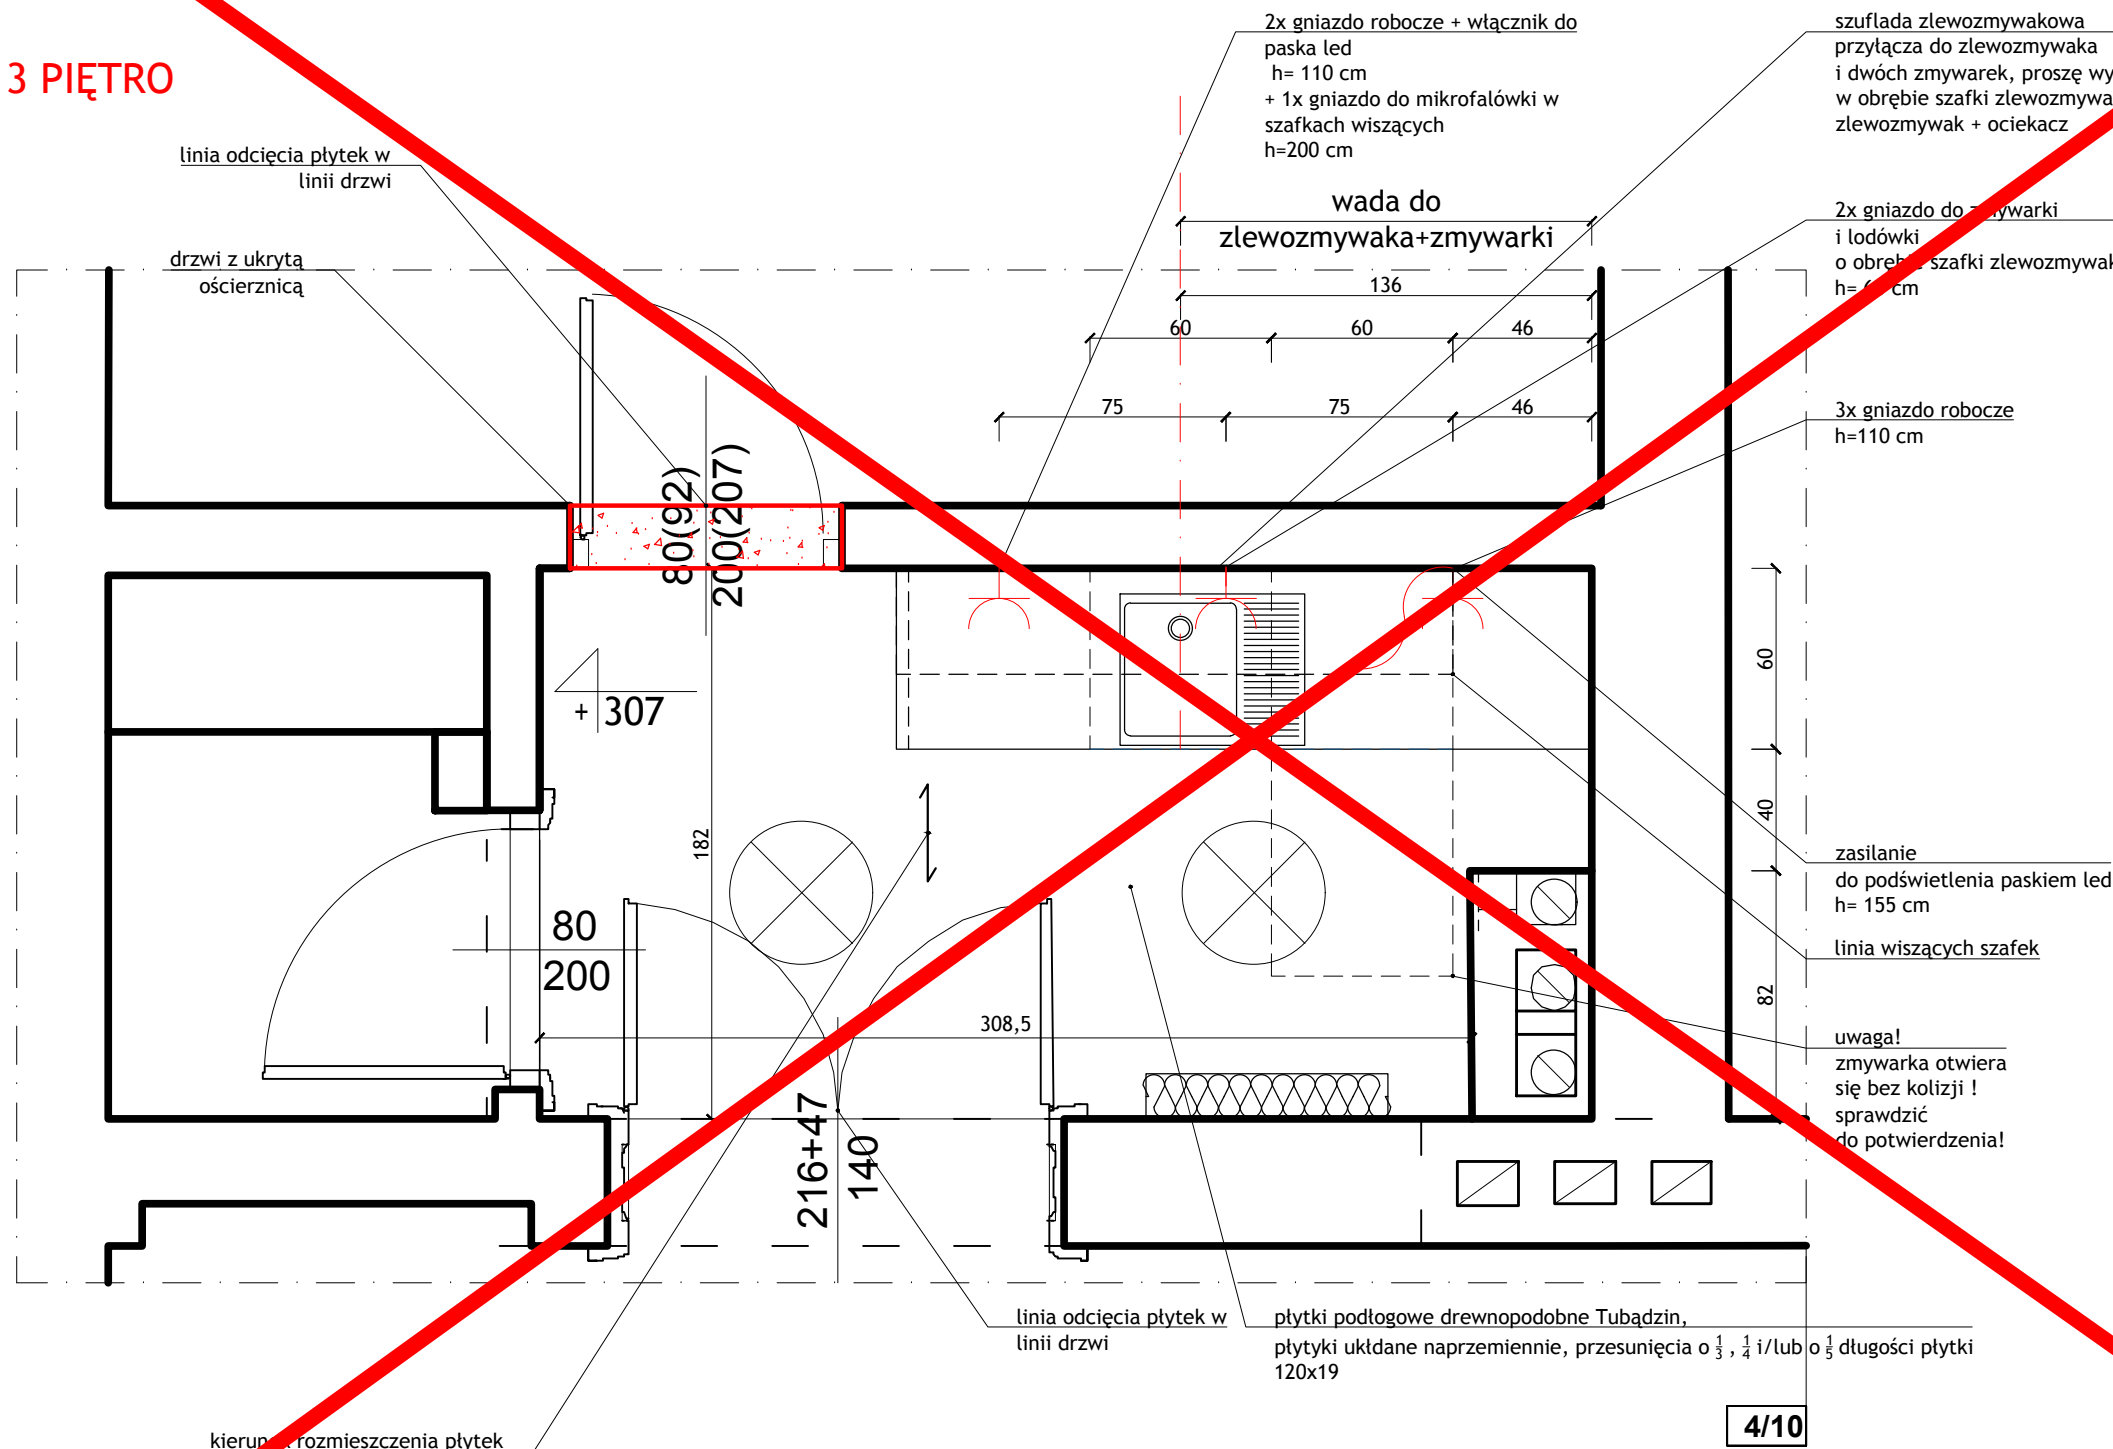

ANEKS 3 PIĘTRO

POZA ZAKRESEM REMONTU

4/10

WSZYSTKIE WYMIARY SPRAWDZIĆ NA BUDOWIE Z NATURE, PRZEDSTAWIANE PROJEKTY SA POGLADOWE!

MEBLE- ANEKS KUCHENNY 3 PIĘTRO

BRANŻA: ARCHITEKTURA WĘTRZ

JEDNOSTKA PROJEKTOWA:
**STUDIO WĘTRZA
BUDZOWSKA ANNA**

UL. WIETRZNA 4/3, 50-950 WROCLAW
tel. 608 34 78 54 budzowska@studio.wnetrza.pl

INWESTOR:

PROKURATURA REGIONALNA WE WROCLAWIU

PROJEKTANT:
ANNA BUDZOWSKA arch.

SKALA: 1:25
NUMER RYSUNKU: 44

PROJEKTANT I OPRACOWANIE:
EWA GRZYWA arch.

FORMAT: A3
DATA: 04.22