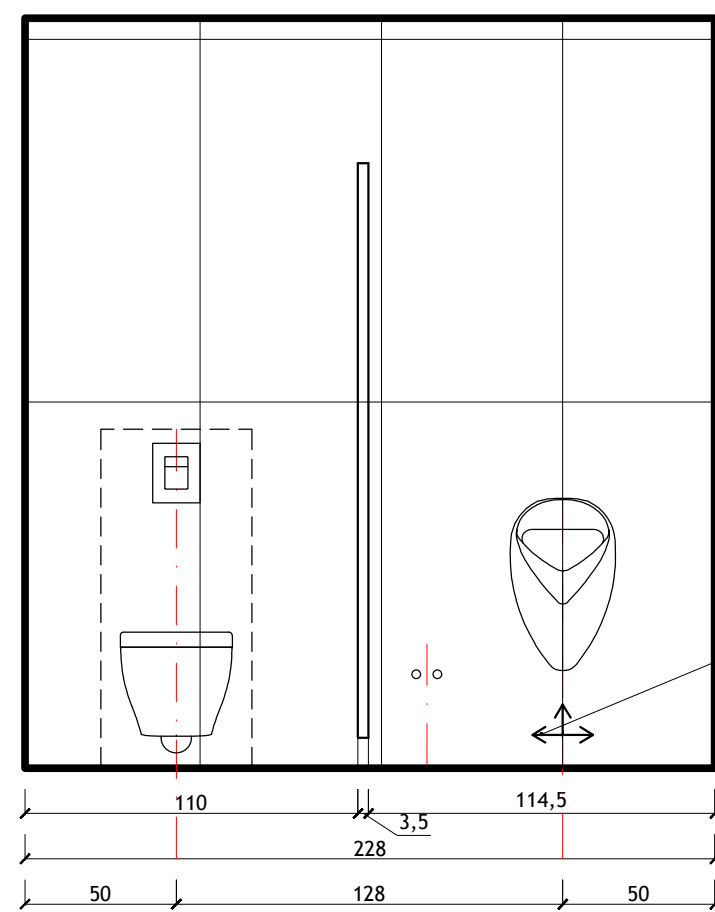

kierunek rozmieszczania płytek