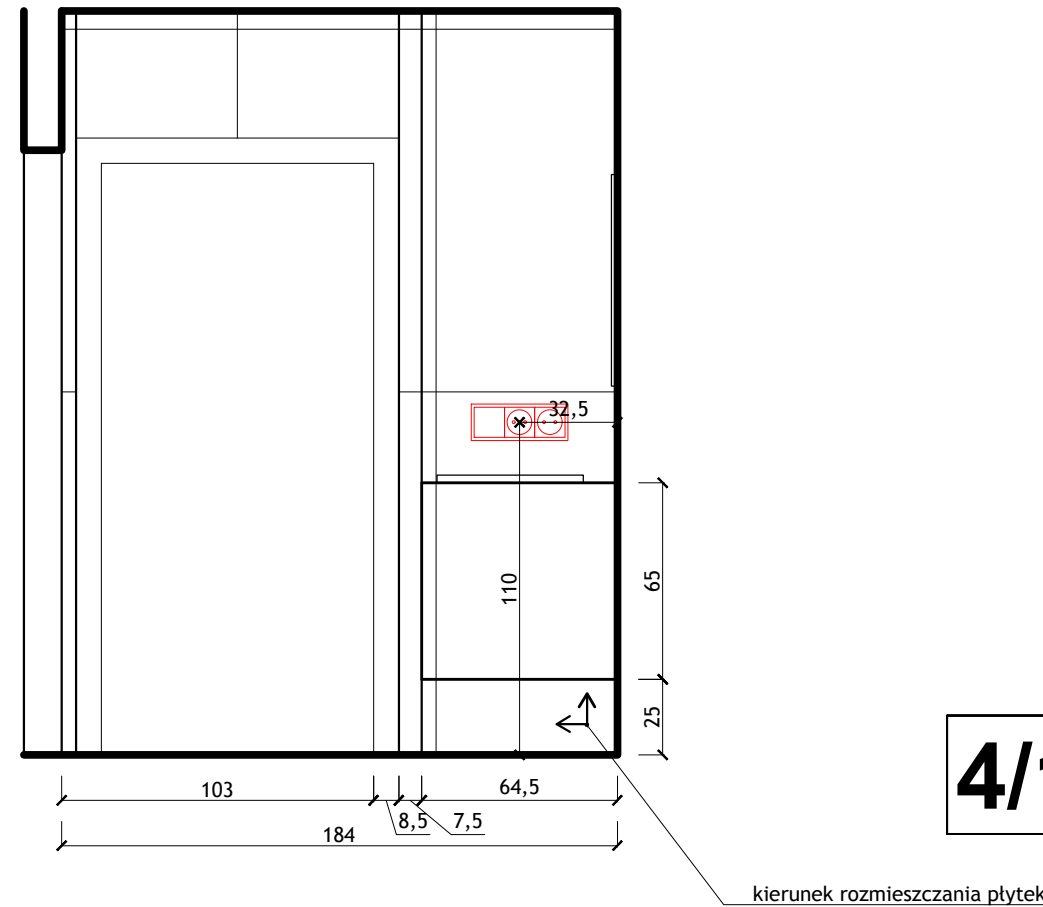

4/16a

KOLORYSTYKA SZAFEK:
-FRONTY WISZĄCA SZAFKI KOLOR: KRONODESIGN CONTEMPO K087 PW DARK ROCKFORD HICORY
-BLAT KOLOR: KRONODESIGN WORKTOPS K025 SU BROWN PIETRA MARBLE
- UCHWYTY SZAFKOWE, GAŁKA MEBLOWA 2411 CHROM POLEROWANY WG WZORNIKA SKANDYNAWSKIE UCHWYTY

UWAGA!
Do wszystkich uchwytów domówić wzmocnienia
Wszystkie pisaury przewidziano jako zasilane z sieci, wg karty katalogowej produktu ZESTAW PISUAROWY FELIX Z AUTOMATYCZNYM RADAROWYM ZAWOREM

WSZYSTKIE WYMIARY SPRAWDZIC NA BUDOWIE Z NATURY, PRZEDSTAWIANE PROJEKTY SA POGLADOWE!

WC MĘSKI, WIDOKI UMYWALNI; III PIĘTRO

BRANŻA:
ARCHITEKTURA WNĘTRZ

JEDNOSTKA PROJEKTOWA:
STUDIO WNĘTRZA
BUDZOWSKA ANNA
UL. WIETRZNA 4/3, 50-950 WROCLAW
tel.608 34 78 54 budzowska@me.com

INWESTOR:
PROKURATURA REGIONALNA WE WROCLAWIU

PROJEKTANT: ANNA BUDZOWSKA arch.	SKALA: 1:25	NUMER RYSUNKU: 42

PROJEKTANT I OPRACOWANIE: SZYMON PAZUR	FORMAT: A3	DATA: 1.04.22

PRAWA AUTORSKIE ZASTRZEŻONE, KOPIOWANIE, ROZPOWIERZCZANIE I WYKORZYSTANIE BEZ ZGODY AUTORÓW ZABRONIONE