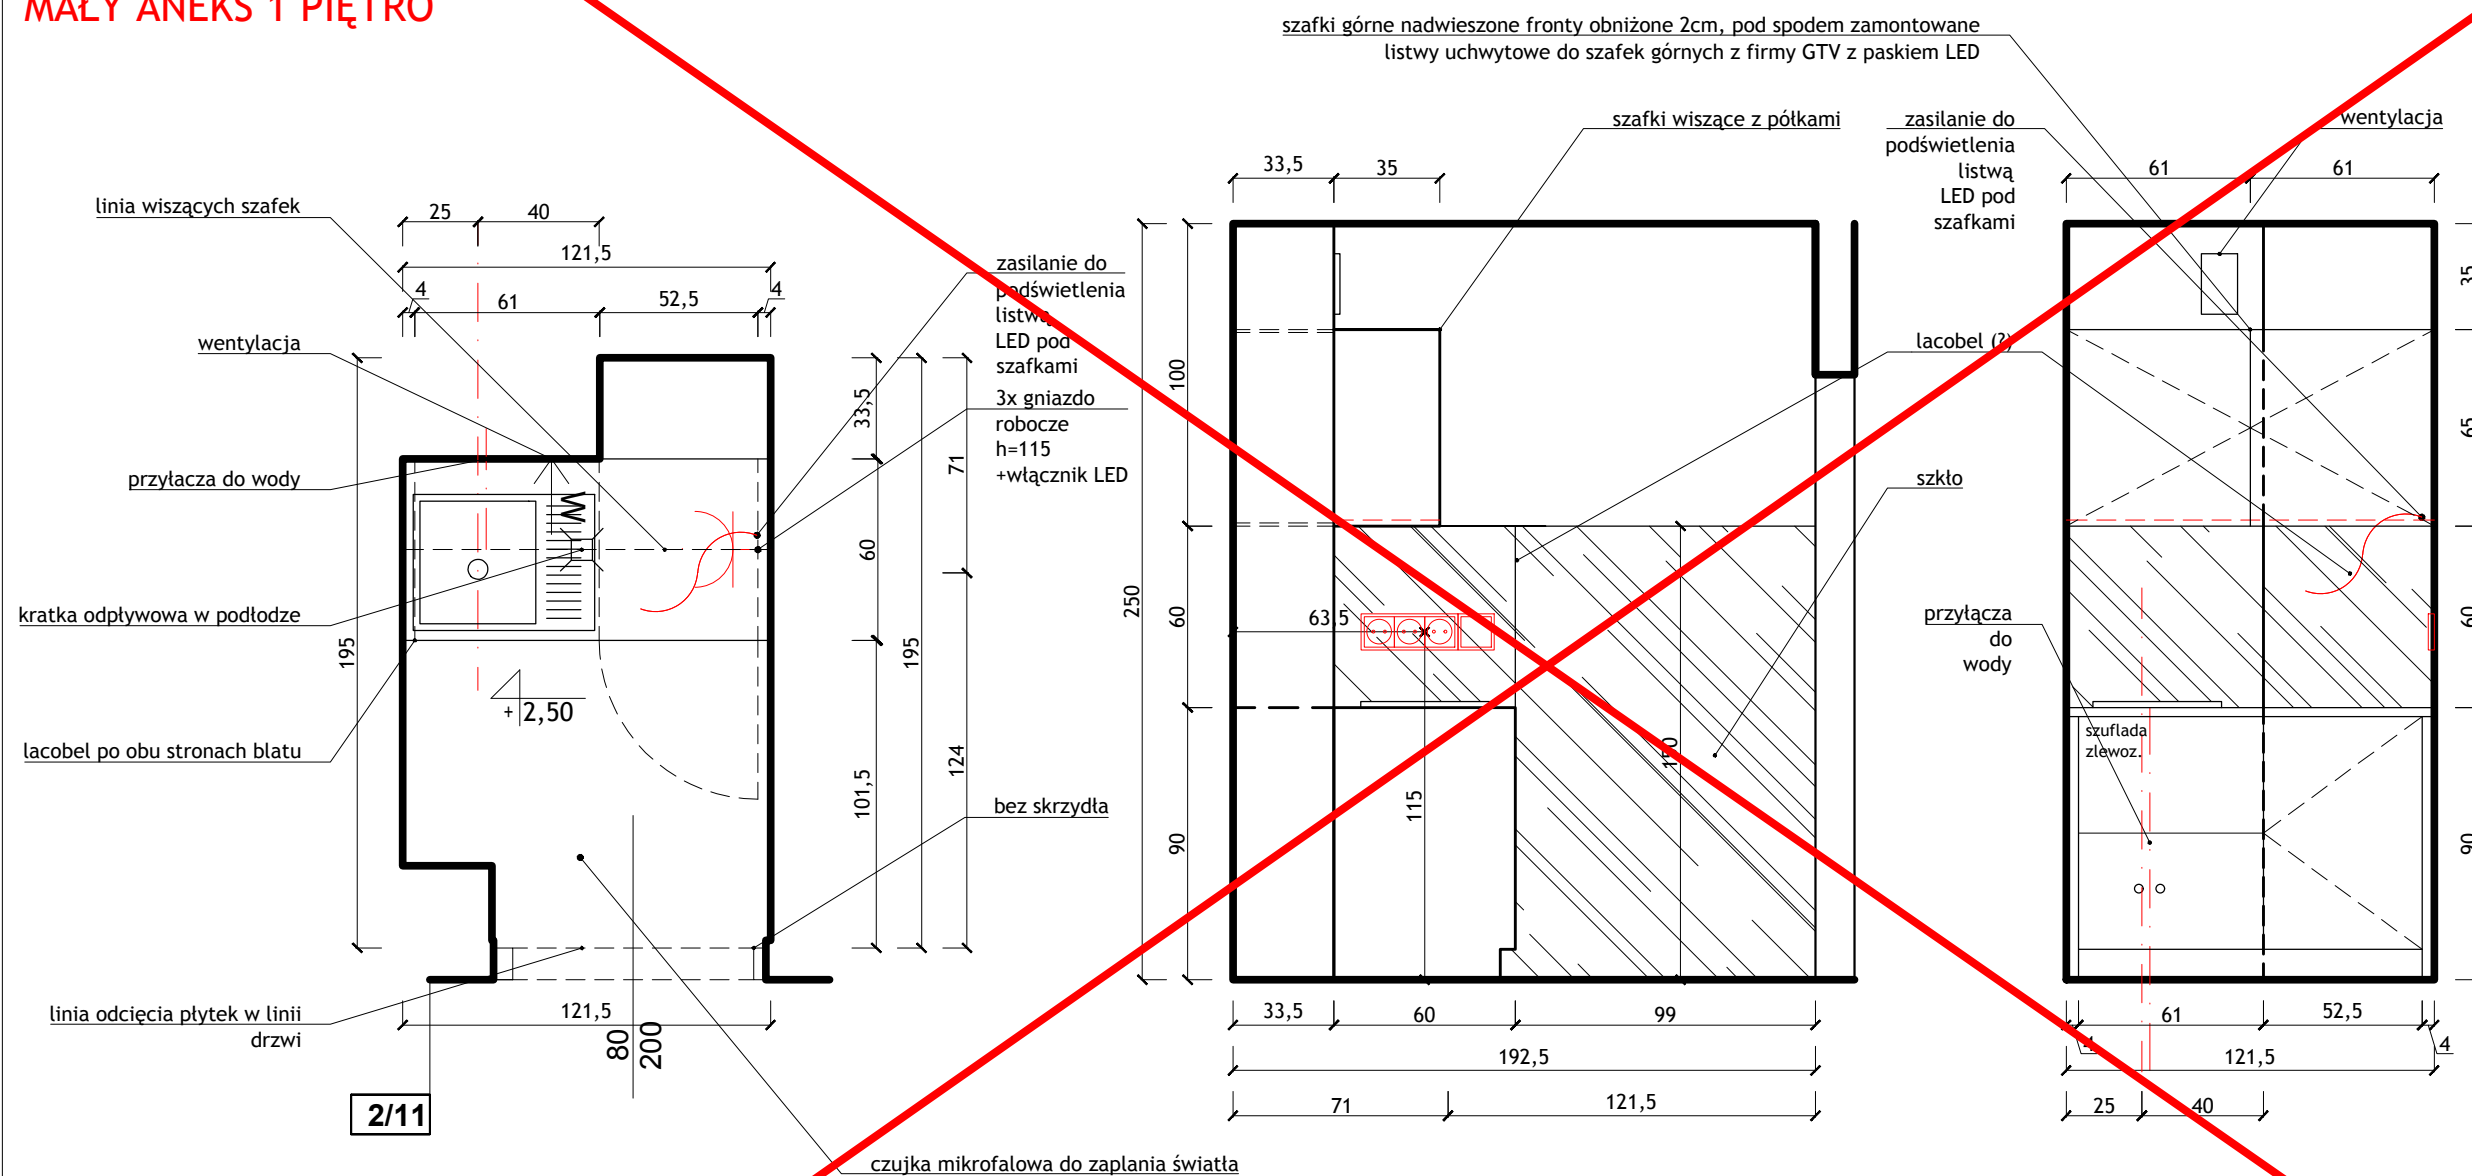

MAŁY ANEKS 1 PIĘTRO

WSZYSTKIE WYMIARY SPRAWDZIĆ NA BUDOWIE Z NATURY, PRZEDSTAWIANE PROJEKTY SĄ POGLĄDOWE!
ANEKSY KUCHENNE/ I PIĘTRO; 2/15

BRANŻA:
ARCHITEKTURA WNĘTRZ
JEDNOSTKA PROJEKTOWA:
STUDIO WNĘTRZA
BUDZOWSKA ANNA
UL. WIETRZNA 4/3, 50-950 WROCLAW
tel.608 34 78 54 budzowska@me.com

INWESTOR:
PROKURATURA REGIONALNA WE WROCLAWIU

PROJEKTANT:	SKALA:	NUMER RYSUNKU:
ANNA BUDZOWSKA arch.	1:25	15
PROJEKTANT I OPRACOWANIE:	FORMAT:	DATA:
SZYMON PAZUR	A3	1.04.22

PRAWA AUTORSKIE ZASTRZEŻONE, KOPIOWANIE, ROZPOWIERZCZANIE I WYKORZYSTANIE BEZ ZGODY AUTORÓW ZABRONIONE

2/11

POZA ZAKRESEM REMONTU