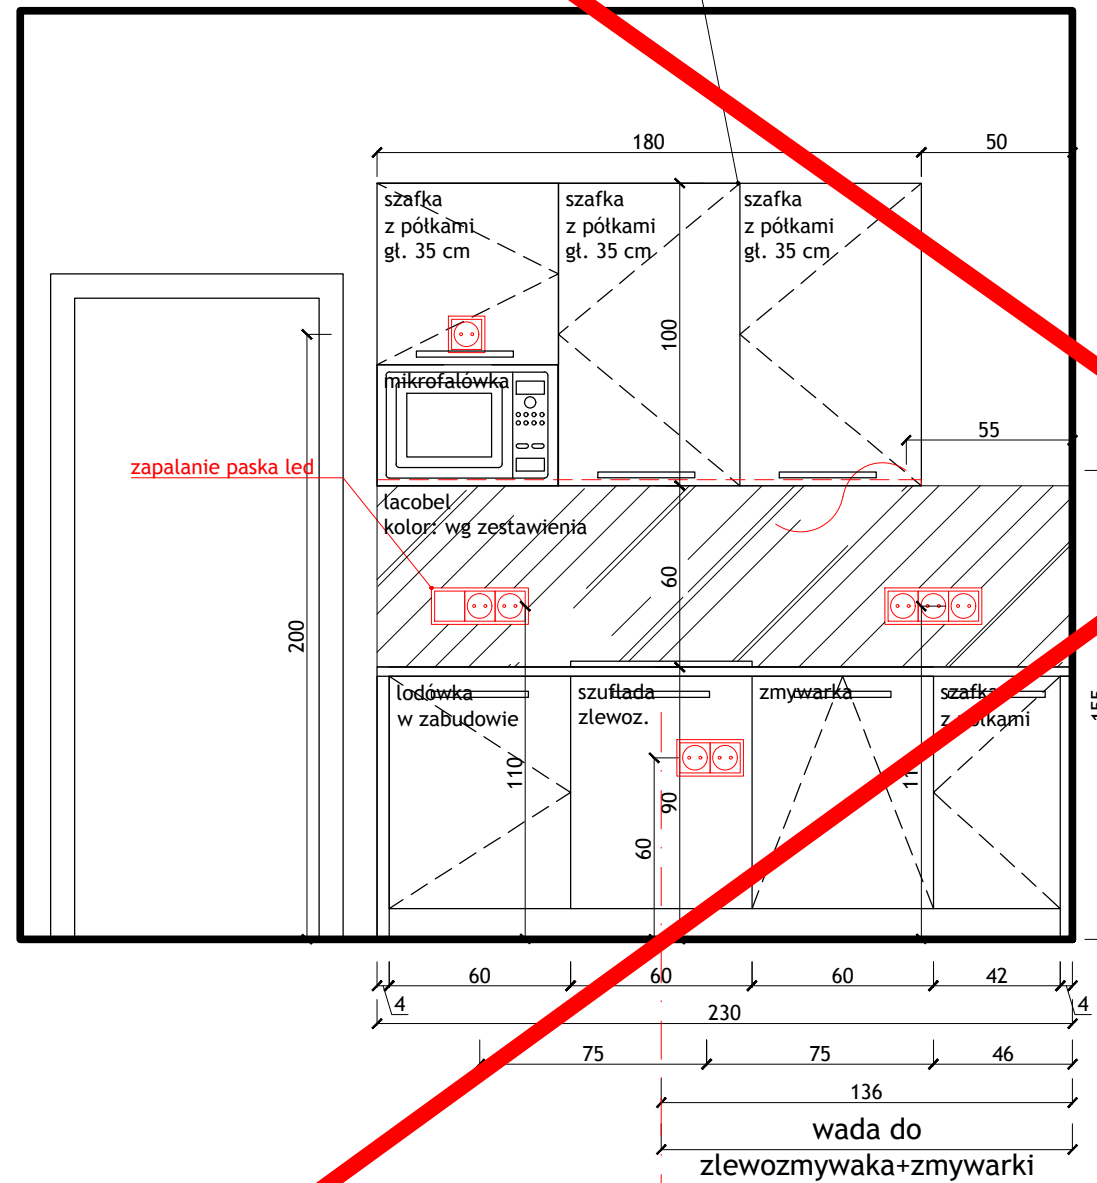

KOLORYSTYKA ANEKSU KUCHENNEGO:
-FRONTY NISKIE SZAFKI KOLOR: KRONODESIGN COLOR 7045 SU SATIN
-FRONTY WISZĄCA SZAFKI KOLOR: KRONODESIGN CONTEMPO K087 PW DARK ROCKFORD HICORY
-BLAT KOLOR: KRONODESIGN WORKTOPS K025 SU BROWN PIETRA MARBLE
-KORPUSY W WIODĄCEJ PŁYCE MEBLOWEJ
-UCHWYT- GAMET UU52 NCANTO 32 CM/ KOLOR CZARNY
-WSZYSTKIE FRONTY WIDOCZNE W MATERIAŁACH WIODĄCYCH- WYBRANA PLYTA MEBLOWA Z FRONTÓW
-LACOBEL KOLOR RAL K5 CLASSIC 9001 CREAMWEISS

ANEKS 3 PIĘTRO

szafki górne nadwieszane fronty obniżone 2cm pod spodem zamontowane listwy uchwytowe do szafek górnych z formy GTV z paskiem LED

4/10

4/10

POZA ZAKRESEM REMONTU

WSZYSTKIE WYMIARY SPRAWDZIC NA BUDOWIE Z NATURY, PRZEDSTAWIANE PROJEKTY SA POGLADOWE!

MEBLE- ANEKS KUCHENNY 3 PIĘTRO

BRANŻA:
ARCHITEKTURA WNĘTRZ

JEDNOSTKA PROJEKTOWA:
STUDIO WNĘTRZA
BUDZOWSKA ANNA

UL. WIETRZNA 4/3, 50-950 WROCLAW
tel.608 34 78 54 budzowska@me...

INWESTOR:
PROKURATURA REGIONALNA WE WROCLAWIU

PROJEKTANT: ANNA BUDZOWSKA arch. SKALA: 1:25 NUMER RYSUNKU: 45

PROJEKTANT I OPRACOWANIE: EWA GRZYWA arch. FORMAT: A3 DATA: 1.04.22

PRWA AUTORSKIE ZASTRZEŻONE, KOPIOWANIE, ROZPOWRZECZNIANIE I WYKORZYSTANIE BEZ ZGODY AUTORÓW ZABRONIONE