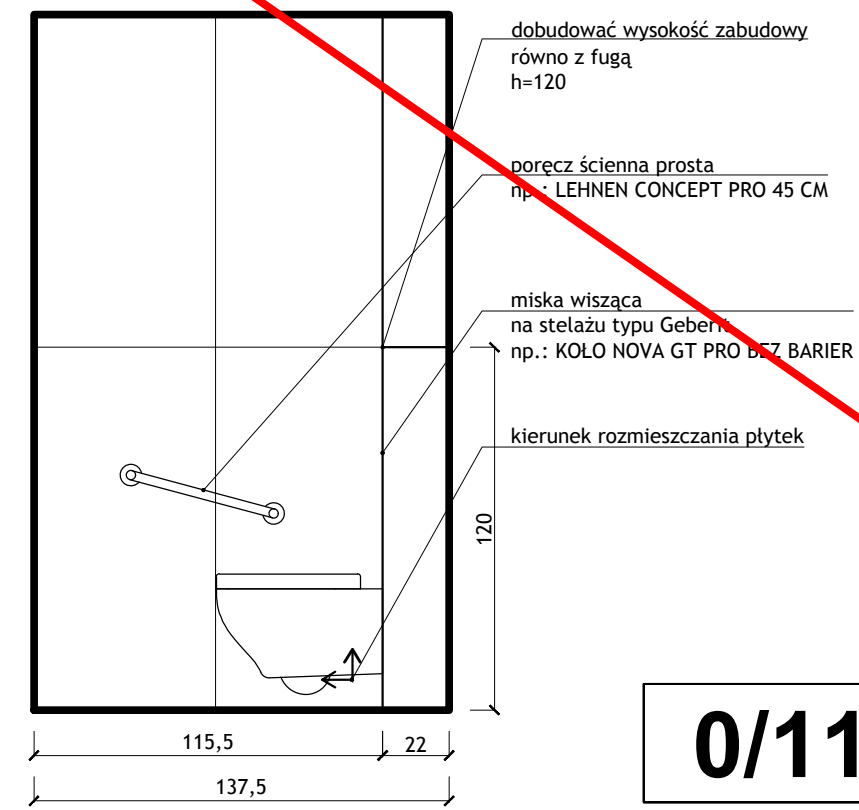

KOLORYSTYKA SZAFEK:
-FRONTY WISZĄCA SZAFKI KOLOR: KRONODESIGN
CONTEMPO K087 PW DARK ROCKFORD HICORY
-BLAT KOLOR: KRONODESIGN WORKTOPS K025 SU
BROWN PIETRA MARBLE
- UCHWYTY SZAFKOWE, GAŁKA MEBLOWA 2411
CHROM POLEROWANY WG WZORNIKA
SKANDYNAWSKIE UCHWYTY

UWAGA!
Do wszystkich uchwytów domówić wzmocnienia
Wszystkie pisuary przewidziano jako zasilane z
sieci, wg karty katalogowej produktu ZESTAW
PISUAROWY FELIX Z AUTOMATYCZNYM
RADAROWYM ZAWOREM

**WSZYSTKIE WYMIARY SPRAWDZIĆ NA BUDOWIE Z NATURY,
PRZEDSTAWIANE PROJEKTY SA POGLADOWE!**
WC DAMSKIE/NP; PRZYZIEMIE; 0/11

PRANZA:
ARCHITEKTURA WNĘTRZ
JEDNOSTKA PROJEKTOWA:
STUDIO WNĘTRZA
BUDZOWSKA ANNA
UL. WIETRZNA 4/3, 50-950 WROCŁAW
tel.608 34 78 54 budzowska@me.com

INWESTOR:
PROKURATURA REGIONALNA WE WROCŁAWIU

PROJEKTANT:
ANNA BUDZOWSKA arch.

PROJEKTANT I OPRACOWANIE:
SZYMON PAZUR

SKALA:
1:25 2

FORMAT:
A3

NUMER RYSUNKU:
1.04.22

PRAWA AUTORSKIE ZASTRZEŻONE, KOPIOWANIE, ROZPOWIERZCZANIE
I WYKORZYSTANIE BEZ ZGODY AUTORÓW ZABRONIONE

POZA ZAKRESEM REMONTU