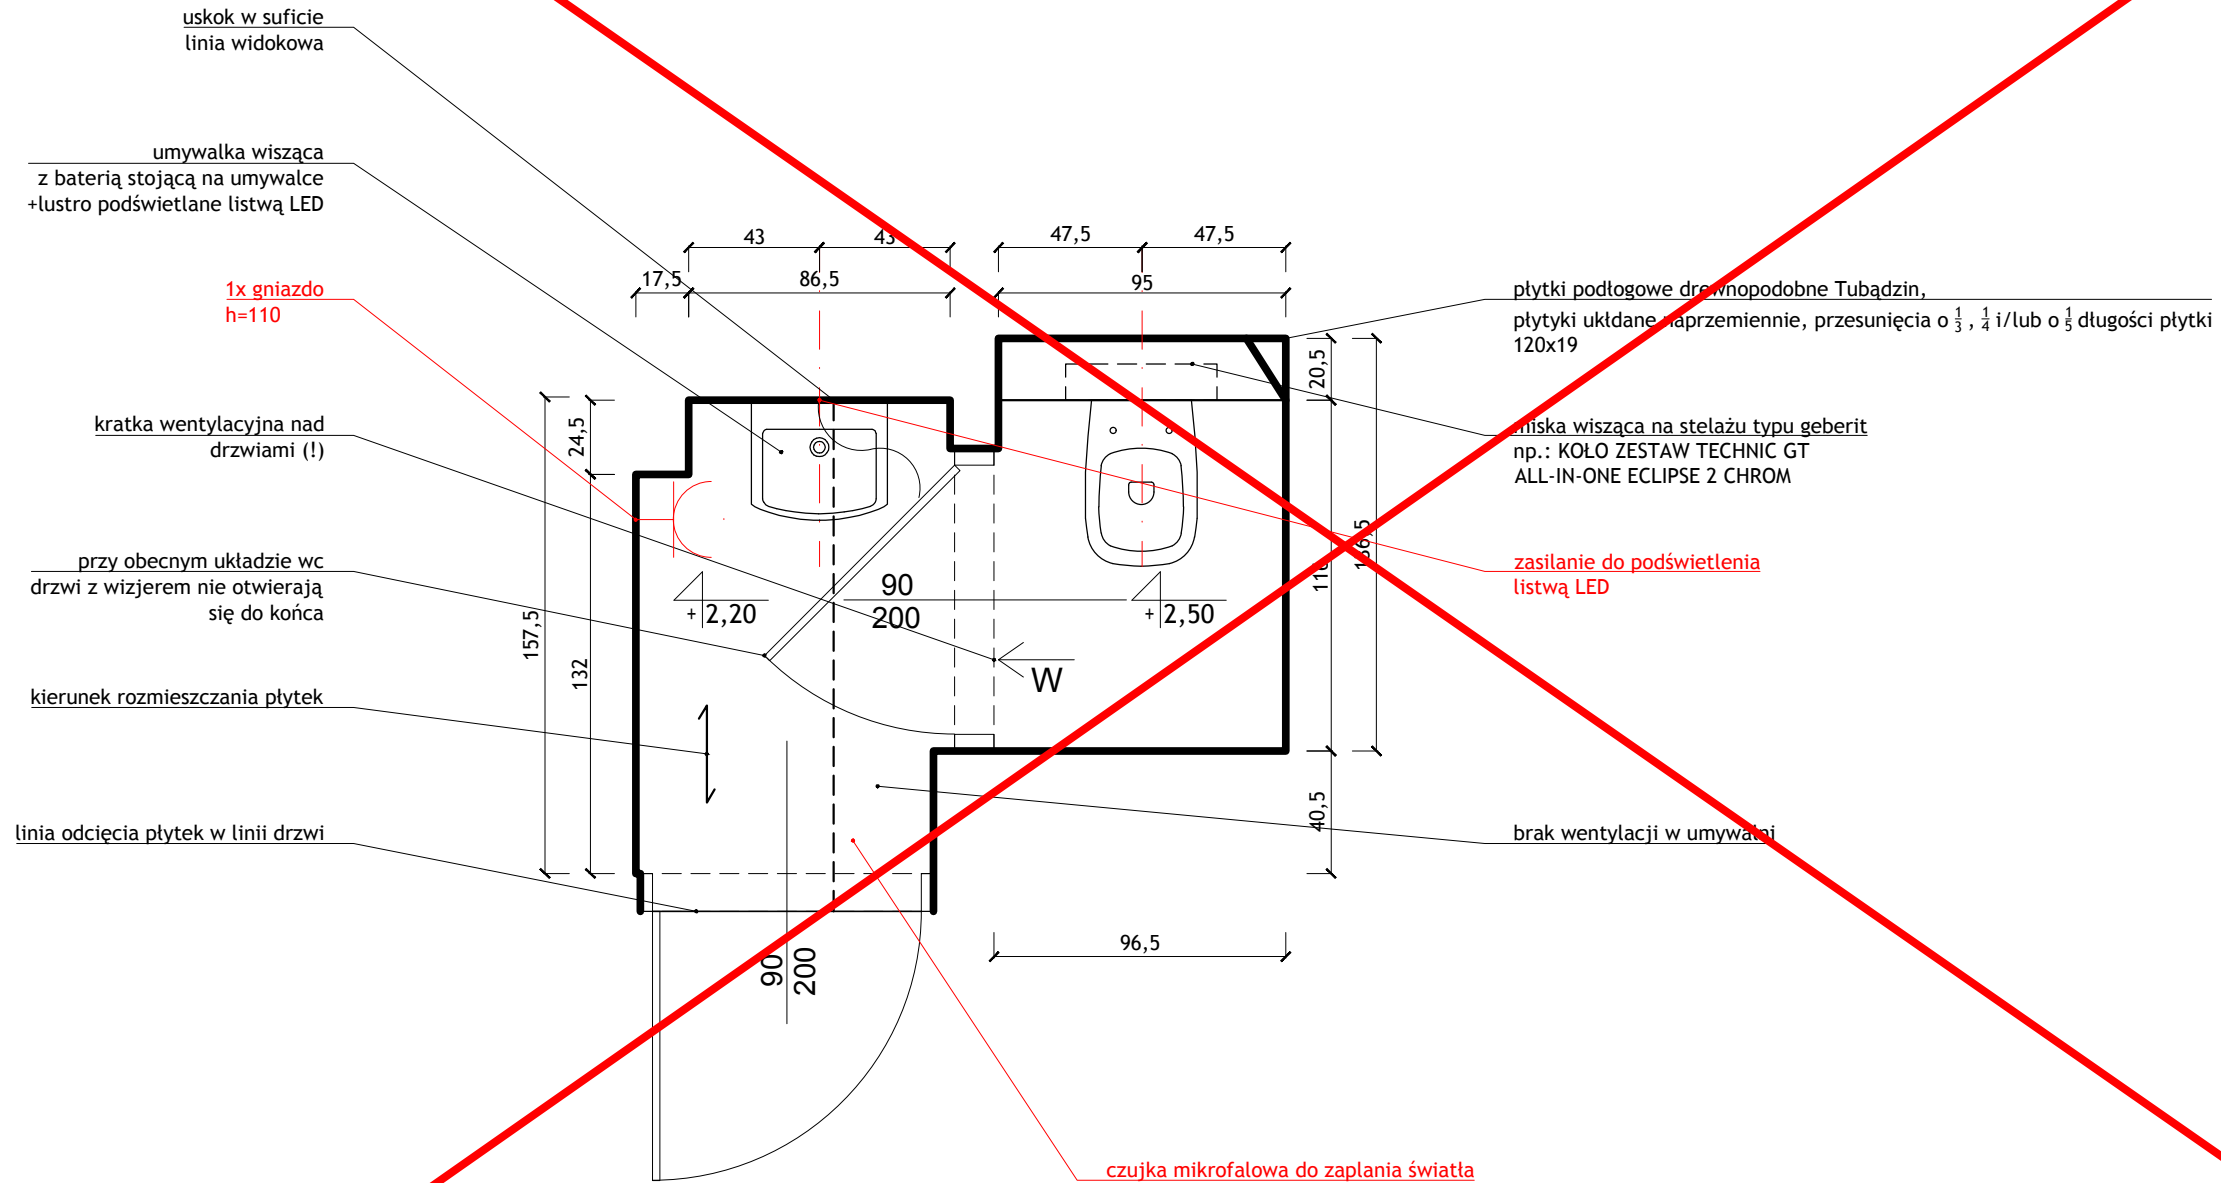

KOLORYSTYKA PŁYTKI:
PODŁOGA - 120X19 - TUBĄDZIN MOUNTAIN ASH GOLD STR
SCIANY W WC- PŁYTKA TUBĄDZIN, 119,8CM X 59,8CM, MARMO D'ORO MAT PŁYTKA GRESOWA 1198X598
UMYWALKA W WC: UMYWALKA KOŁO MEBLOWA TRAFFIC 45 CM Z OTWOREM, Z PRZELEWEM, Z POWŁOKĄ REFLEX
BATERIA STAWIANA NA UMYWALCE KLUDI ZENTA- UWAGA POTWIERDZIC RODZAJ ZAMYKANIA KORKA Z RODZAJEM BATERII
MISKA USĘPOWA LEJOWA WISZĄCA TRAFFIC, Z POWŁOKĄ REFLEX+ DESKA SEDESOWA, WOLNOOPADAJĄCA TRAFFIC
Z TWORZYWA DUROPLAST
STELAZ PODTYNKOWY KOŁO ZESTAW TECHNIC GT ALL-IN-ONE ECLIPSE 2 CHROM- DO SPRAWDZENIA Z MOZLIWOSCIA
PODPIECIA RURY KANALIZACYJNEJ- NA ETAPIE ROZBIERANIA ISTNIEJACEJ LAZIENKI, LUSTRO OKRAGLE F180 Z
PODSWIETLENIEM LED
dla niepełnosprawnych: Kludi Pure&Easy Care bateria umywalkowa 70 372870565
pozostałe WC: Kludi Zenta bateria umywalkowa stojąca chrom 382510575

SCIANY W WC-
PŁYTKA
TUBĄDZIN
119,8CM X
59,8CM
MARMO D'ORO
MAT PŁYTKA
GRESOWA
1198X598

KOLORYSTYKA SZAFEK:
-FRONTY WISZĄCA SZAFKI KOLOR: KRONODESIGN
CONTEMPO K087 PW DARK ROCKFORD HICORY
-BLAT KOLOR: KRONODESIGN WORKTOPS K025 SU
BROWN PIETRA MARBLE
- UCHWYTY SZAFKOWE, GAŁKA MEBLOWA 2411
CHROM POLEROWANY WG WZORNIKA
SKANDYNAWSKIE UCHWYTY

UWAGA!
Do wszystkich uchwytów domówić wzmocnienia
Wszystkie pisuary przewidziano jako zasilane z
sieci, wg karty katalogowej produktu ZESTAW
PISUAROWY FELIX Z AUTOMATYCZNYM
RADAROWYM ZAWOREM

POZA ZAKRESEM REMONTU

0/12

WSZYSTKIE WYMIARY SPRAWDZIC NA BUDOWIE Z NATURY,
PRZEDSTAWIANE PROJEKTY SA POGŁADOWE!
WC MĘSKI; PRZYZIEMIE; 0/12

BRANŻA:
ARCHITEKTURA WNĘTRZ

JEDNOSTKA PROJEKTOWA:
STUDIO WNĘTRZA
BUDZOWSKA ANNA
UL. WIETRZNA 4/3, 50-950 WROCLAW
tel.608 34 78 54 budzowska@me.com

INWESTOR:
PROKURATURA REGIONALNA WE WROCLAWIU

PROJEKTANT: ANNA BUDZOWSKA arch.	SKALA: 1:25	NUMER RYSUNKU: 3
PROJEKTANT I OPRACOWANIE: SZYMON PAZUR	FORMAT: A3	DATA: 1.04.22

PRAWA AUTORSKIE ZASTRZEŻONE, KOPIOWANIE, ROZPOWIERZCZANIE
I WYKORZYSTANIE BEZ ZGODY AUTORÓW ZABRONIONE