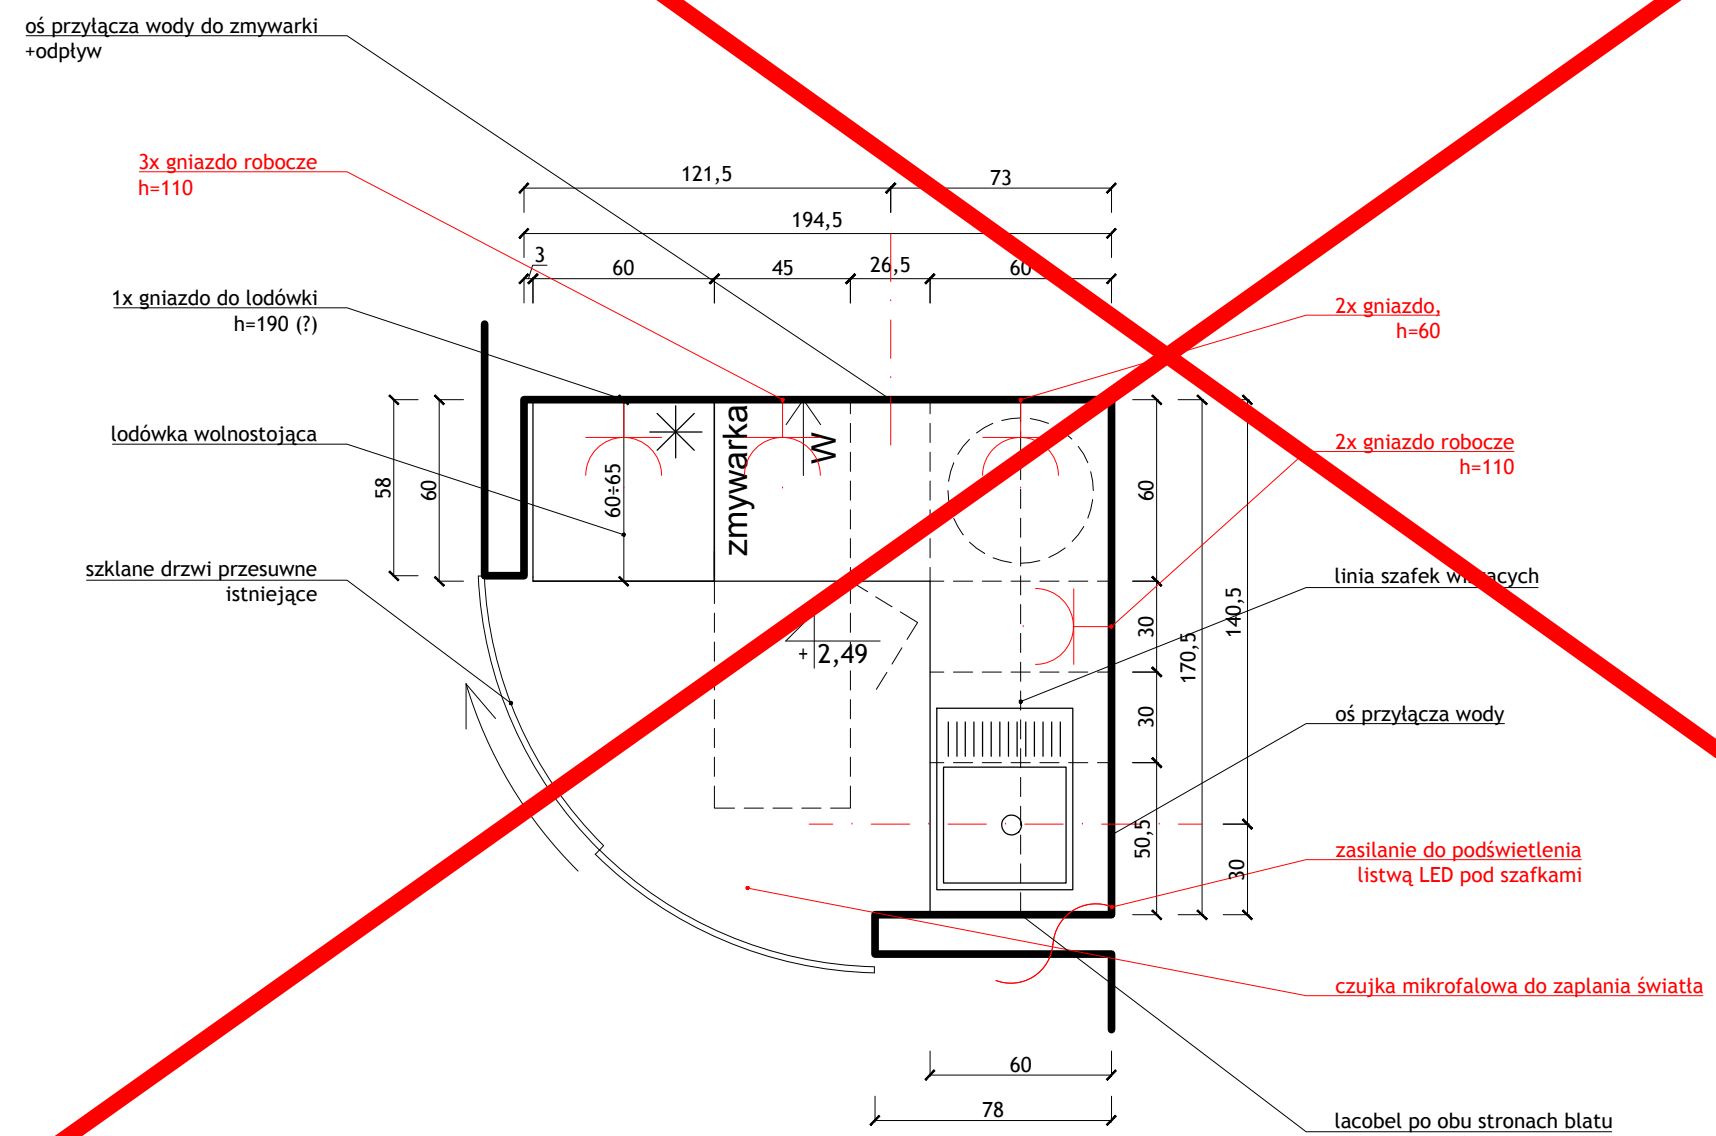

DUŻY ANEKS II PIĘTRO

POZA ZAKRESEM REMONTU

3/21

WSZYSTKIE WYMIARY SPRAWDZIĆ NA BUDOWIE Z NATURĄ, PRZEDSTAWIANE PROJEKTY SĄ POGŁADOWE!
ANEKSY KUCHENNE; II PIĘTRO; 3/21

BRANŻA: ARCHITEKTURA WNĘTRZ		
FIRMOWA BUDOWSKA ANNA		
STUDIO WNĘTRZA BUDZOWSKA ANNA UL. WIETRZNA 4/3, 71-050 WROCŁAW tel.608 34 78 54 budzowska@me.com		
INWESTOR: PROKURATURA REGIONALNA WE WROCŁAWIU		
PROJEKTANT: ANNA BUDZOWSKA arch.	SKALA: 1:25	NUMER RYSUNKU: 28
PROJEKTANT I OPRACOWANIE: SZYMON PAZUR	FORMAT: A3	DATA: 1.04.22
PRAWA AUTORSKIE ZASTRZEŻONE, KOPIOWANIE, ROZPOWIERZCENIE I WYKORZYSTANIE BEZ ZGODY AUTORÓW ZABRONIONE