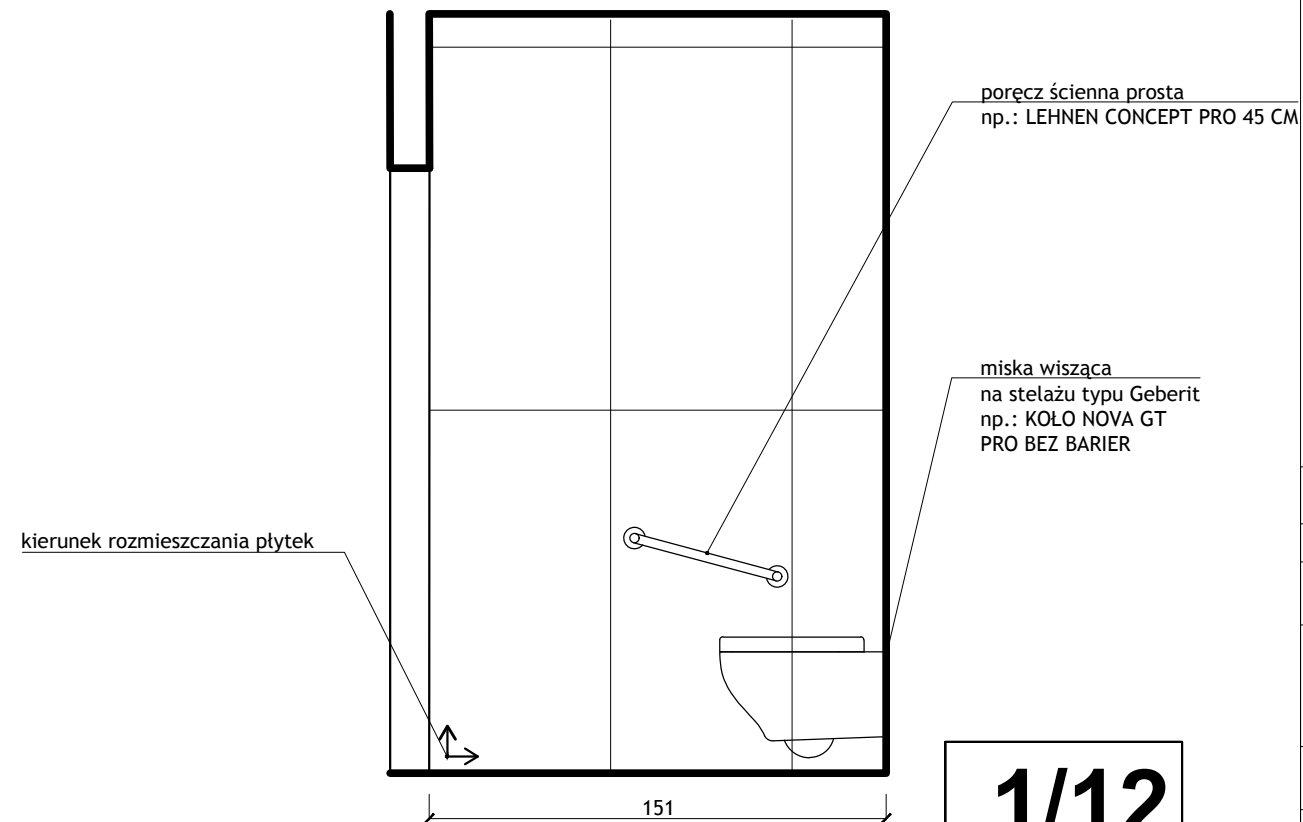

1/12

KOLORYSTYKA SZAFEK:
-FRONTY WISZĄCA SZAFKI KOLOR: KRONODESIGN
CONTEMPO K087 PW DARK ROCKFORD HICORY
-BLAT KOLOR: KRONODESIGN WORKTOPS K025 SU
BROWN PIETRA MARBLE
- UCHWYTY SZAFKOWE, GAŁKA MEBLOWA 2411
CHROM POLEROWANY WG WZORNIKA
SKANDYNAWSKIE UCHWYTY

UWAGA!
Do wszystkich uchwytów domówić wzmocnienia
Wszystkie pisuary przewidziano jako zasilane z
sieci, wg karty katalogowej produktu ZESTAW
PISUAROWY FELIX Z AUTOMATYCZNYM
RADAROWYM ZAWOREM

WSZYSTKIE WYMIARY SPRAWDZIĆ NA BUDOWIE Z NATURY,
PRZEDSTAWIANE PROJEKTY SA POGLADOWE!
WC DAMSKIE/NP; PARTER; 1/12

BRANŻA:
ARCHITEKTURA WNĘTRZ

JEDNOSTKA PROJEKTOWA:
STUDIO WNĘTRZA
BUDZOWSKA ANNA
Ul. WIETRZNA 4/3, 50-950 WROCLAW
tel.608 34 78 54 budzowska@me.com

INWESTOR:
PROKURATURA REGIONALNA WE WROCLAWIU

PROJEKTANT: ANNA BUDZOWSKA arch.	SKALA: 1:25	NUMER RYSUNKU: 10
PROJEKTANT I OPRACOWANIE: SZYMON PAZUR	FORMAT: A3	DATA: 1.04.22

PRAWA AUTORSKIE ZASTRZEŻONE, KOPIOWANIE, ROZPOWROZECZNIANIE
I WYKORZYSTANIE BEZ ZGODY AUTORÓW ZABRONIONE