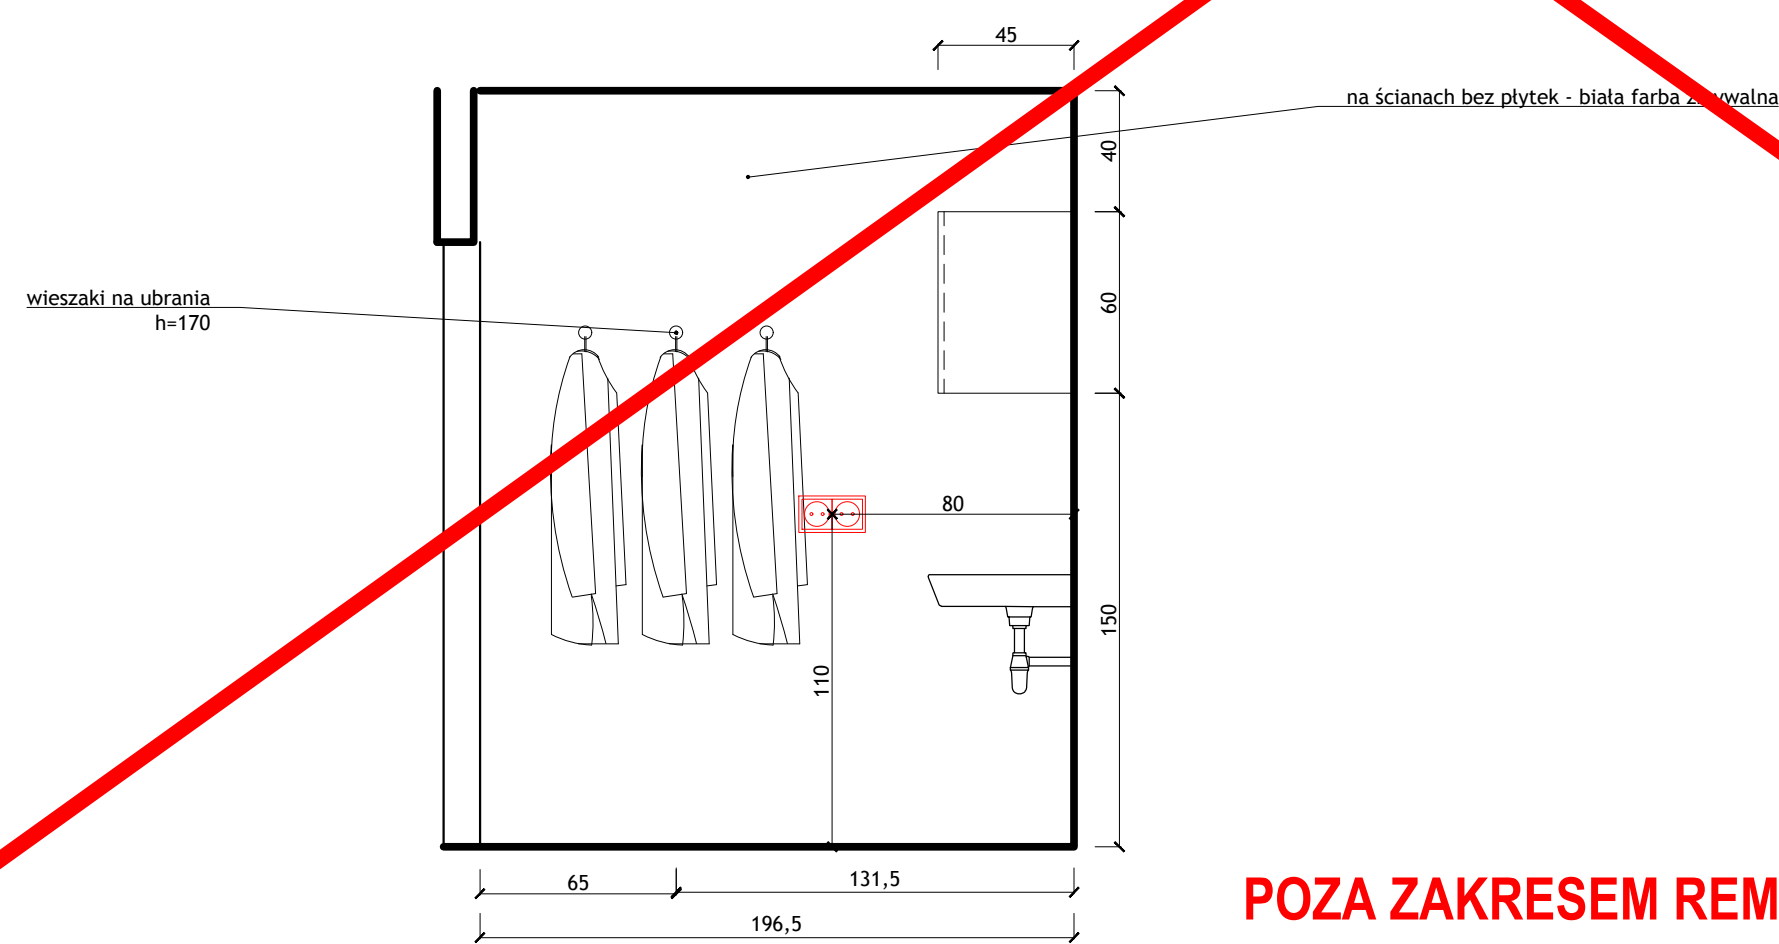

KOLORYSTYKA SZAFEK:
-FRONTY WISZĄCA SZAFKI KOLOR: KRONODESIGN CONTEMPO K087 PW DARK ROCK FORD HICORY
-BLAT KOLOR: KRONODESIGN WORKTOPS K025 SU BROWN PIETRA MARBLE
- UCHWYTY SZAFKOWE, GAŁKA MEBLOWA 2411 CHROM POLEROWANY WG WZORNIKA SKANDYNAWSKIE UCHWYTY

UWAGA!
Dla wszystkich uchwytów domówić wzmocnienia
Wszystkie pisuary przewidziano jako zasilane z sieci, wg karty katalogowej produktu ZESTAW PISUAROWY FELIX Z AUTOMATYCZNYM RADAROWYM ZAWOREM

POZA ZAKRESEM REMONTU

3/22

WSZYSTKIE WYMIARY SPRAWDZIC NA BUDOWIE Z NATURY, PRZEDSTAWIANE PROJEKTY SA POGLADOWE!

POM. GOSPODARCZE; II PIĘTRO; 3/22

PRACOWNIA ARCHITEKTURA WNĘTRZ		
JEDNOSTKA PROJEKTOWA: STUDIO WNĘTRZA BUDZOWSKA ANNA		
UL. WIETRZNA 4/3, 50-950 WROCLAW tel. 608 34 78 54 budzowska@me.pl		
INWESTOR: PROKURATURA REGIONALNA WE WROCLAWIU		
PROJEKTANT: ANNA BUDZOWSKA arch.	SKALA: 1:25	NUMER RYSUNKU: 35
PROJEKTANT I OPRACOWANIE: SZYMON PAZUR	FORMAT: A3	DATA: 14.04.22
PRAWA AUTORSKIE ZASTRZEŻONE, KOPIOWANIE, ROZPOWIERZCZNIANIE I WYKORZYSTANIE BEZ ZGODY AUTORÓW ZABRONIONE