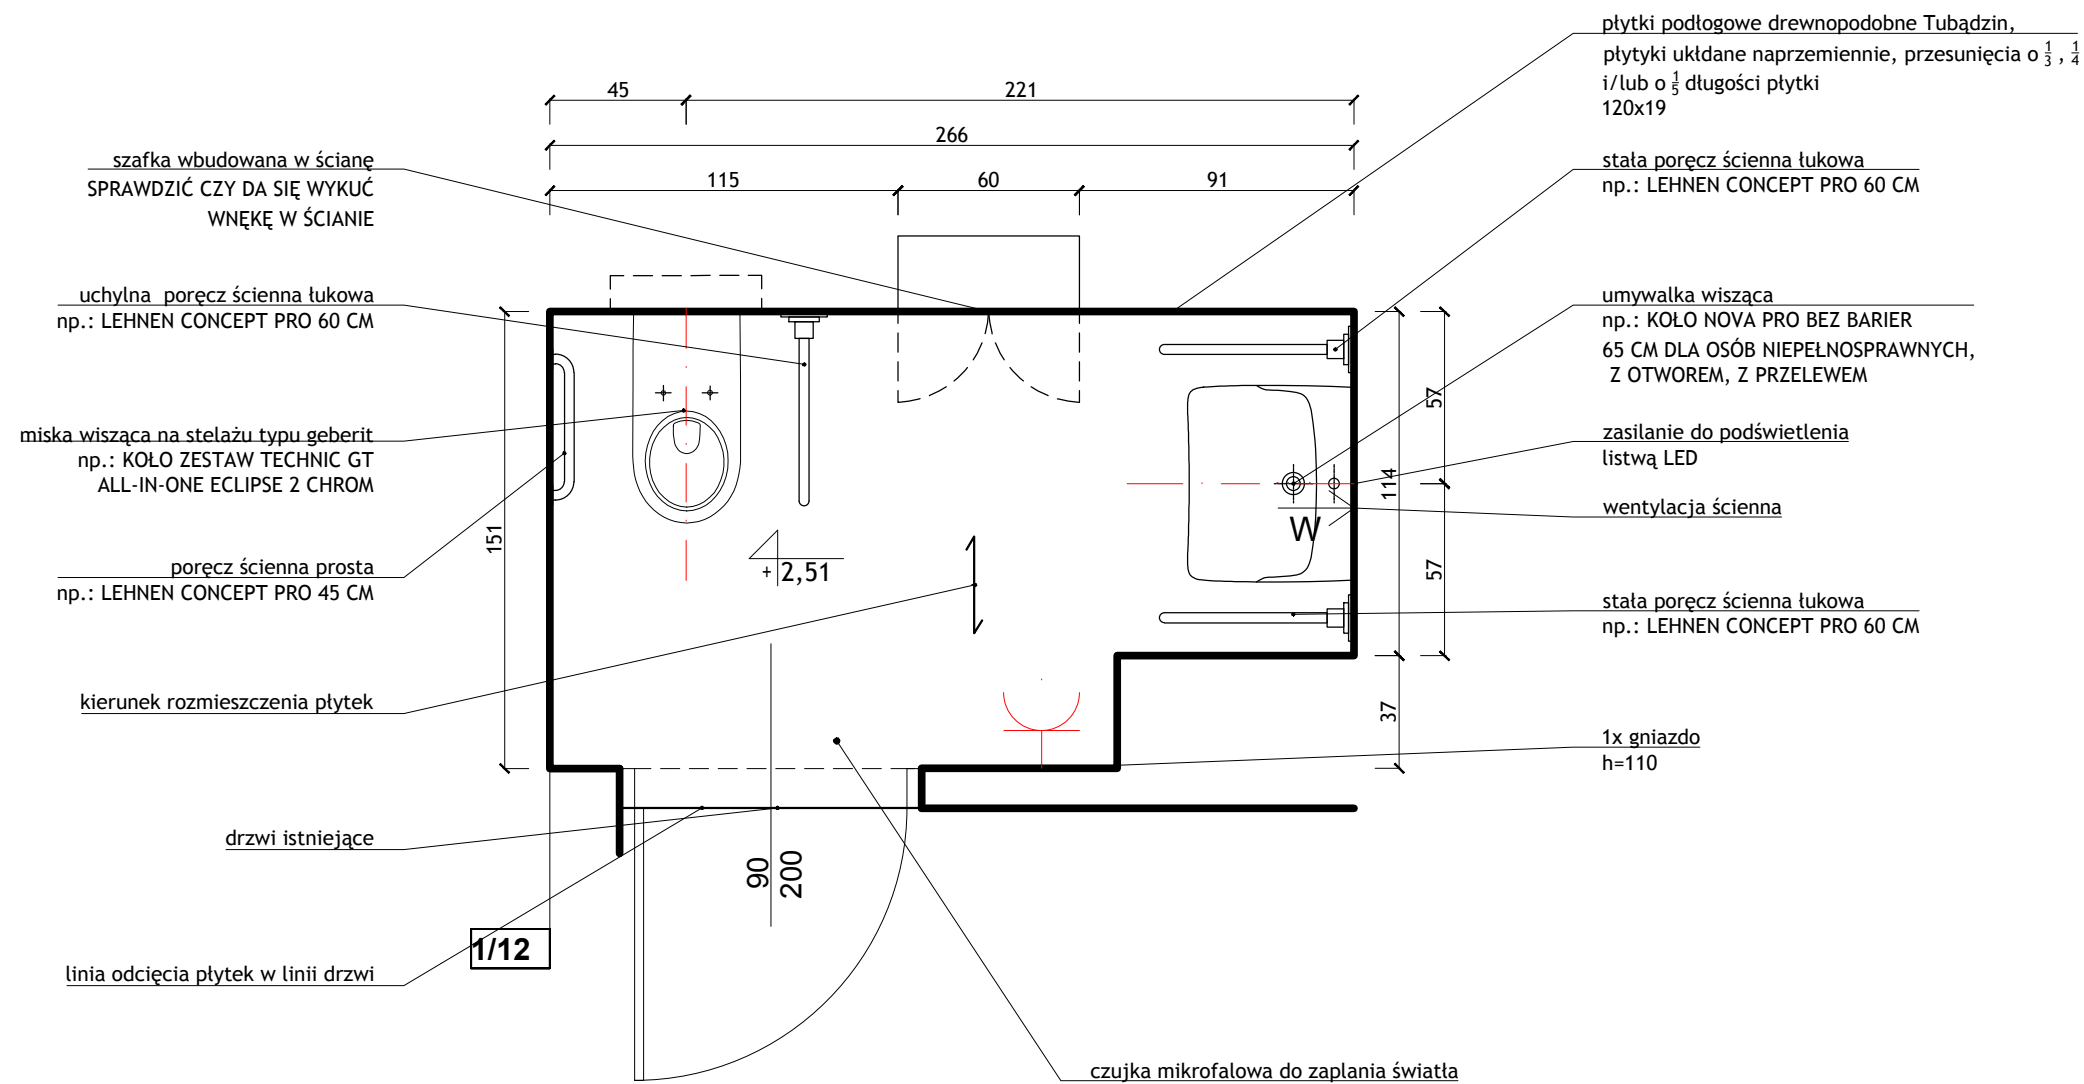

KOLORYSTYKA PŁYTKI:
PODŁOGA - 120X19 - TUBĄDZIN MOUNTAIN ASH GOLD STR
ŚCIANY W WC- PŁYTKA TUBĄDZIN, 119,8CM X 59,8CM, MARMO D'ORO MAT PŁYTKA GRESOWA 1198X598
UMYWALKA W WC: UMYWALKA KOŁO MEBLOWA TRAFFIC 45 CM Z OTWOREM, Z PRZELEWEM, Z POWŁOKĄ REFLEX
BATERIA STAWIANA NA UMYWALCE KLUDI ZENTA- UWAGA POTWIERDZIC RODZAJ ZAMYKANIA KORKA Z RODZAJEM BATERII
MISKA USTĘPOWA LEJOWA WISZĄCA TRAFFIC, Z POWŁOKĄ REFLEX+ DESKA SEDESOWA, WOLNOOPADAJĄCA TRAFFIC Z TWORZYWA DUROPLAST
STELAZ PODTYNKOWY KOŁO ZESTAW TECHNIC GT ALL-IN-ONE ECLIPSE 2 CHROM- DO SPRAWDZENIA Z MOZLIWOSCIA PODPIECIA RURY KANALIZACYJNEJ- NA ETAPIE ROZBIERANIA ISTNIEJACEJ LAZIENKI, LUSTRO OKRAGLE F180 Z PODSWIETLENIEM LED
dla niepełnosprawnych: Kludi Pure&Easy Care bateria umywalkowa 70 372870565
pozostałe WC: Kludi Zenta bateria umywalkowa stojąca chrom 382510575

ŚCIANY W WC-
PŁYTKA TUBĄDZIN 119,8CM X 59,8CM
MARMO D'ORO MAT PŁYTKA GRESOWA 1198X598

KOLORYSTYKA SZAFEK:
-FRONTY WISZĄCA SZAFKI KOLOR: KRONODESIGN CONTEMPO K087 PW DARK ROCKFORD HICORY
-BLAT KOLOR: KRONODESIGN WORKTOPS K025 SU BROWN PIETRA MARBLE
- UCHWYTY SZAFKOWE, GAŁKA MEBLOWA 2411 CHROM POLEROWANY WG WZORNIKA SKANDYNAWSKIE UCHWYTY

UWAGA!
Do wszystkich uchwytów domówić wzmocnienia
Wszystkie pisuary przewidziano jako zasilane z sieci, wg karty katalogowej produktu ZESTAW PISUAROWY FELIX Z AUTOMATYCZNYM RADAROWYM ZAWOREM

WSZYSTKIE WYMIARY SPRAWDZIĆ NA BUDOWIE Z NATURY,
PRZEDSTAWIANE PROJEKTY SA POGLADOWE!

WC DAMSKIE/NP; PARTER; 1/12

BRANŻA:
ARCHITEKTURA WNĘTRZ

JEDNOSTKA PROJEKTOWA:
STUDIO WNĘTRZA
BUDZOWSKA ANNA
UL. WIETRZNA 4/3, 50-950 WROCLAW
tel.608 34 78 54 budzowska@me.com

INWESTOR:
PROKURATURA REGIONALNA WE WROCLAWIU

PROJEKTANT:	SKALA:	NUMER RYSUNKU:
ANNA BUDZOWSKA arch.	1:25	9
PROJEKTANT I OPRACOWANIE:	FORMAT:	DATA:
SZYMON PAZUR	A3	1.04.22

PRAWA AUTORSKIE ZASTRZEŻONE, KOPIOWANIE, ROZPOWRZECZNIANIE
I WYKORZYSTANIE BEZ ZGODY AUTORÓW ZABRONIONE

1/12