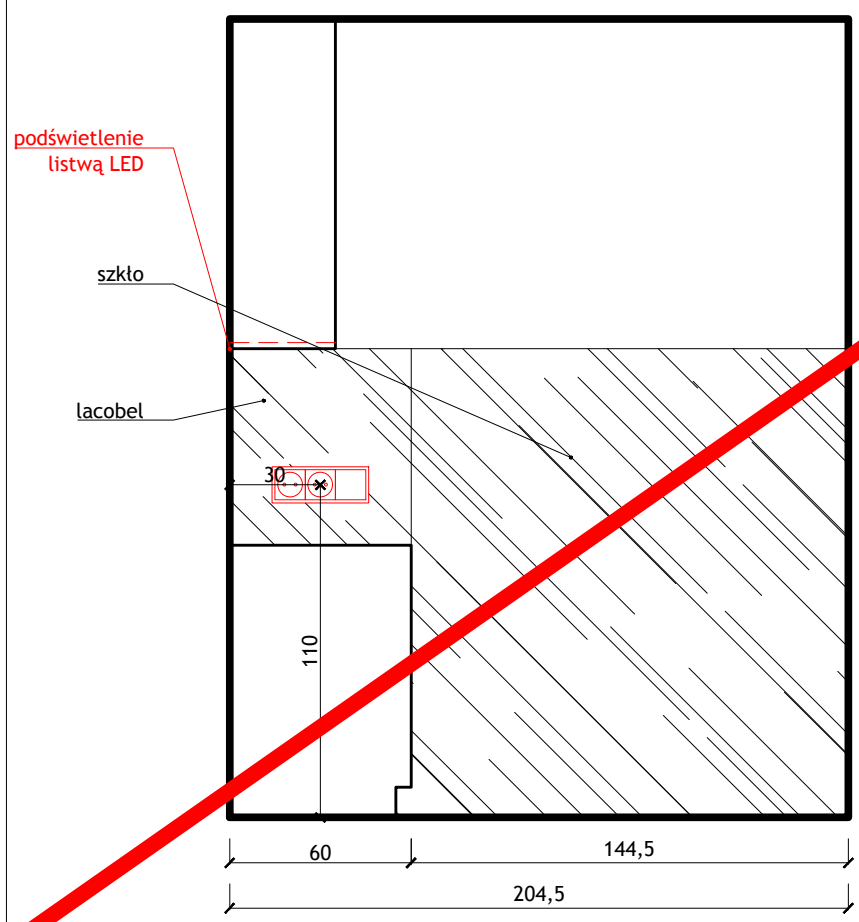

5/10

POZA ZAKRESEM REMONTU

UWAGI:

- PODANE WIELKOŚCI BLEND MASKUJĄCYCH SĄ PRZYKŁADOWE - NA ETAPIE REALIZACJI DO UZGODNIENIA Z ARCHITEKTEM ICH KONCOWY WYMIAR.
- FRONTY GÓRNE BEZ BLEND - DYLATACJA NIEZBEDNA DO OTWIERANIA SZAFEK
- UWZGLĘDNIĆ WSZYSTKIE NIEZBEDNE PODCIĘCIA WENTYLACYJNE - UWAGA SZCZEGÓLNIE NA ZABUDOWE LÓDÓWKI, ZACHOWAĆ SZCZELINY WENTYLACYJNE WSKAZANE PRZEZ PRODUCENTA
- WSZYSTKIE WYMIARY SPRAWDZIĆ NA BUDOWIE Z NATUREY
- WNETYLACJA SPRZĘTOW SCISLE WG WSKAZAN PRODUCENTA
- PRZED PRYZYSTAPIENIEM DO WYKONANIA SZAFEK NALEŻY POTWIERDZIĆ WIELKOŚCI ZAMOWIONYCH SPRZĘTOW- DOTYCZY TO PRZEDÉ WSZYSTKIM OKAPU, ŁÓDÓWKI, ZMYWARKI, PIEKARNIKA I MIKROFALÓWKI- SPRZĘTY MUSZA BYĆ NA 100% WYBRANE
- CAŁOŚĆ ELEKTRYKI KUCHNI PRZYGOTOWAĆ WG NOWEGO PROJEKTU- WIDOK I RZUT KUCHNI
- ISTNIEJĄCE PRZYŁĄCZA WODY PRZENIEŚĆ W OBREB SZAFKI ZLEWOZMYWAKOWEJ- ZLEWOZMYWAK I ZMYWARKA- UWAGA OSOBNE ODPLYWY
- OSWIETLENIE NASTĘPUJĄCYCH SZAFEK: SZAFKI WISZĄCE LED POD SPODEM WSZYSTKICH SZAFEK
- OTWIERANIE SZAFEK- WSZYSTKIE DOLNE FRONTY (SZUFLADY I FRONTY PELNE OTWIERANE UCHWYTAMI) DOBRAC UCHWYT Z ARCHITEKTEM, FRONTY SZAFY WYSOKIEJ Z ŁÓDÓWKĄ I PIEKARNIKIEM Z UCHWYTAMI, FRONTY SZAFEK WISZĄCYCH DO USTALENIA CZY NADWIESZONE CZY MINI UCHWYT- WSTĘPNY WYBOR NADWIESZANY FRONT.
- PRZED REALIZACJĄ POKAZAĆ INWESTOROWI WSZYSTKIE PROBKI MATERIAŁÓW!!!
- SPRAWDZIĆ ZGODNOŚĆ I BRAK KOLIZJI NA BUDOWIE!

WYBRANE SPRZĘTY:

- MIKROFALÓWKA DO ZABUDOWY DO SZAFEK WISZĄCYCH- SAMSUNG MS23A7118AK
- ZLEWOZMYWAK Franke OID 611-62 Onyx, CZARNY
- BATERIA KUCHENNA JEDNOUCHWYTOWA KLUDI ZENTA DN 10 chrom 389730575

WSZYSTKIE WYMIARY SPRAWDZIĆ NA BUDOWIE Z NATUREY, PRZEDSTAWIANE PROJEKTY SA POGLĄDOWE!
WC DAMSKIE/NP; IV PIĘTRO; 5;10

BRANŻA: ARCHITEKTURA WNĘTRZ		
JEDNOLITA PROJEKTOWA: STUDIO WNĘTRZA BUDZOWSKA ANNA Ul. WIETRZNA 4/3, 50-100 WROCLAW tel.608 34 78 54 budzowska@studio.com		
INWESTOR: PROKURATURA REGIONALNA WE WROCLAWIU		
PROJEKTANT: ANNA BUDZOWSKA arch.	SKALA: 1:25	NUMER RYSUNKU: 47
PROJEKTANT I OPRACOWANIE: SZYMON PAZUR arch.	FORMAT: A3	DATA: 1.04.22
PRAWA AUTORSKIE ZASTRZEŻONE, KOPIOWANIE, ROZPOWIERZCZANIE I WYKORZYSTANIE BEZ ZGODY AUTORÓW ZABRONIONE