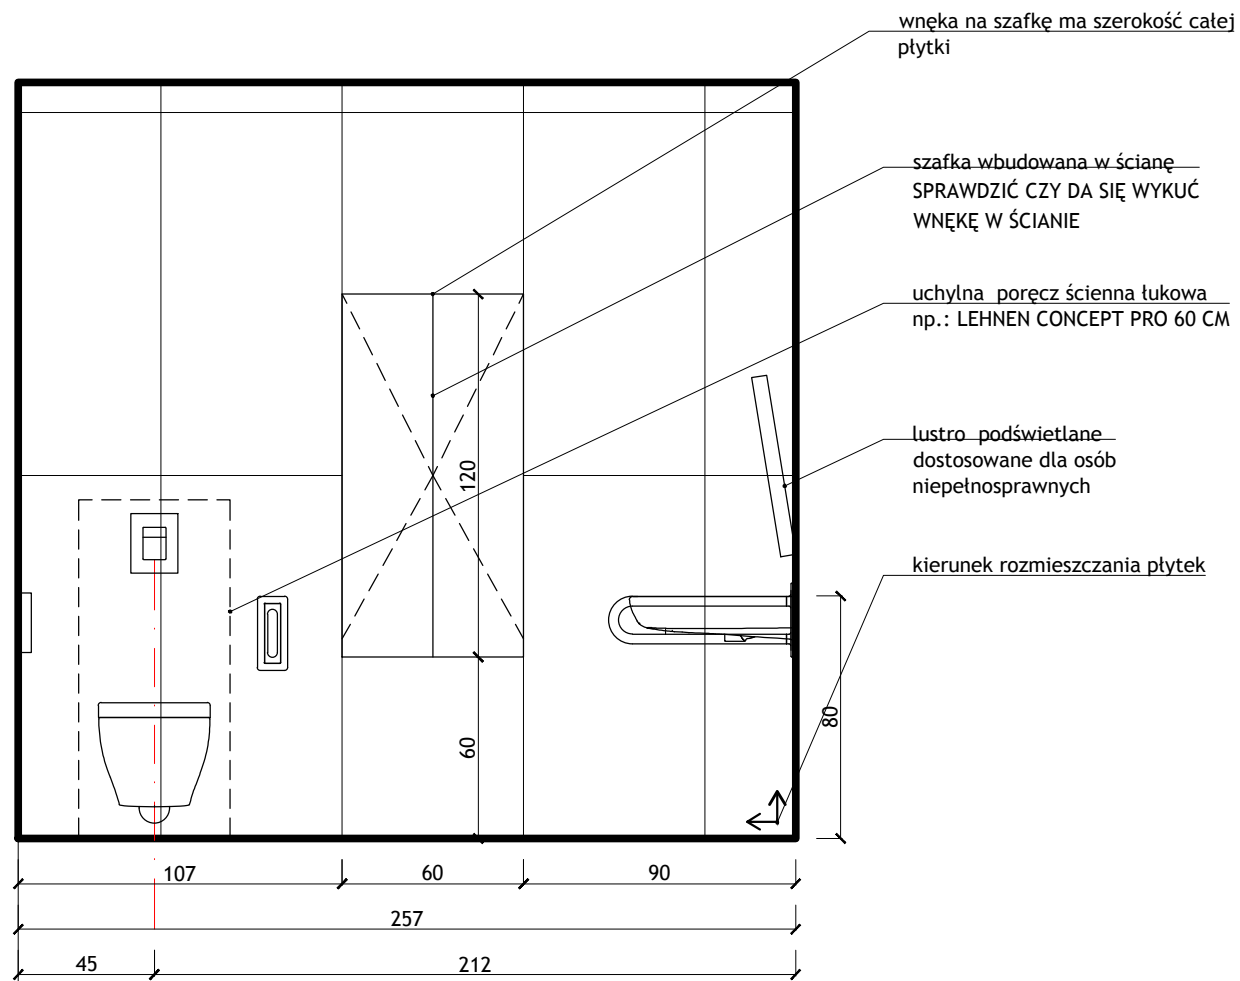

4/15

4/15

KOLORYSTYKA SZAFEK:
-FRONTY WISZĄCA SZAFKI KOLOR: KRONODESIGN CONTEMPO K087 PW DARK ROCKFORD HICORY
-BLAT KOLOR: KRONODESIGN WORKTOPS K025 SU BROWN PIETRA MARBLE
- UCHWYTY SZAFKOWE, GAŁKA MEBLOWA 2411 CHROM POLEROWANY WG WZORNIKA SKANDYNAWSKIE UCHWYTY

UWAGA!
Do wszystkich uchwytów domówić wzmocnienia
Wszystkie pisuary przewidziano jako zasilane z sieci, wg karty katalogowej produktu ZESTAW PISUAROWY FELIX Z AUTOMATYCZNYM RADAROWYM ZAWOREM

WSZYSTKIE WYMIARY SPRAWDZIĆ NA BUDOWIE Z NATURY, PRZEDSTAWIANE PROJEKTY SA POGŁADOWE!

WC DAMSKIE/NP; III PIĘTRO

BRANŻA:
ARCHITEKTURA WNĘTRZ

JEDNOSTKA PROJEKTOWA:
**STUDIO WNĘTRZA
BUDZOWSKA ANNA**
UL. WIETRZNA 4/3, 50-950 WROCLAW
tel.608 34 78 54 budzowska@me.com

INWESTOR:
PROKURATURA REGIONALNA WE WROCLAWIU

PROJEKTANT: ANNA BUDZOWSKA arch.	SKALA: 1:25	NUMER RYSUNKU: 40

PROJEKTANT I OPRACOWANIE: SZYMON PAZUR	FORMAT: A3	DATA: 1.04.22

PRAWA AUTORSKIE ZASTRZEŻONE, KOPIOWANIE, ROZPOWZRZECZNIANIE I WYKORZYSTANIE BEZ ZGODY AUTORÓW ZABRONIONE