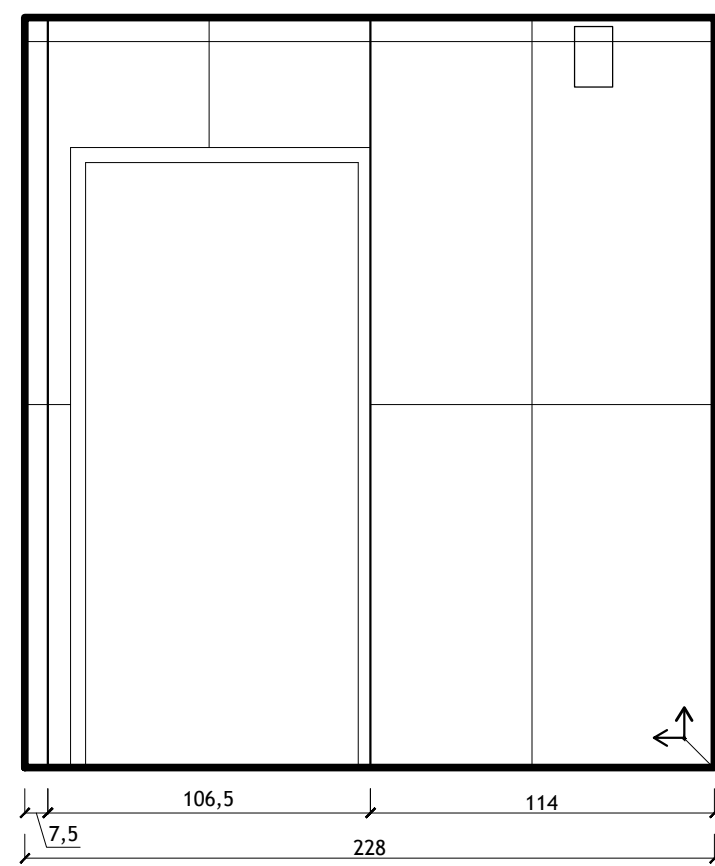

KOLORYSTYKA SZAFEK:
-FRONTY WISZĄCA SZAFKI KOLOR: KRONODESIGN CONTEMPO K087 PW DARK ROCKFORD HICORY
-BLAT KOLOR: KRONODESIGN WORKTOPS K025 SU BROWN PIETRA MARBLE
- UCHWYTY SZAFKOWE, GAŁKA MEBLOWA 2411 CHROM POLEROWANY WG WZORNIKA SKANDYNAWSKIE UCHWYTY

UWAGA!
Do wszystkich uchwytów domówić wzmocnienia
Wszystkie pisaury przewidziano jako zasilane z sieci, wg karty katalogowej produktu ZESTAW PISUAROWY FELIX Z AUTOMATYCZNYM RADAROWYM ZAWOREM

pisuar wiszący
np.: KOŁO NOVA PRO FELIX

kierunek rozmieszczania płytek

4/16b

kierunek rozmieszczania płytek

kierunek rozmieszczania płytek

kierunek rozmieszczania płytek

4/16b

WSZYSTKIE WYMIARY SPRAWDZIC NA BUDOWIE Z NATURY, PRZEDSTAWIANE PROJEKTY SA POGLADOWE!

WC MĘSKI, WIDOKI WC; III PIĘTRO

BRANŻA:
ARCHITEKTURA WNĘTRZ

JEDNOSTKA PROJEKTOWA:
STUDIO WNĘTRZA
BUDZOWSKA ANNA
UL. WIETRZNA 4/3, 50-950 WROCLAW
tel.608 34 78 54 budzowska@me.com

INWESTOR:
PROKURATURA REGIONALNA WE WROCLAWIU

PROJEKTANT:
ANNA BUDZOWSKA arch. SKALA: 1:25 NUMER RYSUNKU: 43

PROJEKTANT I OPRACOWANIE:
SZYMON PAZUR FORMAT: A3 DATA: 1.04.22

PRAWA AUTORSKIE ZASTRZEŻONE, KOPIOWANIE, ROZPOWRCZNIANIE I WYKORZYSTANIE BEZ ZGODY AUTORÓW ZABRONIONE