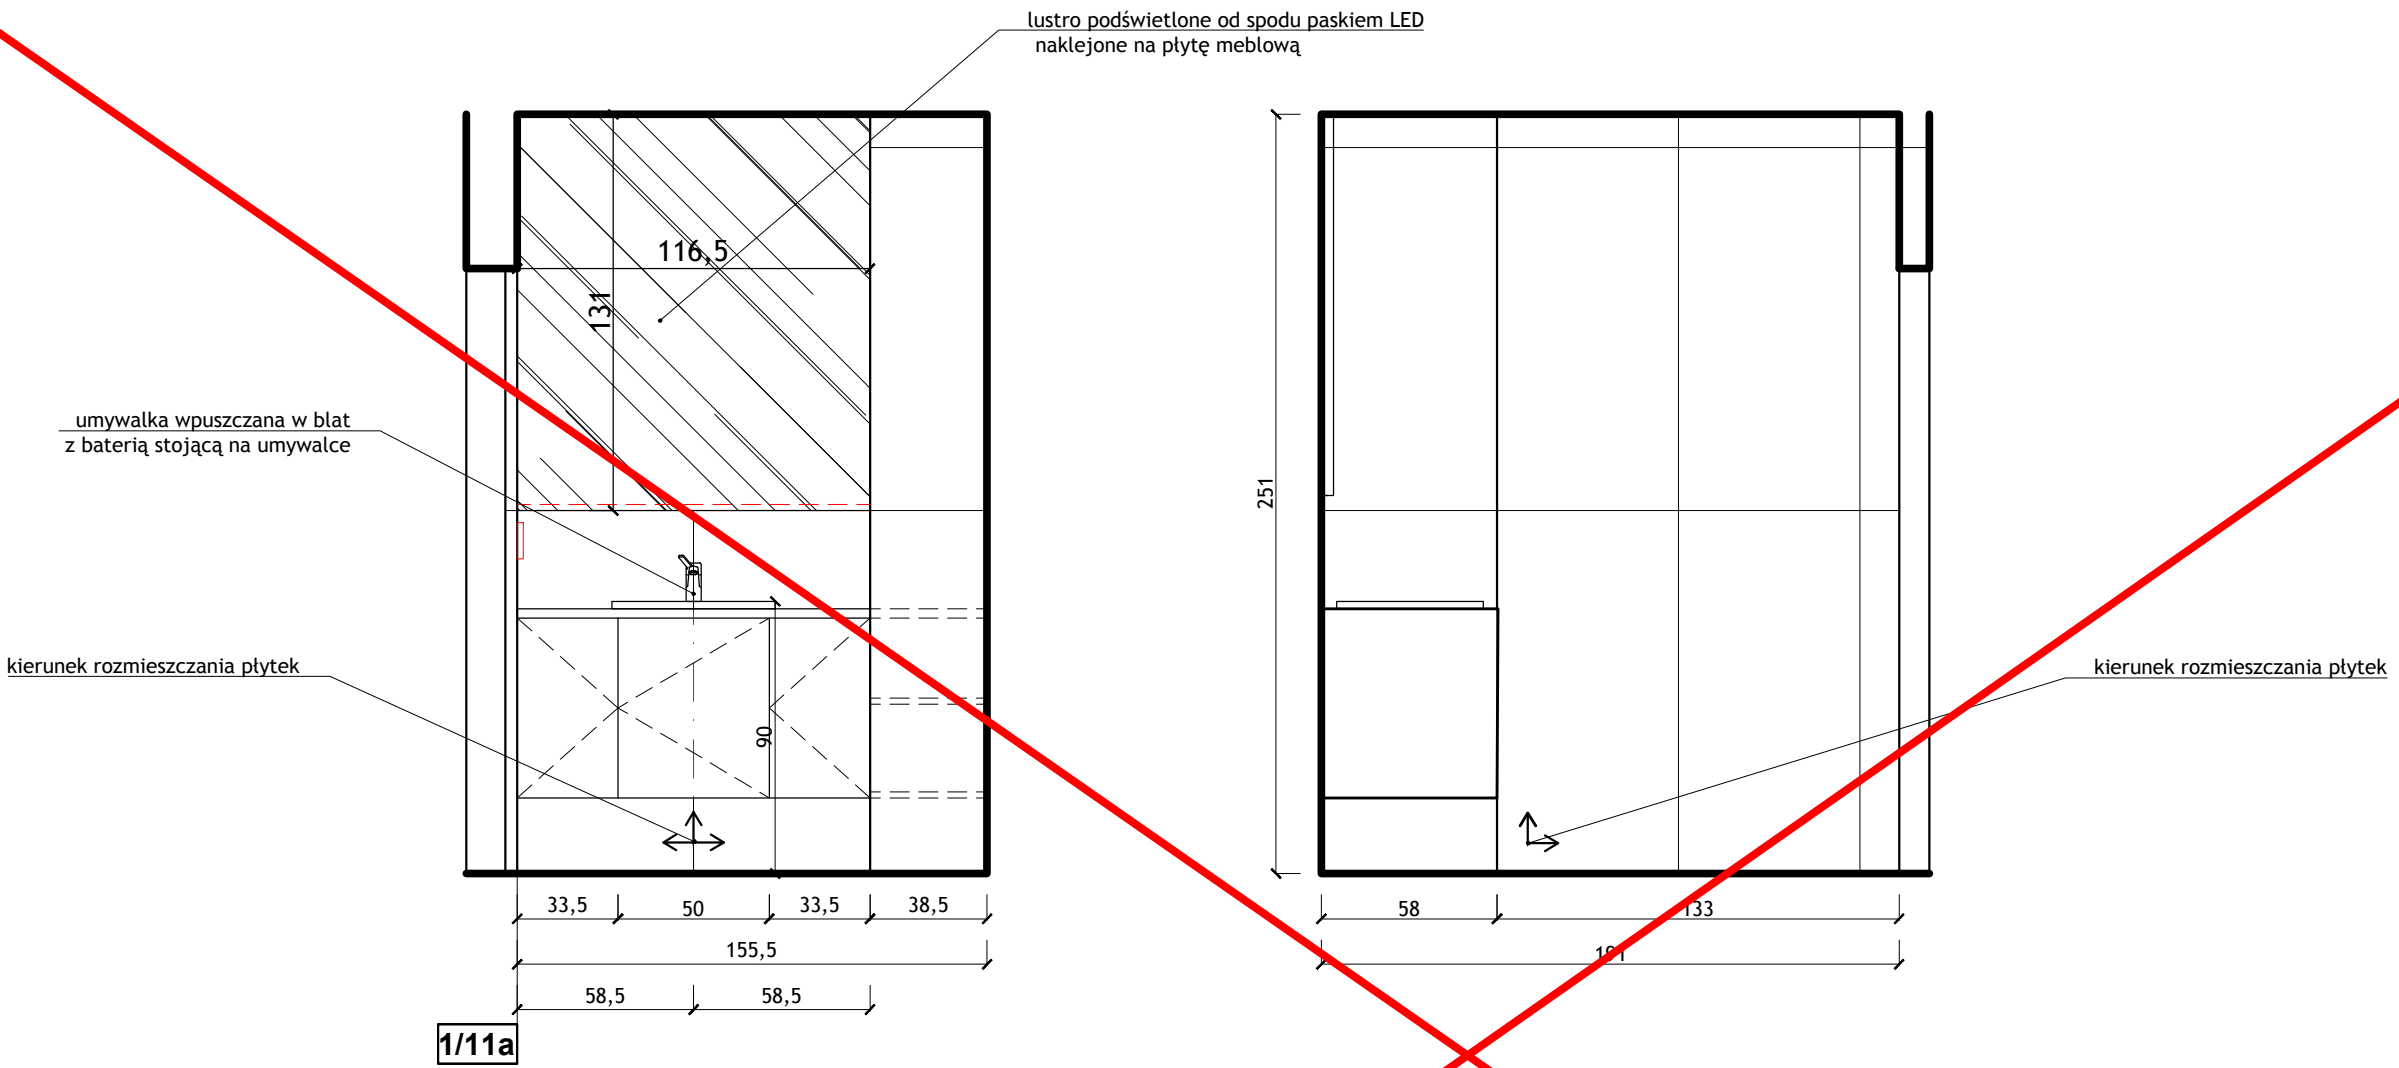

1/11a

POZA ZAKRESEM REMONTU

KOLORYSTYKA SZAFEK:
-FRONTY WISZĄCA SZAFKI KOLOR: KRONODESIGN CONTEMPO K087 PW DARK ROCKFORD HICORY
-BLAT KOLOR: KRONODESIGN WORKTOPS K025 SU BROWN PIETRA MARBLE
- UCHWYTY SZAFKOWE, GAŁKA MEBLOWA 2411 CHROM POLEROWANY WG WZORNIKA SKANDYNAWSKIE UCHWYTY

UWAGA!
Do wszystkich uchwytów domówić wzmocnienia
Wszystkie pisuary przewidziano jako zasilane z sieci, wg karty katalogowej produktu ZESTAW PISUAROWY FELIX Z AUTOMATYCZNYM RADAROWYM ZAWOREM

WSZYSTKIE WYMIARY SPRAWDZIC NA BUDOWIE Z NATURY, PRZEDSTAWIANE PROJEKTY SA POGLADOWE!
WC MĘSKI, WIDOKI UMYWALNI; PARTER

BRANŻA: ARCHITEKTURA WNĘTRZ		
JEDNOSTKA PROJEKTOWA: STUDIO WNĘTRZA BUDZOWSKA ANNA Ul. WIETRZNA 4/3, 50-950 WROCŁAW tel.608 34 78 54 budzowska@me.com		
INWESTOR: PROKURATURA REGIONALNA WE WROCŁAWIU		
PROJEKTANT: ANNA BUDZOWSKA arch.	SKALA: 1:25	NUMER RYSUNKU: 12
PROJEKTANT I OPRACOWANIE: SZYMON PAZUR	FORMAT: A3	DATA: 11.04.22

PRAWA AUTORSKIE ZASTRZEŻONE, KOPIOWANIE, ROZPOWIERZCZANIE I WYKORZYSTANIE BEZ ZGODY AUTORÓW ZABRONIONE