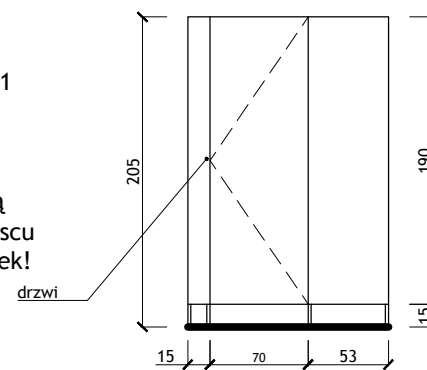

KOLORYSTYKA PŁYTKI:
PODŁOGA - 120X19 - TUBĄDZIN MOUNTAIN ASH GOLD STR
ŚCIANY W WC- PŁYTKA TUBĄDZIN, 119,8CM X 59,8CM, MARMO D'ORO MAT PŁYTKA GRESOWA 1198X598
UMYWALKA W WC: UMYWALKA KOŁO MEBLOWA TRAFFIC 45 CM Z OTWOREM, Z PRZELEWEM, Z POWŁOKĄ REFLEX
BATERIA STAWIANA NA UMYWALCE KLUDI ZENTA- UWAGA POTWIERDZIC RODZAJ ZAMYKANIA KORKA Z RODZAJEM BATERII
MISKA USTĘPOWA LEJOWA WISZĄCA TRAFFIC, Z POWŁOKĄ REFLEX+ DESKA SEDESOWA, WOLNOOPADAJĄCA TRAFFIC Z TWORZYWA DUROPLAST
STELAZ PODTYNKOWY KOŁO ZESTAW TECHNIC GT ALL-IN-ONE ECLIPSE 2 CHROM- DO SPRAWDZENIA Z MOZLIWOSCIA PODPIECIA RURY KANALIZACYJNEJ- NA ETAPIE ROZBIERANIA ISTNIEJACEJ LAZIENKI, LUSTRO OKRAGLE F180 Z PODSWIETLENIEM LED
dla niepełnosprawnych: Kludi Pure&Easy Care bateria umywalkowa 70 372870565
pozostałe WC: Kludi Zenta bateria umywalkowa stojąca chrom 382510575

ŚCIANY W WC-

PŁYTKA TUBĄDZIN 119,8CM X 59,8CM
MARMO D'ORO MAT PŁYTKA GRESOWA 1198X598

ŚCIANKI SYSTEMOWE LACOBEL BIAŁY ELEMENTY ŁĄCZENIOWE CHROMOWANE, KOLOR RAL9001 CREMEWEISS

UWAGA!
wymiary (szerokość) ścianek są poglądowe, domierzyć na miejscu po wykonaniu zabudowy z płytek!

KOLORYSTYKA SZAFEK:
-FRONTY WISZĄCA SZAFKI KOLOR: KRONODESIGN CONTEMPO K087 PW DARK ROCKFORD HICORY
-BLAT KOLOR: KRONODESIGN WORKTOPS K025 SU BROWN PIETRA MARBLE
- UCHWYTY SZAFKOWE, GAŁKA MEBLOWA 2411 CHROM POLEROWANY WG WZORNIKA SKANDYNAWSKIE UCHWYTY

UWAGA!
Do wszystkich uchwytów domówić wzmocnienia
Wszystkie pisuary przewidziano jako zasilane z sieci, wg karty katalogowej produktu ZESTAW PISUAROWY FELIX Z AUTOMATYCZNYM RADAROWYM ZAWOREM