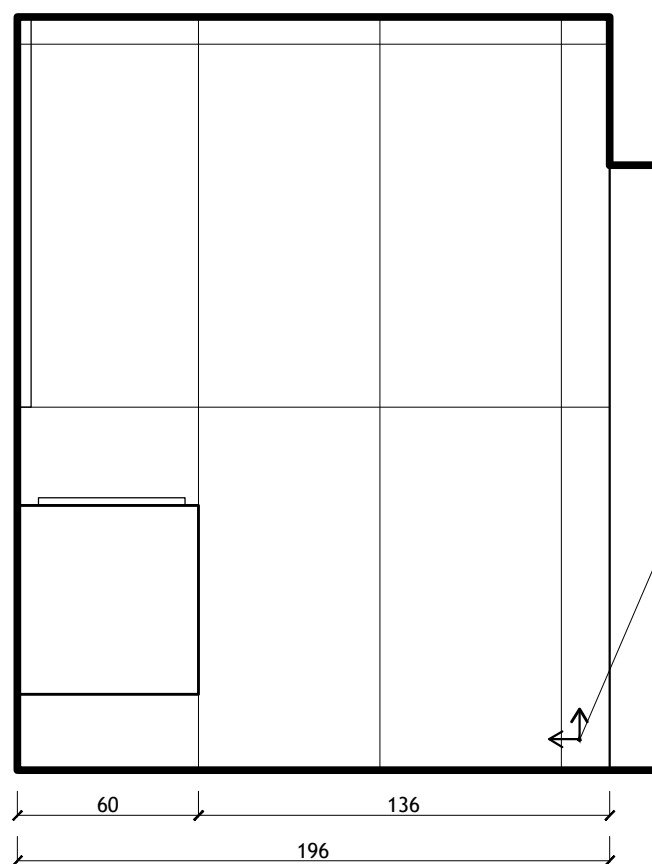

kierunek rozmieszczania płytek