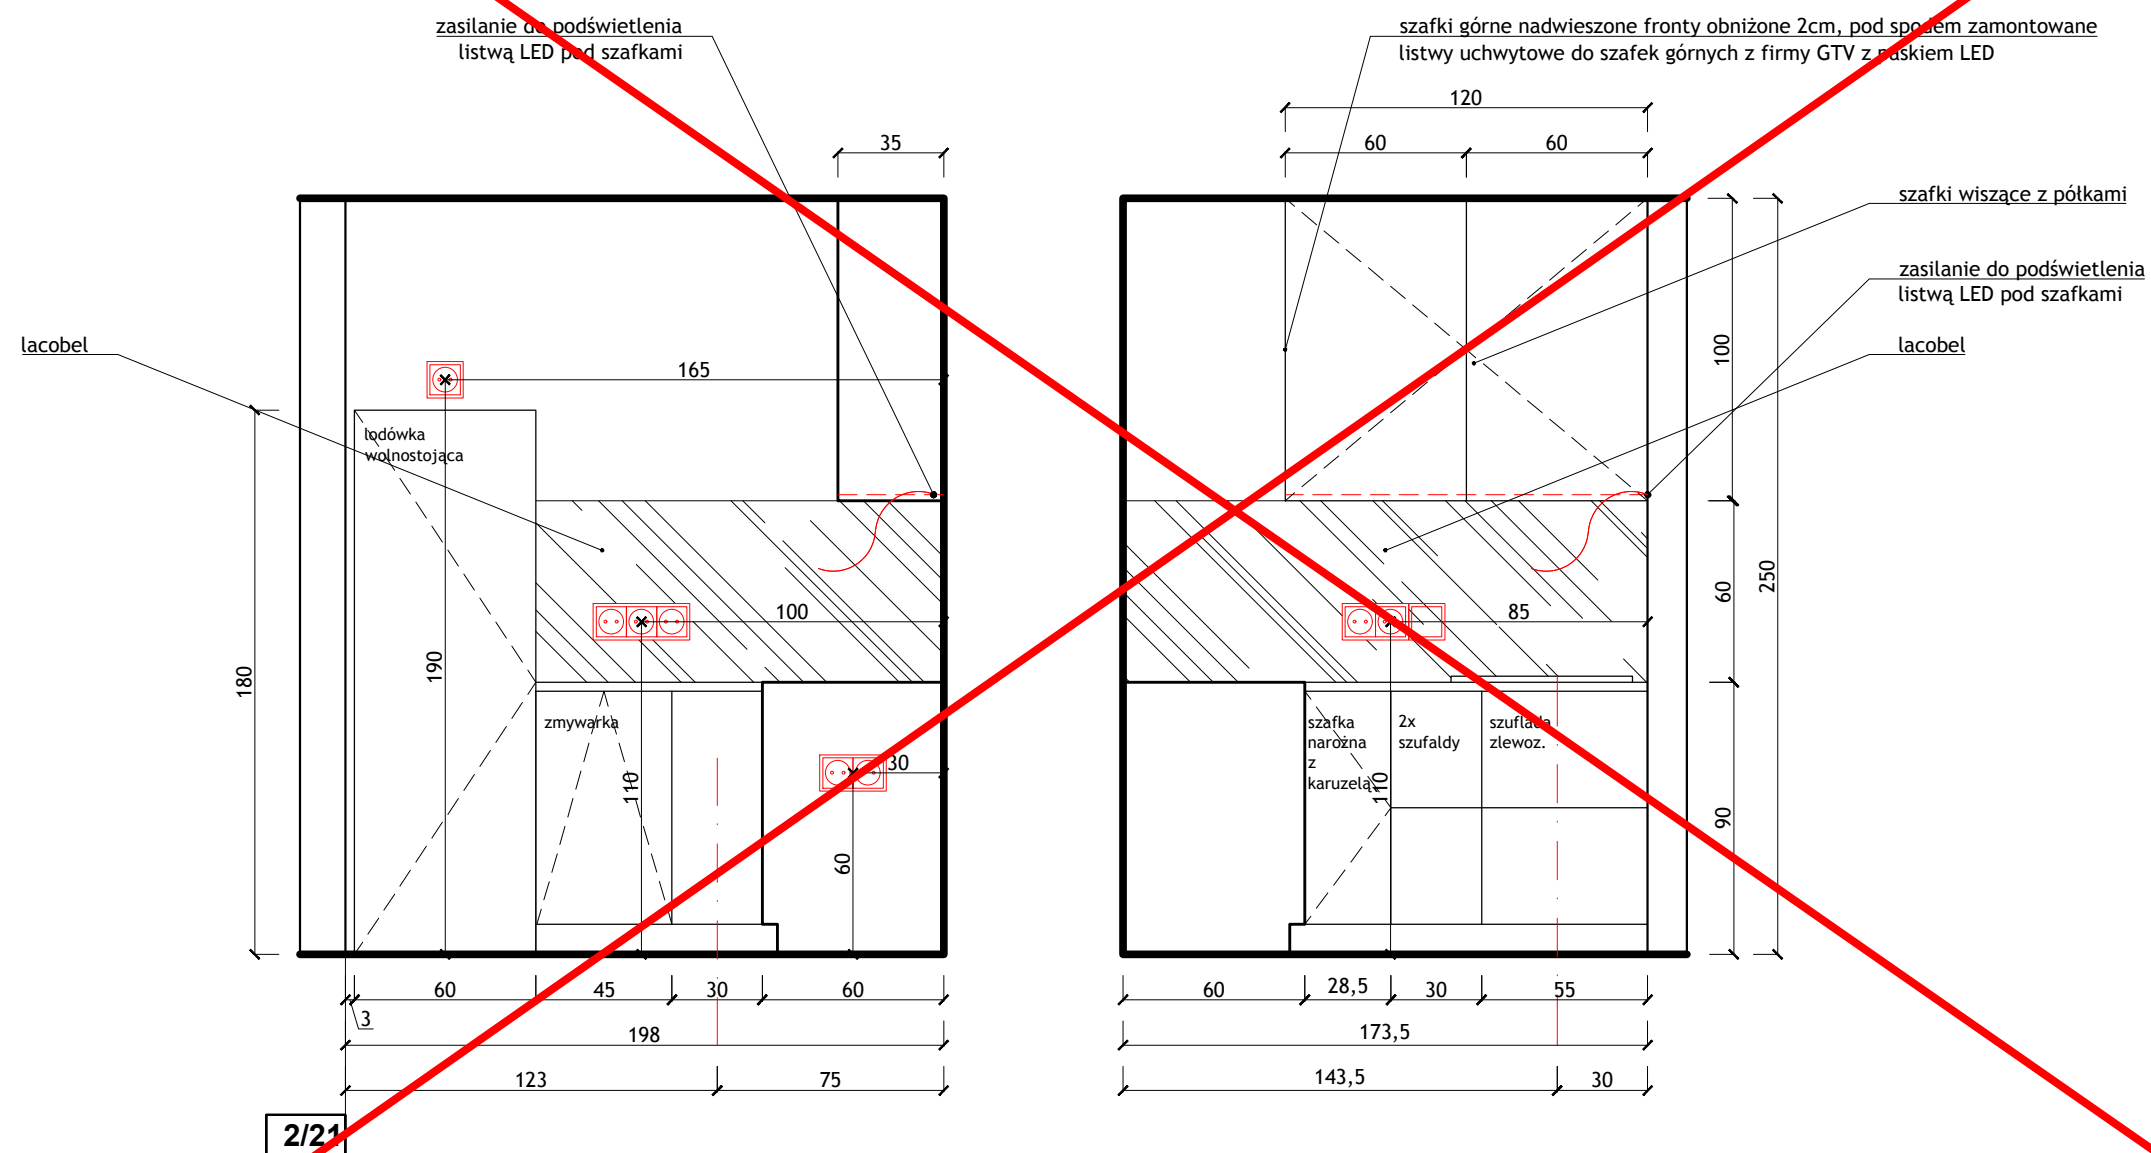

DUŻY ANEKS 1 PIĘTRO

2/21

2/21

POZA ZAKRESEM REMONTU

WSZYSTKIE WYMIARY SPRAWDZIĆ NA BUDOWIE Z NATURY, PRZEDSTAWIANE PROJEKTY SĄ POGŁADOWE!
ANEKSY KUCHENNE/ I PIĘTRO; 2/21

BRANŻA: ARCHITEKTURA WNĘTRZ		
JEDNOSTKA PROJEKTOWA: STUDIO WNĘTRZA BUDZOWSKA ANNA Ul. WIETRZNA 4/3, 50-950 WROCLAW tel. 608 34 78 54 budzowska@me.com		
INWESTOR: PROKURATURA REGIONALNA WE WROCLAWIU		
PROJEKTANT: ANNA BUDZOWSKA arch.	SKALA: 1:25	NUMER RYSUNKU: 17
PROJEKTANT I OPRACOWANIE: SZYMON PAZUR	FORMAT: A3	DATA: 1.04.22