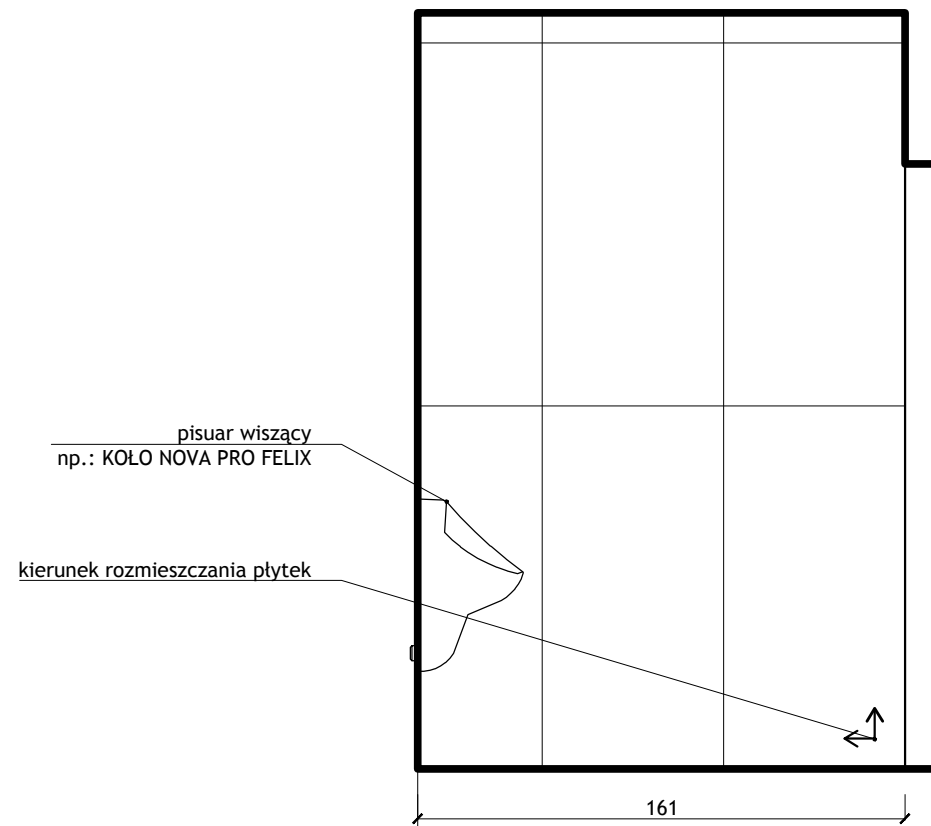

pisuar wiszący
np.: KOŁO NOVA PRO FELIX

kierunek rozmieszczania płytek

161

2/16b