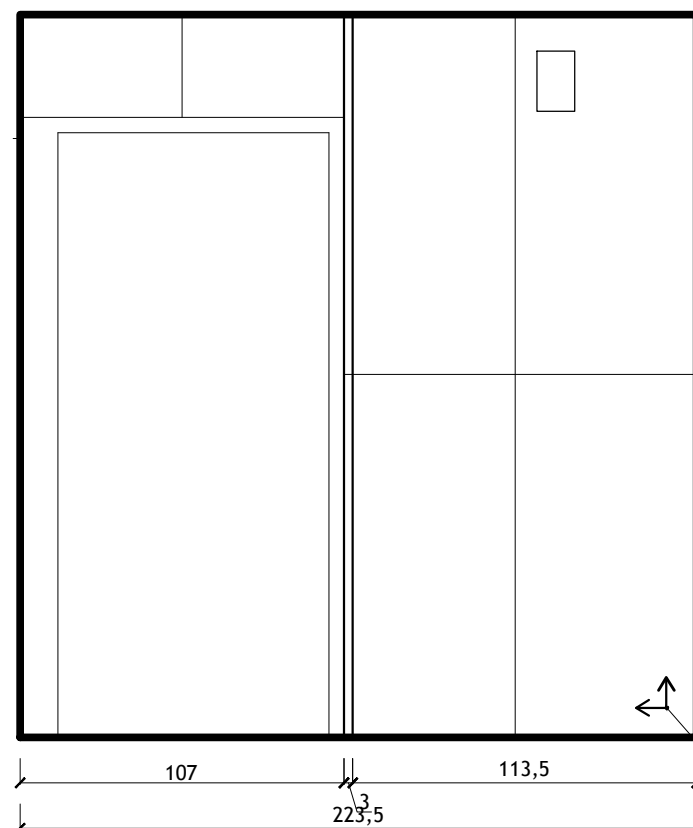

107

113,5

223,5

kierunek rozmieszczania płytek