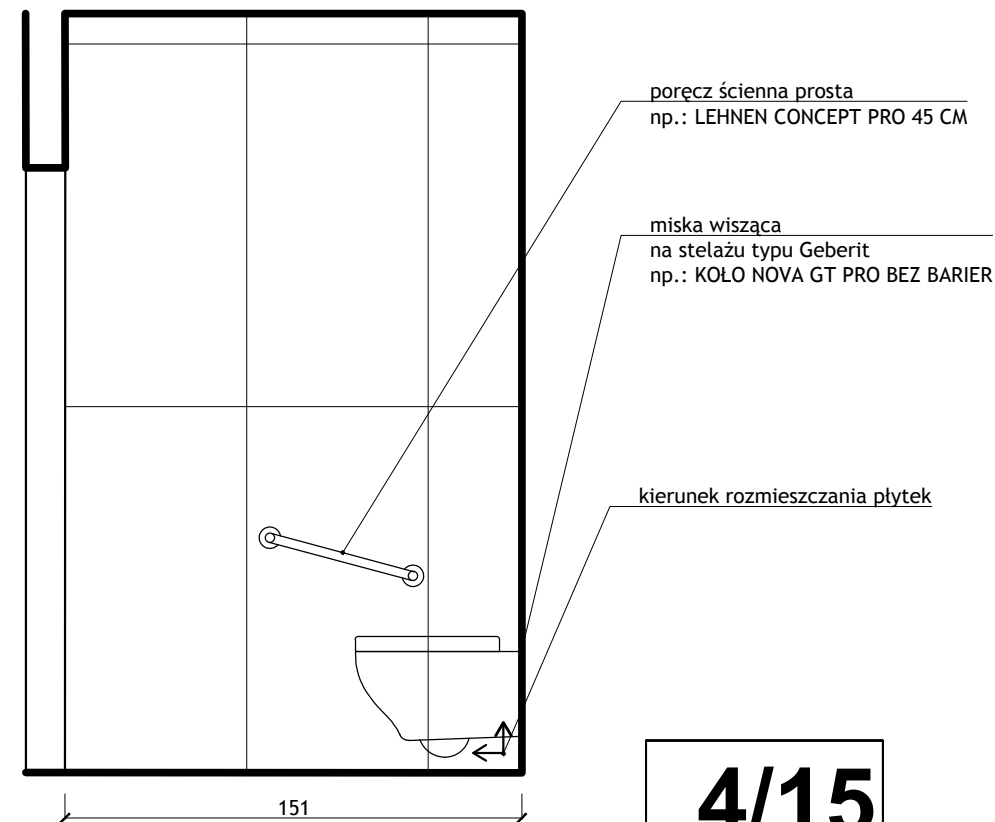

4/15

KOLORYSTYKA SZAFEK:
-FRONTY WISZĄCA SZAFKI KOLOR: KRONODESIGN CONTEMPO K087 PW DARK ROCKFORD HICORY
-BLAT KOLOR: KRONODESIGN WORKTOPS K025 SU BROWN PIETRA MARBLE
- UCHWYTY SZAFKOWE, GAŁKA MEBLOWA 2411 CHROM POLEROWANY WG WZORNIKA SKANDYNAWSKIE UCHWYTY

UWAGA!
Do wszystkich uchwytów domówić wzmocnienia
Wszystkie pisuary przewidziano jako zasilane z sieci, wg karty katalogowej produktu ZESTAW PISUAROWY FELIX Z AUTOMATYCZNYM RADAROWYM ZAWOREM

WSZYSTKIE WYMIARY SPRAWDZIĆ NA BUDOWIE Z NATURY, PRZEDSTAWIANE PROJEKTY SA POGŁADOWE!

WC DAMSKIE/NP; III PIĘTRO

BRANŻA:
ARCHITEKTURA WNĘTRZ

JEDNOSTKA PROJEKTOWA:
**STUDIO WNĘTRZA
BUDZOWSKA ANNA**
UL. WIETRZNA 4/3, 50-950 WROCLAW
tel.608 34 78 54 budzowska@me.com

INWESTOR:
PROKURATURA REGIONALNA WE WROCLAWIU

PROJEKTANT: ANNA BUDZOWSKA arch.	SKALA: 1:25	NUMER RYSUNKU: 40

PROJEKTANT I OPRACOWANIE: SZYMON PAZUR	FORMAT: A3	DATA: 1.04.22

PRAWA AUTORSKIE ZASTRZEŻONE, KOPIOWANIE, ROZPOWZRZECZNIANIE I WYKORZYSTANIE BEZ ZGODY AUTORÓW ZABRONIONE