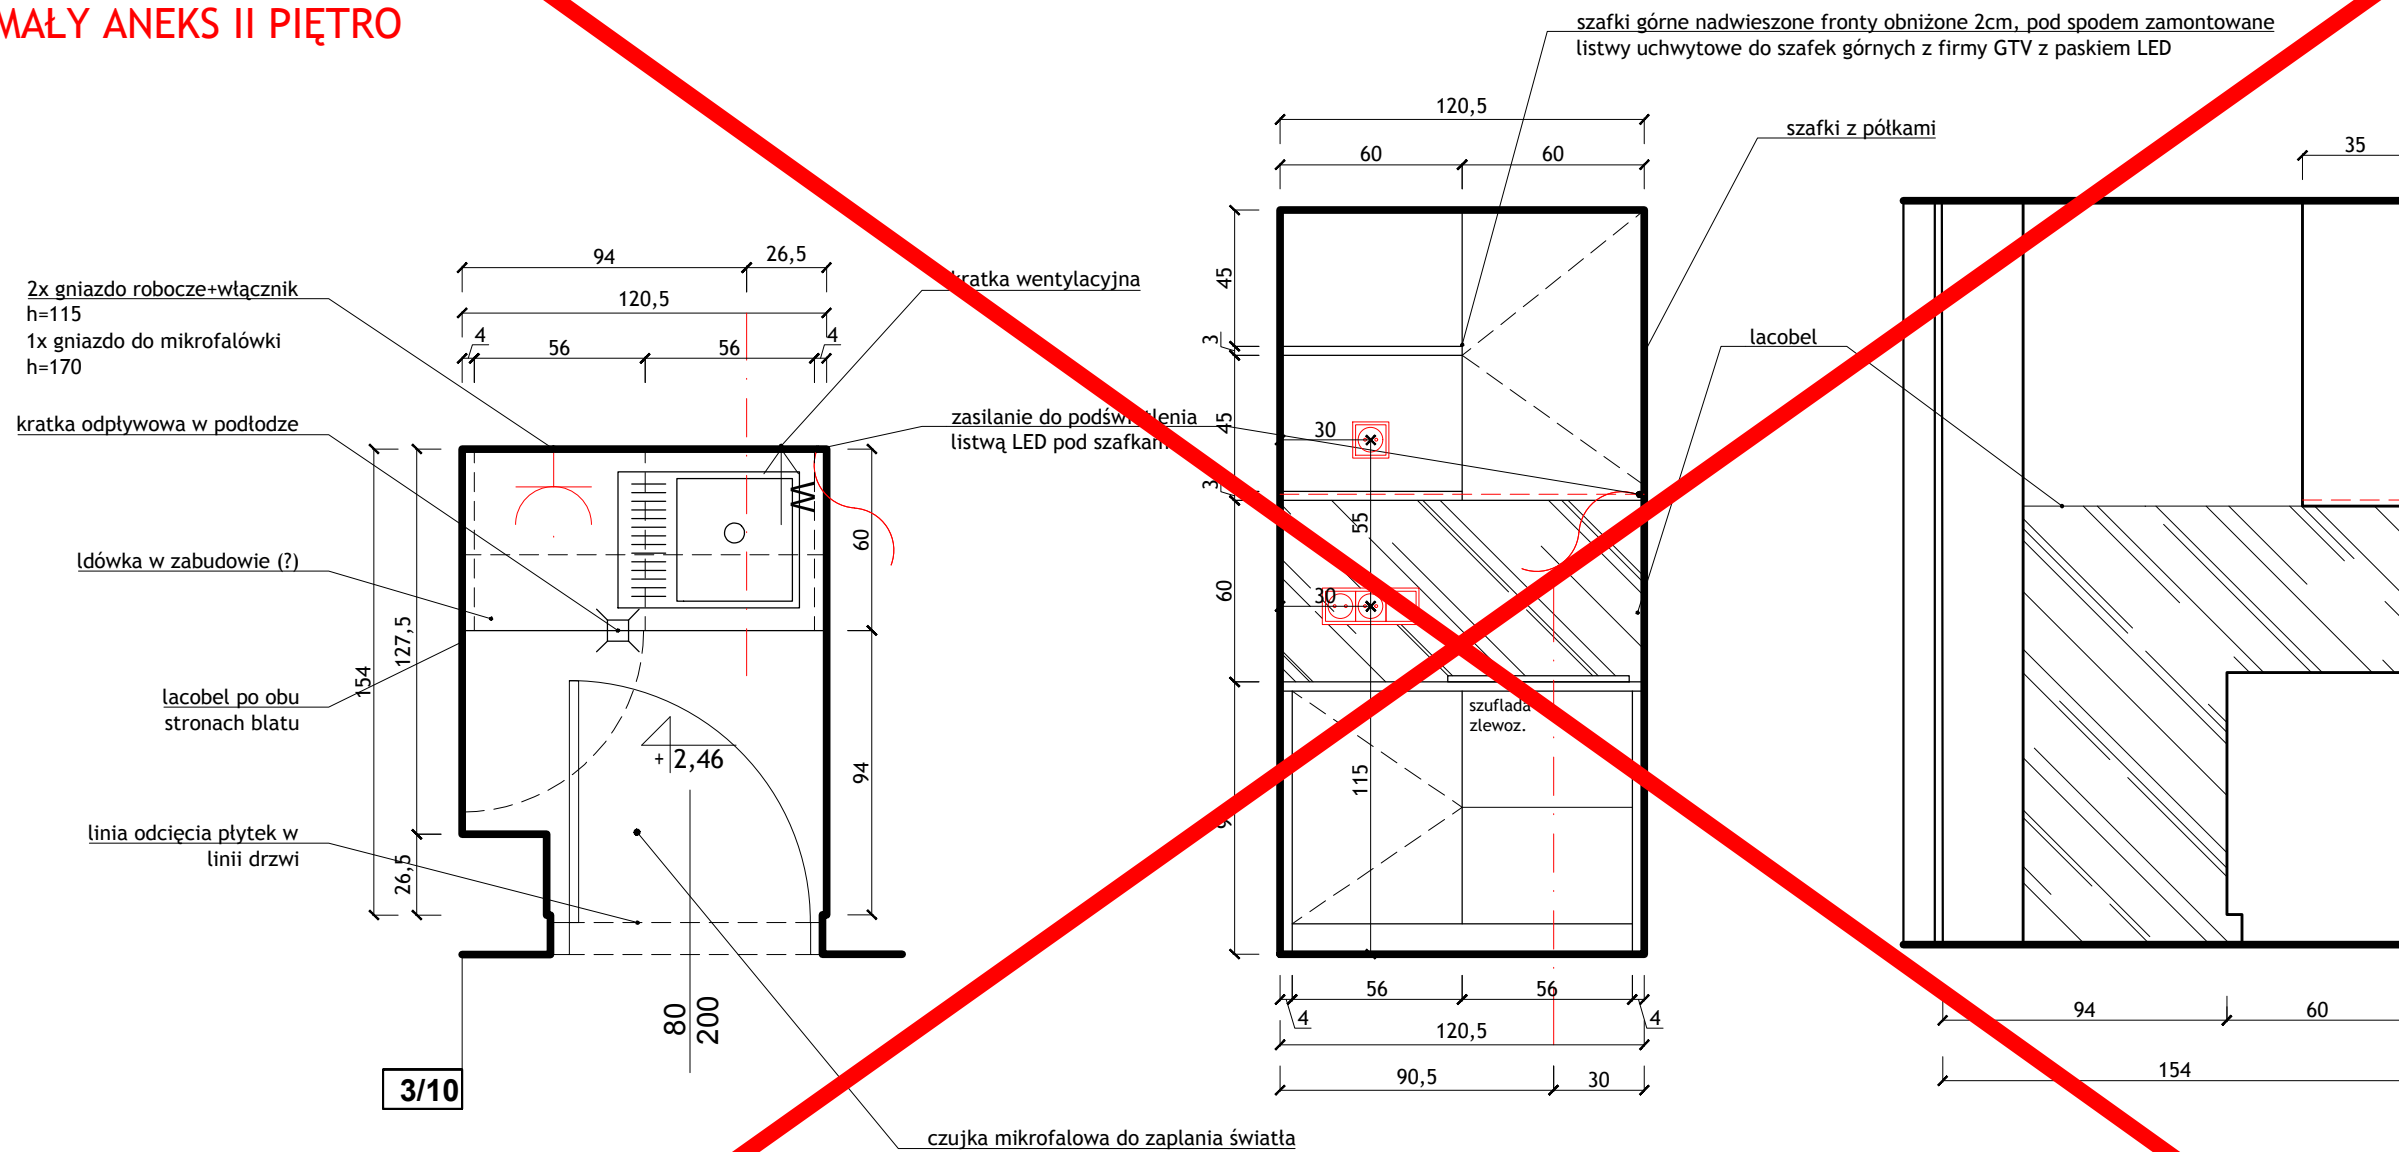

KOLORYSTYKA ANEKSU KUCHENNEGO:
-FRONTY NISKIE SZAFKI KOLOR: KRONODESIGN COLOR 7045 SU SATIN
-FRONTY WISZĄCA SZAFKI KOLOR: KRONODESIGN CONTEMPO K087 PW DARK ROCKFORD KORY
-BLAT KOLOR: KRONODESIGN WORKTOPS K025 SU BROWN PIETRA MARBLE
-KORPUSY W WIDOCZNEJ PŁYTCIE MEBLOWEJ
-UCHWYT- GAMET UUS200 CANTO 32 CM/ KOLOR CZARNY
-WSZYSTKIE FRONTY WIDOCZNE W MATERIAŁACH WIODĄCYCH- WYBRANA PLYTA MEBLOWA Z FRONTÓW
-LACOBEL KOLOR RAL K5 CLASSIC 9001 CREAMWEISS

UWAGI:
- PODANE WIELKOŚCI BLEND MASKUJĄCYCH SĄ PRZYKŁADOWE - NA ETAPIE REALIZACJI DO UZGODNIENIA Z ARCHITEKTEM I JESTY KOŃCOWY WYMIAR.
- FRONTY GORNE BEZ BLEND Z DYLATACJA NIEZBEDNA DO OTWIERANIA SZAFEK
- UWZGLĘDNIC WSZYSTKIE NIEZBEDNE PODCIECIA WENTYLACYJNE - UWAGA SZCZEGOLNIE NA ZABUDOWE LODOWKI, ZACHOWAC SZCZELINY WENTYLACYJNE WSKAZANE PRZEZ PRODUCENTA
- WSZYSTKIE WYMIARY SPRAWDZIC NA BUDOWIE Z NATURE

MAŁY ANEKS II PIĘTRO

- WNĘTYLACJA SPRZETOW SCISLE WG WSKAZAN PRODUCENTA
- PRZED PRZYSTAPIENIEM DO WYKONANIA SZAFEK NALEZY POTWIERDZIC WIELKOSCI ZAMOWIONYCH SPRZETOW- DOTYCZY TO PRZEDZ WSZYSTKIM OKAPU, LODOWKI, ZMYWARKI, PIEKARNIKA I MIKROFALOWKI- SPRZETY MUSZA BYC NA 100% WYBRANE
- CAŁOŚĆ ELEKTRYKI KUCHNI PRZYGOTOWAC WG NOWEGO PROJEKTU- WIDOK I RZUT KUCHNI
- ISTNIEJACE PRZYLCZA WODY PRZENIESC W OBREB SZAFKI ZLEWOZMYWAKOWEJ- ZLEWOZMYWAK I ZMYWARKA- UWAGA OSOBNE ODPLYWY
- OSWIETLENIE NASTĘPUJACYCH SZAFEK: SZAFKI WISZĄCE LED POD SPODEM WSZYSTKICH SZAFEK
- OTWIERANIE SZAFEK- WSZYSTKIE DOLNE FRONTY (SZUFLADY I FRONTY PEŁNE OTWIERANE UCHWYTAMI) DOBRAC UCHWYT Z ARCHITEKTEM, FRONTY SZAFY WYSOKIEJ Z LODOWKA I PIEKARNIKEM Z UCHWYTAMI, FRONTY SZAFEK WISZĄCYCH DO USTALENIA CZY NADWIESZONE CZY MINI UCHWYT- WSTĘPNY WYBOR NADWIESZANY FRONT.
PRZED REALIZACJA POKAZAC INWESTOROWI WSZYSTKIE PROBKI MATERIAŁÓW!!!
SPRAWDZIĆ ZGODNOŚĆ I BRAK KOLIZJI NA BUDOWIE!

WYBRANE SPRZĘTY:
- MIKROFALÓWKA DO ZABUDOWY DO SZAFEK WISZĄCYCH- SAMSUNG MS23A7118AK
- ZLEWOZMYWAK Franke OID 611-62 Onyx, CZARNY
- BATERIA KUCHENNA JEDNOUCHWYTOWA KLUDI ZENTA DN 10 chrom 389730575

WSZYSTKIE WYMIARY SPRAWDZIC NA BUDOWIE Z NATURE, PRZEDSTAWIANE PROJEKTY SA POGLADOWE!
ANEKSY KUCHENNE; II PIĘTRO; 3/10

BRANŻA:
ARCHITEKTURA WNĘTRZ
BIURO PROJEKTOWA:
STUDIO WNETRZA
BUDZOWSKA ANNA
UL. WIETRZNA 4/3, 50-050 WROCLAW
tel.608 34 78 54 budzowska@me.com

INWESTOR:
PROKURATURA REGIONALNA WE WROCLAWIU
PROJEKTANT:
ANNA BUDZOWSKA arch.
PROJEKTANT I OPRACOWANIE:
SZYMON PAZUR
SKALA:
1:25
FORMAT:
A3
NUMER RYSUNKU:
27
DATA:
1.04.22

POZA ZAKRESEM REMONTU

3/10