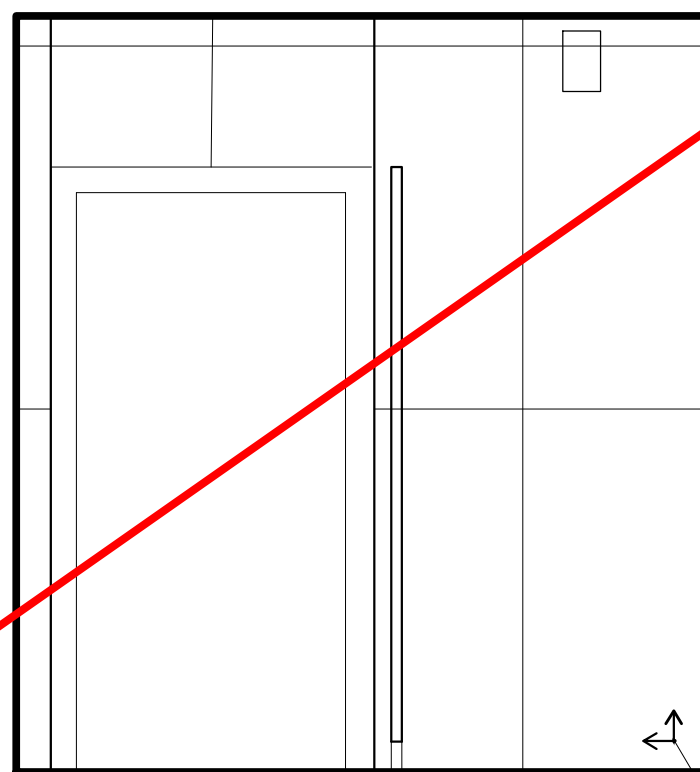

118,5

109

227,5

kierunek rozmieszczania płytek

kierunek rozmieszczania płytek