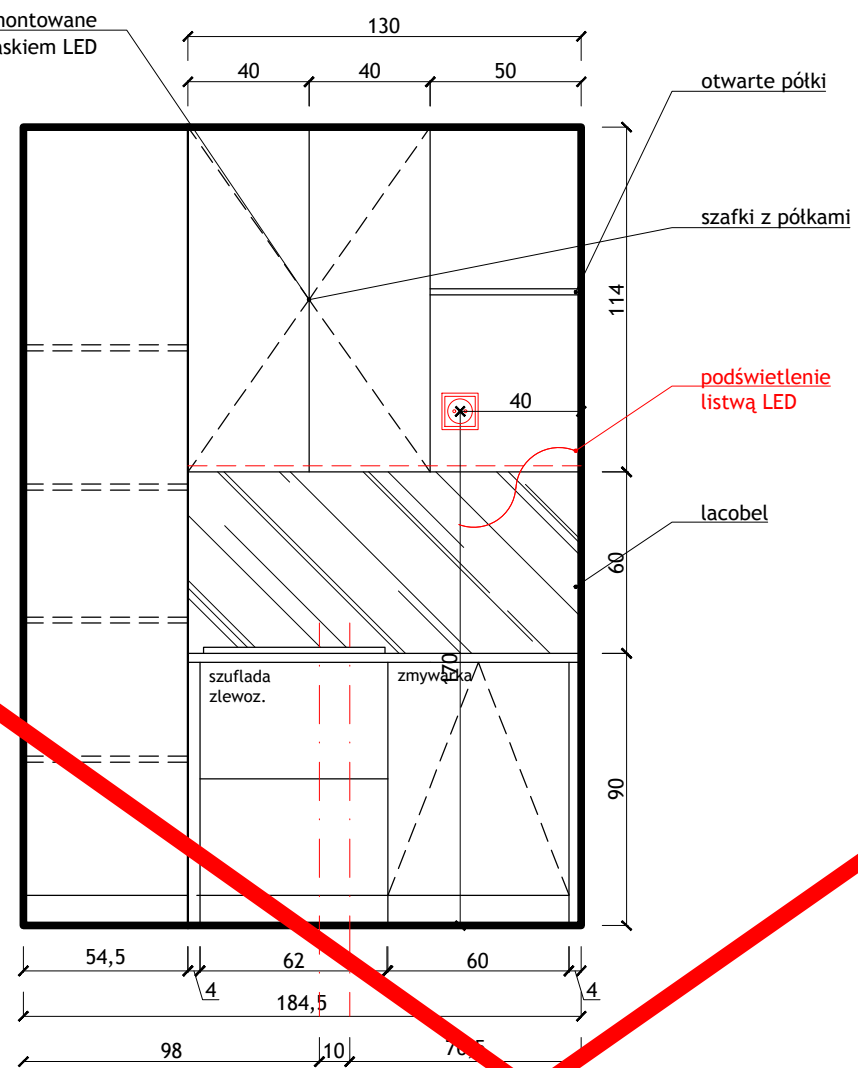

5/10

POZA ZAKRESEM REMONTU

UWAGI:

- PODANE WIELKOŚCI BLEND MASKUJĄCYCH SĄ PRZYKŁADOWE - NA ETAPIE REALIZACJI DO UZGODNIENIA Z ARCHITEKTEM ICH KONCOWY WYMIAR.
- FRONTY GÓRNE BEZ BLEND - DYLATACJA NIEZBEDNA DO OTWIERANIA SZAFEK
- UWZGLĘDNIĆ WSZYSTKIE NIEZBEDNE PODCIĘCIA WENTYLACYJNE - UWAGA SZCZEGÓLNIE NA ZABUDOWE LÓDÓWKI, ZACHOWAĆ SZCZELINY WENTYLACYJNE WSKAZANE PRZEZ PRODUCENTA
- WSZYSTKIE WYMIARY SPRAWDZIĆ NA BUDOWIE Z NATUREY
- WNETYLACJA SPRZĘTOW SCISLE WG WSKAZAN PRODUCENTA
- PRZED PRYZYSTAPIENIEM DO WYKONANIA SZAFEK NALEŻY POTWIERDZIĆ WIELKOŚCI ZAMOWIONYCH SPRZĘTOW- DOTYCZY TO PRZEDÉ WSZYSTKIM OKAPU, ŁÓDÓWKI, ZMYWARKI, PIEKARNIKA I MIKROFALÓWKI- SPRZĘTY MUSZA BYĆ NA 100% WYBRANE
- CAŁOŚĆ ELEKTRYKI KUCHNI PRZYGOTOWAĆ WG NOWEGO PROJEKTU- WIDOK I RZUT KUCHNI
- ISTNIEJĄCE PRZYŁĄCZA WODY PRZENIEŚĆ W OBREB SZAFKI ZLEWOZMYWAKOWEJ- ZLEWOZMYWAK I ZMYWARKA- UWAGA OSOBNE ODPLYWY
- OSWIETLENIE NASTĘPUJĄCYCH SZAFEK: SZAFKI WISZĄCE LED POD SPODEM WSZYSTKICH SZAFEK
- OTWIERANIE SZAFEK- WSZYSTKIE DOLNE FRONTY (SZUFLADY I FRONTY PELNE OTWIERANE UCHWYTAMI) DOBRAC UCHWYT Z ARCHITEKTEM, FRONTY SZAFY WYSOKIEJ Z ŁÓDÓWKĄ I PIEKARNIKIEM Z UCHWYTAMI, FRONTY SZAFEK WISZĄCYCH DO USTALENIA CZY NADWIESZONE CZY MINI UCHWYT- WSTĘPNY WYBOR NADWIESZANY FRONT.
- PRZED REALIZACJĄ POKAZAĆ INWESTOROWI WSZYSTKIE PROBKI MATERIAŁÓW!!!
- SPRAWDZIĆ ZGODNOŚĆ I BRAK KOLIZJI NA BUDOWIE!

WYBRANE SPRZĘTY:

- MIKROFALÓWKA DO ZABUDOWY DO SZAFEK WISZĄCYCH- SAMSUNG MS23A7118AK
- ZLEWOZMYWAK Franke OID 611-62 Onyx, CZARNY
- BATERIA KUCHENNA JEDNOUCHWYTOWA KLUDI ZENTA DN 10 chrom 389730575

WSZYSTKIE WYMIARY SPRAWDZIĆ NA BUDOWIE Z NATUREY, PRZEDSTAWIANE PROJEKTY SA POGLĄDOWE!
WC DAMSKIE/NP; IV PIĘTRO; 5;10

BRANŻA: ARCHITEKTURA WNĘTRZ		
JEDNOLITA PROJEKTOWA: STUDIO WNĘTRZA BUDZOWSKA ANNA Ul. WIETRZNA 4/3, 50-100 WROCLAW tel.608 34 78 54 budzowska@studio.com		
INWESTOR: PROKURATURA REGIONALNA WE WROCLAWIU		
PROJEKTANT: ANNA BUDZOWSKA arch.	SKALA: 1:25	NUMER RYSUNKU: 47
PROJEKTANT I OPRACOWANIE: SZYMON PAZUR arch.	FORMAT: A3	DATA: 1.04.22
PRAWA AUTORSKIE ZASTRZEŻONE, KOPIOWANIE, ROZPOWIERZCZANIE I WYKORZYSTANIE BEZ ZGODY AUTORÓW ZABRONIONE