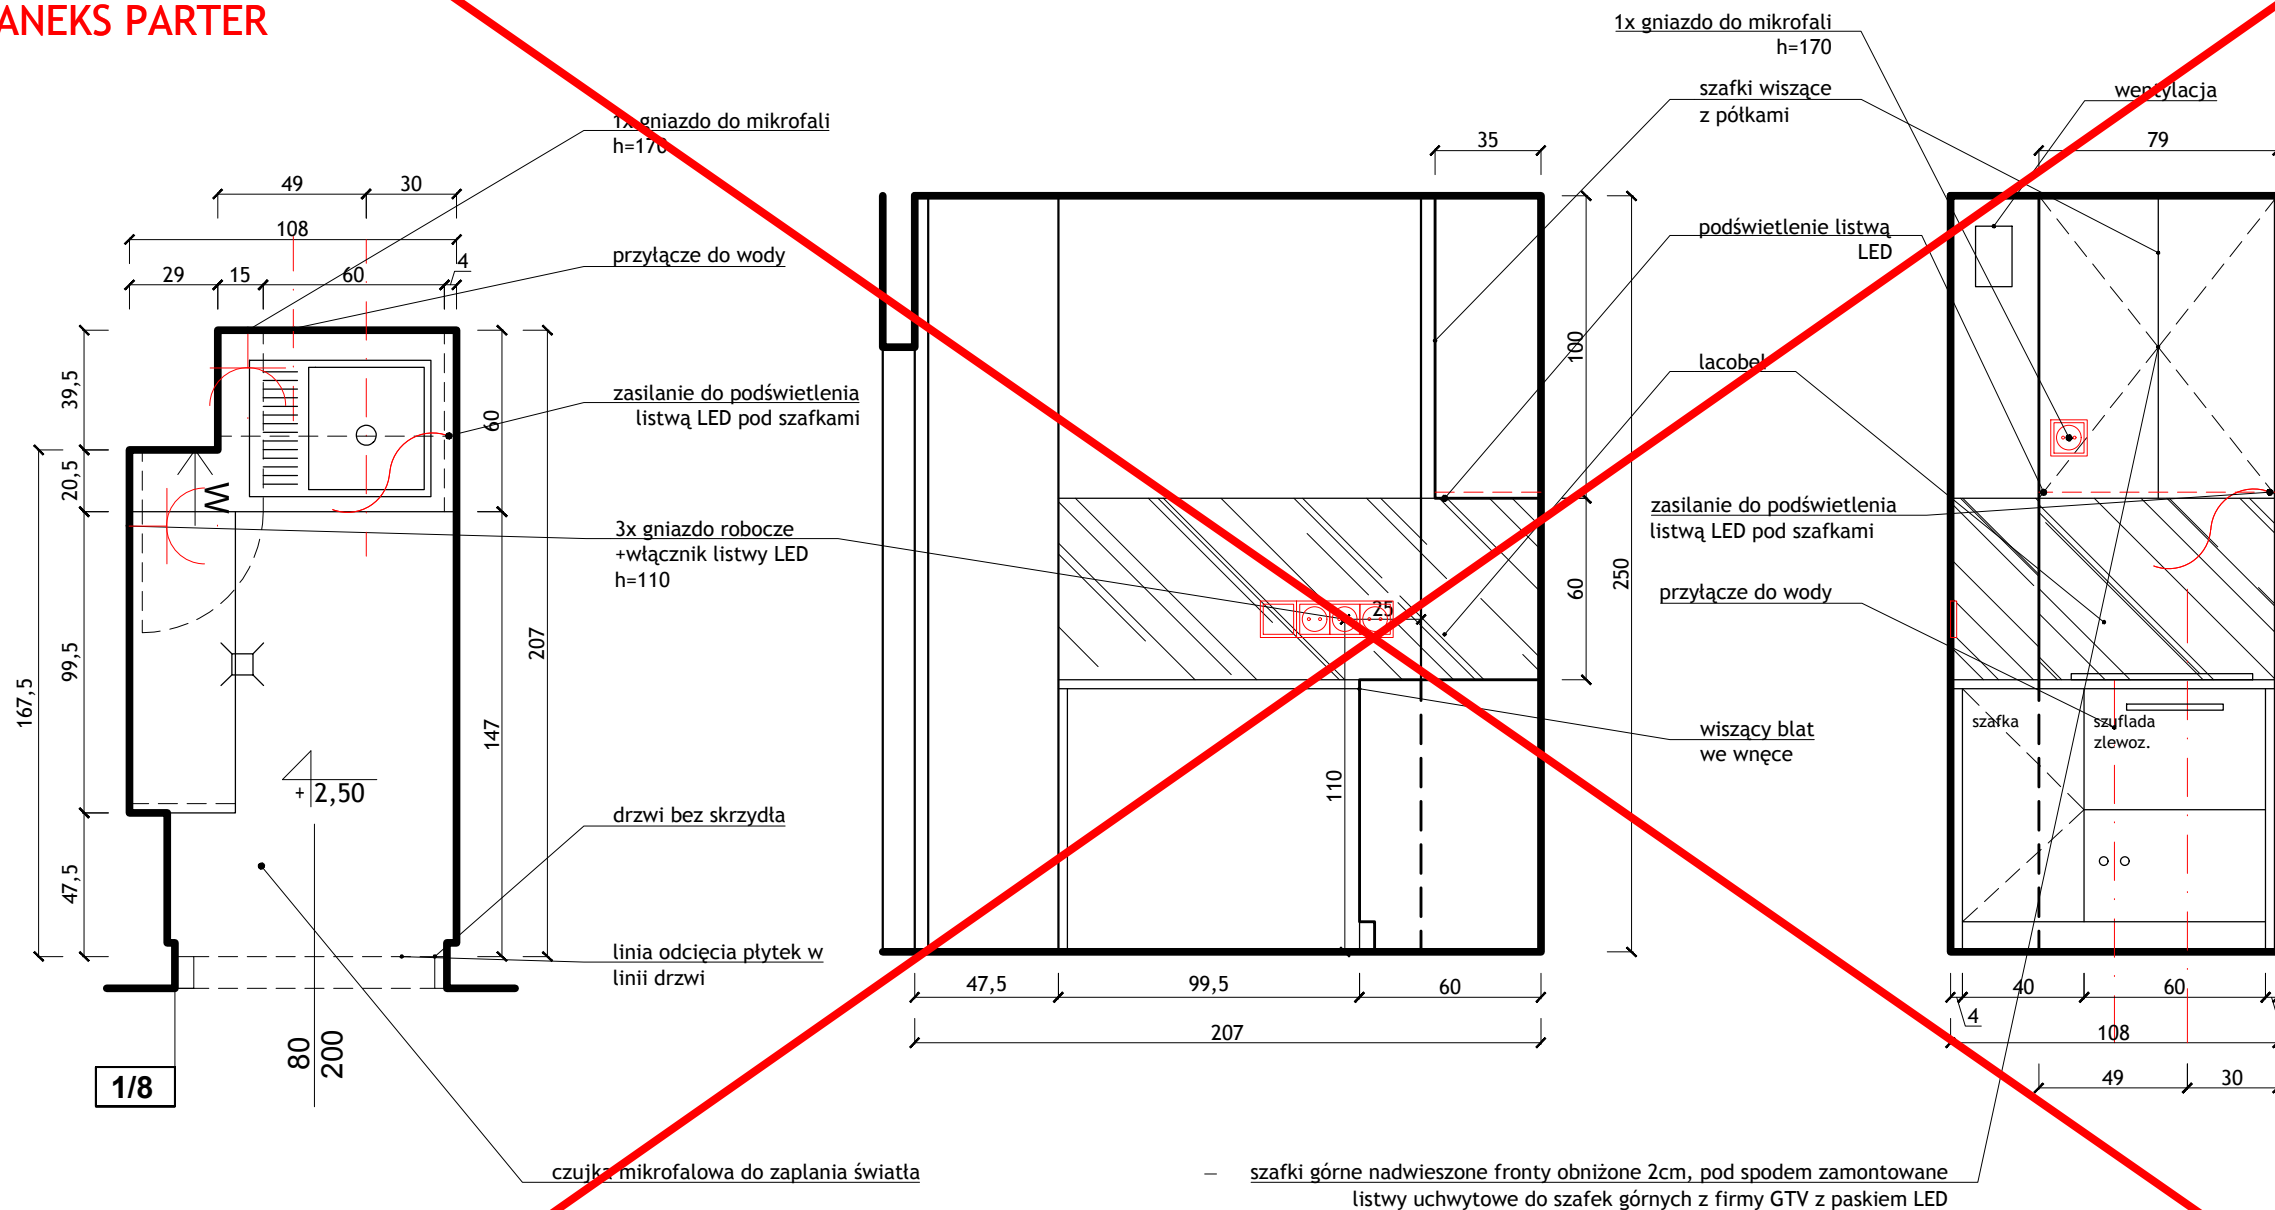

MAŁY ANEKS PARTER

- szafki górne nadwieszane fronty obniżone 2cm, pod spodem zamontowane listwy uchwytoowe do szafek górnych z firmy GTV z paskiem LED

WSZYSTKIE WYMIARY SPRAWDZIC NA BUDOWIE Z NATURY, PRZEDSTAWIANE PROJEKTY SA POGŁADOWE!
ANEKSY KUCHENNE; PARTER; 1/8

PRANŻA: ARCHITEKTURA WNĘTRZ		
JEDNOSTKA PROJEKTOWA: STUDIO WNĘTRZA BUDZOWSKA ANNA		
Ul. WIETRZNA 4/3, 50-950 WROCŁAW tel.608 34 78 54 budzowska@me.com		
INWESTOR: PROKURATURA REGIONALNA WE WROCŁAWIU		
PROJEKTANT: ANNA BUDZOWSKA arch.	SKALA: 1:25 6	NUMER RYSUNKU:
PROJEKTANT I OPRACOWANIE: SZYMON PAZUR	FORMAT: A3	DATA: 1.04.22
PRAWA AUTORSKIE ZASTRZEŻONE, KOPIOWANIE, ROZPOWIERZCZANIE I WYKORZYSTANIE BEZ ZGODY AUTORÓW ZABRONIONE		

1/8

POZA ZAKRESEM REMONTU