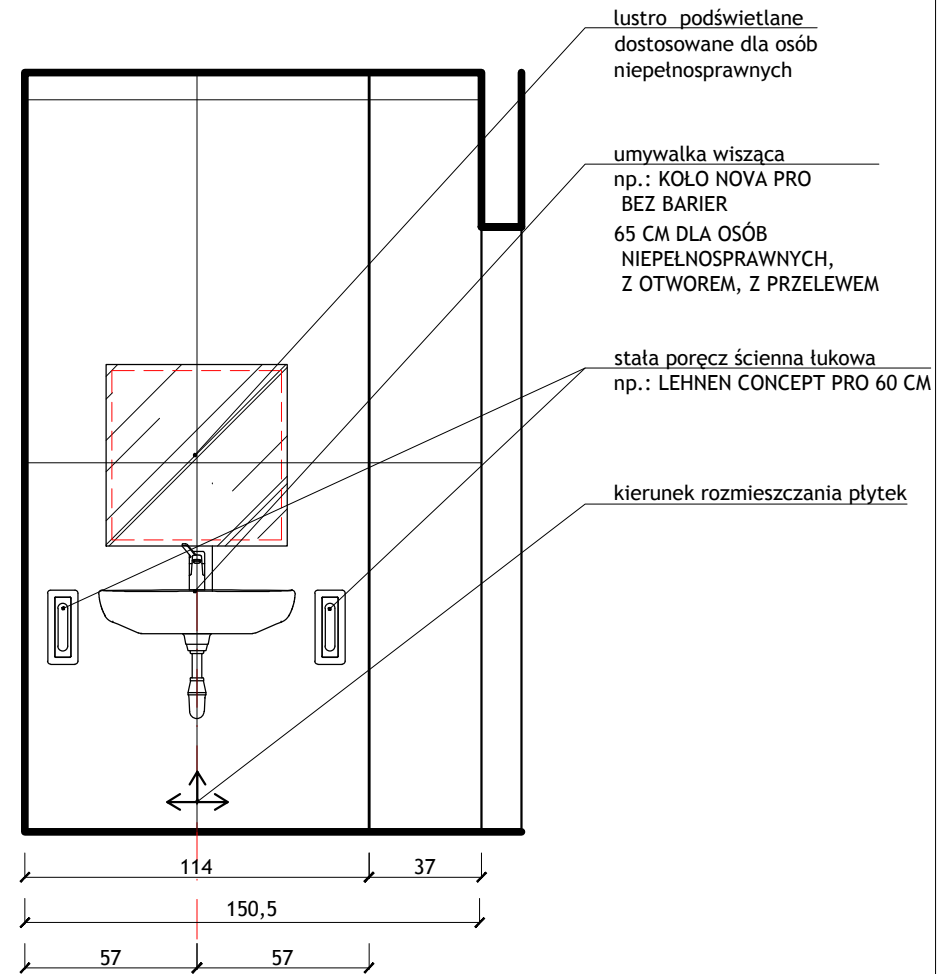

1/12

KOLORYSTYKA SZAFEK:
-FRONTY WISZĄCA SZAFKI KOLOR: KRONODESIGN
CONTEMPO K087 PW DARK ROCKFORD HICORY
-BLAT KOLOR: KRONODESIGN WORKTOPS K025 SU
BROWN PIETRA MARBLE
- UCHWYTY SZAFKOWE, GAŁKA MEBLOWA 2411
CHROM POLEROWANY WG WZORNIKA
SKANDYNAWSKIE UCHWYTY

UWAGA!
Do wszystkich uchwytów domówić wzmocnienia
Wszystkie pisuary przewidziano jako zasilane z
sieci, wg karty katalogowej produktu ZESTAW
PISUAROWY FELIX Z AUTOMATYCZNYM
RADAROWYM ZAWOREM

WSZYSTKIE WYMIARY SPRAWDZIĆ NA BUDOWIE Z NATURY,
PRZEDSTAWIANE PROJEKTY SA POGLADOWE!
WC DAMSKIE/NP; PARTER; 1/12

BRANŻA:
ARCHITEKTURA WNĘTRZ

JEDNOSTKA PROJEKTOWA:
STUDIO WNĘTRZA
BUDZOWSKA ANNA
Ul. WIETRZNA 4/3, 50-950 WROCLAW
tel.608 34 78 54 budzowska@me.com

INWESTOR:
PROKURATURA REGIONALNA WE WROCLAWIU

PROJEKTANT: ANNA BUDZOWSKA arch.	SKALA: 1:25	NUMER RYSUNKU: 10
PROJEKTANT I OPRACOWANIE: SZYMON PAZUR	FORMAT: A3	DATA: 1.04.22

PRAWA AUTORSKIE ZASTRZEŻONE, KOPIOWANIE, ROZPOWROZECZNIANIE
I WYKORZYSTANIE BEZ ZGODY AUTORÓW ZABRONIONE