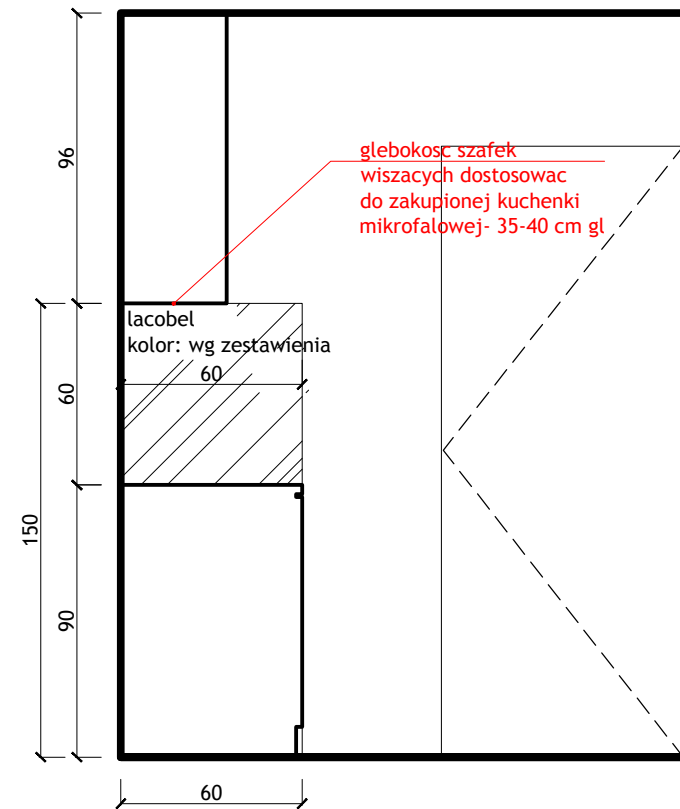

KOLORYSTYKA ANEKSU KUCHENNEGO:
-FRONTY NISKE SZAFKI KOLOR: KRONODESIGN COLOR 7045 SU SATIN
-FRONTY WISZĄCA SZAFKI KOLOR: KRONODESIGN CONTEMPO K087 PW DARK ROCKFORD HICORY
-BLAT KOLOR: KRONODESIGN WORKTOPS K025 SU BROWN PIETRA MARBLE
-KORPUSY W WIODĄCEJ PŁYTCIE MEBLOWEJ
-UCHWYT- GAMET UU52 NCANTO 32 CM/ KOLOR CZARNY
-WSZYSTKIE FRONTY WIDOCZNE W MATERIAŁACH WIODĄCYCH- WYBRANA PLYTA MEBLOWA Z FRONTÓW
-LACOBEL KOLOR RAL K5 CLASSIC 9001 CREAMWEISS

ANEKS 2 PIĘTRO

szafki górne nadwieszone fronty obniżone 2cm, pod spodem zamontowane listwy uchwytowe do szafek górnych z firmy GTV z paskiem LED

wyfrezowany pasek led pod całością szafek wiszących- barwa światła naturalna dzienna

zapalenie paska led+ gniazda robocze

3/8

3/8

WSZYSTKIE WYMIARY SPRAWDZIC NA BUDOWIE Z NATURY, PRZEDSTAWIANE PROJEKTY SA POGLADOWE!

MEBLE ANEKS KUCHENNY/WC 2 PIĘTRO

BRANŻA:
ARCHITEKTURA WNĘTRZ

JEDNOSTKA PROJEKTOWA:
STUDIO WNĘTRZA
BUDZOWSKA ANNA

UL. WIETRZNA 4/3, 50-950 WROCLAW
tel.608 34 78 54 budzowska@me.com

INWESTOR:
PROKURATURA REGIONALNA WE WROCLAWIU

PROJEKTANT: ANNA BUDZOWSKA arch.	SKALA: 1:25	NUMER RYSUNKU: 37
PROJEKTANT I OPRACOWANIE: EWA GRZYWA arch.	FORMAT: A3	DATA: 1.04.22

PRAWA AUTORSKIE ZASTRZEŻONE, KOPIOWANIE, ROZPOWZIECZANIE I WYKORZYSTANIE BEZ ZGODY AUTORÓW ZABRONIONE