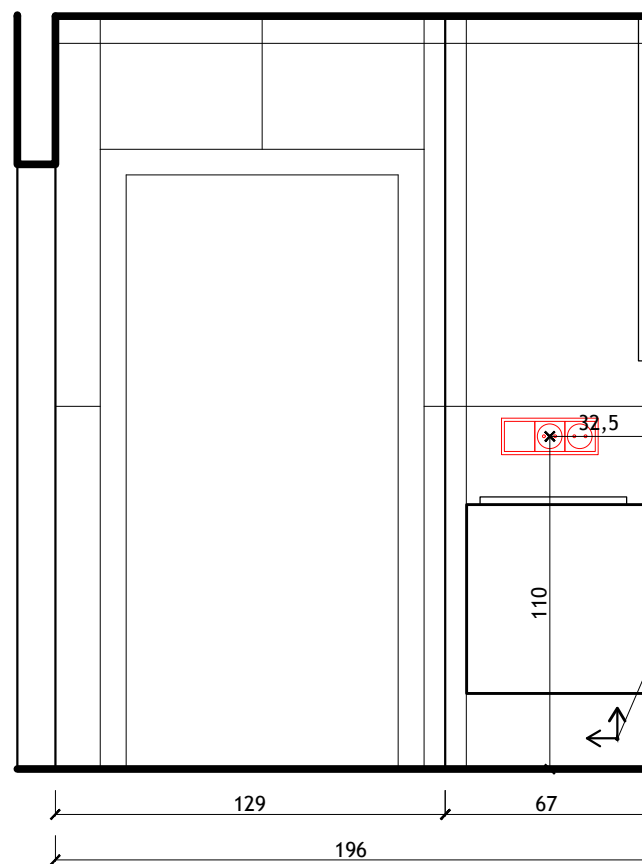

kierunek rozmieszczania płytek