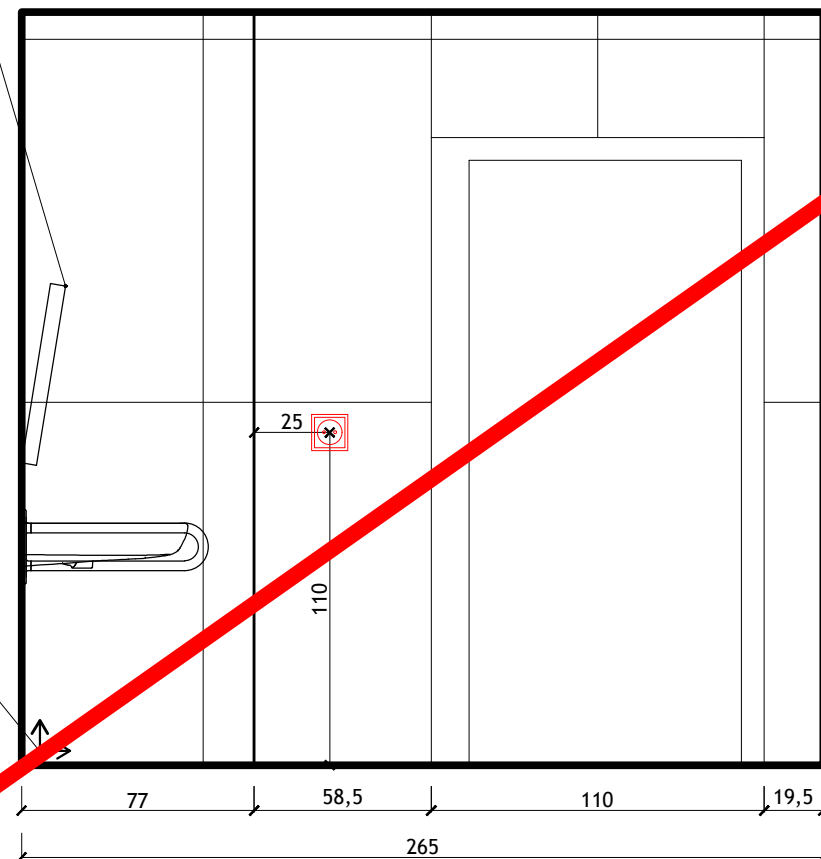

kierunek rozmieszczania płytek