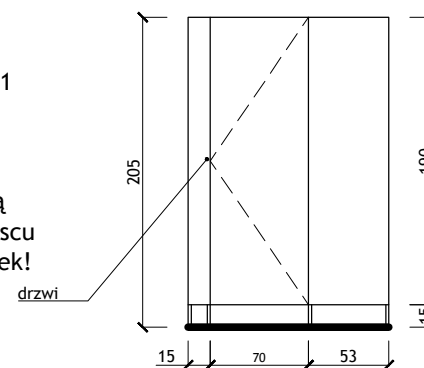

KOLORYSTYKA PŁYTKI:
PODŁOGA - 120X19 - TUBĄDZIN MOUNTAIN ASH GOLD STR
ŚCIANY W WC- PŁYTKA TUBĄDZIN, 119,8CM X 59,8CM, MARMO D'ORO MAT PŁYTKA GRESOWA 1198X598
UMYWALKA W WC: UMYWALKA KOŁO MEBŁOWA TRAFFIC 45 CM Z OTWOREM, Z PRZELEWEM, Z POWŁOKĄ REFLEX
BATERIA STAWIANA NA UMYWALCE KLUDI ZENTA- UWAGA POTWIERDZIC RODZAJ ZAMYKANIA KORKA Z RODZAJEM BATERII
MISKA USTĘPOWA LEJOWA WISZĄCA TRAFFIC, Z POWŁOKĄ REFLEX+ DESKA SEDESOWA, WOLNOOPADAJĄCA TRAFFIC Z TWORZYWA DUROPLAST
STELAZ PODTYNKOWY KOŁO ZESTAW TECHNIC GT ALL-IN-ONE ECLIPSE 2 CHROM- DO SPRAWDZENIA Z MOZLIWOSCIA PODPIECIA RURY KANALIZACYJNEJ- NA ETAPIE ROZBIERANIA ISTNIEJĄCEJ LAZIENKI, LUSTRO OKRAGLE F180 Z PODSWIETLENIEM LED
dla niepełnosprawnych: Kludi Pure&Easy Care bateria umywalkowa 70 372870565
pozostałe WC: Kludi Zenta bateria umywalkowa stojąca chrom 382510575

ŚCIANY W WC-

PŁYTKA TUBĄDZIN 119,8CM X 59,8CM
MARMO D'ORO MAT PŁYTKA GRESOWA 1198X598

ŚCIANKI SYSTEMOWE LACOBEL BIAŁY ELEMENTY ŁĄCZENIOWE CHROMOWANE, KOLOR RAL9001 CREMEWEISS

UWAGA!
wymiary (szerokość) ścianek są poglądowe, domierzyć na miejscu po wykonaniu zabudowy z płytek!

KOLORYSTYKA SZAFEK:
-FRONTY WISZĄCA SZAFKI KOLOR: KRONODESIGN CONTEMPO K087 PW DARK ROCKFORD HICORY
-BLAT KOLOR: KRONODESIGN WORKTOPS K025 SU BROWN PIETRA MARBLE
- UCHWYTY SZAFKOWE, GAŁKA MEBŁOWA 2411 CHROM POLEROWANY WG WZORNIKA SKANDYNAWSKIE UCHWYTY

UWAGA!
Do wszystkich uchwytów domówić wzmocnienia
Wszystkie pisuary przewidziano jako zasilane z sieci, wg karty katalogowej produktu ZESTAW PISUAROWY FELIX Z AUTOMATYCZNYM RADAROWYM ZAWOREM