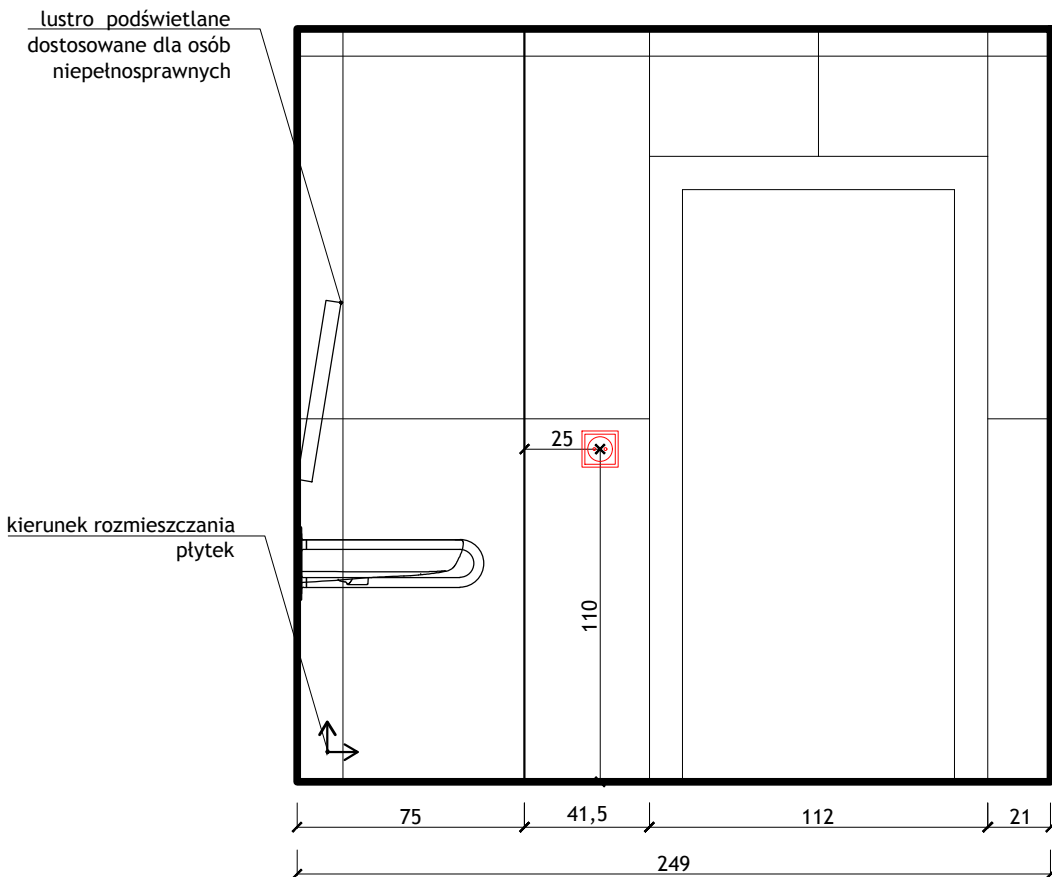

5/13

KOLORYSTYKA SZAFEK:
-FRONTY WISZĄCA SZAFKI KOLOR: KRONODESIGN CONTEMPO K087 PW DARK ROCKFORD HICORY
-BLAT KOLOR: KRONODESIGN WORKTOPS K025 SU BROWN PIETRA MARBLE
- UCHWYTY SZAFKOWE, GAŁKA MEBLOWA 2411 CHROM POLEROWANY WG WZORNIKA SKANDYNAWSKIE UCHWYTY

UWAGA!
Do wszystkich uchwytów domówić wzmocnienia
Wszystkie pisuary przewidziano jako zasilane z sieci, wg karty katalogowej produktu ZESTAW PISUAROWY FELIX Z AUTOMATYCZNYM RADAROWYM ZAWOREM

WSZYSTKIE WYMIARY SPRAWDZIC NA BUDOWIE Z NATURY, PRZEDSTAWIANE PROJEKTY SA POGLADOWE!

WC DAMSKIE/NP; IV PIĘTRO; 5/13

BRANŻA:
ARCHITEKTURA WNĘTRZ

JEDNOSTKA PROJEKTOWA:
**STUDIO WNĘTRZA
BUDZOWSKA ANNA**
UL. WIETRZNA 4/3, 50-950 WROCLAW
tel.608 34 78 54 budzowska@me.com

INWESTOR:
PROKURATURA REGIONALNA WE WROCLAWIU

PROJEKTANT: ANNA BUDZOWSKA arch.	SKALA: 1:25	NUMER RYSUNKU: 49
PROJEKTANT I OPRACOWANIE: SZYMON PAZUR	FORMAT: A3	DATA: 1.04.22

PRAWA AUTORSKIE ZASTRZEŻONE, KOPIOWANIE, ROZPOWIERZCZANIE I WYKORZYSTANIE BEZ ZGODY AUTORÓW ZABRONIONE