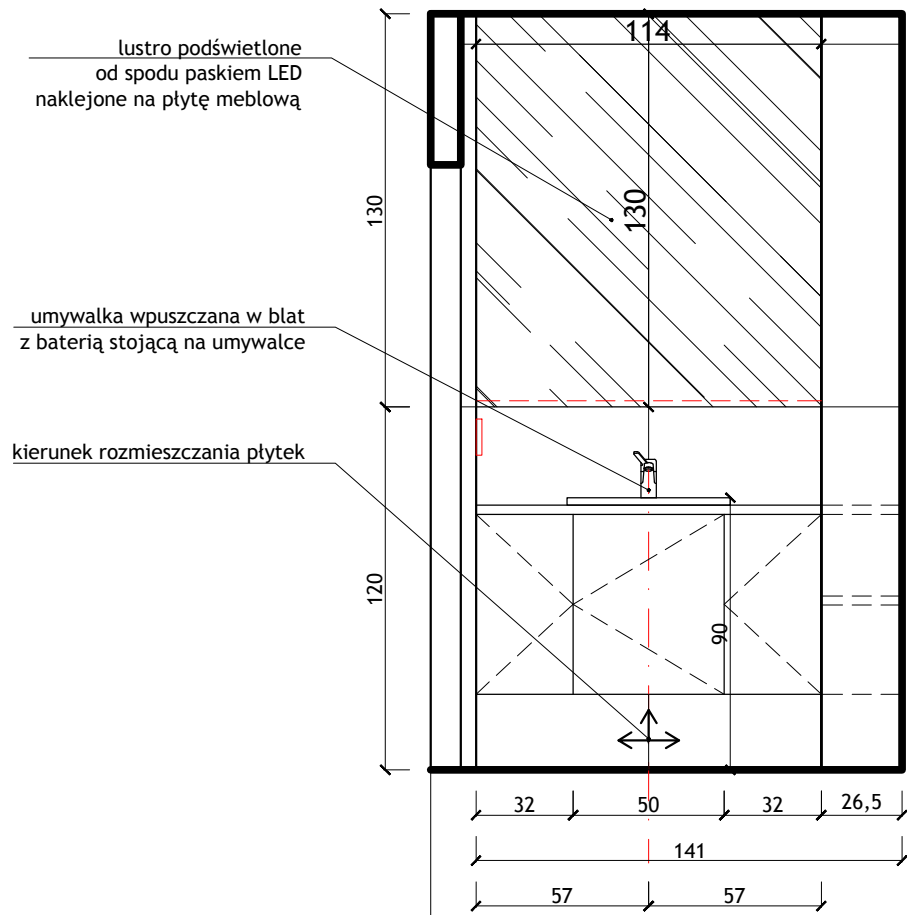

2/16a

2/16a

KOLORYSTYKA SZAFEK:
-FRONTY WISZĄCA SZAFKI KOLOR: KRONODESIGN CONTEMPO K087 PW DARK ROCKFORD HICORY
-BLAT KOLOR: KRONODESIGN WORKTOPS K025 SU BROWN PIETRA MARBLE
- UCHWYTY SZAFKOWE, GAŁKA MEBLOWA 2411 CHROM POLEROWANY WG WZORNIKA SKANDYNAWSKIE UCHWYTY

UWAGA!
Do wszystkich uchwytów domówić wzmocnienia
Wszystkie pisuary przewidziano jako zasilane z sieci, wg karty katalogowej produktu ZESTAW PISUAROWY FELIX Z AUTOMATYCZNYM RADAROWYM ZAWOREM

WSZYSTKIE WYMIARY SPRAWDZIC NA BUDOWIE Z NATURY, PRZEDSTAWIANE PROJEKTY SA POGLADOWE!

WC MĘSKI, UMYWALNIA; I PIĘTRO; 2/16a

BRANŻA:
ARCHITEKTURA WNĘTRZ

JEDNOSTKA PROJEKTOWA:
STUDIO WNĘTRZA
BUDZOWSKA ANNA
UL. WIETRZNA 4/3, 50-950 WROCLAW
tel.608 34 78 54 budzowska@me.com

INWESTOR:
PROKURATURA REGIONALNA WE WROCLAWIU

PROJEKTANT: ANNA BUDZOWSKA arch.	SKALA: 1:25	NUMER RYSUNKU: 21

PROJEKTANT I OPRACOWANIE: SZYMON PAZUR	FORMAT: A3	DATA: 1.04.22

PRAWA AUTORSKIE ZASTRZEŻONE, KOPIOWANIE, ROZPOWIERZCZANIE I WYKORZYSTANIE BEZ ZGODY AUTORÓW ZABRONIONE