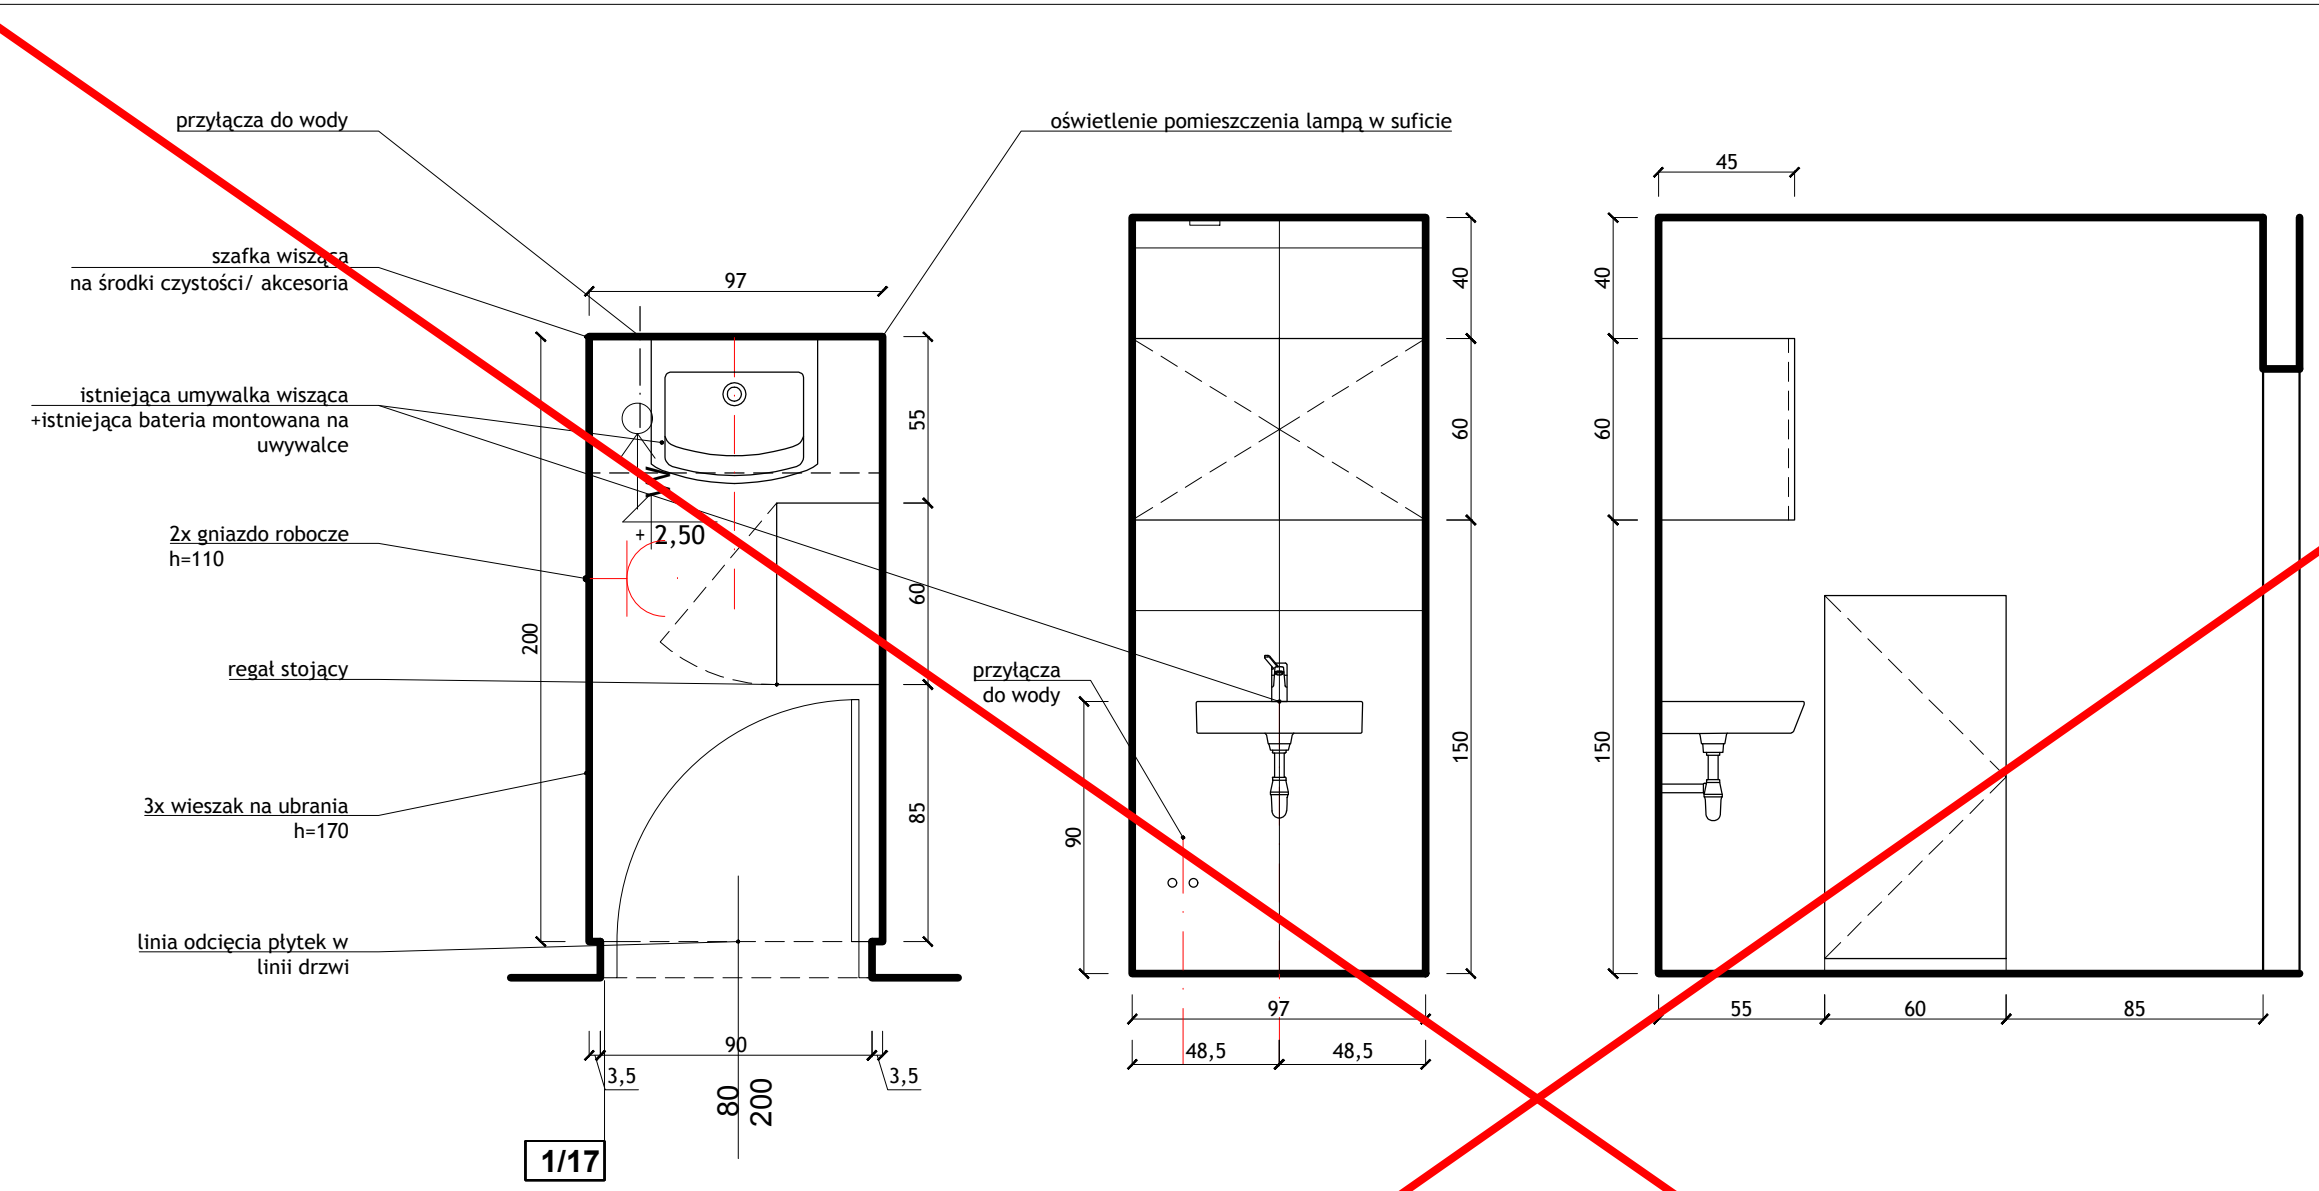

1/17

POZA ZAKRESEM REMONTU

1/17

KOLORYSTYKA SZAFEK:
-FRONTY WISZĄCA SZAFKI KOLOR: KRONODESIGN CONTEMPO K087 PW DARK ROCKFORD HICORY
-BLAT KOLOR: KRONODESIGN WORKTOPS K025 SU BROWN PIETRA MARBLE
- UCHWYTY SZAFKOWE, GAŁKA MEBLOWA 2411 CHROM POLEROWANY WG WZORNIKA SKANDYNAWSKIE UCHWYTY

UWAGA!
Do wszystkich uchwytów domówić wzmocnienia
Wszystkie pisauy przewidziano jako zasilane z sieci, wg karty katalogowej produktu ZESTAW PISUAROWY FELIX Z AUTOMATYCZNYM RADAROWYM ZAWOREM

WSZYSTKIE WYMIARY SPRAWDZIC NA BUDOWIE Z NATURY, PRZEDSTAWIANE PROJEKTY SA POGLADOWE!
POM. GOSPODARCZE; PARTER; 1/17

BRANŻA:
ARCHITEKTURA WNĘTRZ
JEDNOSTKA PROJEKTOWA:
STUDIO WNĘTRZA
BUDZOWSKA ANNA
UL. WIETRZNA 4/3, 50-950 WROCLAW
tel. 608 34 78 54 budzowska@me.com

INWESTOR:
PROKURATURA REGIONALNA WE WROCLAWIU
PROJEKTANT:
ANNA BUDZOWSKA arch.
PROJEKTANT I OPRACOWANIE:
SZYMON PAZUR
SKALA:
1:25
FORMAT:
A3
NUMER RYSUNKU:
14
DATA:
1.04.22

PRAWA AUTORSKIE ZASTRZEŻONE. KOPIOWANIE, ROZPOWZIECZANIE I WYKORZYSTANIE BEZ ZGODY AUTORÓW ZABRONIONE