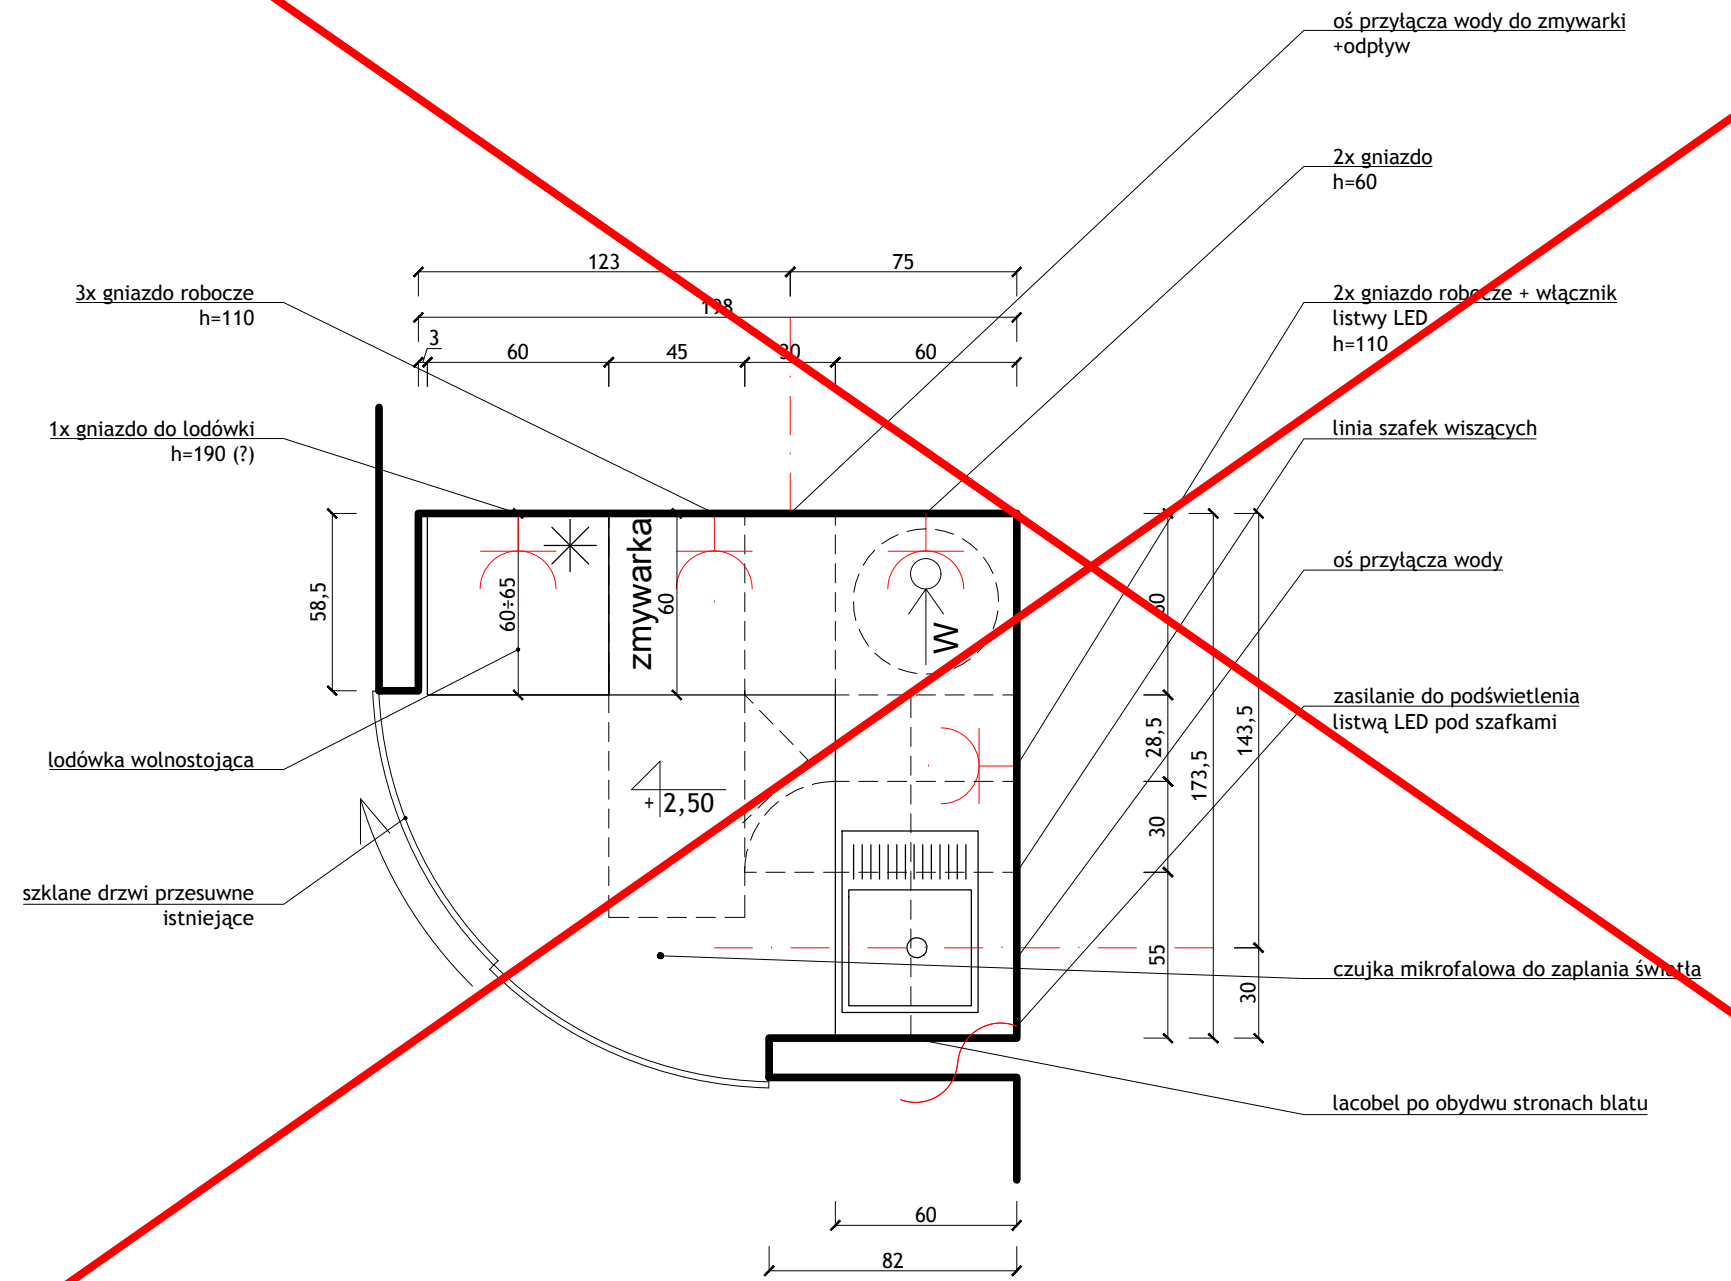

DUŻY ANEKS 1 PIĘTRO

WSZYSTKIE WYMIARY SPRAWDZIĆ NA BUDOWIE Z NATURY, PRZEDSTAWIANE PROJEKTY SĄ POGLĄDOWE!
ANEKSY KUCHENNE/ I PIĘTRO; 2/21

BRANŻA: ARCHITEKTURA WNĘTRZ		
JEDNOSTKA PROJEKTOWA: STUDIO WNĘTRZA BUDZOWSKA ANNA UL. WIETRZNA 4/3, 50-950 WROCŁAW tel.608 34 78 54 budzowska@me.pl		
INWESTOR: PROKURATURA REGIONALNA WE WROCŁAWIU		
PROJEKTANT: ANNA BUDZOWSKA arch.	SKALA: 1:25	NUMER RYSUNKU: 16
PROJEKTANT I OPRACOWANIE: SZYMON PAZUR	FORMAT: A3	DATA: 1.04.22
PRAWA AUTORSKIE ZASTRZEŻONE, KOPIOWANIE, ROZPOWIERZCZANIE I WYKORZYSTANIE BEZ ZGODY AUTORÓW ZABRONIONE		

2/21

POZA ZAKRESEM REMONTU