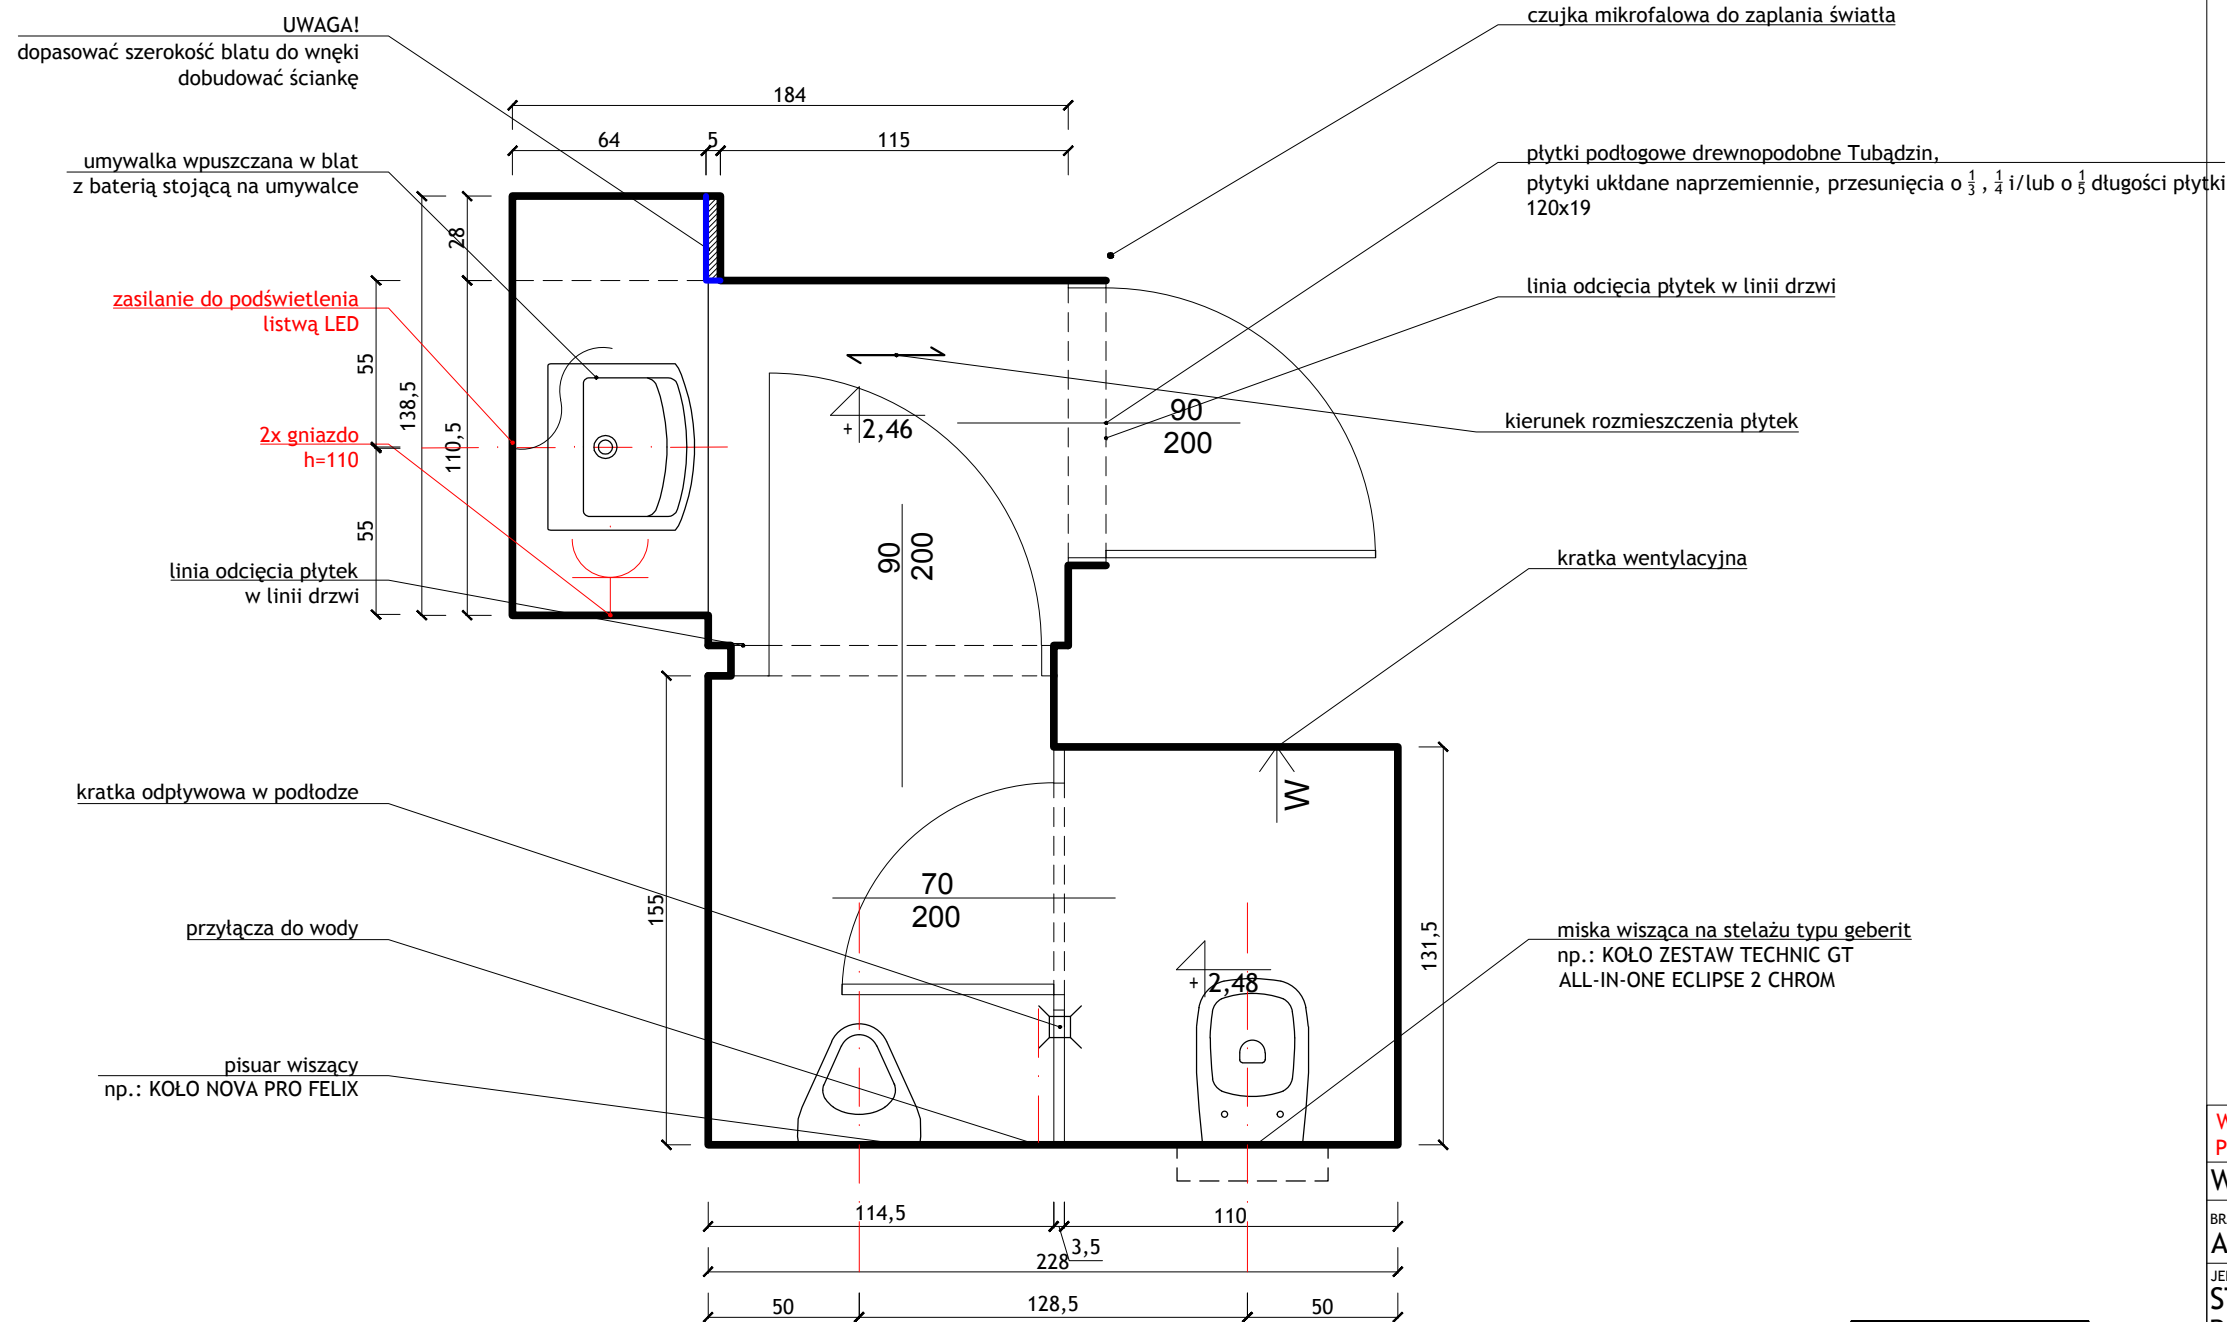

4/16a
4/16b

WSZYSTKIE WYMIARY SPRAWDZIC NA BUDOWIE Z NATURY, PRZEDSTAWIANE PROJEKTY SA POGŁADOWE!

WC MĘSKI; III PIĘTRO

BRANŻA:
ARCHITEKTURA WNĘTRZ

JEDNOSTKA PROJEKTOWA:
STUDIO WNĘTRZA
BUDZOWSKA ANNA
UL. WIETRZNA 4/3, 50-950 WROCLAW
tel.608 34 78 54 budzowska@me.com

INWESTOR:
PROKURATURA REGIONALNA WE WROCLAWIU

PROJEKTANT: ANNA BUDZOWSKA arch.	SKALA: 1:25	NUMER RYSUNKU: 41
PROJEKTANT I OPRACOWANIE: SZYMON PAZUR	FORMAT: A3	DATA: 1.04.22