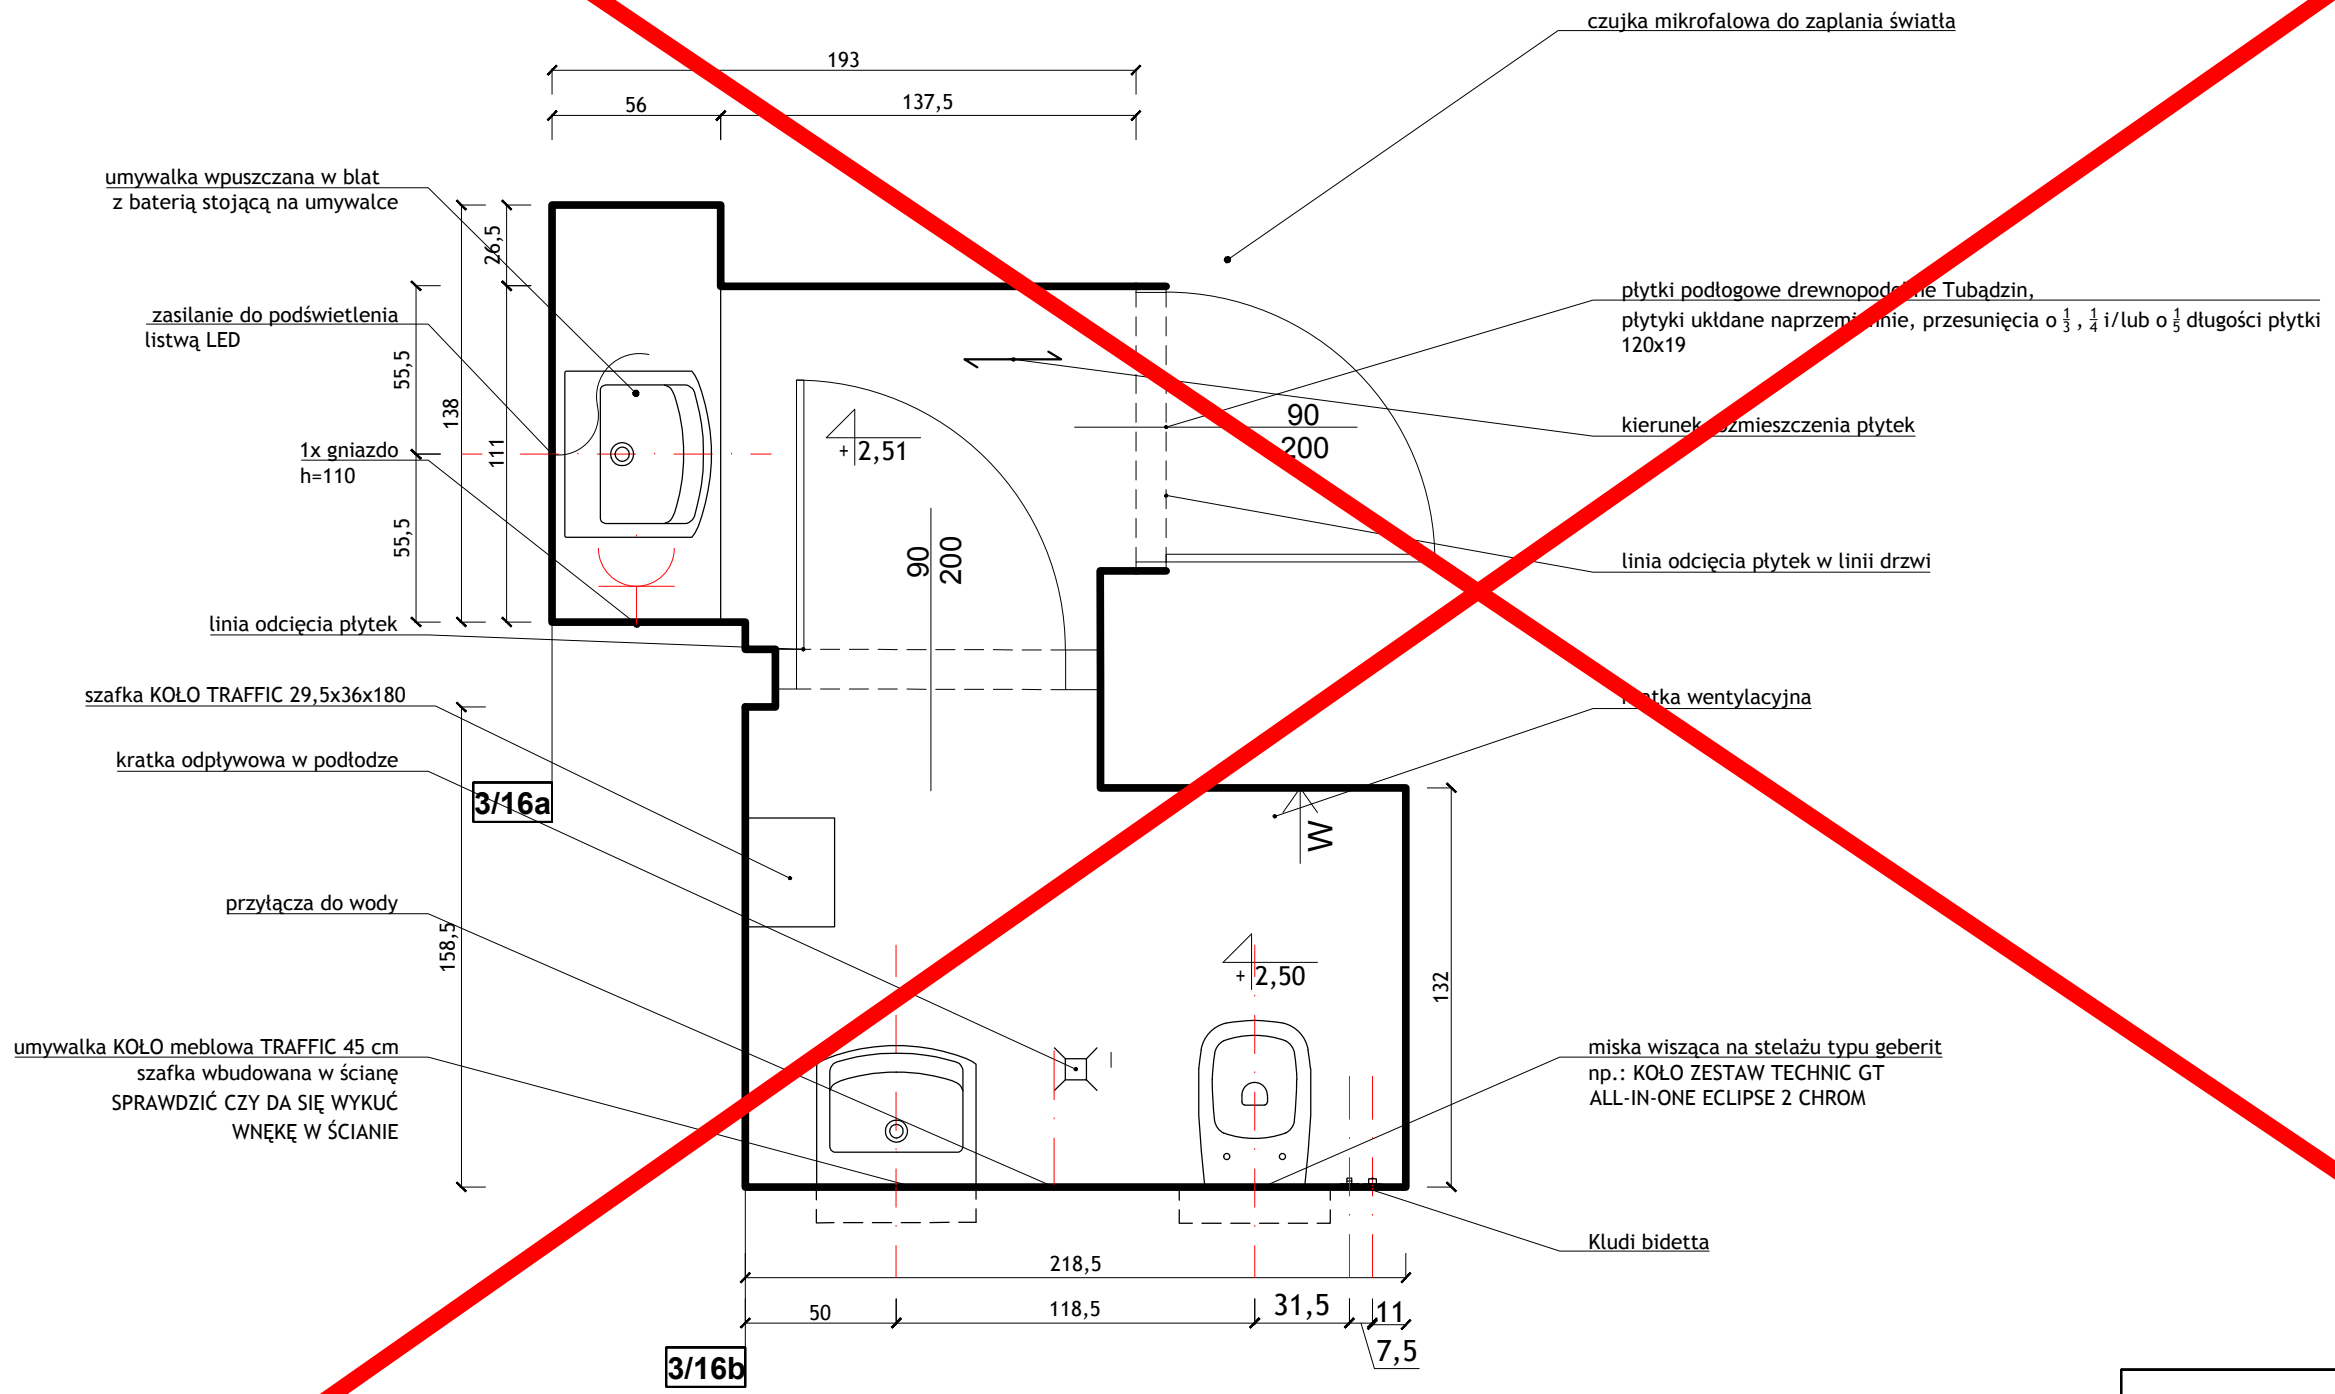

KOLORYSTYKA PŁYTKI:
PODŁOGA - 120X19 - TUBĄDZIN MOUNTAIN ASH GOLD STR
ŚCIANY W WC- PŁYTKA TUBĄDZIN, 119,8CM X 59,8CM, MARMO D'ORO MAT PŁYTKA GRESOWA 1198X598
UMYWALKA W WC: UMYWALKA KOŁO MEBLOWA TRAFFIC 45 CM Z OTWOREM, Z PRZELEWEM, Z POWŁOKĄ REFLEX
BATERIA STAWIANA NA UMYWALCE KLUDI ZENTA- UWAGA POTWIERDZIC RODZAJ ZAMYKANIA KORKA Z RODZAJEM BATERII
MISKA USTĘPOWA WISZĄCA TRAFFIC, Z POWŁOKĄ REFLEX+ DESKA SEDESOWA, WOLNOOPADAJĄCA TRAFFIC Z TWORZYWA DURUMI AST
STELAZ PODTYNKOWY KOŁO ZESTAW TECHNIC GT ALL-IN-ONE ECLIPSE 2 CHROM- DO SPRAWDZENIA Z MOŻLIWOSCIA
PODPIECIA RURY KANALIZACYJNEJ- NA ETAPIE ROZBIERANIA ISTNIEJĄCEJ LAZIENKI, LUSTRO OKRAGLE F180 Z PODSWIETLENIEM LED
dla niepełnosprawnych: Kludi Pure&Easy Care bateria umywalkowa 70 372870565
pozostałe WC: Kludi Zenta bateria umywalkowa stojąca chrom 382510575

ŚCIANY W WC-
PŁYTKA TUBĄDZIN 119,8CM X 59,8CM
MARMO D'ORO MAT PŁYTKA GRESOWA 1198X598

KOLORYSTYKA SZAFEK:
-FRONTY WISZĄCA SZAFKI KOLOR: KRONODESIGN CONTEMPO K087 PW DARK ROCKFORD
-BLAT KOLOR: KRONODESIGN WOPITOPS K025 SU BROWN PIETRA MARBLE
- UCHWYTY SZAFKOWE, GAJKA MEBLOWA 2411 CHROM POLEROWANY WZORNIKA SKANDYNAWSKIE UCHWYTY

UWAGA!
Do wszystkich uchwytów domówić wzmocnienia
Wszystkie pisuary przewidziano jako zasilane z sieci, wg karty katalogowej produktu ZESTAW PISUAROWY FELIX Z AUTOMATYCZNYM RADAROWYM ZAWOREM

POZA ZAKRESEM REMONTU

3/16a
3/16b

WSZYSTKIE WYMIARY SPRAWDZIC NA BUDOWIE Z NATURE, PRZEDSTAWIANE PROJEKTY SA POGLADOWE!

WC DAMSKIE; II PIĘTRO; 3/16

PRACOWNIA: ANCHITEKTURA WNĘTRZ

JEDNOSTKA PROJEKTOWA: STUDIO WNĘTRZA BUDZOWSKA ANNA
UL. WIETRZNA 4/3, 50-950 WROCLAW
tel. 608 34 78 54 budzowska@me.com

INWESTOR: PROKURATURA REGIONALNA WE WROCLAWIU

PROJEKTANT: ANNA BUDZOWSKA arch. SKALA: 1:25 NUMER RYSUNKU: 32

PROJEKTANT I OPRACOWANIE: SZYMON PAZUR FORMAT: A3 DATA: 1.04.22

PRAWA AUTORSKIE ZASTRZEŻONE, KOPIOWANIE, ROZPOWIERZCZANIE I WYKORZYSTANIE BEZ ZGODY AUTORÓW ZABRONIONE