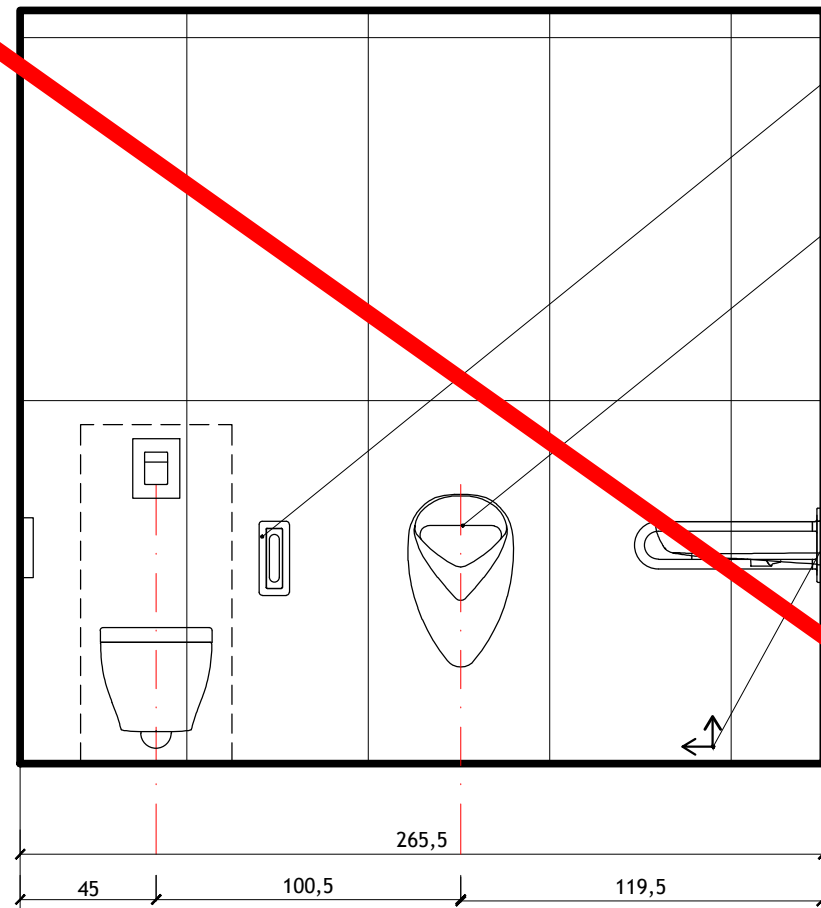

uchyłna poręcz ścienna łukowa
np.: LEHNEN CONCEPT PRO 60 CM

pisuar wiszący
np.: KOŁO NOVA PRO FELIX

kierunek rozmieszczania płytek

3/15

Lustro uchylne podświetlane

umywalka wisząca
np.: KOŁO NOVA PRO BEZ BARIER
65 CM DLA OSÓB NIEPEŁNOSPRAWNYCH,
Z OTWOREM, Z PRZELEWEM