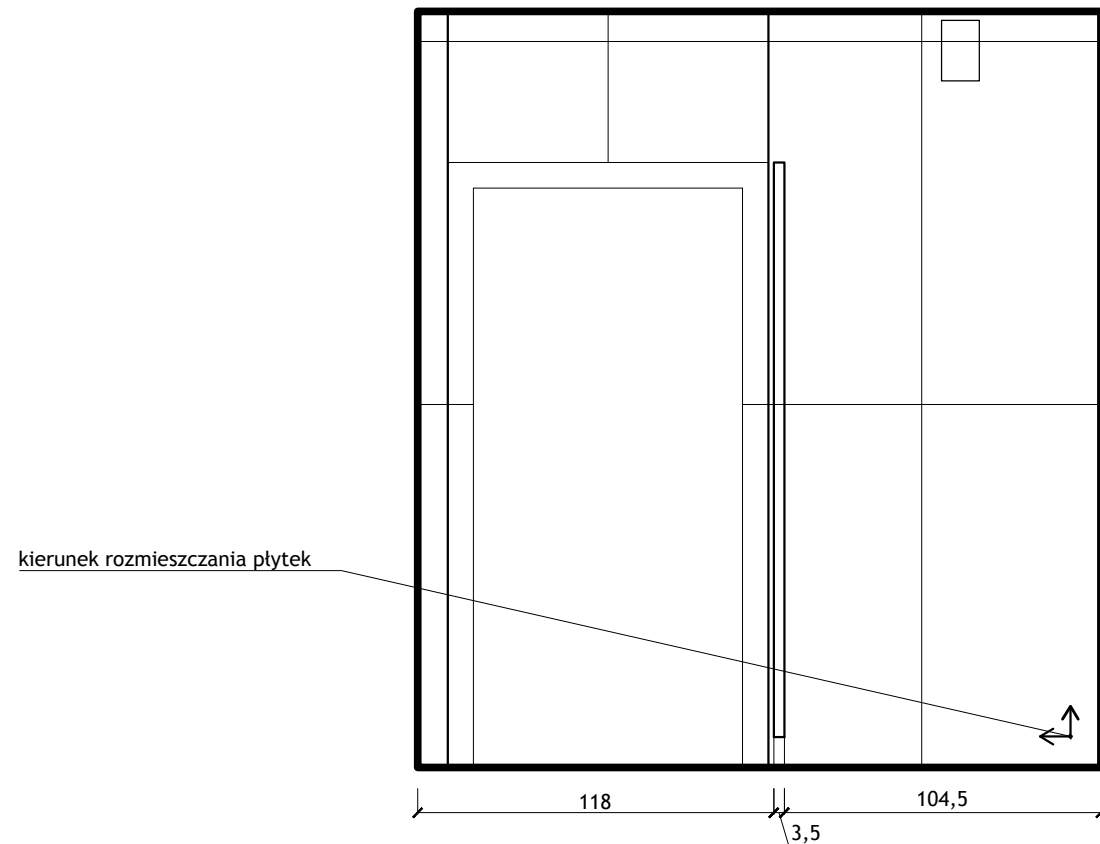

kierunek rozmieszczania płytek

118

3,5

104,5