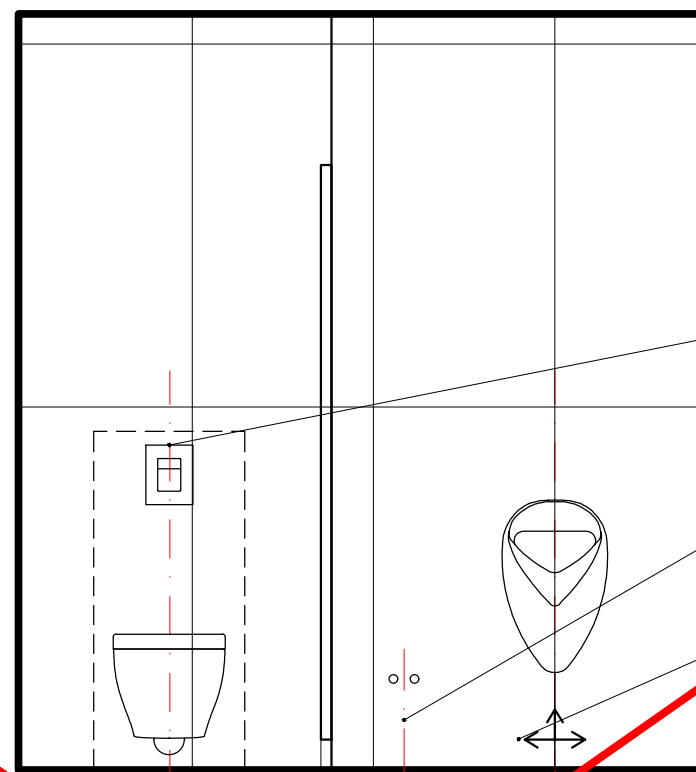

100

3,5

227,5

127,5

50

127,5

50