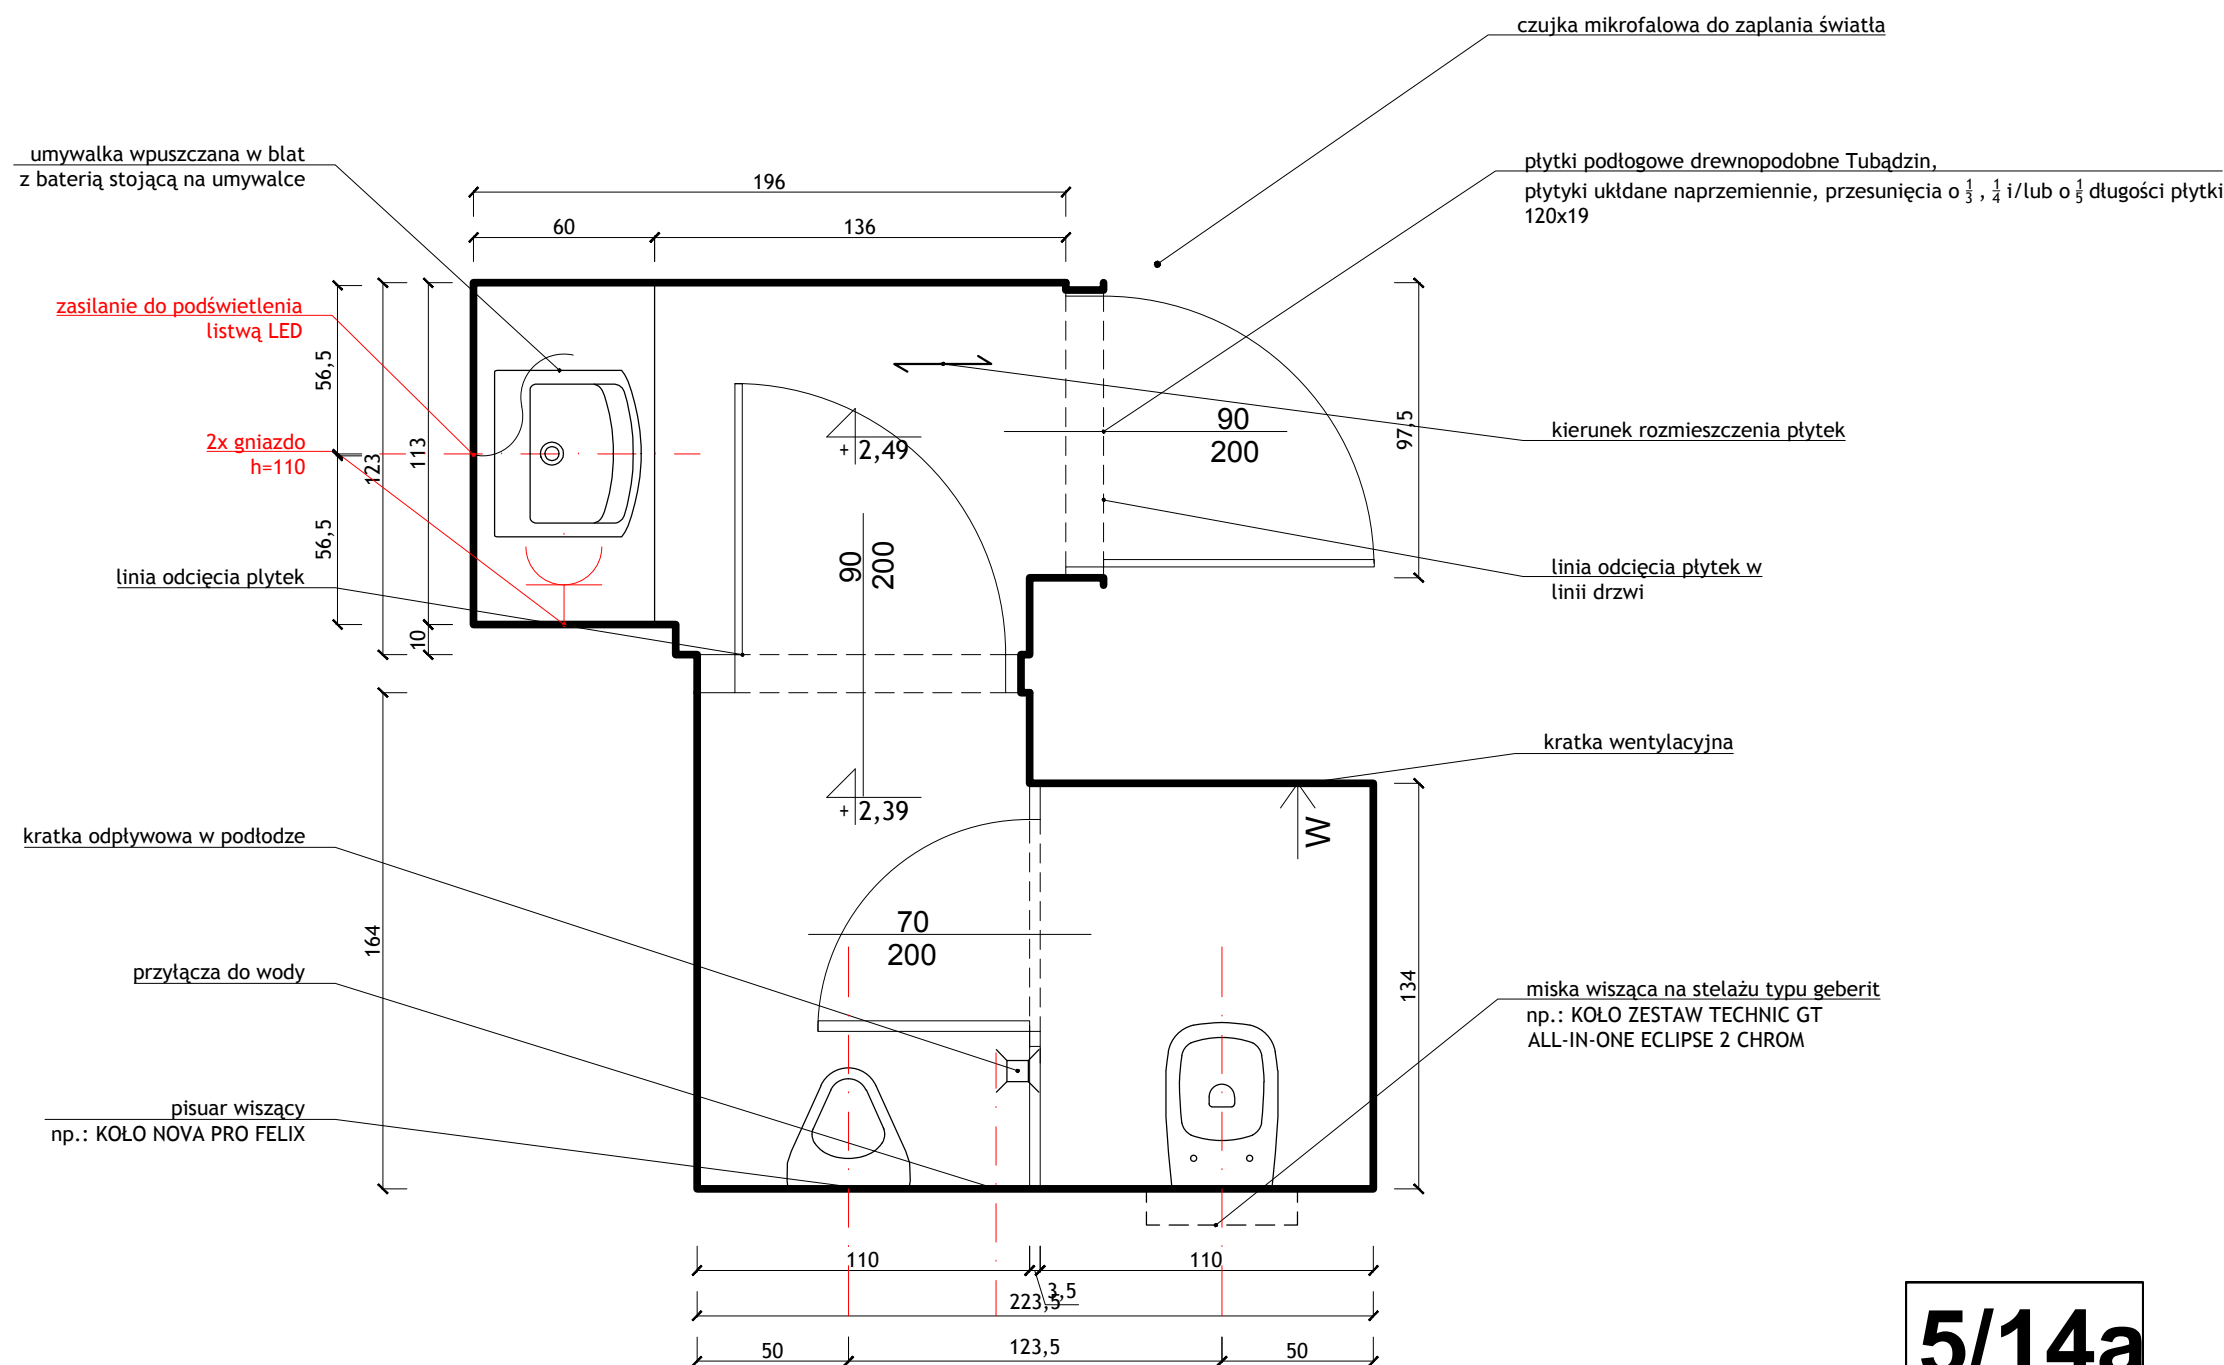

5/14a
5/14b

WSZYSTKIE WYMIARY SPRAWDZIC NA BUDOWIE Z NATURY, PRZEDSTAWIANE PROJEKTY SA POGLADOWE!

WC MĘSKI; IV PIĘTRO; 5/14

BRANŻA:
ARCHITEKTURA WNĘTRZ

JEDNOSTKA PROJEKTOWA:
STUDIO WNĘTRZA
BUDZOWSKA ANNA
ul. WIETRZNA 4/3, 50-950 WROCLAW
tel.608 34 78 54 budzowska@me.com

INWESTOR:
PROKURATURA REGIONALNA WE WROCLAWIU

PROJEKTANT: ANNA BUDZOWSKA arch.	SKALA: 1:25	NUMER RYSUNKU: 50
PROJEKTANT I OPRACOWANIE: SZYMON PAZUR	FORMAT: A3	DATA: 1.04.22

PRAWA AUTORSKIE ZASTRZEŻONE, KOPIOWANIE, ROZPOWIERZCZANIE I WYKORZYSTANIE BEZ ZGODY AUTORÓW ZABRONIONE