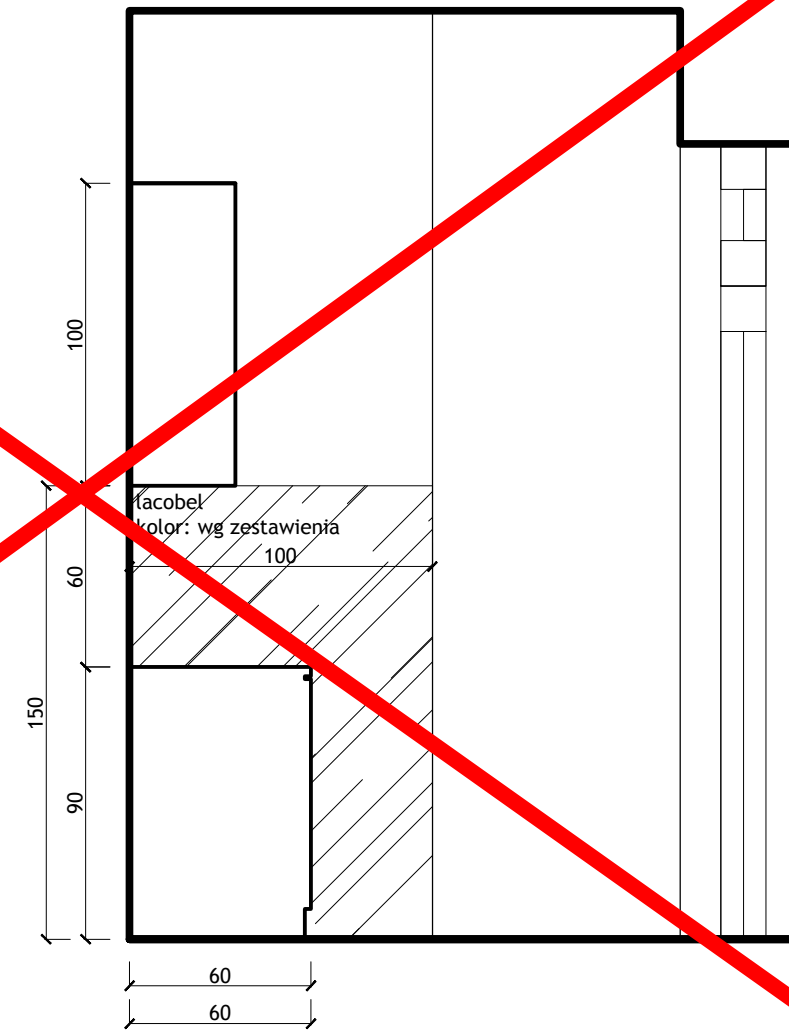

KOLORYSTYKA ANEKSU KUCHENNEGO:
-FRONTY NISKIE SZAFKI KOLOR: KRONODESIGN COLOR 7045 SU SATIN
-FRONTY WISZĄCA SZAFKI KOLOR: KRONODESIGN CONTEMPO K087 PW DARK ROCKFORD HICORY
-BLAT KOLOR: KRONODESIGN WORKTOPS K025 SU BROWN PIETRA MARBLE
-KORPUSY W WIODĄCEJ PŁYCE MEBLOWEJ
-UCHWYT- GAMET UU52 NCANTO 32 CM/ KOLOR CZARNY
-WSZYSTKIE FRONTY WIDOCZNE W MATERIAŁACH WIODĄCYCH- WYBRANA PLYTA MEBLOWA Z FRONTÓW
-LACOBEL KOLOR RAL K5 CLASSIC 9001 CREAMWEISS

ANEKS 3 PIĘTRO

szafki górne nadwieszane fronty obniżone 2cm pod spodem zamontowane listwy uchwytowe do szafek górnych z formy GTV z paskiem LED

4/10

4/10

POZA ZAKRESEM REMONTU

WSZYSTKIE WYMIARY SPRAWDZIC NA BUDOWIE Z NATURY, PRZEDSTAWIANE PROJEKTY SA POGLADOWE!

MEBLE- ANEKS KUCHENNY 3 PIĘTRO

BRANŻA:
ARCHITEKTURA WNĘTRZ

JEDNOSTKA PROJEKTOWA:
STUDIO WNĘTRZA
BUDZOWSKA ANNA

UL. WIETRZNA 4/3, 50-950 WROCLAW
tel.608 34 78 54 budzowska@me...

INWESTOR:
PROKURATURA REGIONALNA WE WROCLAWIU

PROJEKTANT: ANNA BUDZOWSKA arch. SKALA: 1:25 NUMER RYSUNKU: 45

PROJEKTANT I OPRACOWANIE: EWA GRZYWA arch. FORMAT: A3 DATA: 1.04.22

PRWA AUTORSKIE ZASTRZEŻONE, KOPIOWANIE, ROZPOWRZECZNIANIE I WYKORZYSTANIE BEZ ZGODY AUTORÓW ZABRONIONE