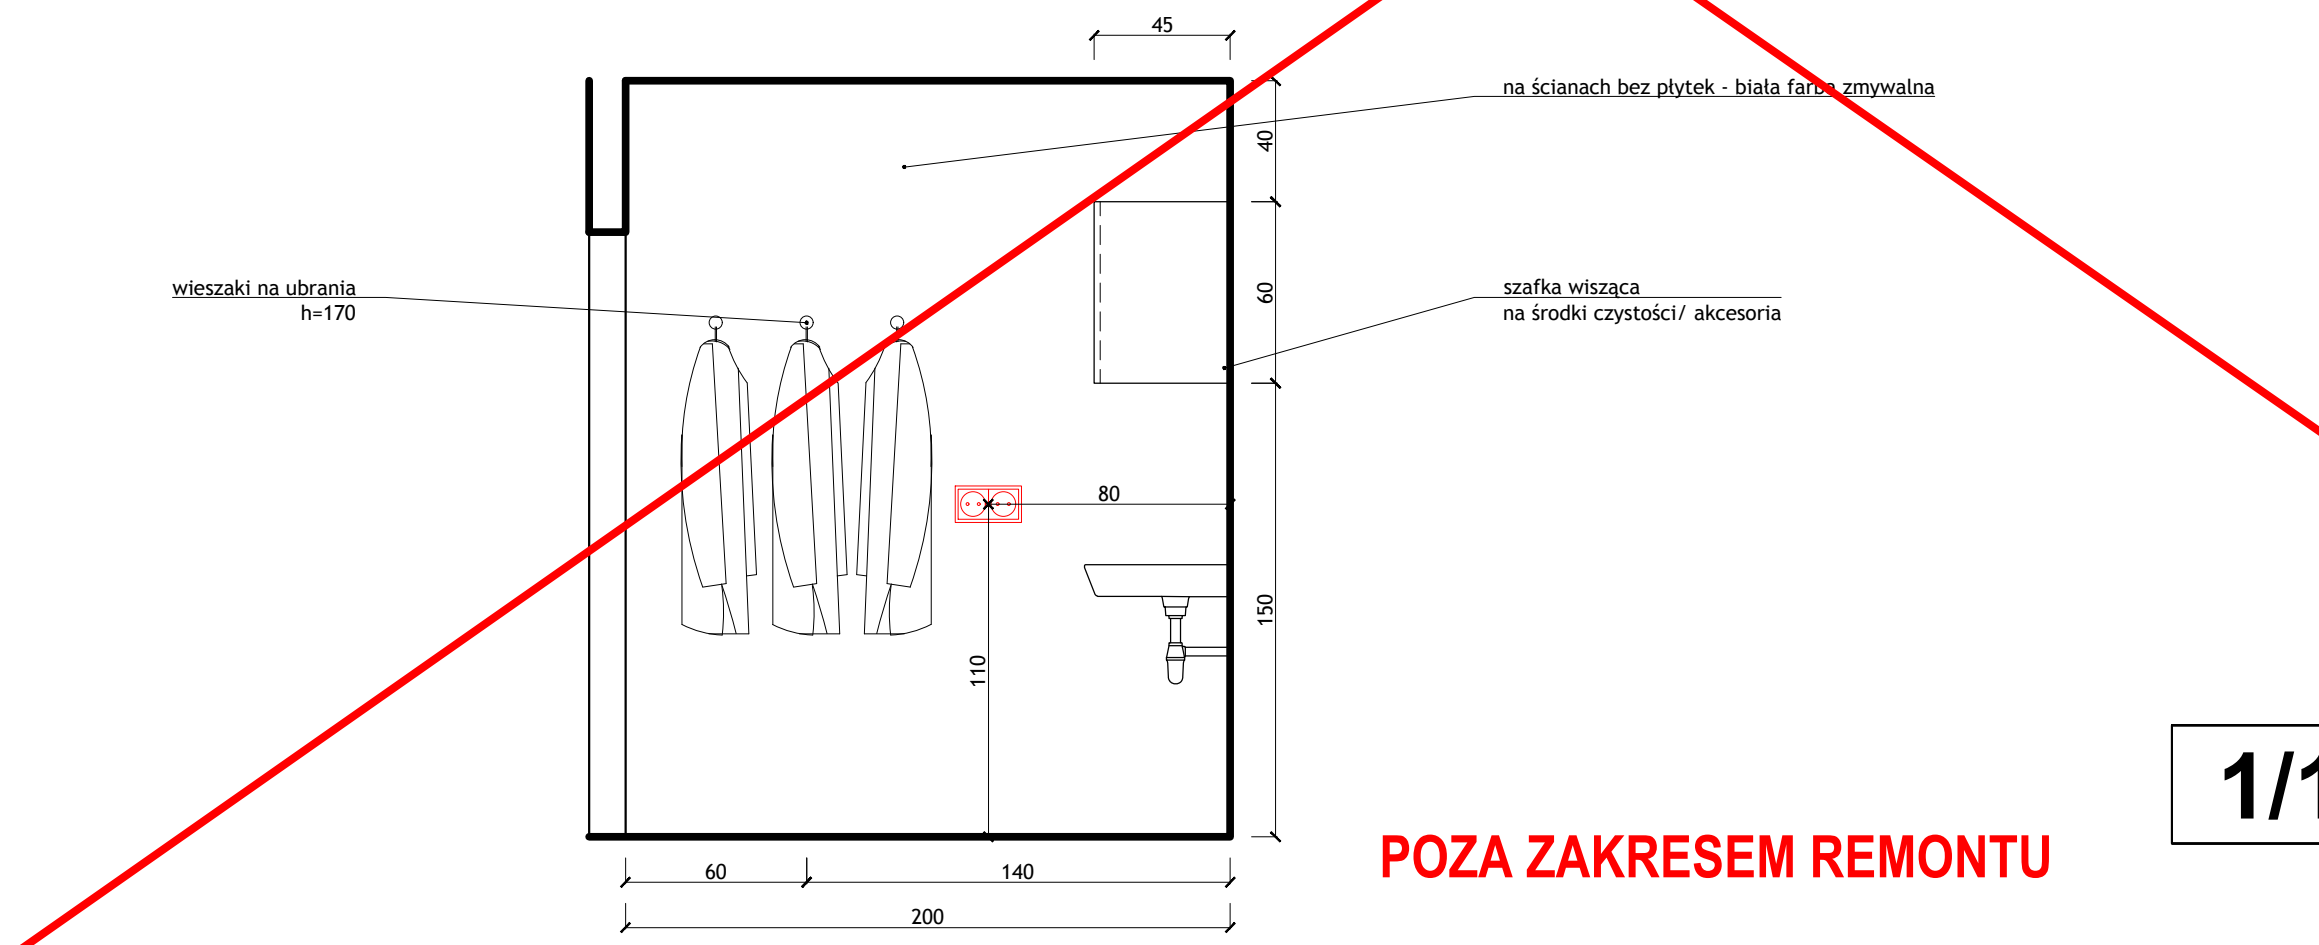

POZA ZAKRESEM REMONTU

1/17

KOLORYSTYKA SZAFEK:
-FRONTY WISZĄCA SZAFKI KOLOR: KRONODESIGN CONTEMPO K087 PW DARK ROCKFORD HICORY
-BLAT KOLOR: KRONODESIGN WORKTOPS K025 SU BROWN PIETRA MARBLE
- UCHWYTY SZAFKOWE, GAŁKA MEBLOWA 2411 CHROM POLEROWANY WG WZORNIKA SKANDYNAWSKIE UCHWYTY

UWAGA!
Do wszystkich uchwytów domówić wzmocnienia
Wszystkie pisauy przewidziano jako zasilane z sieci, wg karty katalogowej produktu ZESTAW PISUAROWY FELIX Z AUTOMATYCZNYM RADAROWYM ZAWOREM

WSZYSTKIE WYMIARY SPRAWDZIC NA BUDOWIE Z NATURY, PRZEDSTAWIANE PROJEKTY SA POGLADOWE!
POM. GOSPODARCZE; PARTER; 1/17

BRANŻA:
ARCHITEKTURA WNĘTRZ
JEDNOSTKA PROJEKTOWA:
STUDIO WNĘTRZA
BUDZOWSKA ANNA
UL. WIETRZNA 4/3, 50-950 WROCLAW
tel. 608 34 78 54 budzowska@me.com

INWESTOR:
PROKURATURA REGIONALNA WE WROCLAWIU
PROJEKTANT:
ANNA BUDZOWSKA arch.
PROJEKTANT I OPRACOWANIE:
SZYMON PAZUR
SKALA:
1:25
FORMAT:
A3
NUMER RYSUNKU:
14
DATA:
1.04.22

PRAWA AUTORSKIE ZASTRZEŻONE. KOPIOWANIE, ROZPOWZIECZANIE I WYKORZYSTANIE BEZ ZGODY AUTORÓW ZABRONIONE