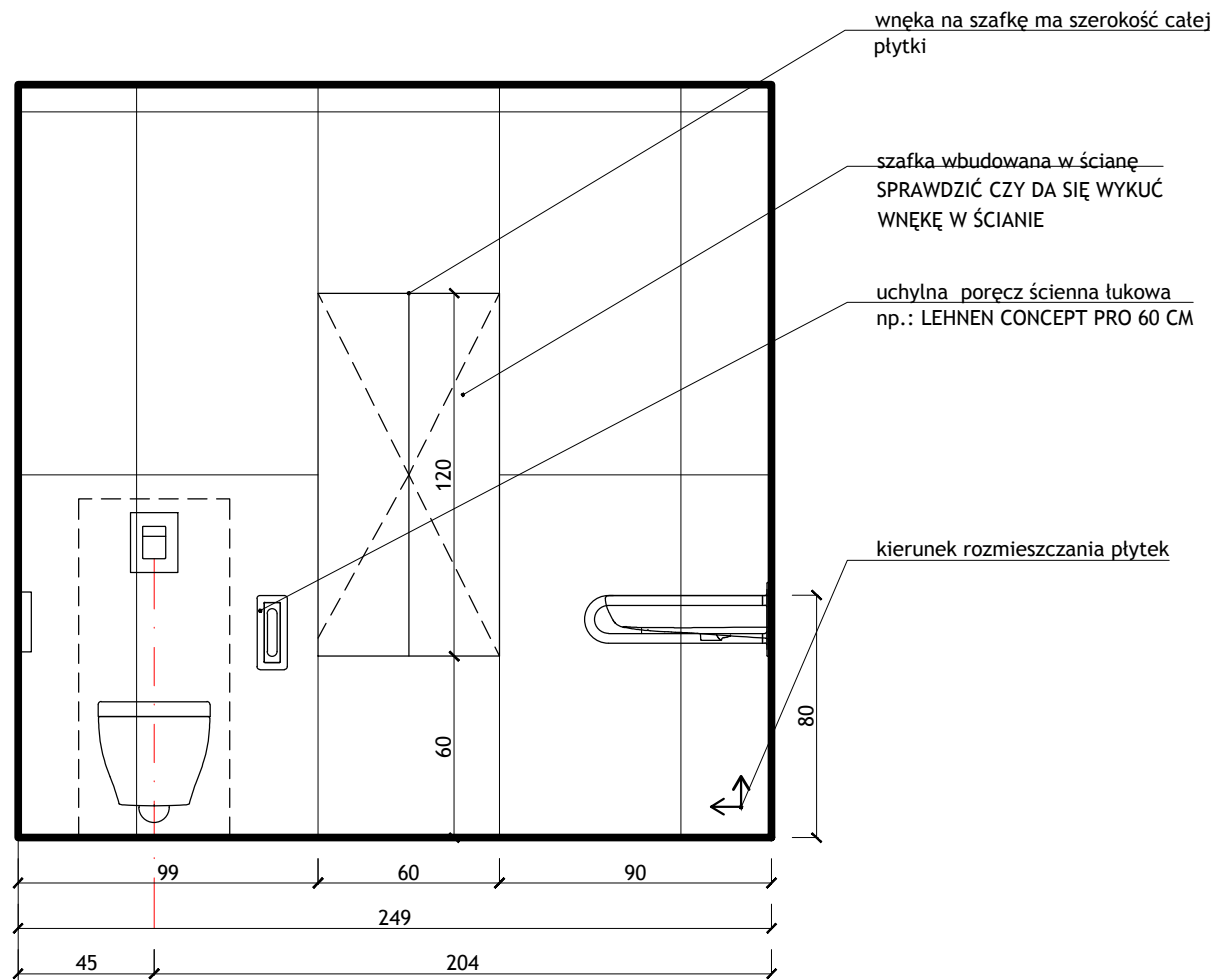

5/13

5/13

KOLORYSTYKA SZAFEK:
-FRONTY WISZĄCA SZAFKI KOLOR: KRONODESIGN CONTEMPO K087 PW DARK ROCKFORD HICORY
-BLAT KOLOR: KRONODESIGN WORKTOPS K025 SU BROWN PIETRA MARBLE
- UCHWYTY SZAFKOWE, GAŁKA MEBLOWA 2411 CHROM POLEROWANY WG WZORNIKA SKANDYNAWSKIE UCHWYTY

UWAGA!
Do wszystkich uchwytów domówić wzmocnienia
Wszystkie pisuary przewidziano jako zasilane z sieci, wg karty katalogowej produktu ZESTAW PISUAROWY FELIX Z AUTOMATYCZNYM RADAROWYM ZAWOREM

WSZYSTKIE WYMIARY SPRAWDZIC NA BUDOWIE Z NATURY, PRZEDSTAWIANE PROJEKTY SA POGLADOWE!

WC DAMSKIE/NP; IV PIĘTRO; 5/13

BRANŻA:
ARCHITEKTURA WNĘTRZ

JEDNOSTKA PROJEKTOWA:
**STUDIO WNĘTRZA
BUDZOWSKA ANNA**
UL. WIETRZNA 4/3, 50-950 WROCLAW
tel.608 34 78 54 budzowska@me.com

INWESTOR:
PROKURATURA REGIONALNA WE WROCLAWIU

PROJEKTANT: ANNA BUDZOWSKA arch.	SKALA: 1:25	NUMER RYSUNKU: 49
PROJEKTANT I OPRACOWANIE: SZYMON PAZUR	FORMAT: A3	DATA: 1.04.22

PRAWA AUTORSKIE ZASTRZEŻONE, KOPIOWANIE, ROZPOWIERZCZANIE I WYKORZYSTANIE BEZ ZGODY AUTORÓW ZABRONIONE