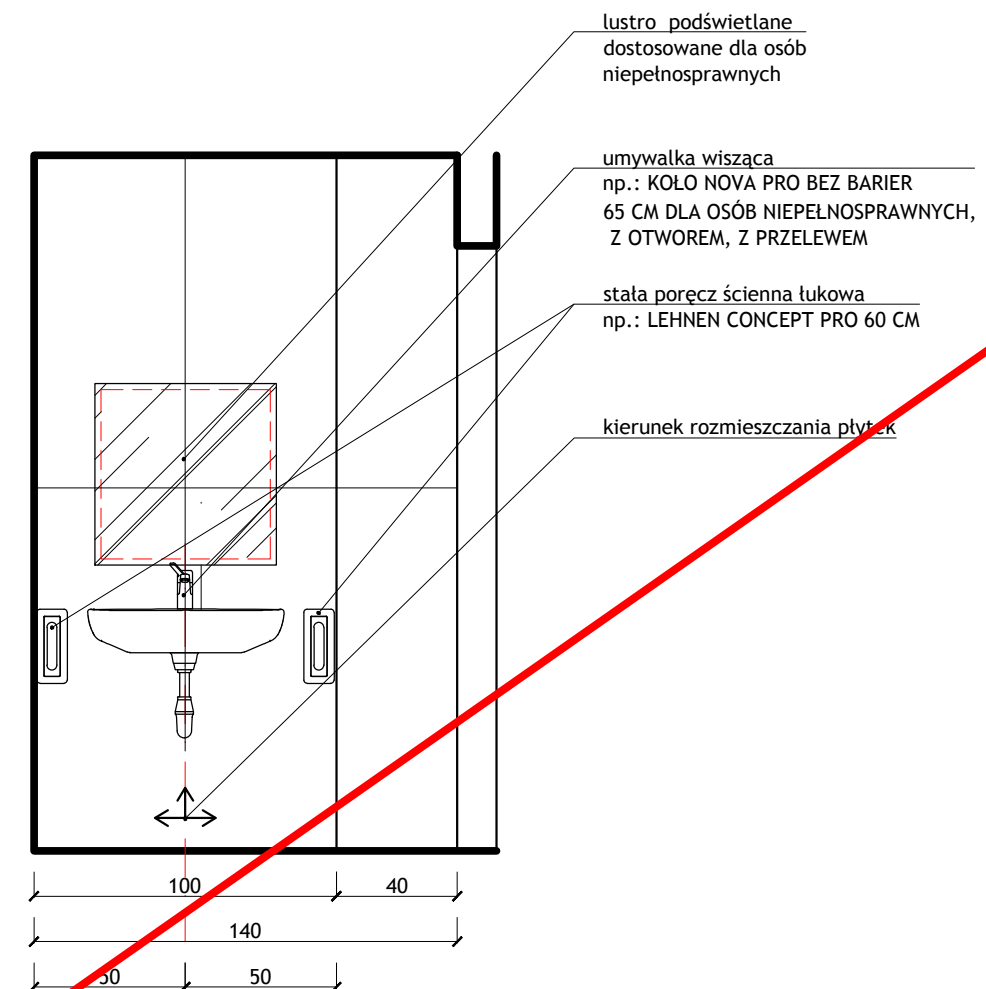

KOLORYSTYKA SZAFEK:
-FRONTY WISZĄCA SZAFKI KOLOR: KRONODESIGN
CONTEMPO K087 PW DARK ROCKFORD HICORY
-BLAT KOLOR: KRONODESIGN WORKTOPS K025 SU
BROWN PIETRA MARBLE
- UCHWYTY SZAFKOWE, GAŁKA MEBLOWA 2411
CHROM POLEROWANY WG WZORNIKA
SKANDYNAWSKIE UCHWYTY

UWAGA!
Do wszystkich uchwytów domówić wzmocnienia
Wszystkie pisuary przewidziano jako zasilane z
sieci, wg karty katalogowej produktu ZESTAW
PISUAROWY FELIX Z AUTOMATYCZNYM
RADAROWYM ZAWOREM

**WSZYSTKIE WYMIARY SPRAWDZIĆ NA BUDOWIE Z NATURY,
PRZEDSTAWIANE PROJEKTY SA POGLADOWE!**
WC DAMSKIE/NP; PRZYZIEMIE; 0/11

PRANZA:
ARCHITEKTURA WNĘTRZ
JEDNOSTKA PROJEKTOWA:
STUDIO WNĘTRZA
BUDZOWSKA ANNA
UL. WIETRZNA 4/3, 50-950 WROCŁAW
tel.608 34 78 54 budzowska@me.com

INWESTOR:
PROKURATURA REGIONALNA WE WROCŁAWIU

PROJEKTANT:
ANNA BUDZOWSKA arch.

PROJEKTANT I OPRACOWANIE:
SZYMON PAZUR

SKALA:
1:25 2

FORMAT:
A3

NUMER RYSUNKU:
1.04.22

PRAWA AUTORSKIE ZASTRZEŻONE, KOPIOWANIE, ROZPOWIERZCZANIE
I WYKORZYSTANIE BEZ ZGODY AUTORÓW ZABRONIONE

POZA ZAKRESEM REMONTU