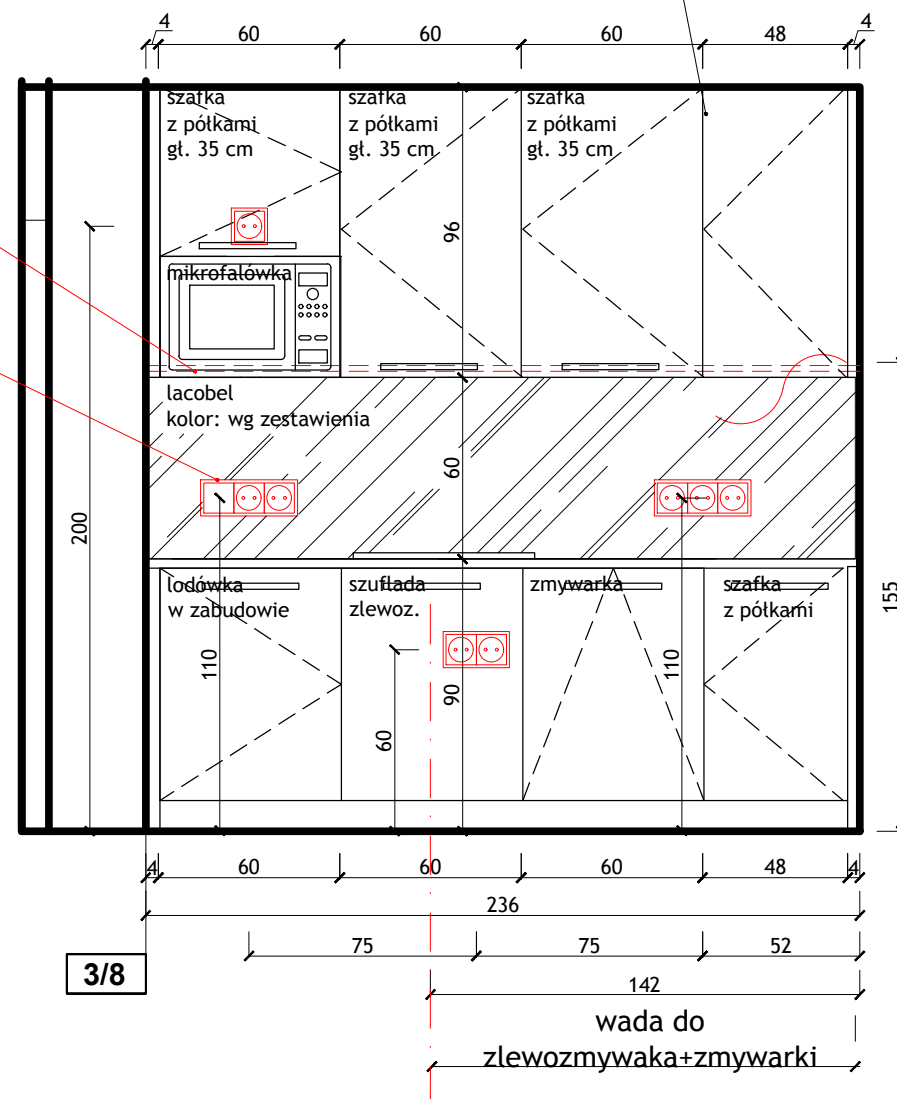

KOLORYSTYKA ANEKSU KUCHENNEGO:
-FRONTY NISKE SZAFKI KOLOR: KRONODESIGN COLOR 7045 SU SATIN
-FRONTY WISZĄCA SZAFKI KOLOR: KRONODESIGN CONTEMPO K087 PW DARK ROCKFORD HICORY
-BLAT KOLOR: KRONODESIGN WORKTOPS K025 SU BROWN PIETRA MARBLE
-KORPUSY W WIODĄCEJ PŁYTCIE MEBLOWEJ
-UCHWYT- GAMET UU52 NCANTO 32 CM/ KOLOR CZARNY
-WSZYSTKIE FRONTY WIDOCZNE W MATERIAŁACH WIODĄCYCH- WYBRANA PLYTA MEBLOWA Z FRONTÓW
-LACOBEL KOLOR RAL K5 CLASSIC 9001 CREAMWEISS

ANEKS 2 PIĘTRO

szafki górne nadwieszone fronty obniżone 2cm, pod spodem zamontowane listwy uchwytowe do szafek górnych z firmy GTV z paskiem LED

wyfrezowany pasek led pod całością szafek wiszących- barwa światła naturalna dzienna

zapalenie paska led+ gniazda robocze

3/8

3/8

WSZYSTKIE WYMIARY SPRAWDZIC NA BUDOWIE Z NATURY, PRZEDSTAWIANE PROJEKTY SA POGLADOWE!

MEBLE ANEKS KUCHENNY/WC 2 PIĘTRO

BRANŻA:
ARCHITEKTURA WNĘTRZ

JEDNOSTKA PROJEKTOWA:
STUDIO WNĘTRZA
BUDZOWSKA ANNA

UL. WIETRZNA 4/3, 50-950 WROCLAW
tel.608 34 78 54 budzowska@me.com

INWESTOR:
PROKURATURA REGIONALNA WE WROCLAWIU

PROJEKTANT: ANNA BUDZOWSKA arch.	SKALA: 1:25	NUMER RYSUNKU: 37
PROJEKTANT I OPRACOWANIE: EWA GRZYWA arch.	FORMAT: A3	DATA: 1.04.22

PRAWA AUTORSKIE ZASTRZEŻONE, KOPIOWANIE, ROZPOWZIECZANIE I WYKORZYSTANIE BEZ ZGODY AUTORÓW ZABRONIONE