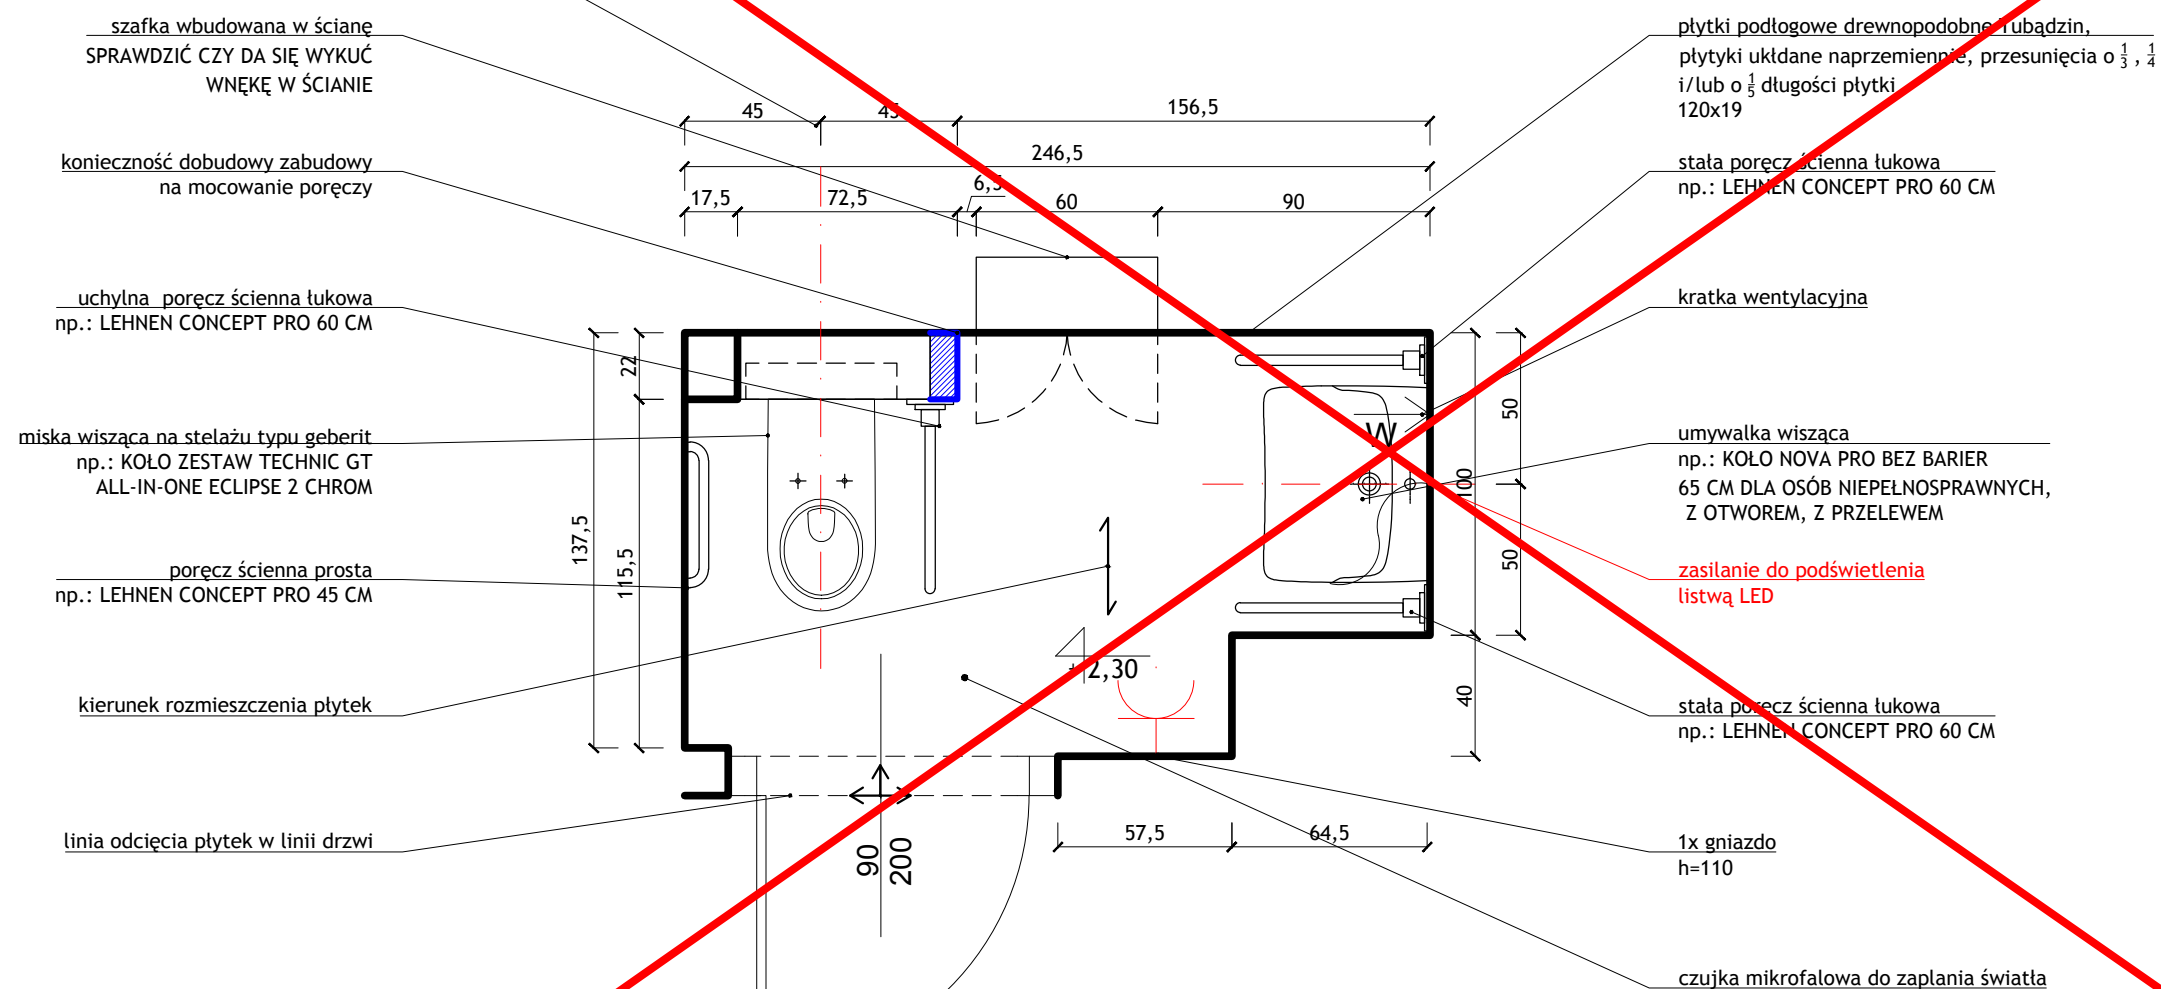

SCIANY W WC-

PLYTKA TUBĄDZIN 119,8CM X 59,8CM
MARMO D'ORO MAT PŁYTKA GRESOWA 1198X598

KOLORYSTYKA SZAFEK:
-FRONTY WISZĄCA SZAFKI KOLOR: KRONODESIGN CONTEMPO K087 PW DARK ROCKFORD HICORY
-BLAT KOLOR: KRONODESIGN WORKTOPS K025 SU BROWN PIETRA MARBLE
- UCHWYTY SZAFKOWE, GAŁKA MEBLOWA 2411 CHROM POLEROWANY WG WZORNIKA SKANDYNAWSKIE UCHWYTY

UWAGA!
Do wszystkich uchwytów domówić wzmocnienia
Wszystkie pisuary przewidziano jako zasilane z sieci, wg karty katalogowej produktu ZESTAW PISUAROWY FELIX Z AUTOMATYCZNYM RADAROWYM ZAWOREM

UWAGA! osie zwymiarowane na zabudowie

WSZYSTKIE WYMIARY SPRAWDZIC NA BUDOWIE Z NATURY, PRZEDSTAWIANE PROJEKTY SA POGLADOWE!

WC DAMSKIE/NP; PRZYZIEMIE; 0/11

BRANŻA:
ARCHITEKTURA WNEŹRZA

JEDNOSTKA PROJEKTOWA:
**STUDIO WNEŹRZA
BUDZOWSKA ANNA**

Ul. WIETRZNA 4/3, 50-950 WROCLAW
tel.608 34 78 54 budzowska@me.com

INWESTOR:
PROKURATURA REGIONALNA WE WROCLAWIU

PROJEKTANT:
ANNA BUDZOWSKA arch.

SKALA:
1:25

NUMER RYSUNKU:
1

PROJEKTANT I OPRACOWANIE:
SZYMON PAZUR

FORMAT:
A3

DATA:
1.04.22

0/11

POZA ZAKRESEM REMONTU