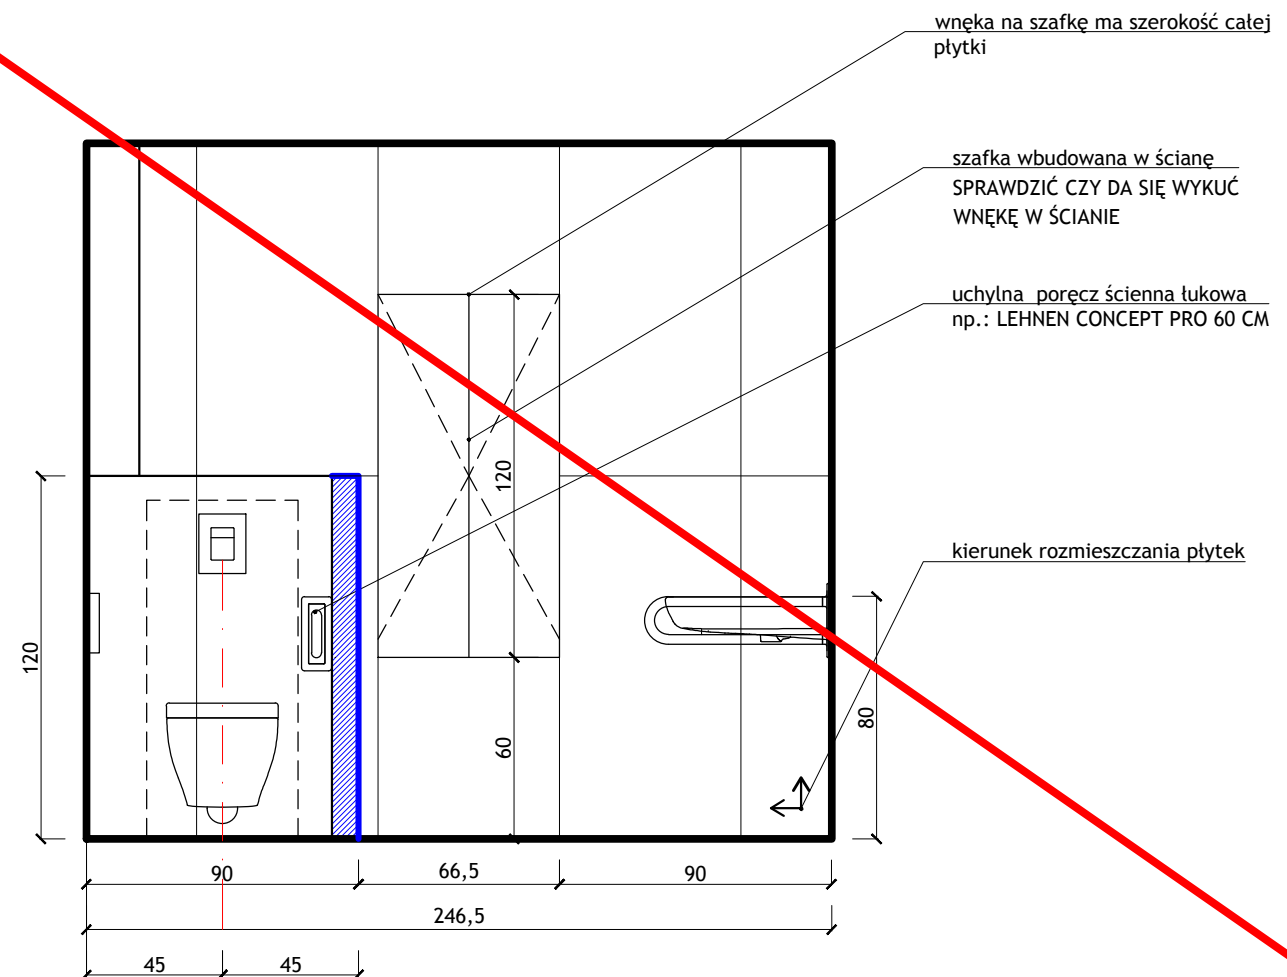

KOLORYSTYKA SZAFEK:
-FRONTY WISZĄCA SZAFKI KOLOR: KRONODESIGN
CONTEMPO K087 PW DARK ROCKFORD HICORY
-BLAT KOLOR: KRONODESIGN WORKTOPS K025 SU
BROWN PIETRA MARBLE
- UCHWYTY SZAFKOWE, GAŁKA MEBLOWA 2411
CHROM POLEROWANY WG WZORNIKA
SKANDYNAWSKIE UCHWYTY

UWAGA!
Do wszystkich uchwytów domówić wzmocnienia
Wszystkie pisuary przewidziano jako zasilane z
sieci, wg karty katalogowej produktu ZESTAW
PISUAROWY FELIX Z AUTOMATYCZNYM
RADAROWYM ZAWOREM

**WSZYSTKIE WYMIARY SPRAWDZIĆ NA BUDOWIE Z NATURY,
PRZEDSTAWIANE PROJEKTY SA POGLADOWE!**
WC DAMSKIE/NP; PRZYZIEMIE; 0/11

PRANZA:
ARCHITEKTURA WNĘTRZ
JEDNOSTKA PROJEKTOWA:
STUDIO WNĘTRZA
BUDZOWSKA ANNA
UL. WIETRZNA 4/3, 50-950 WROCŁAW
tel.608 34 78 54 budzowska@me.com

INWESTOR:
PROKURATURA REGIONALNA WE WROCŁAWIU

PROJEKTANT:
ANNA BUDZOWSKA arch.

PROJEKTANT I OPRACOWANIE:
SZYMON PAZUR

SKALA:
1:25 2

FORMAT:
A3

NUMER RYSUNKU:
1.04.22

PRAWA AUTORSKIE ZASTRZEŻONE, KOPIOWANIE, ROZPOWIERZCZANIE
I WYKORZYSTANIE BEZ ZGODY AUTORÓW ZABRONIONE

POZA ZAKRESEM REMONTU