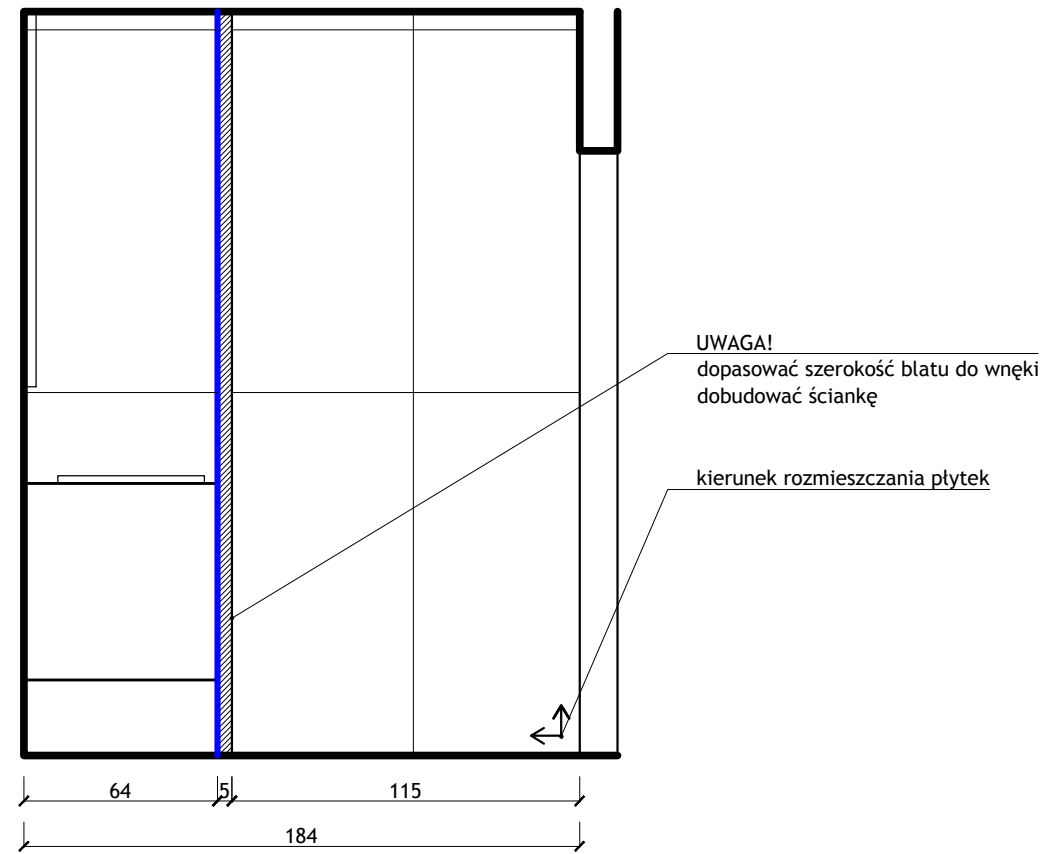

4/16a

KOLORYSTYKA SZAFEK:
-FRONTY WISZĄCA SZAFKI KOLOR: KRONODESIGN CONTEMPO K087 PW DARK ROCKFORD HICORY
-BLAT KOLOR: KRONODESIGN WORKTOPS K025 SU BROWN PIETRA MARBLE
- UCHWYTY SZAFKOWE, GAŁKA MEBLOWA 2411 CHROM POLEROWANY WG WZORNIKA SKANDYNAWSKIE UCHWYTY

UWAGA!
Do wszystkich uchwytów domówić wzmocnienia
Wszystkie pisaury przewidziano jako zasilane z sieci, wg karty katalogowej produktu ZESTAW PISUAROWY FELIX Z AUTOMATYCZNYM RADAROWYM ZAWOREM

WSZYSTKIE WYMIARY SPRAWDZIC NA BUDOWIE Z NATURY, PRZEDSTAWIANE PROJEKTY SA POGLADOWE!

WC MĘSKI, WIDOKI UMYWALNI; III PIĘTRO

BRANŻA:
ARCHITEKTURA WNĘTRZ

JEDNOSTKA PROJEKTOWA:
STUDIO WNĘTRZA
BUDZOWSKA ANNA
UL. WIETRZNA 4/3, 50-950 WROCLAW
tel.608 34 78 54 budzowska@me.com

INWESTOR:
PROKURATURA REGIONALNA WE WROCLAWIU

PROJEKTANT: ANNA BUDZOWSKA arch.	SKALA: 1:25	NUMER RYSUNKU: 42

PROJEKTANT I OPRACOWANIE: SZYMON PAZUR	FORMAT: A3	DATA: 1.04.22

PRAWA AUTORSKIE ZASTRZEŻONE, KOPIOWANIE, ROZPOWIERZCZANIE I WYKORZYSTANIE BEZ ZGODY AUTORÓW ZABRONIONE