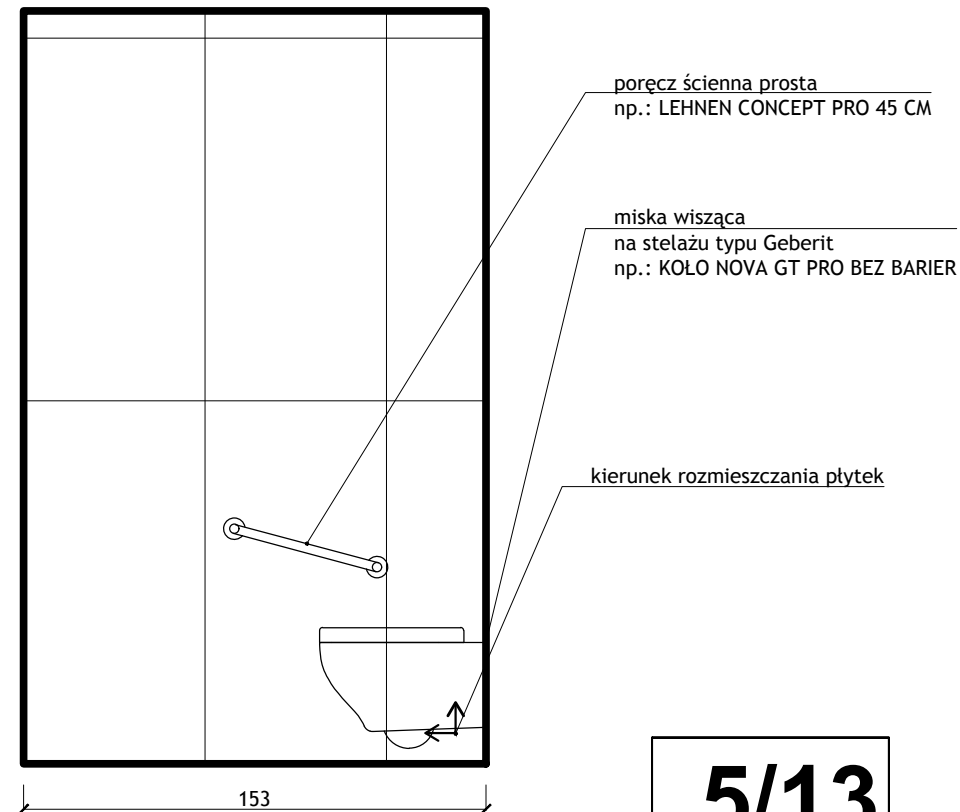

5/13

KOLORYSTYKA SZAFEK:
-FRONTY WISZĄCA SZAFKI KOLOR: KRONODESIGN CONTEMPO K087 PW DARK ROCKFORD HICORY
-BLAT KOLOR: KRONODESIGN WORKTOPS K025 SU BROWN PIETRA MARBLE
- UCHWYTY SZAFKOWE, GAŁKA MEBLOWA 2411 CHROM POLEROWANY WG WZORNIKA SKANDYNAWSKIE UCHWYTY

UWAGA!
Do wszystkich uchwytów domówić wzmocnienia
Wszystkie pisuary przewidziano jako zasilane z sieci, wg karty katalogowej produktu ZESTAW PISUAROWY FELIX Z AUTOMATYCZNYM RADAROWYM ZAWOREM

WSZYSTKIE WYMIARY SPRAWDZIC NA BUDOWIE Z NATURY, PRZEDSTAWIANE PROJEKTY SA POGLADOWE!

WC DAMSKIE/NP; IV PIĘTRO; 5/13

BRANŻA:
ARCHITEKTURA WNĘTRZ

JEDNOSTKA PROJEKTOWA:
**STUDIO WNĘTRZA
BUDZOWSKA ANNA**
UL. WIETRZNA 4/3, 50-950 WROCLAW
tel.608 34 78 54 budzowska@me.com

INWESTOR:
PROKURATURA REGIONALNA WE WROCLAWIU

PROJEKTANT: ANNA BUDZOWSKA arch.	SKALA: 1:25	NUMER RYSUNKU: 49
PROJEKTANT I OPRACOWANIE: SZYMON PAZUR	FORMAT: A3	DATA: 1.04.22

PRAWA AUTORSKIE ZASTRZEŻONE, KOPIOWANIE, ROZPOWIERZCZANIE I WYKORZYSTANIE BEZ ZGODY AUTORÓW ZABRONIONE