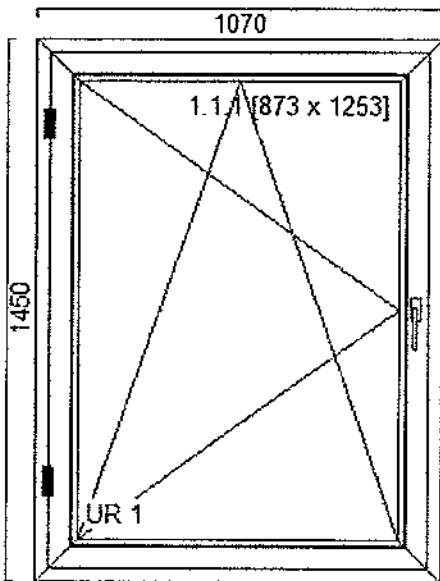

3

Obwód i powierzchnia

Łączna ilość ościeżnic:	86
Łączny obwód ościeżnic:	593,35 m
Łączny powierzchnia okien:	233,26 m ²
Łączny powierzchnia drzwi:	0,00 m ²
Łączna liczba napowietrzeń:	79

Podsumowanie

Oferta nr ZLC/0179-MOST PI