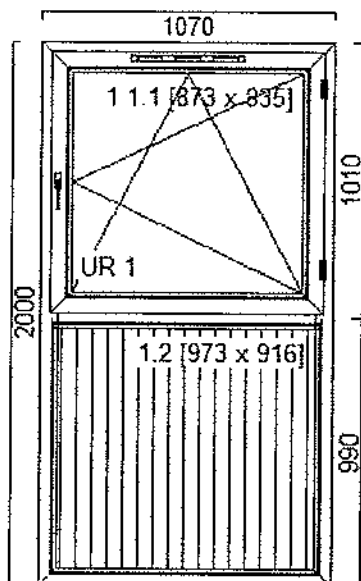

Termin realizacji
16-11-2023

Widok stolarki od wewnątrz. Wszystkie wymiary są wymiarami całkowitymi stolarki a nie otworów. W przypadku drzwi - od góry ościeżnicy do dołu progu. Wyroby nie mogą przenosić jakichkolwiek dodatkowych obciążeń (np. obciążenie dachem). Dokumentem będącym podstawą do produkcji wyrobów jest zaakceptowana przez klienta umowa z załącznikiem. Prosimy o wnikliwe sprawdzenie wszystkich informacji zawartych w ofercie przed jej akceptacją.

Poz.	Nazwa art.	Sztuk
3.	Okno	10
(3)	O3L	

4.	Okno	6
(4)		

Poz.	Nazwa art.	Sztuk
5.	Okno	1
(5)	O3P	

Obwód i powierzchnia

Łączna ilość ościeżnic:	97
Łączny obwód ościeżnic:	668,46 m
Łączny powierzchnia okien:	262,49 m ²
Łączny powierzchnia drzwi:	0,00 m ²
Łączna liczba napowietrzeń:	97