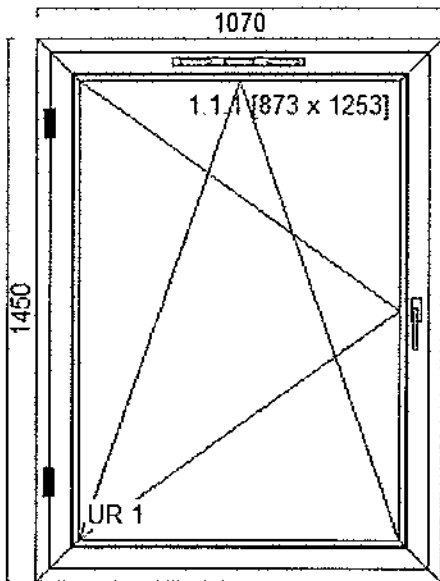

Poz. Nazwa art.

Sztuk

8. Okno
(8) O4L-N1

2

9. Okno
(9) O4L

3