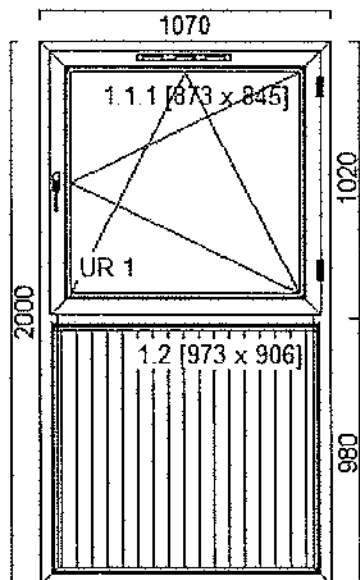

Poz. Nazwa art. Sztuk

7. Okno 1
(6) O3P-N1