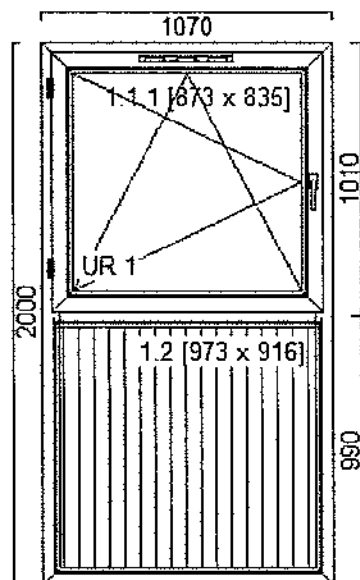

6. Okno 8
(7) O3L-N1