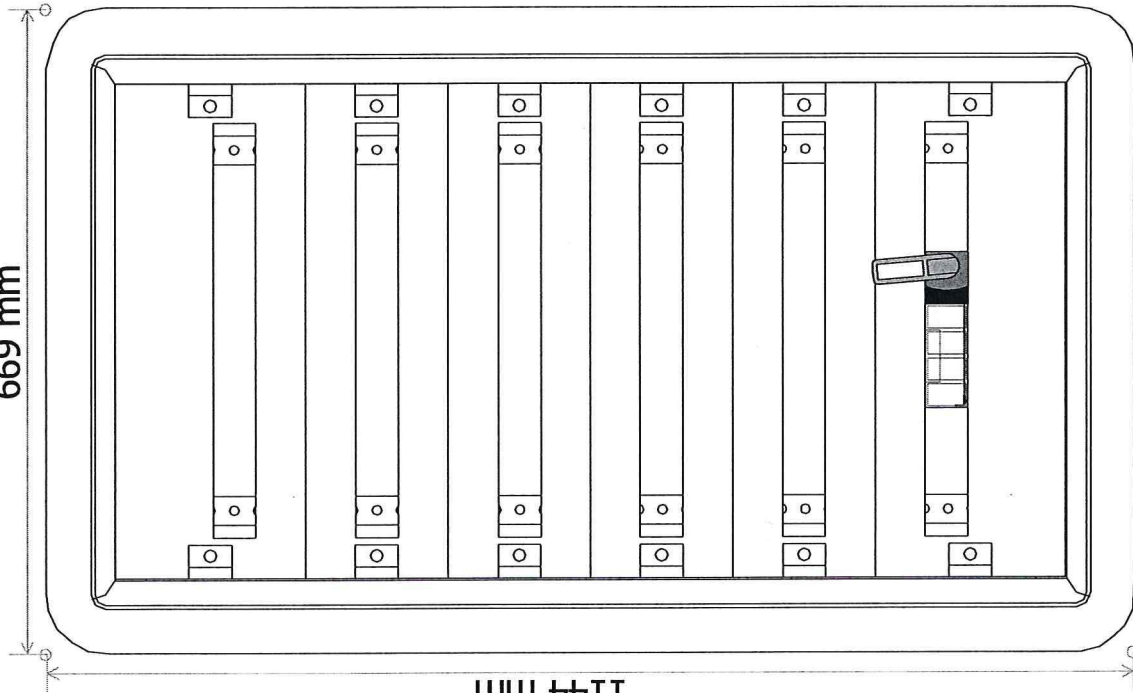

Z=178 mm

biblioteka Nowa rozdzielnica 1	Nr. projektu:	C	F
	Nr. rysunku:	B	E
	Data:	A	D
	Autor:		Nr. akusza:

669 mm

1144 mm

biblioteka

Nowa rozdzielnica 1

Nr. projektu:

Nr. rysunku: