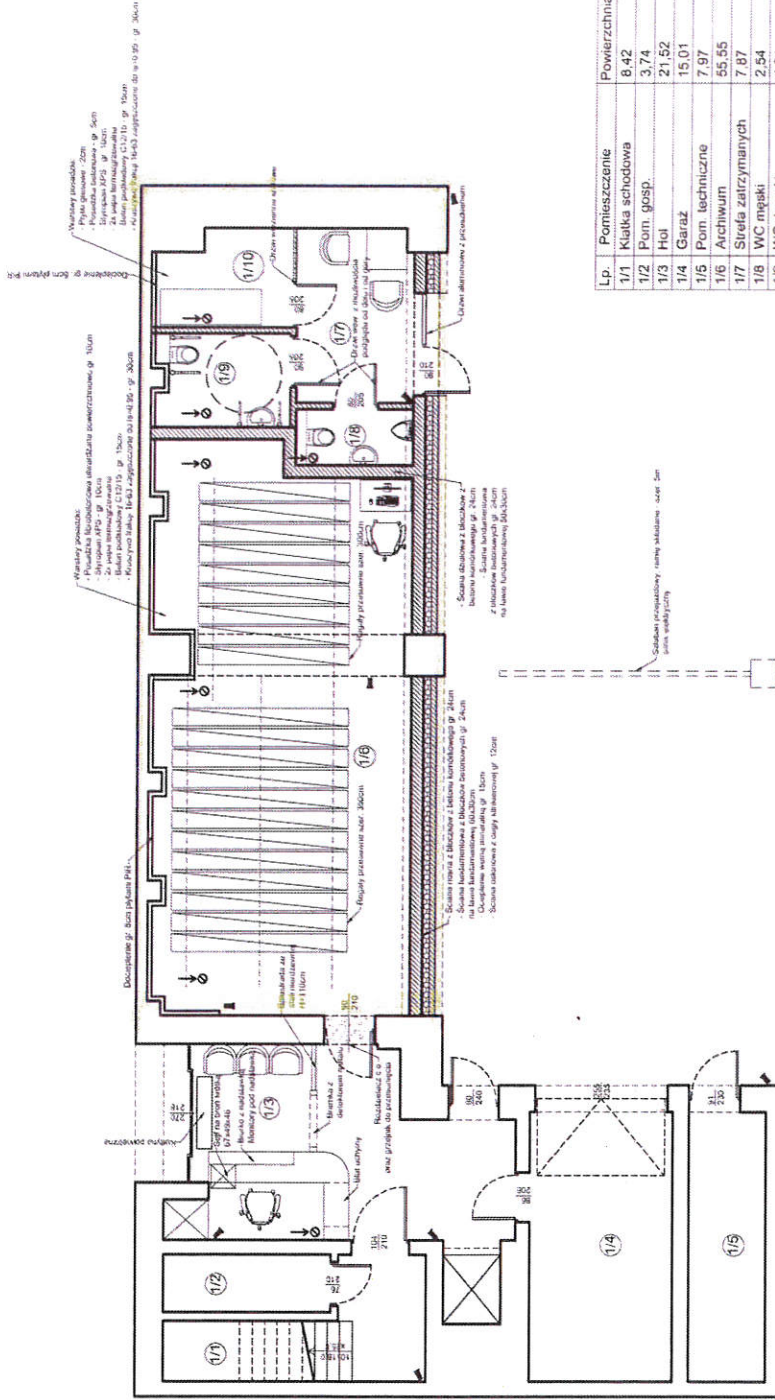

RZUT PARTERU SKALA 1:100

PRACOWNIA PROJEKTOWA 69 GROUP
Andrzej Wisniewski
 Księży Dwór 87, 13-200 Działowo, tel. kom. 9 668 857 299

INWESTOR
 ul. Pułkownika Dąbka 8-12, 82-300 Elbląg

PROJEKTOWAŁA
 mgr inż. Andrzej Wisniewski

DATA
 08.2022

BRANŻA
 A

SKALA
 1:100

NUMER
 A-1